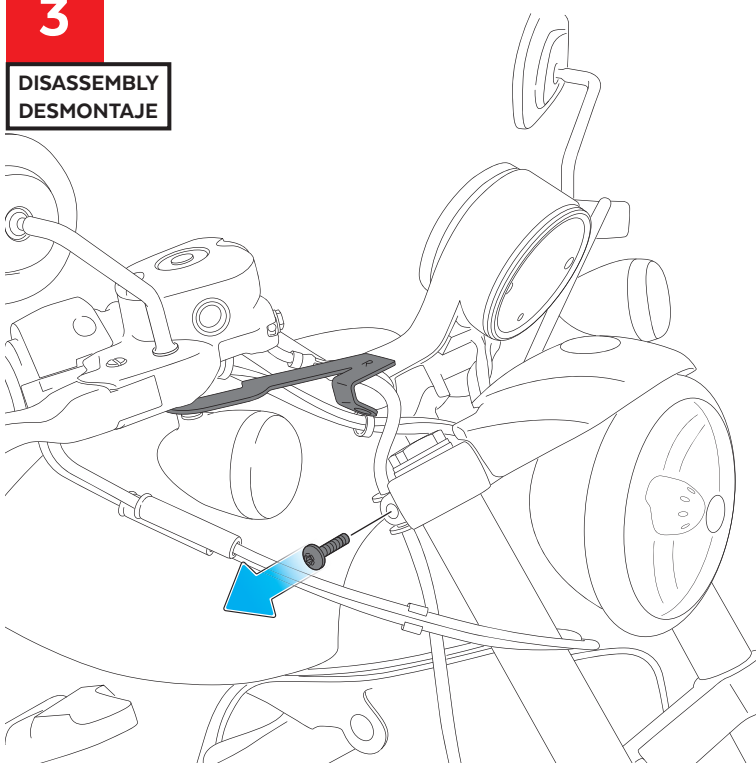

A PIEZA ORIGINAL
ORIGINAL PART

3

DISASSEMBLY
DESMONTAJE