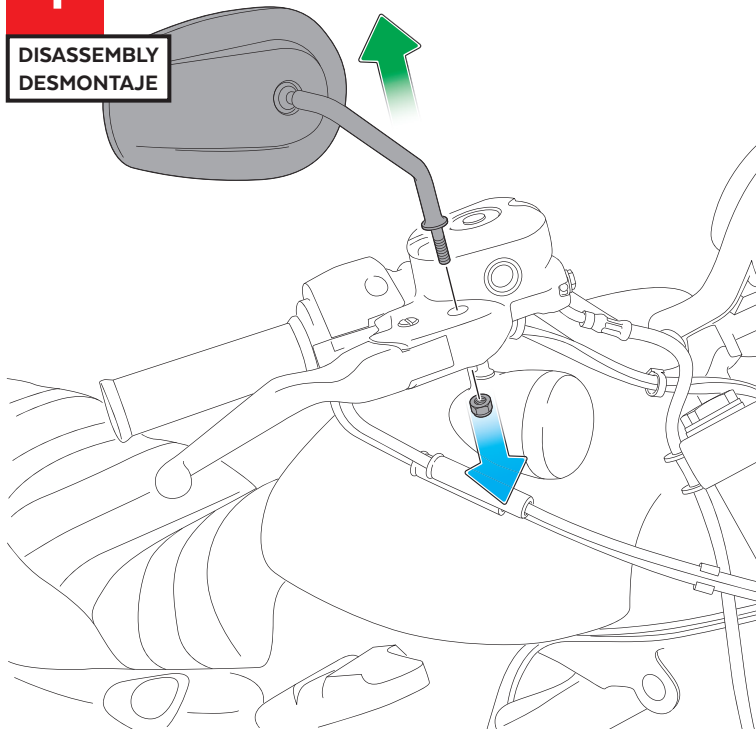

CustomAcces

HARLEY DAVIDSON SPORTSTER 883/1200

INSTRUCCIONES DE MONTAJE - MOUNTING INSTRUCTIONS - MONTAGEANLEITUNG

1

DISASSEMBLY
DESMONTAJE