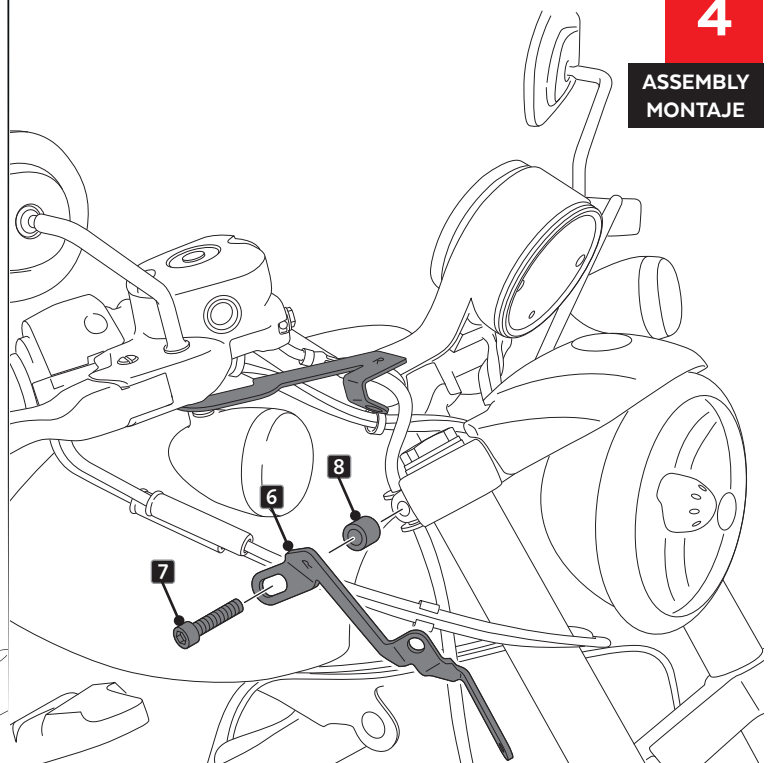

4

ASSEMBLY
MONTAJE