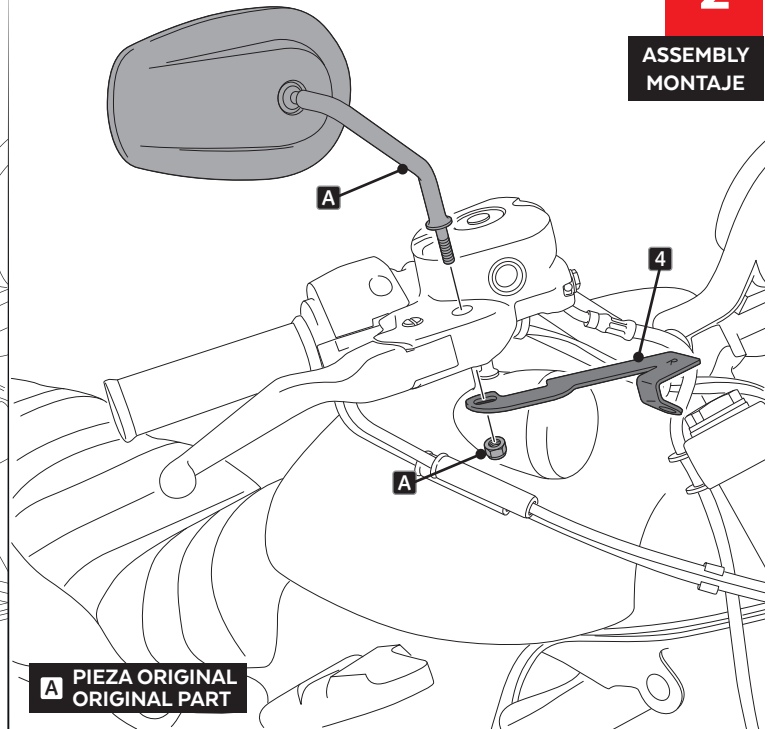

## HARLEY DAVIDSON SPORTSTER 883/1200

INSTRUCCIONES DE MONTAJE - MOUNTING INSTRUCTIONS - MONTAGEANLEITUNG

1

DISASSEMBLY  
DESMONTAJE

2

ASSEMBLY  
MONTAJE

A PIEZA ORIGINAL  
ORIGINAL PART

3