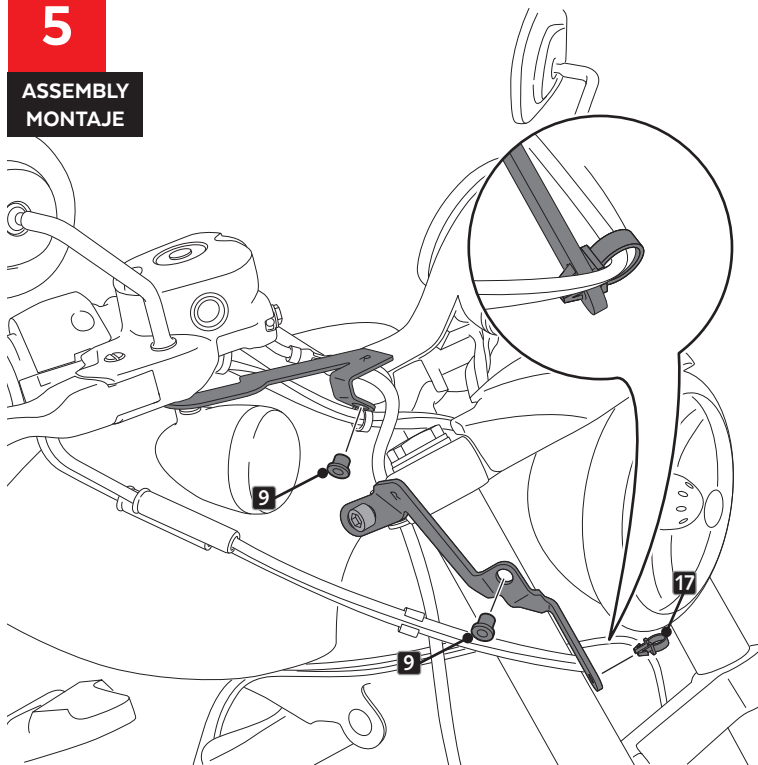

CustomAcces

HARLEY DAVIDSON SPORTSTER 883/1200

INSTRUCCIONES DE MONTAJE - MOUNTING INSTRUCTIONS - MONTAGEANLEITUNG

5

ASSEMBLY
MONTAJE