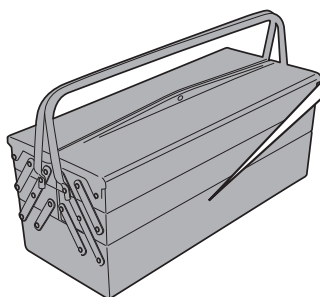

ES9350 - ES9350K

ESTENSIONE CAVALLETTO LATERALE - SIDE STAND EXTENSION - FUSSVERBREITERUNGEN FÜR SEITENSTÄNDER
ZIJSTANDAARD EXTENSIE - EXTENSIÓN DEL CABALLETE LATERAL - EXTENSÃO DO CAVALETE LATERAL

MOTO MORINI X-CAPE 649 (2021)