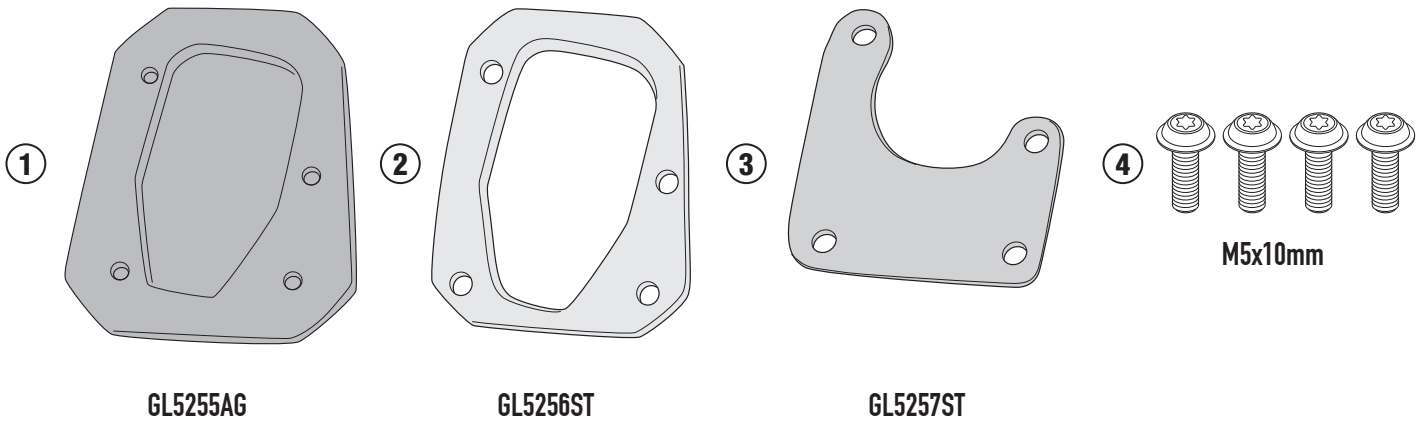

ES9350 - ES9350K

ESTENSIONE CAVALLETTO LATERALE - SIDE STAND EXTENSION - FUSSVERBREITERUNGEN FÜR SEITENSTÄNDER
ZIJSTANDAARD EXTENSIE - EXTENSIÓN DEL CABALLETE LATERAL - EXTENSÃO DO CAVALETE LATERAL

MOTO MORINI X-CAPE 649 (2021)