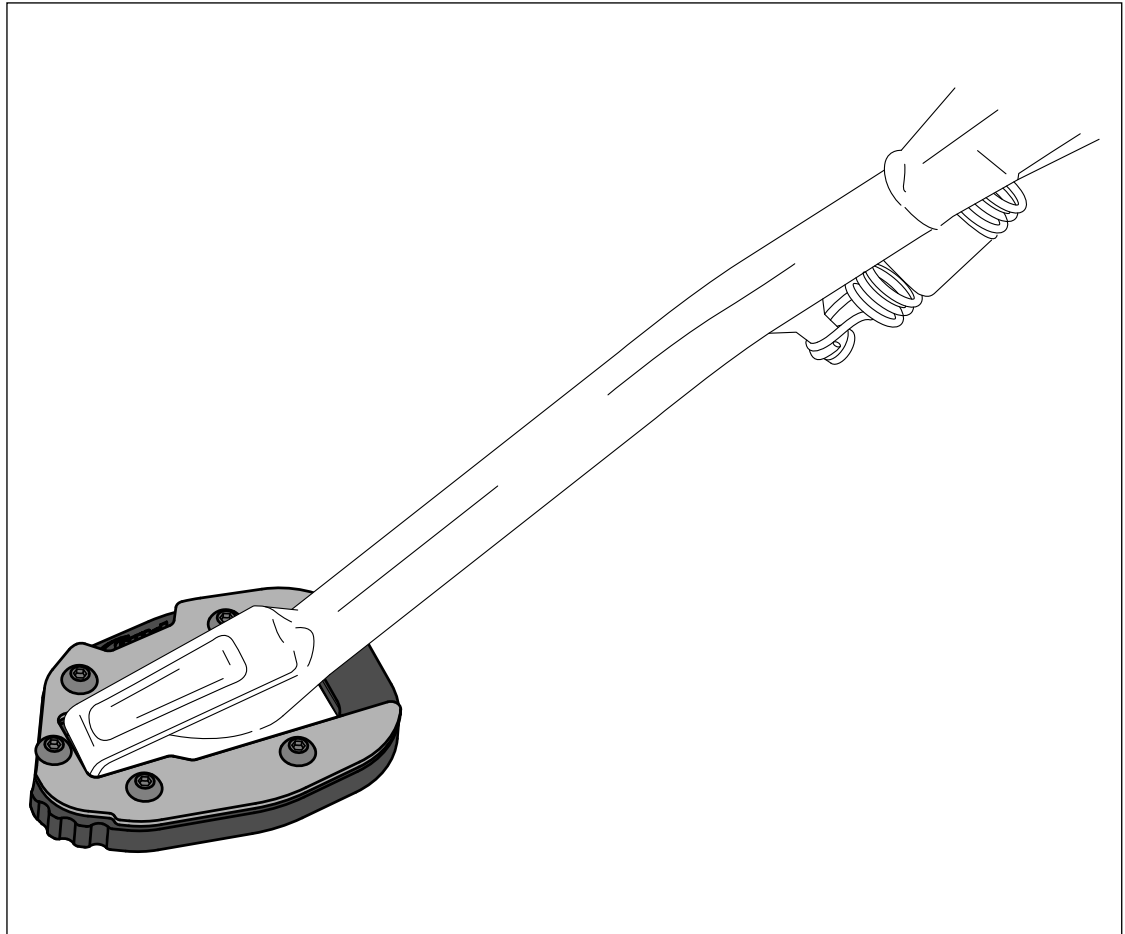

1 Person

5 min

EASY

ALLEN

Nº 3

ID.	PIEZA / PART	DESCRIPCIÓN	DESCRIPTION	QTY.
1		Base aluminio	Aluminum base	1
2		Chapa superior	Upper plate	1
3		Tornillo M5x10 DIN1001 INOX	M5x10 DIN1001 INOX screw	5

DUCATI SCRAMBLER / MULTISTRADA 1200 '15-'17 / MULTISTRADA 1260
'18-'20 / MULTISTRADA 1260 ENDURO '19-'21 / MULTISTRADA V4/S '21- /
HYPERMOTARD '16-'21 / SUPERSPORT 939/S '17-'19