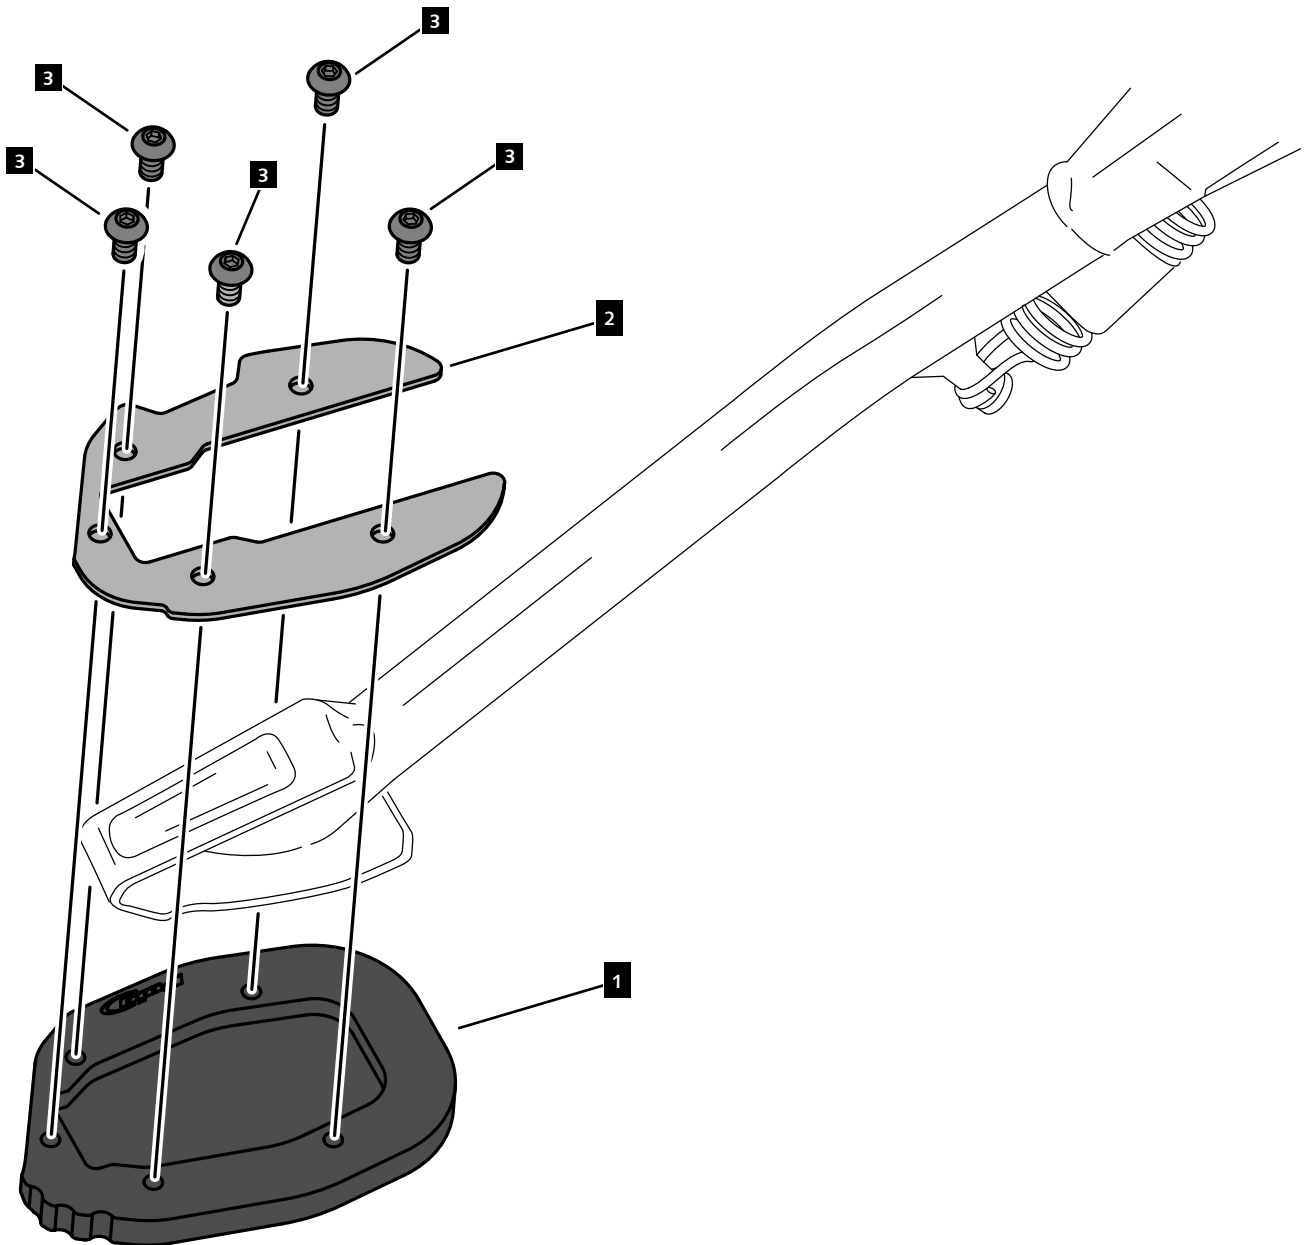

DUCATI SCRAMBLER / MULTISTRADA 1200 '15-'17 / MULTISTRADA 1260
'18-'20 / MULTISTRADA 1260 ENDURO '19-'21 / MULTISTRADA V4/S '21- /
HYPERMOTARD '16-'21 / SUPERSPORT 939/S '17-'19

REF
20276N

INSTRUCCIONES DE MONTAJE - MOUNTING INSTRUCTIONS