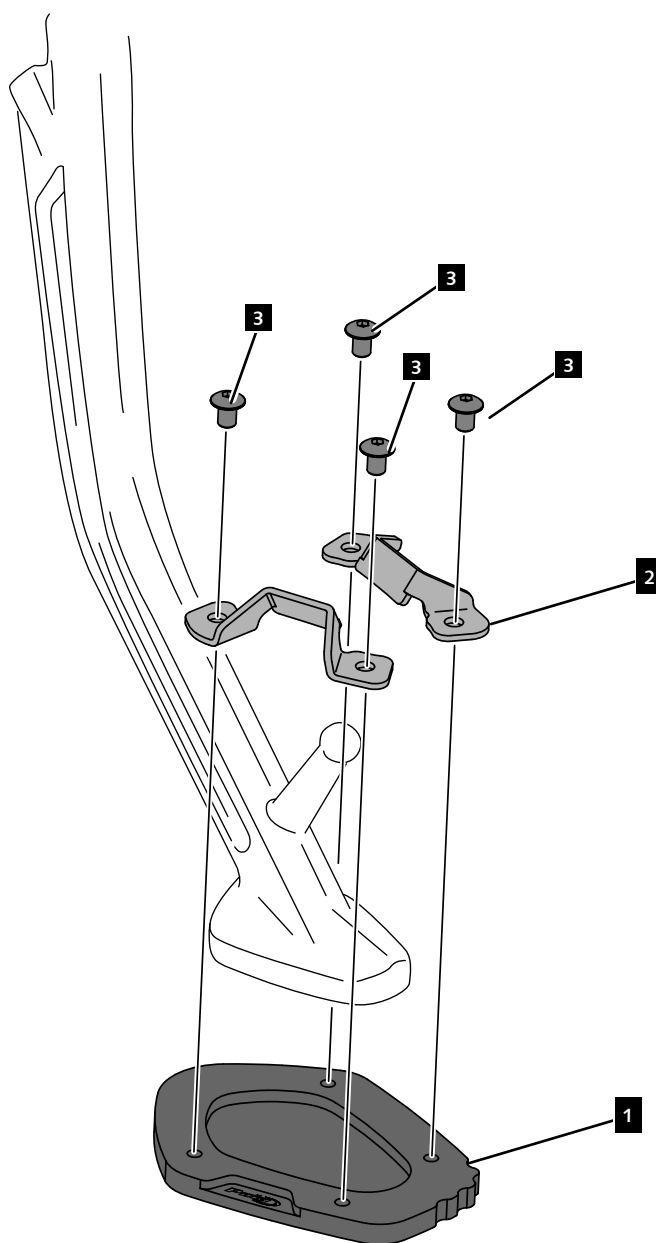

# TRIUMPH TIGER 1200 '22-

REF 21280N

EXTENSIÓN PATA DE CABRA / KICKSTAND EXTENSION

1 Person

5 min

EASY

ALLEN

Nº 3

ID.	PIEZA / PART	DESCRIPCIÓN	DESCRIPTION	QTY.
1		Base aluminio	Aluminum base	1
2		Chapa superior	Upper plate	1
3		Tornillo M5x12 DIN1001 INOX	M5x12 DIN1001 INOX screw	4

## TRIUMPH TIGER 1200 '22-

REF  
21280N

INSTRUCCIONES DE MONTAJE - MOUNTING INSTRUCTIONS

**CONSULTAR EN NUESTRA PAGINA WEB LA DISPONIBILIDAD  
DEL VIDEO DE MONTAJE DE ESTA REFERENCIA.  
CONSULT OUR WEBSITE THE VIDEO MOUNT AVAILABILITY OF  
THIS REFERENCE.**