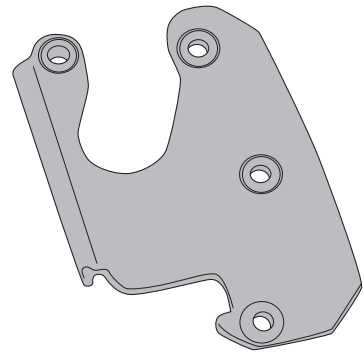

ES7412 - ES7412K

ESTENSIONE CAVALLETTO LATERALE - SIDE STAND EXTENSION - FUSSVERBREITERUNGEN FÜR SEITENSTÄNDER
ZIJSTANDAARD EXTENSIE - EXTENSIÓN DEL CABALLETE LATERAL - EXTENSÃO DO CAVALETE LATERAL

DUCATI MULTISTRADA 950S (2019)

N°	Descrizione	Caratteristiche	Codice	Quantità
1	Supporto inferiore - Lower support Support inférieur - Soporte inferior Untere Halterung - Suporte inferior	Spessore 6mm	GL4284AG	1
2	Supporto Interno - Inner support Support interne - Soporte Interno Innere Unterstützung - Suporte Interno	Spessore 2mm	GL4285SP	1
3	Supporto superiore - Support higher Support supérieur - Halterung höher Soporte superior - Apoio superior	Spessore 2mm	GL4286SP	1
4	Vite - Screw Vis - Schraube Tornillo - Parafuso	510TORX FLANG.	M5x10 INOX	4