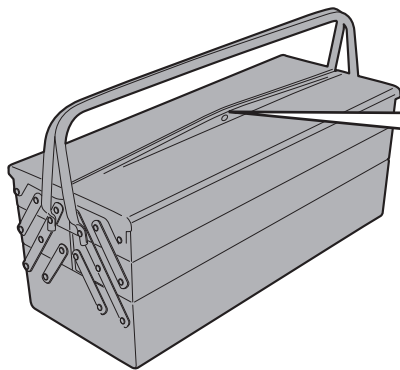

ES7412 - ES7412K

ESTENSIONE CAVALLETTO LATERALE - SIDE STAND EXTENSION - FUSSVERBREITERUNGEN FÜR SEITENSTÄNDER
ZIJSTANDAARD EXTENSIE - EXTENSIÓN DEL CABALLETE LATERAL - EXTENSÃO DO CAVALETE LATERAL

DUCATI MULTISTRADA 950S (2019)

ATTENZIONE: IL MONTAGGIO DELL' ESTENSIONE DEL CAVALLETTO, POTREBBE LIMITARE IL GRADO DI LIBERTÀ DI INCLINAZIONE DELLA MOTO.
APPLICARE ALCUNE GOCCE DI FRENA FILETTI SULLE VITI DI FISSAGGIO.

ATTENTION: MOUNTING OF STAND EXTENSION, COULD LIMIT LEAN ANGLE.
APPLY SOME THREADLOCK ON THE SCREWS

ATTENTION: MONTAGE DE L'EXTENSION DU PEUPLEMENT, POURRAIT LIMITER L'ANGLE D'INCLINAISON.
APPLIQUER UN PEU DE FREIN-FILET SUR LES VIS

ACHTUNG: DER ANBAU DER FUSSVERBREITERUNGEN FÜR SEITENSTÄNDER KANN EINFLUSS AUF DIE SCHRÄGLAGENFREIHEIT DES FAHRZEUGS HABEN.
BRINGEN SIE ETWAS GEWINDEKLE AUF DEN SCHRAUBEN

ATENCIÓN: MONTAJE DE EXTENSIÓN SOPORTE, PODRÍA LIMITAR ÁNGULO DE INCLINACIÓN.
APLIQUE UN POCO DE FIJADOR DE ROSCAS EN LOS TORNILLOS

ATENÇÃO: MONTAGEM DE SUPORTE DE EXTENSÃO, PODERIA LIMITAR O ÂNGULO DE INCLINAÇÃO.
APLIQUE UM POUCO DE MASSA DE BLOQUEIO DE ROSCAS NOS PARAFUSOS

T 25