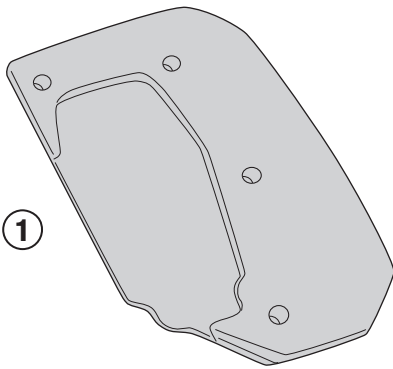

ES7412 - ES7412K

ESTENSIONE CAVALLETTO LATERALE - SIDE STAND EXTENSION - FUSSVERBREITERUNGEN FÜR SEITENSTÄNDER
ZIJSTANDAARD EXTENSIE - EXTENSIÓN DEL CABALLETE LATERAL - EXTENSÃO DO CAVALETE LATERAL

DUCATI MULTISTRADA 950S (2019)

N°	Descrizione	Caratteristiche	Codice	Quantità
1	Supporto inferiore - Lower support Support inférieur - Soporte inferior Untere Halterung - Suporte inferior	Spessore 6mm	GL4284AG	1
2	Supporto Interno - Inner support Support interne - Soporte Interno Innere Unterstützung - Suporte Interno	Spessore 2mm	GL4285SP	1
3	Supporto superiore - Support higher Support supérieur - Halterung höher Soporte superior - Apoio superior	Spessore 2mm	GL4286SP	1
4	Vite - Screw Vis - Schraube Tornillo - Parafuso	510TORX FLANG.	M5x10 INOX	4