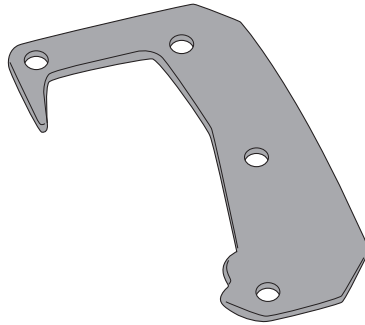

ES7412 - ES7412K

ESTENSIONE CAVALLETTO LATERALE - SIDE STAND EXTENSION - FUSSVERBREITERUNGEN FÜR SEITENSTÄNDER
ZIJSTANDAARD EXTENSIE - EXTENSIÓN DEL CABALLETE LATERAL - EXTENSÃO DO CAVALETE LATERAL

DUCATI MULTISTRADA 950S (2019)

N°	Descrizione	Caratteristiche	Codice	Quantità
1	Supporto inferiore - Lower support Support inférieur - Soporte inferior Untere Halterung - Suporte inferior	Spessore 6mm	GL4284AG	1
2	Supporto Interno - Inner support Support interne - Soporte Interno Innere Unterstützung - Suporte Interno	Spessore 2mm	GL4285SP	1
3	Supporto superiore - Support higher Support supérieur - Halterung höher Soporte superior - Apoio superior	Spessore 2mm	GL4286SP	1
4	Vite - Screw Vis - Schraube Tornillo - Parafuso	510TORX FLANG.	M5x10 INOX	4

ATTENZIONE: IL MONTAGGIO DELL' ESTENSIONE DEL CAVALLETTO, POTREBBE LIMITARE IL GRADO DI LIBERTÀ DI INCLINAZIONE DELLA MOTO.
APPLICARE ALCUNE GOCCE DI FRENA FILETTI SULLE VITI DI FISSAGGIO.

ATTENTION: MOUNTING OF STAND EXTENSION, COULD LIMIT LEAN ANGLE.
APPLY SOME THREADLOCK ON THE SCREWS