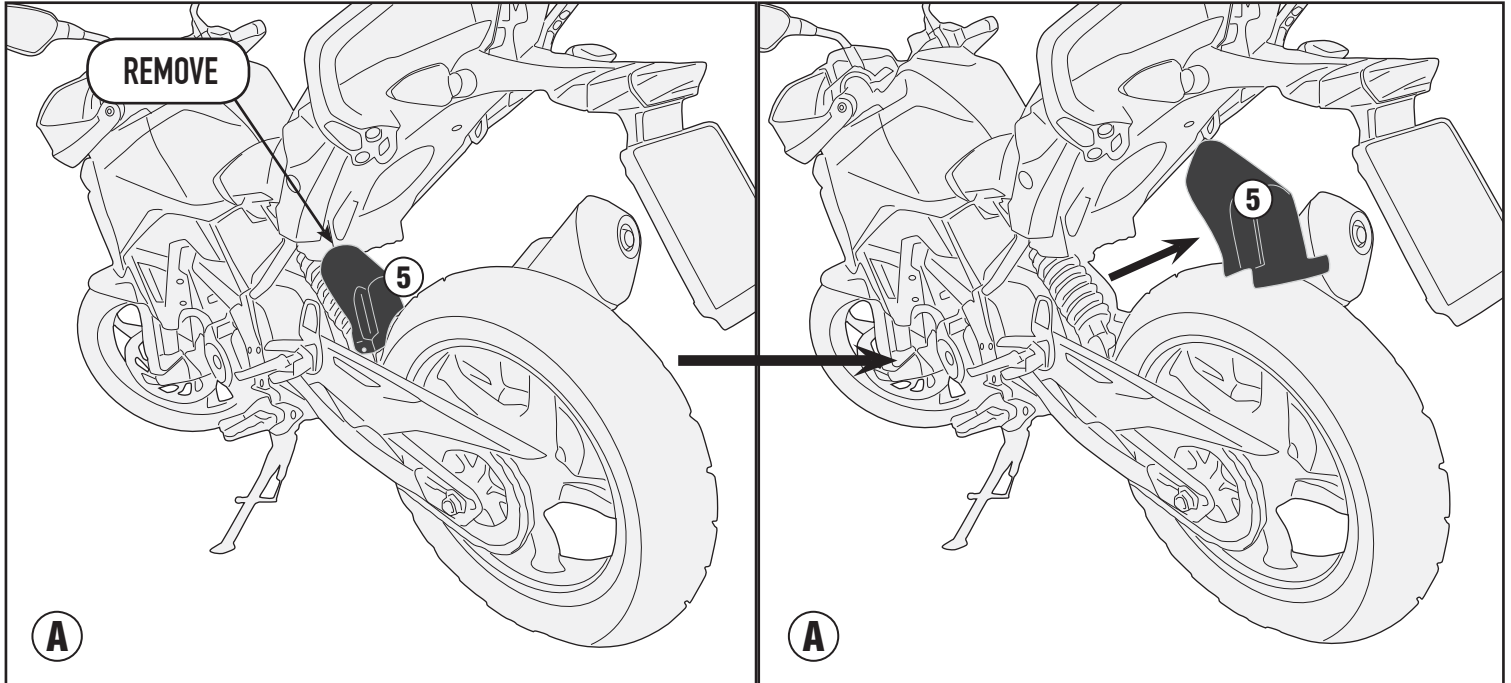

MG5126 - KMG5126

PARAFANGO / COPRICATENA - MUDGUARD / CHAIN-COVER - PASSAGE DE ROUE / PAER-CHAINE
 KETTENSCHUTZ - GUARDABARROS / CUBRECADENA - PARALAMA

BMW G310 GS (2017/2018)

N°	Descrizione	Caratteristiche	Codice	Quantità
1	Parafango - Mudguard - Passage De Roue Kettenschutz - Guardabarros - Paralama	-	-	1
2	Rondella Inox - Stainless Steel Washer - Rondelle Inox Rostfreie - Unterlegscheibe Aus Stahl Arandela Inox - Arruela Lisa De Aço Inox	M8	8RONX	2
3	Rondella Inox - Stainless Steel Washer - Rondelle Inox Rostfreie - Unterlegscheibe Aus Stahl Arandela Inox - Arruela Lisa De Aço Inox	8x14x SP 0,3mm	805RONX	2
4	Adesivo - Adhesive Adhésif - Klebstoff Adhesivo - Adesivo	25X60mm	-	1
5	Componenti Originali - Original Parts Parties Originales - Original Bauteile Componentes Originales - Componentes Originais	-	-	-
6	Vite - Screw Vis - Schraube Tornillo - Parafuso	TBEIX M5x14	514TBEIX	1
7	Distanziale - Spacer Entretoise - Distanzstueck Distanciador - Espaçador	-	V064	1

MG5126 - KMG5126

PARAFANGO / COPRICATENA - MUDGUARD / CHAIN-COVER - PASSAGE DE ROUE / PAER-CHAINE
KETTENSCHUTZ - GUARDABARROS / CUBRECADENA - PARALAMA

BMW G310 GS (2017/2018)

MG5126 - KMG5126

PARAFANGO / COPRICATENA - MUDGUARD / CHAIN-COVER - PASSAGE DE ROUE / PAER-CHAINE
KETTENSCHUTZ - GUARDABARROS / CUBRECADENA - PARALAMA