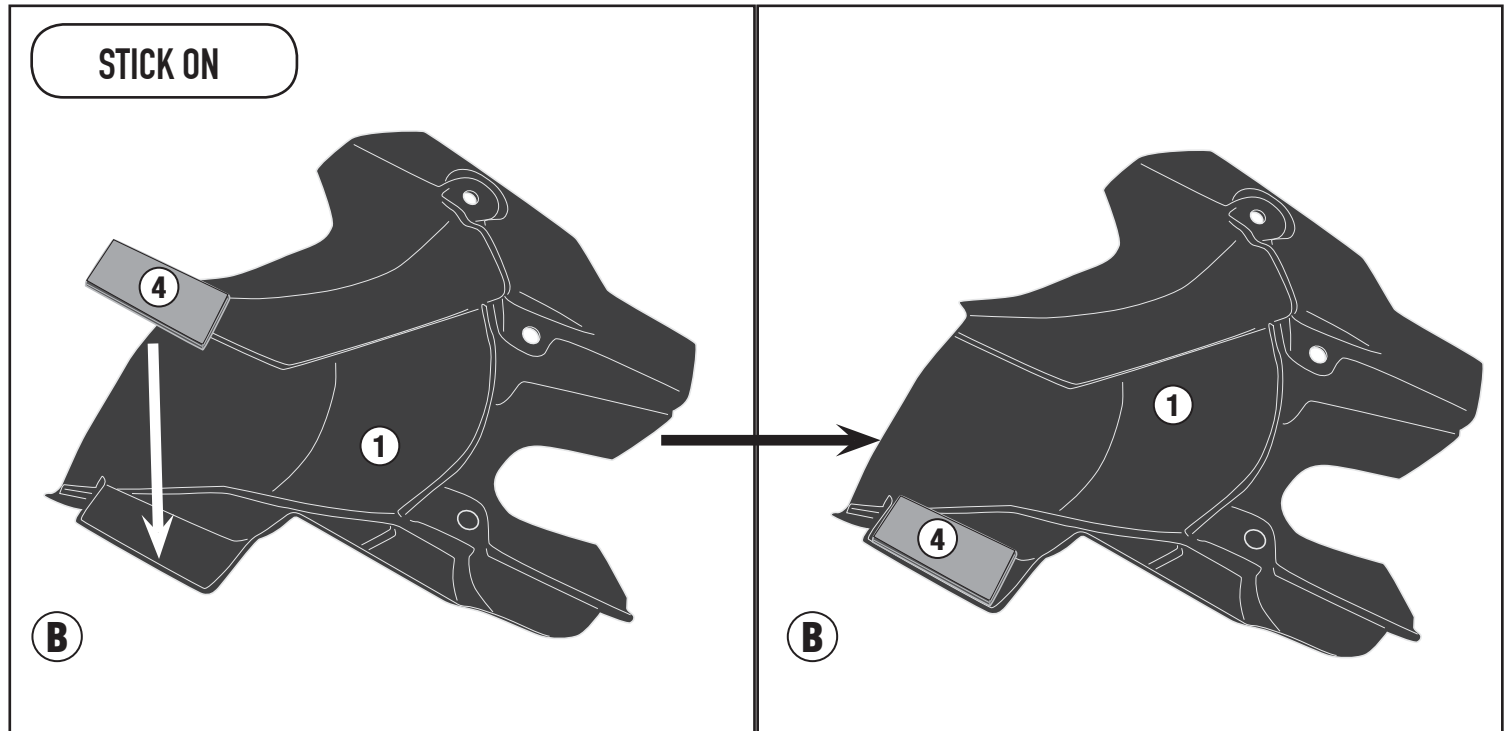

MG5126 - KMG5126

PARAFANGO / COPRICATENA - MUDGUARD / CHAIN-COVER - PASSAGE DE ROUE / PAER-CHAINE
 KETTENSCHUTZ - GUARDABARROS / CUBRECADENA - PARALAMA

BMW G310 GS (2017/2018)

N°	Descrizione	Caratteristiche	Codice	Quantità
1	Parafango - Mudguard - Passage De Roue Kettenschutz - Guardabarros - Paralama	-	-	1
2	Rondella Inox - Stainless Steel Washer - Rondelle Inox Rostfreie - Unterlegscheibe Aus Stahl Arandela Inox - Arruela Lisa De Aço Inox	M8	8RONX	2
3	Rondella Inox - Stainless Steel Washer - Rondelle Inox Rostfreie - Unterlegscheibe Aus Stahl Arandela Inox - Arruela Lisa De Aço Inox	8x14x SP 0,3mm	805RONX	2
4	Adesivo - Adhesive Adhésif - Klebstoff Adhesivo - Adesivo	25X60mm	-	1
5	Componenti Originali - Original Parts Parties Originales - Original Bauteile Componentes Originales - Componentes Originais	-	-	-
6	Vite - Screw Vis - Schraube Tornillo - Parafuso	TBEIX M5x14	514TBEIX	1
7	Distanziale - Spacer Entretoise - Distanzstueck Distanciador - Espaçador	-	V064	1

MG5126 - KMG5126

PARAFANGO / COPRICATENA - MUDGUARD / CHAIN-COVER - PASSAGE DE ROUE / PAER-CHAINE
KETTENSCHUTZ - GUARDABARROS / CUBRECADENA - PARALAMA

BMW G310 GS (2017/2018)

MG5126 - KMG5126

PARAFANGO / COPRICATENA - MUDGUARD / CHAIN-COVER - PASSAGE DE ROUE / PAER-CHAINE
KETTENSCHUTZ - GUARDABARROS / CUBRECADENA - PARALAMA