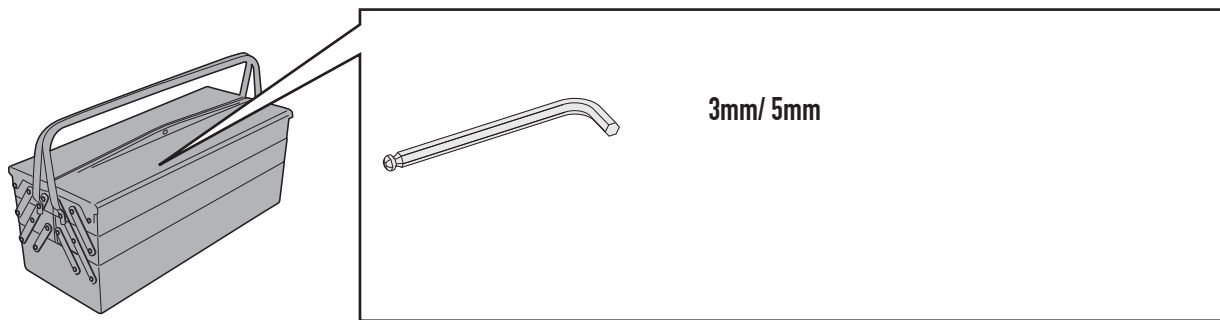

MG5126 - KMG5126

PARAFANGO / COPRICATENA - MUDGUARD / CHAIN-COVER - PASSAGE DE ROUE / PAER-CHAINE
 KETTENSCHUTZ - GUARDABARROS / CUBRECADENA - PARALAMA

BMW G310 GS (2017/2018)

N°	Descrizione	Caratteristiche	Codice	Quantità
1	Parafango - Mudguard - Passage De Roue Kettenschutz - Guardabarros - Paralama	-	-	1
2	Rondella Inox - Stainless Steel Washer - Rondelle Inox Rostfreie - Unterlegscheibe Aus Stahl Arandela Inox - Arruela Lisa De Aço Inox	M8	8RONX	2
3	Rondella Inox - Stainless Steel Washer - Rondelle Inox Rostfreie - Unterlegscheibe Aus Stahl Arandela Inox - Arruela Lisa De Aço Inox	8x14x SP 0,3mm	805RONX	2
4	Adesivo - Adhesive Adhésif - Klebstoff Adhesivo - Adesivo	25X60mm	-	1
5	Componenti Originali - Original Parts Parties Originales - Original Bauteile Componentes Originales - Componentes Originais	-	-	-
6	Vite - Screw Vis - Schraube Tornillo - Parafuso	TBEIX M5x14	514TBEIX	1
7	Distanziale - Spacer Entretoise - Distanzstueck Distanciador - Espaçador	-	V064	1

MG5126 - KMG5126

PARAFANGO / COPRICATENA - MUDGUARD / CHAIN-COVER - PASSAGE DE ROUE / PAER-CHAINE
KETTENSCHUTZ - GUARDABARROS / CUBRECADENA - PARALAMA

BMW G310 GS (2017/2018)

MG5126 - KMG5126

PARAFANGO / COPRICATENA - MUDGUARD / CHAIN-COVER - PASSAGE DE ROUE / PAER-CHAINE
KETTENSCHUTZ - GUARDABARROS / CUBRECADENA - PARALAMA