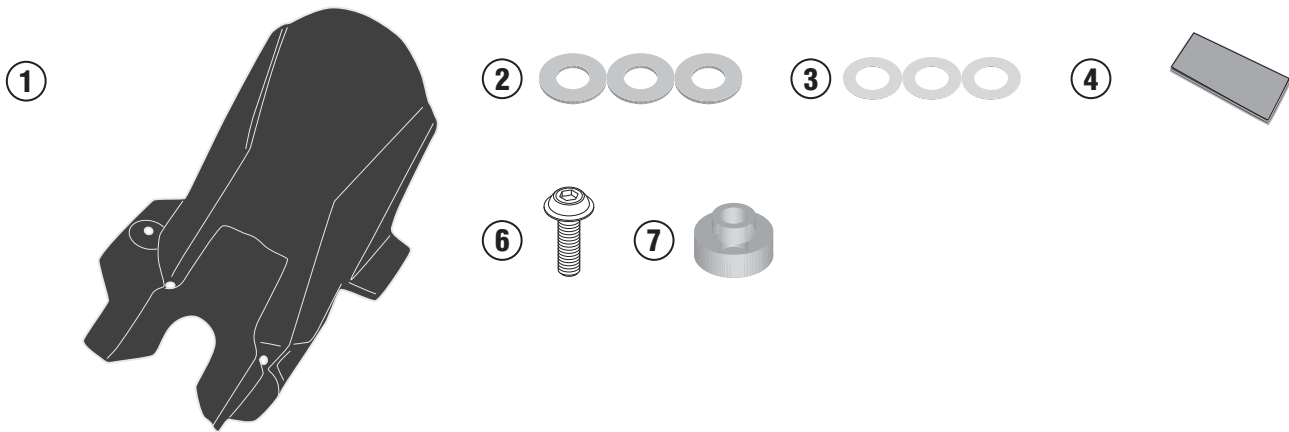

MG5126 - KMG5126

PARAFANGO / COPRICATENA - MUDGUARD / CHAIN-COVER - PASSAGE DE ROUE / PAER-CHAINE
 KETTENSCHUTZ - GUARDABARROS / CUBRECADENA - PARALAMA

BMW G310 GS (2017/2018)

N°	Descrizione	Caratteristiche	Codice	Quantità
1	Parafango - Mudguard - Passage De Roue Kettenschutz - Guardabarros - Paralama	-	-	1
2	Rondella Inox - Stainless Steel Washer - Rondelle Inox Rostfreie - Unterlegscheibe Aus Stahl Arandela Inox - Arruela Lisa De Aço Inox	M8	8RONX	2
3	Rondella Inox - Stainless Steel Washer - Rondelle Inox Rostfreie - Unterlegscheibe Aus Stahl Arandela Inox - Arruela Lisa De Aço Inox	8x14x SP 0,3mm	805RONX	2
4	Adesivo - Adhesive Adhésif - Klebstoff Adhesivo - Adesivo	25X60mm	-	1
5	Componenti Originali - Original Parts Parties Originales - Original Bauteile Componentes Originales - Componentes Originais	-	-	-
6	Vite - Screw Vis - Schraube Tornillo - Parafuso	TBEIX M5x14	514TBEIX	1
7	Distanziale - Spacer Entretoise - Distanzstueck Distanciador - Espaçador	-	V064	1

MG5126 - KMG5126

PARAFANGO / COPRICATENA - MUDGUARD / CHAIN-COVER - PASSAGE DE ROUE / PAER-CHAINE
KETTENSCHUTZ - GUARDABARROS / CUBRECADENA - PARALAMA

BMW G310 GS (2017/2018)

MG5126 - KMG5126

PARAFANGO / COPRICATENA - MUDGUARD / CHAIN-COVER - PASSAGE DE ROUE / PAER-CHAINE
KETTENSCHUTZ - GUARDABARROS / CUBRECADENA - PARALAMA