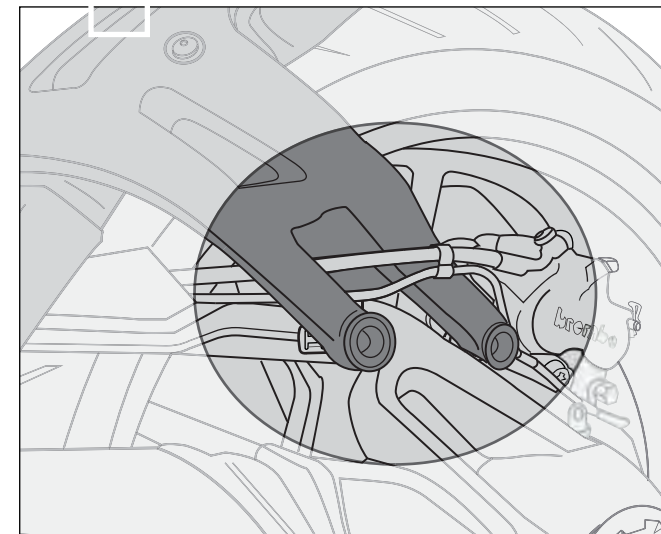

GUARDABARROS TRASERO ADAPTABLE A - REAR MUDGUARD ADAPTABLE TO -

BMW

R1200R '18-/R1200RS '15-

Ref.: 3503 J
(color negro/black colour)

Ref.: 3503 C
(color carbono/carbon look)

ID.		DESCRIPCIÓN	DESCRIPTION	QTY.	REF.
1		Guardabarros	Mudguard	1	3503C/JM3
2		Soporte aluminio	Support aluminum	1	SOPORFUN-6352-6
3		Silentblock	Well nut	3	SILENBGONE--064
4		Tornillo Allen M5x11 ISO 7380 Autoblocante	M5x11 ISO 7380 Allen lock screw	3	TORNI-AI---520
5		Casquillo con valona M5	M5 bush with flange	3	CASQUI-----517
6		Arandela Grower DIN 127 M5	DIN 127 M5 Grower washer	3	ARAND-G5----506
7		Tornillo Allen M8x35 DIN 912 12.9	M8x35 DIN 912 12.9 Allen screw	1	TORNI-D912--837
8		Tornillo Allen M10x75 DIN 912 12.9	M10x75 DIN 912 12.9 Allen screw	1	TORNI-D912--669
9		Casquillo Ø int. 10,5 Ø ext.-(1)15 x Ø ext.-(2)21x19,5	Arrowhead Ø inner 10,5 Øouter-(1)15 x Øouter-(2)21x19,5	1	CASQUI-M----604
10		Casquillo de fricción IGUS Ø int. 15 x Ø ext. 17x15	Arrowhead IGUS Ø inner 15 x Ø outer 17x15	1	COJIN-P-WSM-517
11		Tapón tornillo M5 ISO 7380	M5 ISO 7380 Screw cap	3	TAPON-----85