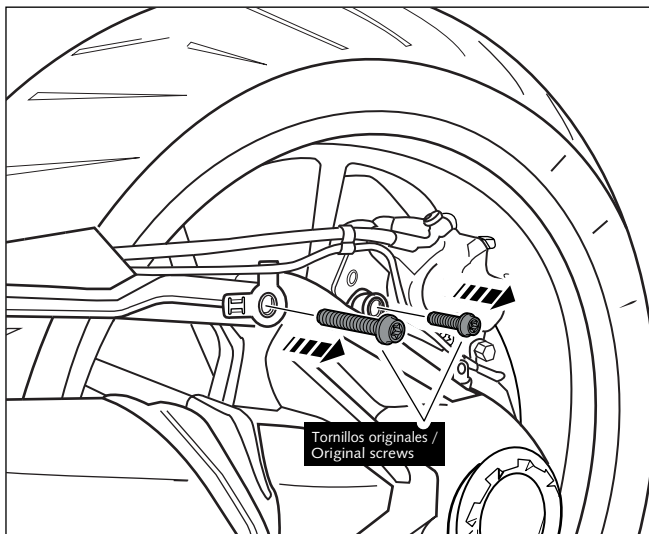

GUARDABARROS TRASERO ADAPTABLE A - REAR MUDGUARD ADAPTABLE TO -

BMW

R1200R '18-/R1200RS '15-

Ref.: 3503 J
(color negro/black colour)

Ref.: 3503 C
(color carbono/carbon look)

ID.		DESCRIPCIÓN	DESCRIPTION	QTY.	REF.
1		Guardabarros	Mudguard	1	3503C/JM3
2		Soporte aluminio	Support aluminum	1	SOPORFUN-6352-6
3		Silentblock	Well nut	3	SILENBGONE--064
4		Tornillo Allen M5x11 ISO 7380 Autoblocante	M5x11 ISO 7380 Allen lock screw	3	TORNI-AI---520
5		Casquillo con valona M5	M5 bush with flange	3	CASQUI-----517
6		Arandela Grower DIN 127 M5	DIN 127 M5 Grower washer	3	ARAND-G5----506
7		Tornillo Allen M8x35 DIN 912 12.9	M8x35 DIN 912 12.9 Allen screw	1	TORNI-D912--837
8		Tornillo Allen M10x75 DIN 912 12.9	M10x75 DIN 912 12.9 Allen screw	1	TORNI-D912--669
9		Casquillo Ø int. 10,5 Ø ext.-(1)15 x Ø ext.-(2)21x19,5	Arrowhead Ø inner 10,5 Øouter-(1)15 x Øouter-(2)21x19,5	1	CASQUI-M----604
10		Casquillo de fricción IGUS Ø int. 15 x Ø ext. 17x15	Arrowhead IGUS Ø inner 15 x Ø outer 17x15	1	COJIN-P-WSM-517
11		Tapón tornillo M5 ISO 7380	M5 ISO 7380 Screw cap	3	TAPON-----85