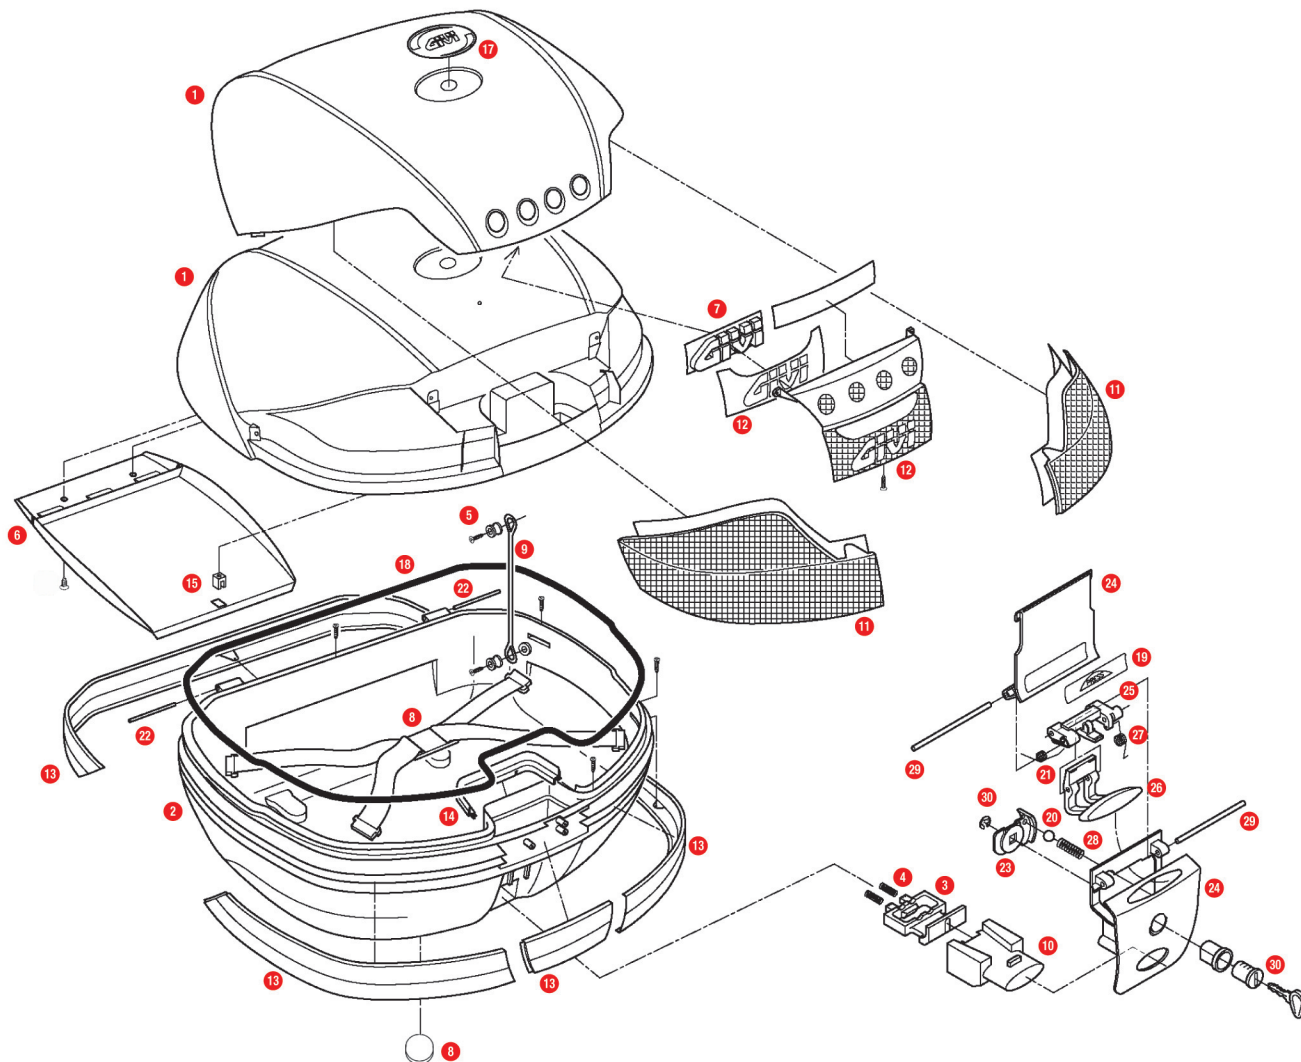

V46 / V46 TECH

1	Z46CNM	Tapa V46, negra
2	Z46FNM	Fondo V46 negro
3	Z106	Pletina cierre
4	Z109	Muelle largo para pletina cierre
5	Z112R	Remaches rojos, 4 pz.
6	Z160	Porta-documentos interno
7	Z229	Logo letras GIVI cromada
8	Z285	Correa elástica
9	Z599	Cordón apertura
10	Z645R	Pulsador desenganche baúl
10	Z645CR	Pulsador desenganche baúl, 1 pz.
11	Z731	Catadióptico lateral rojo (Der. o Izq., para maleta MONOKEY® V46)
11	Z731TR	Catadióptico lateral transparente (Der. o Izq., para maleta MONOKEY® V46NT TECH)
12	Z732KIT	Catadióptico central rojo (para maleta MONOKEY® V46)
12	Z732TR	Catadióptico central rojo (para maleta MONOKEY® V46NT TECH)
13	Z734SET	Kit embellecedores central, laterales, trasero color A900
14	Z737N	Tapa trasera asa
15	Z741	Gancho de anclaje para portadocumentos
17	ZV45	Marca oval adhesiva para V46/V35, 1 unidad

18	Z769	Junta negra
	Z641NM2	Bloque completo montado
	Z641NTM	Bloque completo montado (para la versión TECH)
19	Z409R	Etiqueta portanombre GIVI, 1 unidad
20	Z630	Esfera de acero D. 6 mm
21	Z632R	Muelle de torsión
22	Z637R	Pasador corto para cierre, 1 pz.
23	Z640R	Pletina bajo cierre para llave standard
24	Z641NR	Partes inferior/superior movimiento cierre, 1 kit
25	Z643R	Biela roja, 1 pz.
25	Z643NR	Biela negra
26	Z644R	Interruptor apertura baúl, rojo, 1 pz. (para maleta V46)
26	Z645CR	Interruptor apertura baúl (para maleta V46NT TECH)
27	Z647R	Muelle de torsión, 1 pz.
28	Z648	Muelle cilíndrico
29	Z721R	Pasador largo para cierre, 1 pz.
30	Z661	Llave de cierre para maleta, completa de bombín con empuñadura en rojo
30	Z661A	3 - Llave de cierre para maleta, completa de bombín con empuñadura en color plata