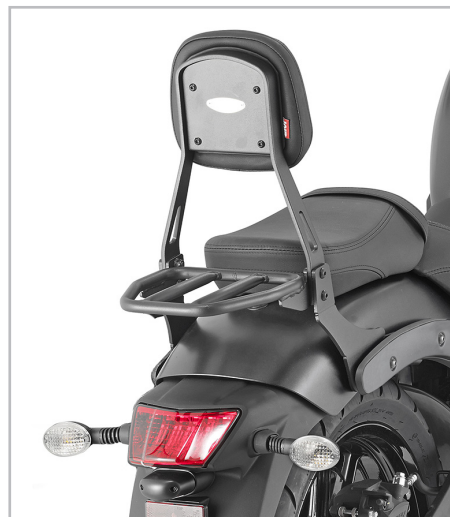

KAWASAKI Vulcan S 650 (15)

GIVI[®]

givi.es

PL4115

Portamaletas lateral específico para maletas MONOKEY[®]

€ 209,90 PVPr (IVA INCLUIDO)

TS4115B

Respaldo específico negro con portaequipaje

€ 308,00 PVPr (IVA INCLUIDO)

**MT504
TANK BAG**

€ 95,00 PVPr (IVA INCLUIDO)

**MT502
SADDLE BAG**

€ 181,00 PVPr (IVA INCLUIDO)

€ 56,00 PVPr (IVA INCLUIDO)

**MT503
ROLL BAG**

**TRK33B
TREKKER BLACK LINE**