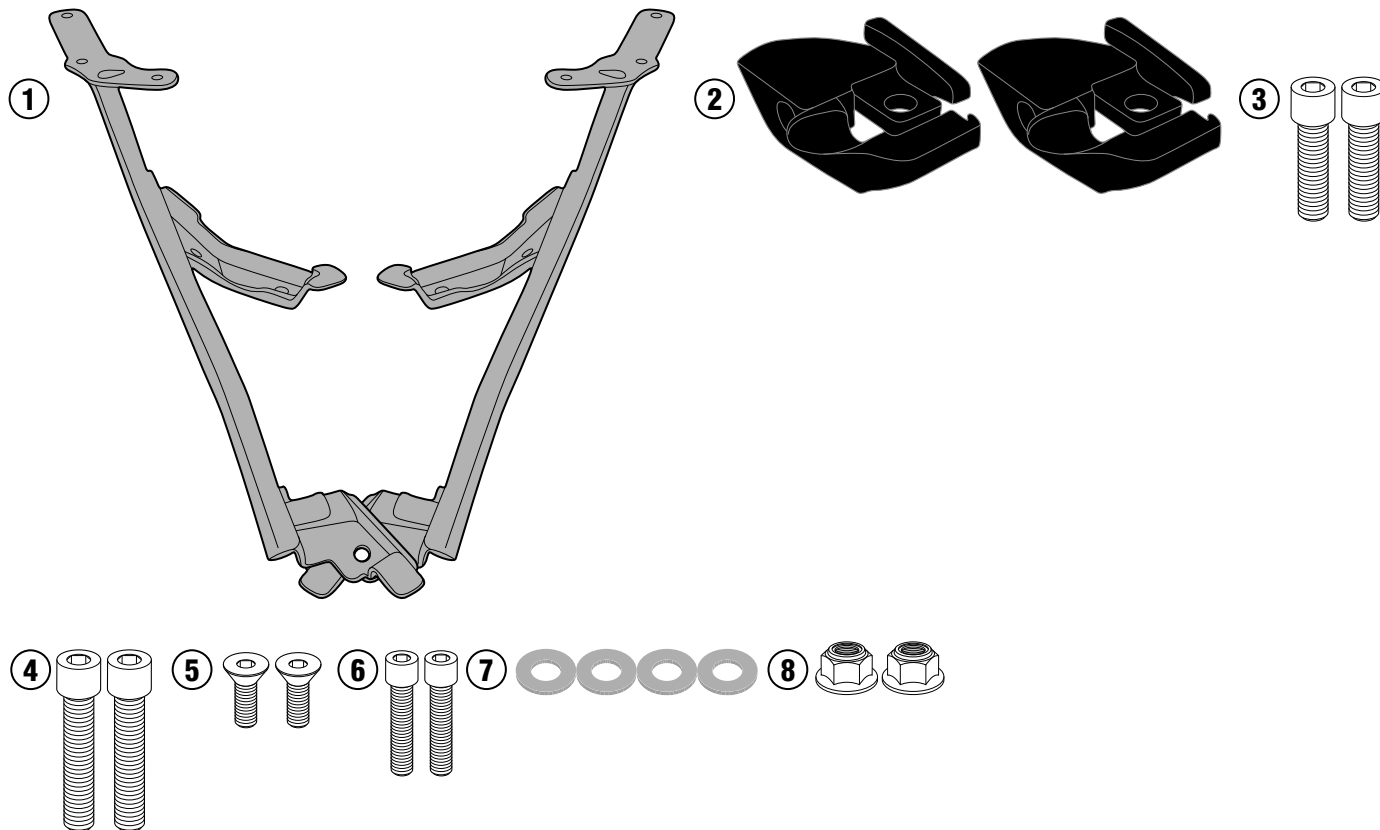

1156FZ - 1156KZ

PORTAPACCO SPECIFICO - SPECIFIC HOLDER - PORTE-PAQUET SPÉCIFIQUE - SPEZIFISCHER TRÄGER - PORTA-EQUIPAJE ESPECÍFICO

HONDA X-ADV 750 (2017)

N°	Descrizione	Caratteristiche	Codice	Quantità
1	Supporto - Support - Support Halierung - Sopoite - Apoio	-	1156FZDXV 1156FZSXV	2(Dx-Sx)
2	Tappo - Cap Chapeau - Kappe Tapa - Boné	-	Z2442DX Z2442SX	2(Dx-Sx)
3	Vite - Screw Vis - Schraube Tornillo - Parafuso	TCE M8x20	820TCE	2
4	Vite - Screw Vis - Schraube Tornillo - Parafuso	TCE M8x30	830TCE	2
5	Vite - Screw Vis - Schraube Tornillo - Parafuso	TSP M6x20	620TSP	2
6	Vite - Screw Vis - Schraube Tornillo - Parafuso	TCE M6x25	625TCE	2
7	Rondella - Washer Rondelle - Scheibe Arandela - Arruela	-	8RON	4
8	Dado - Bolt - Ecro Mutter - Tuerca	Dado Autobloccante Flangiato Alto M6	6DADIAFLN	2
9	Particolari Inclusi Nel Kit Viteria Della Piastra Components Included In The Fitting Kit Of The Plate Pièces Incluses Dans Le Kit De Vis De La Platine Die Einzelnen Teile Sind Bei Montagekit Der Platte Enthalten Despieces Incluidos En El Kit De Anclajes De La Parrilla	-	-	-

- La piastra va montata con 6 viti e non 4, come correttamente indicato a pag.4.
- The plate must be installed using 6 screws and not 4 as indicated on page 4.
- Die Platte muss mit 6 Schrauben (und nicht mit 4, wie auf Seite 4 angegeben) befestigt werden
- La platine doit être fixée avec 6 vis et non pas avec 4, comme indiqué à la pag.4.
- La parrilla debe ser atornillada con 6 tornillos y no 4, como está indicado en la página 4.
- Por favor fixar a base com 6 parafusos e não 4, como indicado corretamente a pag. 4

1156FZ - 1156KZ

PORTAPACCO SPECIFICO - SPECIFIC HOLDER - PORTE-PAQUET SPÉCIFIQUE - SPEZIFISCHER TRÄGER - PORTA-EQUIPAJE ESPECÍFICO

HONDA X-ADV 750 (2017)

MAX LOAD 6KG

1156FZ - 1156KZ

PORTAPACCO SPECIFICO - SPECIFIC HOLDER - PORTE-PAQUET SPÉCIFIQUE - SPEZIFISCHER TRÄGER - PORTA-EQUIPAJE ESPECÍFICO