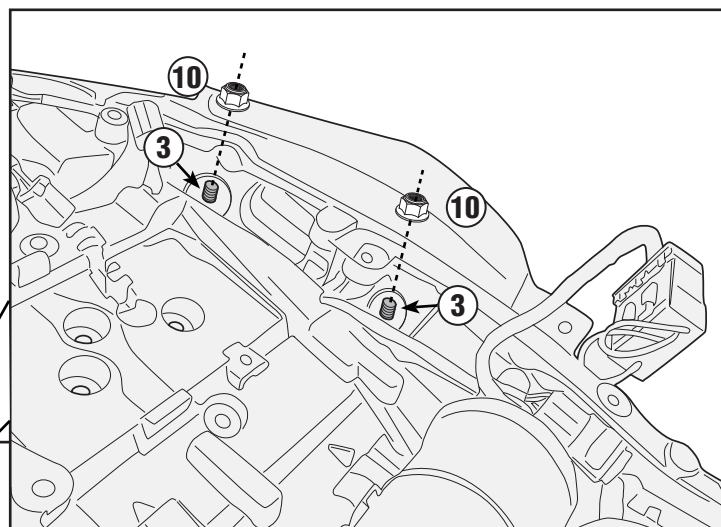

6412FZ - KZ6412

MONORACK SPECIFICO - SPECIFIC MONORACK - MONORACK SPECIFIQUE - SPEZIFISCHES MONORACK - MONORACK ESPECÍFICO - MONORACK ESPECÍFICA

TRIUMPH STREET TRIPLE 765 (2017/2018)