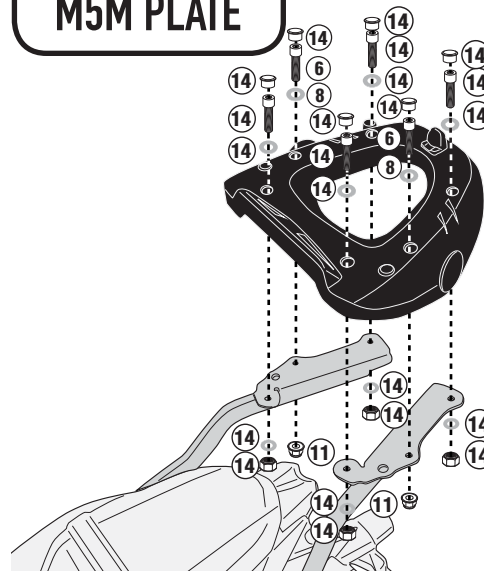

TRIUMPH STREET TRIPLE 765 (2017/2018)

M8 PLATE

M5 PLATE

M7 PLATE

M6M PLATE

M5M PLATE

ISTRUZIONI DI MONTAGGIO - MOUNTING INSTRUCTIONS
INSTRUCTIONS DE MONTAGE - BAUANLEITUNG
INSTRUCCIONES DE MONTAJE - INSTRUÇÕES DE MONTAGEM