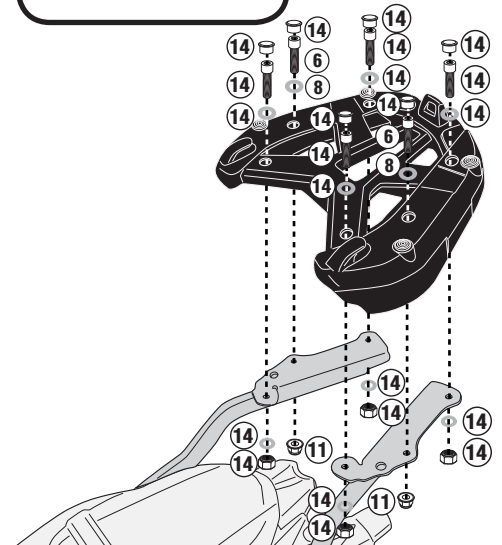

TRIUMPH STREET TRIPLE 765 (2017/2018)

M8 PLATE

M5 PLATE

M7 PLATE

M6M PLATE

M5M PLATE

ISTRUZIONI DI MONTAGGIO - MOUNTING INSTRUCTIONS
INSTRUCTIONS DE MONTAGE - BAUANLEITUNG
INSTRUCCIONES DE MONTAJE - INSTRUÇÕES DE MONTAGEM