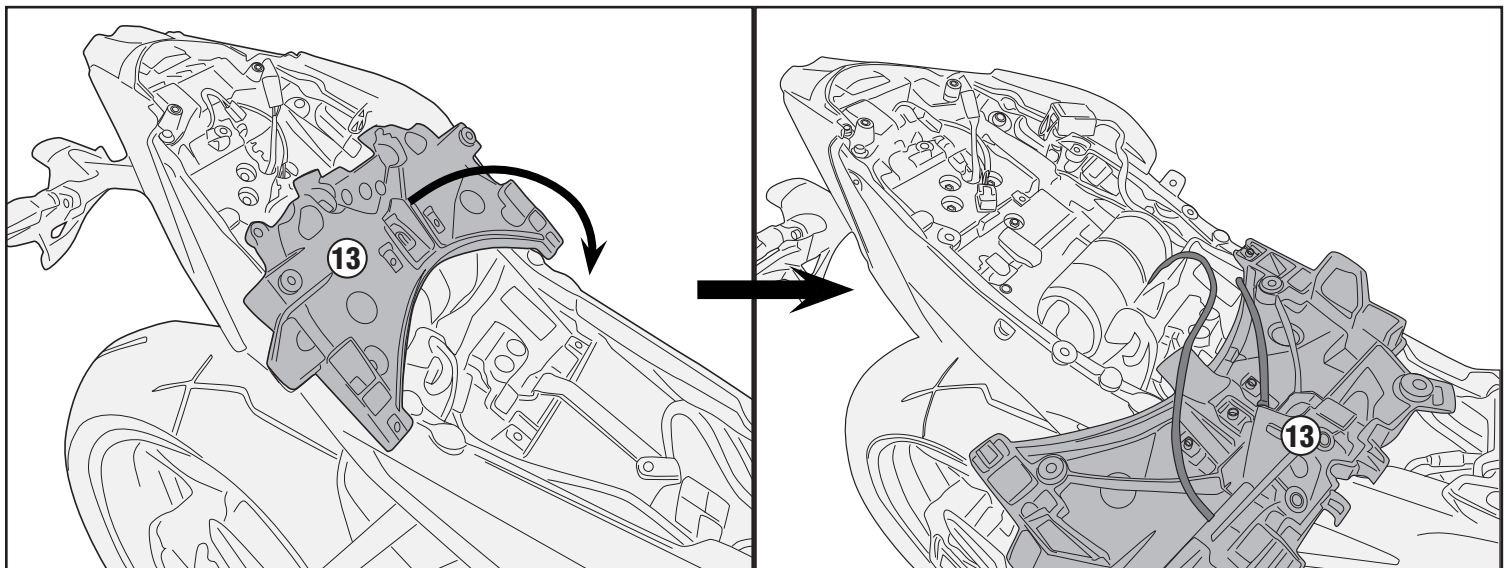

6412FZ - KZ6412

MONORACK SPECIFICO - SPECIFIC MONORACK - MONORACK SPECIFIQUE - SPEZIFISCHES MONORACK - MONORACK ESPECÍFICO - MONORACK ESPECÍFICA

TRIUMPH STREET TRIPLE 765 (2017/2018)