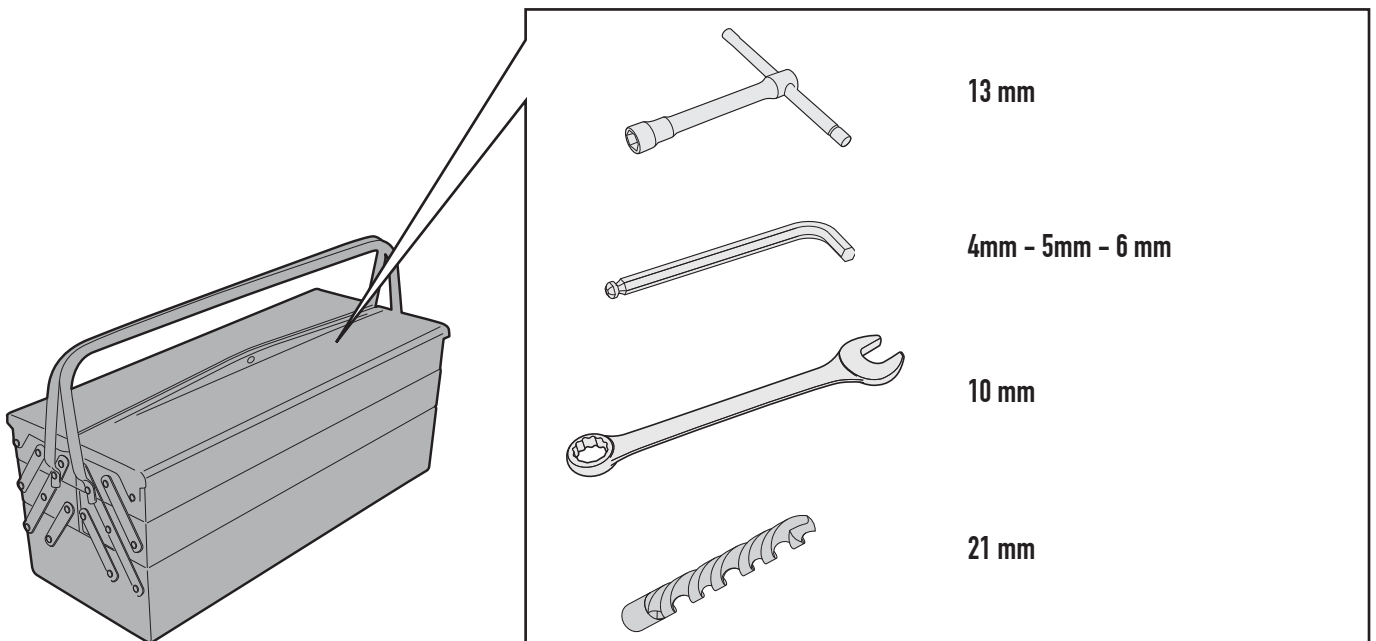

6412FZ - KZ6412

MONORACK SPECIFICO - SPECIFIC MONORACK - MONORACK SPECIFIQUE - SPEZIFISCHES MONORACK - MONORACK ESPECÍFICO - MONORACK ESPECÍFICA

TRIUMPH STREET TRIPLE 765 (2017/2018)

N°	Descrizione	Caratteristiche	Codice	Quantità
1	Supporto - Support - Support Halterung - Soporte - Apoio	-	6412FZDXV 6412FZSXV	2(Right,Left)
2	Supporto laterale - Lower frame - Support latéral - Soporte lateral - Untere Halterung - Suporte lateral	-	GL3761DXV GL3761SXV	2(Right, Left)
3	Vite - Screw Vis - Schraube Tornillo - Parafuso	TBEI M8x45	845TBEI	4
4	Vite - Screw Vis - Schraube Tornillo - Parafuso	TCEI M8x25	825TCEI	4
5	Vite - Screw Vis - Schraube Tornillo - Parafuso	TSP M6x20	620TSP	2
6	Vite - Screw Vis - Schraube Tornillo - Parafuso	TCEI M6x25	625TCEI	2
7	Rondella - Washer Rondelle - Scheibe Arandela - Arruela	Ø8	814RON	4
8	Rondella - Washer Rondelle - Scheibe Arandela - Arruela	Ø6	6RON	2
9	Distanziale - Spacer Entretoise - Distanzstueck Distanciador - Espaçador	Ø18x20 Foro 8,5mm	C18L20F8,5T	4
10	Dado - Bolt - Erou Mutter - Tuerca - Porca	Dado Autobloccante Flangiato M8 (H 9,5mm)	8DADIFN	8
11	Dado - Bolt - Erou Mutter - Tuerca - Porca	Dado Autobloccante Flangiato Alto M6 (H9mm)	6DADIAFLN	2
12	Coprivite - Screw Cap Cache Vis - Stoppschraube Tapa Tornillo - Boné Parafuso	-	Z801	4
13	Componenti Originali - Original Parts Parties Originales - Original Bauteile Componentes Originales - Componentes Originais	-	-	-
14	Particolari Inclusi Nel Kit Viteria Della Piastra Components Included In The Fitting Kit Of The Plate Pièces Incluses Dans Le Kit De Vis De La Platine Die Einzelnen Teile Sind Bei Montagekit Der Platte Enthalten Despieces Incluidos En El Kit De Anclajes De La Parrilla Explodiu Incluído No Kit As Âncoras Da Grelha	-	-	-

ATTENZIONE: PESO MASSIMO SOPPORTABILE 6Kg.
WARNING: MAX. LOADING 6Kg.(13lbs)
ATTENTION: CHARGE MAXIMALE 6Kg.
ACHTUNG: MAXIMALE BELASTUNG 6Kg.
¡ATENCIÓN!: CARGA MÁXIMA AUTORIZADA 6Kg.

ISTRUZIONI DI MONTAGGIO - MOUNTING INSTRUCTIONS
INSTRUCTIONS DE MONTAGE - BAUANLEITUNG
INSTRUCCIONES DE MONTAJE - INSTRUÇÕES DE MONTAGEM

6412FZ - KZ6412

MONORACK SPECIFICO - SPECIFIC MONORACK - MONORACK SPECIFIQUE - SPEZIFISCHES MONORACK - MONORACK ESPECÍFICO - MONORACK ESPECÍFICA

TRIUMPH STREET TRIPLE 765 (2017/2018)