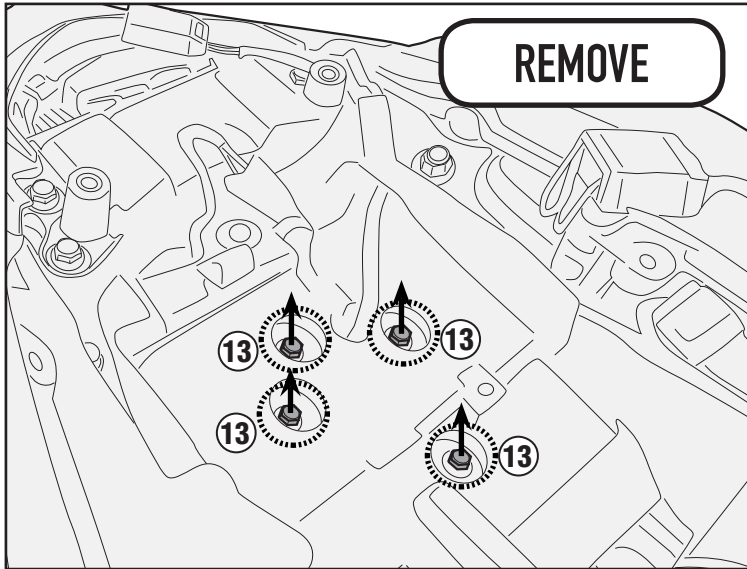

6412FZ - KZ6412

MONORACK SPECIFICO - SPECIFIC MONORACK - MONORACK SPECIFIQUE - SPEZIFISCHES MONORACK - MONORACK ESPECÍFICO - MONORACK ESPECÍFICA

TRIUMPH STREET TRIPLE 765 (2017/2018)