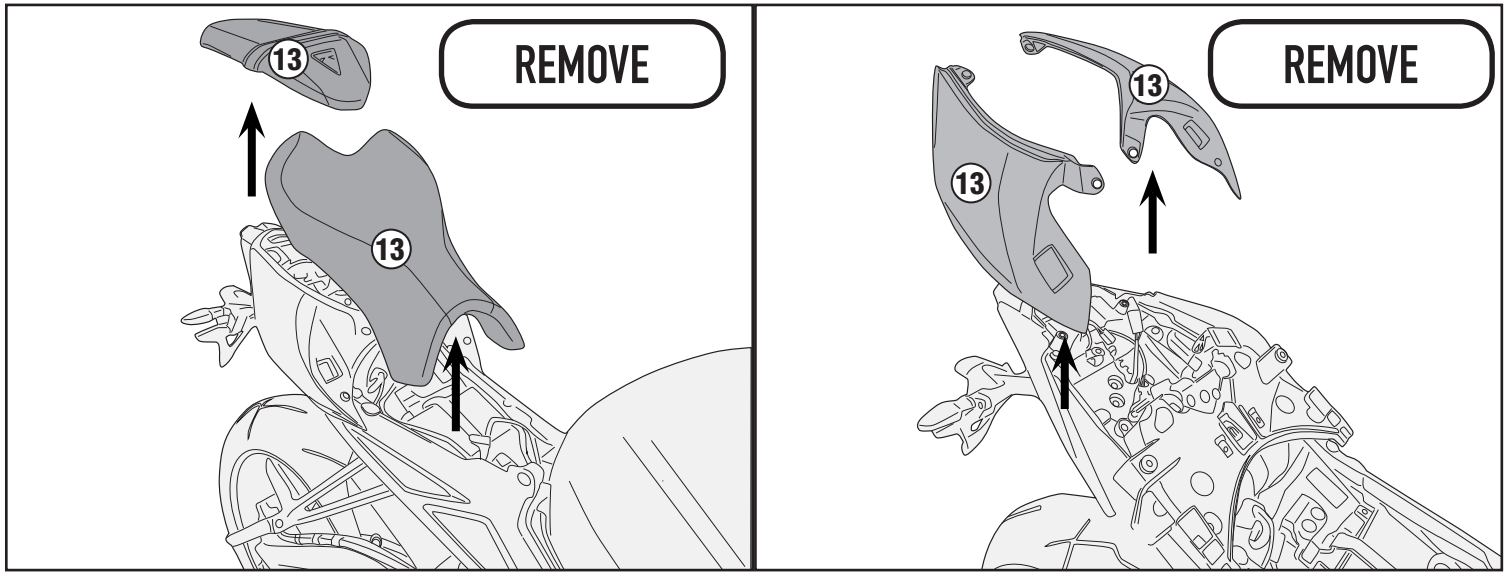

6412FZ - KZ6412

MONORACK SPECIFICO - SPECIFIC MONORACK - MONORACK SPECIFIQUE - SPEZIFISCHES MONORACK - MONORACK ESPECÍFICO - MONORACK ESPECÍFICA

TRIUMPH STREET TRIPLE 765 (2017/2018)