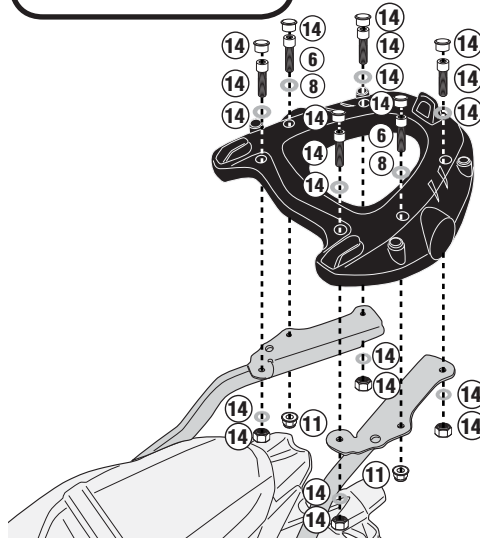

TRIUMPH STREET TRIPLE 765 (2017/2018)

M8 PLATE

M5 PLATE

M7 PLATE

M6M PLATE

M5M PLATE

ISTRUZIONI DI MONTAGGIO - MOUNTING INSTRUCTIONS
INSTRUCTIONS DE MONTAGE - BAUANLEITUNG
INSTRUCCIONES DE MONTAJE - INSTRUÇÕES DE MONTAGEM