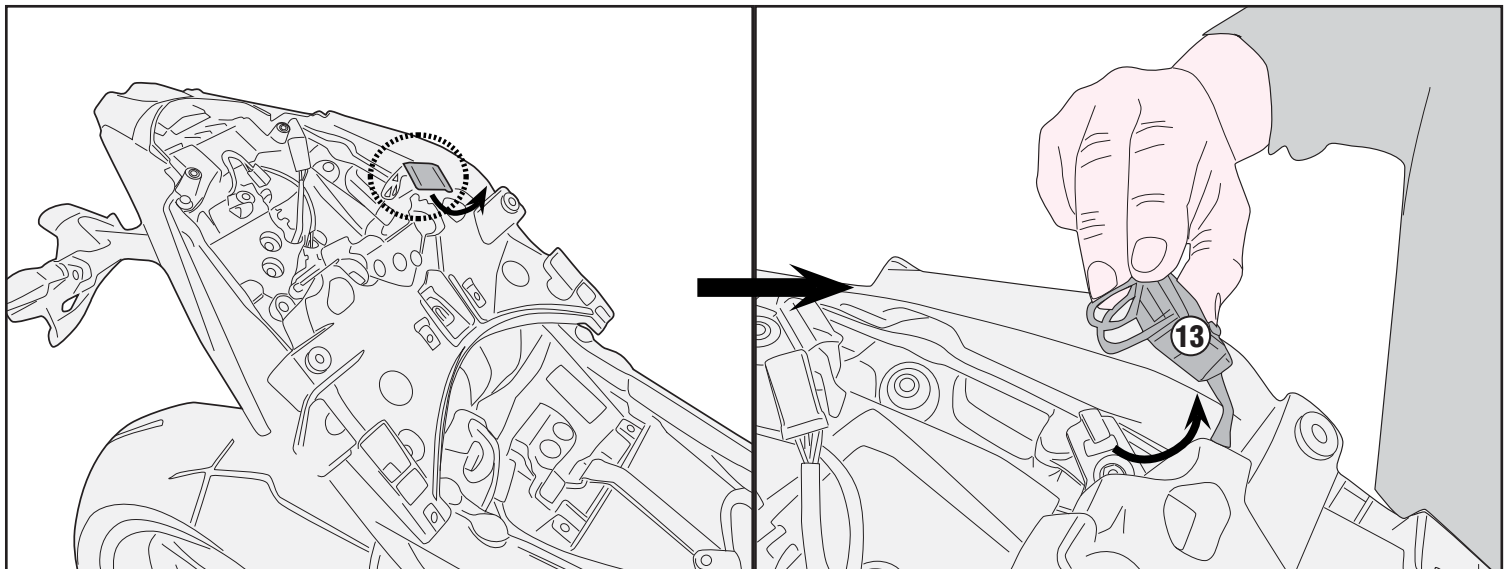

6412FZ - KZ6412

MONORACK SPECIFICO - SPECIFIC MONORACK - MONORACK SPECIFIQUE - SPEZIFISCHES MONORACK - MONORACK ESPECÍFICO - MONORACK ESPECÍFICA

TRIUMPH STREET TRIPLE 765 (2017/2018)