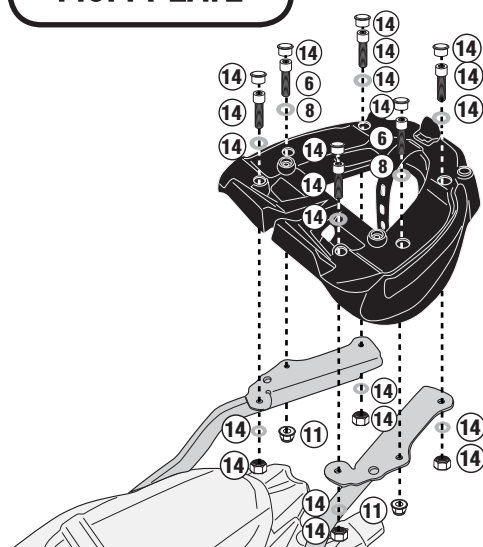

TRIUMPH STREET TRIPLE 765 (2017/2018)

M8 PLATE

M5 PLATE

M7 PLATE

M6M PLATE

M5M PLATE

ISTRUZIONI DI MONTAGGIO - MOUNTING INSTRUCTIONS
INSTRUCTIONS DE MONTAGE - BAUANLEITUNG
INSTRUCCIONES DE MONTAJE - INSTRUÇÕES DE MONTAGEM