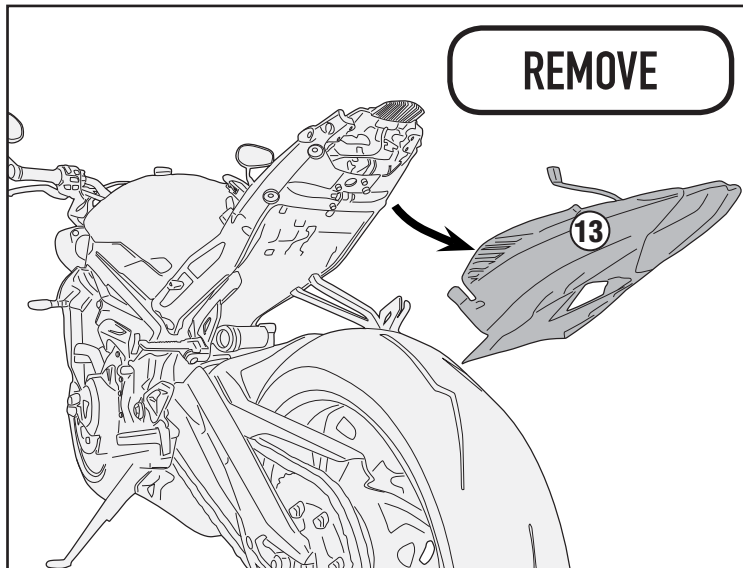

6412FZ - KZ6412

MONORACK SPECIFICO - SPECIFIC MONORACK - MONORACK SPECIFIQUE - SPEZIFISCHES MONORACK - MONORACK ESPECÍFICO - MONORACK ESPECÍFICA

TRIUMPH STREET TRIPLE 765 (2017/2018)