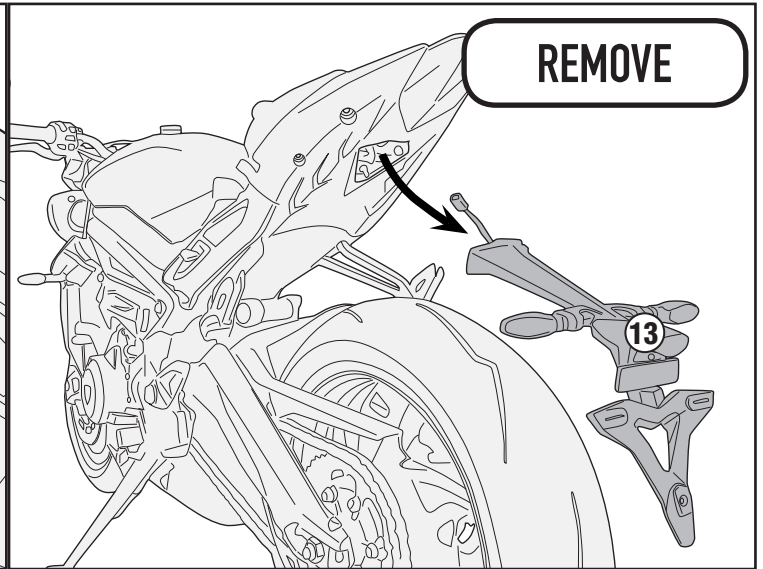

6412FZ - KZ6412

MONORACK SPECIFICO - SPECIFIC MONORACK - MONORACK SPECIFIQUE - SPEZIFISCHES MONORACK - MONORACK ESPECÍFICO - MONORACK ESPECÍFICA

TRIUMPH STREET TRIPLE 765 (2017/2018)