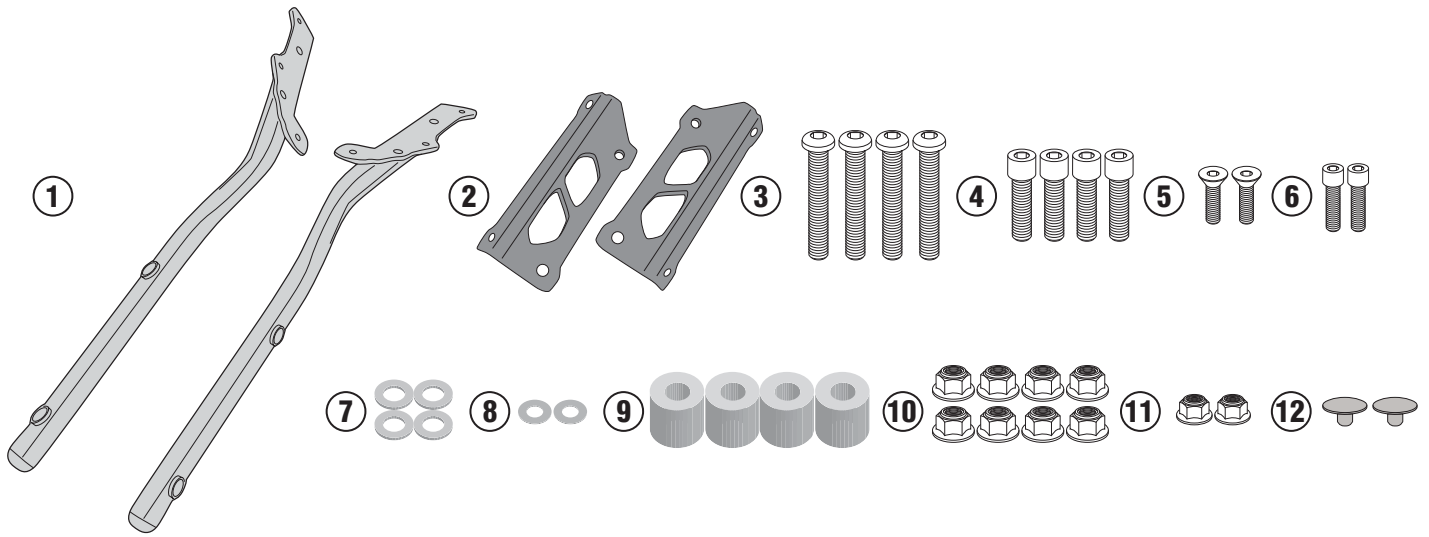

6412FZ - KZ6412

MONORACK SPECIFICO - SPECIFIC MONORACK - MONORACK SPECIFIQUE - SPEZIFISCHES MONORACK - MONORACK ESPECÍFICO - MONORACK ESPECÍFICA

TRIUMPH STREET TRIPLE 765 (2017/2018)

N°	Descrizione	Caratteristiche	Codice	Quantità
1	Supporto - Support - Support Halterung - Soporte - Apoio	-	6412FZDXV 6412FZSXV	2(Right,Left)
2	Supporto laterale - Lower frame - Support latéral - Soporte lateral - Untere Halterung - Suporte lateral	-	GL3761DXV GL3761SXV	2(Right, Left)
3	Vite - Screw Vis - Schraube Tornillo - Parafuso	TBEI M8x45	845TBEI	4
4	Vite - Screw Vis - Schraube Tornillo - Parafuso	TCEI M8x25	825TCEI	4
5	Vite - Screw Vis - Schraube Tornillo - Parafuso	TSP M6x20	620TSP	2
6	Vite - Screw Vis - Schraube Tornillo - Parafuso	TCEI M6x25	625TCEI	2
7	Rondella - Washer Rondelle - Scheibe Arandela - Arruela	Ø8	814RON	4
8	Rondella - Washer Rondelle - Scheibe Arandela - Arruela	Ø6	6RON	2
9	Distanziale - Spacer Entretoise - Distanzstueck Distanciador - Espaçador	Ø18x20 Foro 8,5mm	C18L20F8,5T	4
10	Dado - Bolt - Erou Mutter - Tuerca - Porca	Dado Autobloccante Flangiato M8 (H 9,5mm)	8DADIFN	8
11	Dado - Bolt - Erou Mutter - Tuerca - Porca	Dado Autobloccante Flangiato Alto M6 (H9mm)	6DADIAFLN	2
12	Coprivite - Screw Cap Cache Vis - Stoppschraube Tapa Tornillo - Boné Parafuso	-	Z801	4
13	Componenti Originali - Original Parts Parties Originales - Original Bauteile Componentes Originales - Componentes Originais	-	-	-
14	Particolari Inclusi Nel Kit Viteria Della Piastra Components Included In The Fitting Kit Of The Plate Pièces Incluses Dans Le Kit De Vis De La Platine Die Einzelnen Teile Sind Bei Montagekit Der Platte Enthalten Despieces Incluidos En El Kit De Anclajes De La Parrilla Explodiu Incluído No Kit As Âncoras Da Grelha	-	-	-

ATTENZIONE: PESO MASSIMO SOPPORTABILE 6Kg.
WARNING: MAX. LOADING 6Kg.(13lbs)
ATTENTION: CHARGE MAXIMALE 6Kg.
ACHTUNG: MAXIMALE BELASTUNG 6Kg.
¡ATENCIÓN!: CARGA MÁXIMA AUTORIZADA 6Kg.

ISTRUZIONI DI MONTAGGIO - MOUNTING INSTRUCTIONS
INSTRUCTIONS DE MONTAGE - BAUANLEITUNG
INSTRUCCIONES DE MONTAJE - INSTRUÇÕES DE MONTAGEM

6412FZ - KZ6412

MONORACK SPECIFICO - SPECIFIC MONORACK - MONORACK SPECIFIQUE - SPEZIFISCHES MONORACK - MONORACK ESPECÍFICO - MONORACK ESPECÍFICA

TRIUMPH STREET TRIPLE 765 (2017/2018)