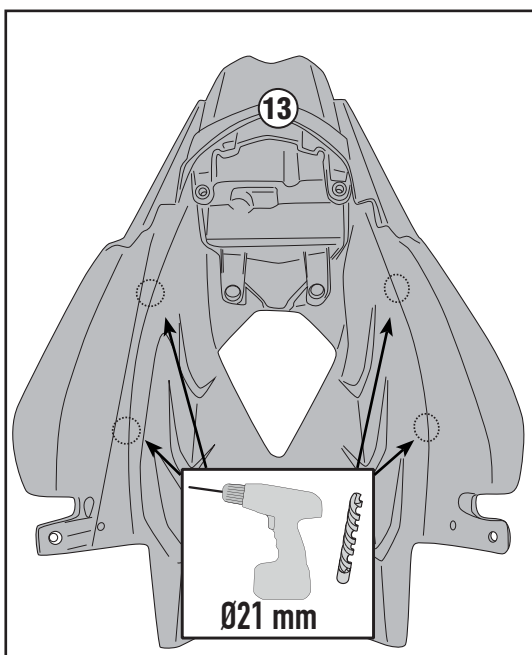

6412FZ - KZ6412

MONORACK SPECIFICO - SPECIFIC MONORACK - MONORACK SPECIFIQUE - SPEZIFISCHES MONORACK - MONORACK ESPECÍFICO - MONORACK ESPECÍFICA

TRIUMPH STREET TRIPLE 765 (2017/2018)