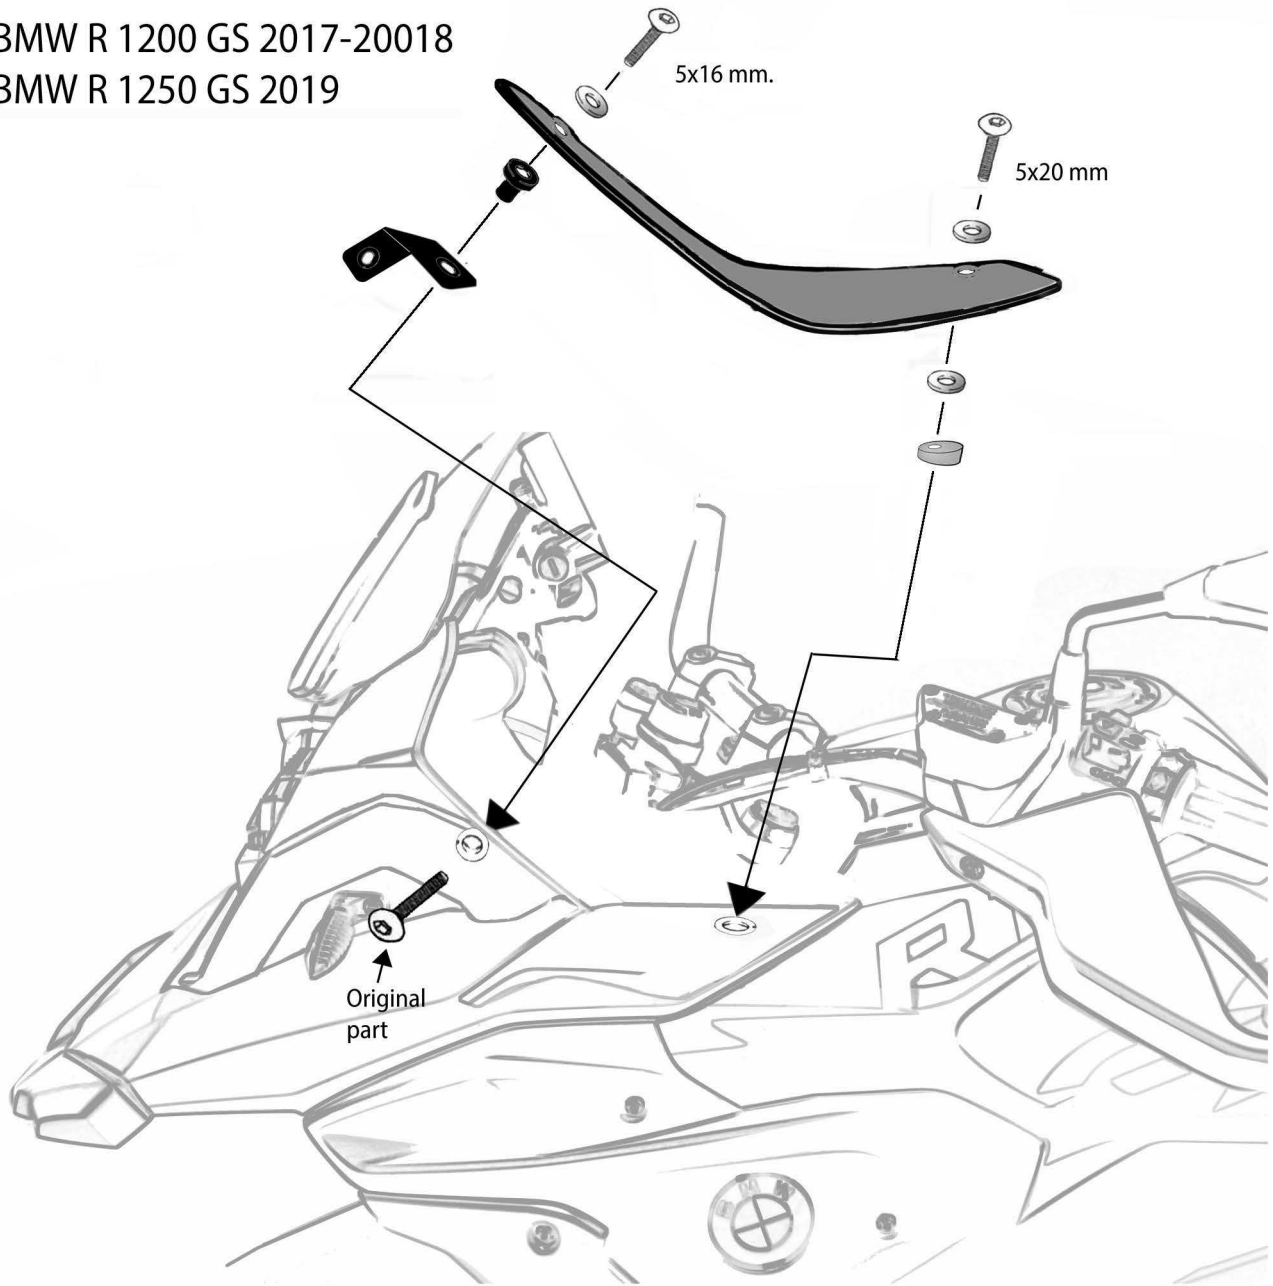

- Cod. 8010368
- Cod. 8010369
- Cod. 8010380

Biondi srl, via Ponte a Giogoli, 21 - 50019 Sesto F.no (Fi)

www.biondiaccessori.eu

BMW R 1200 GS 2017-20018
BMW R 1250 GS 2019

⚠ Si raccomanda dopo il montaggio e periodicamente di verificare il fissaggio. La Ditta non si assume alcuna responsabilità per eventuali danni riportati da persone o cose per un uso non corretto dei propri prodotti.