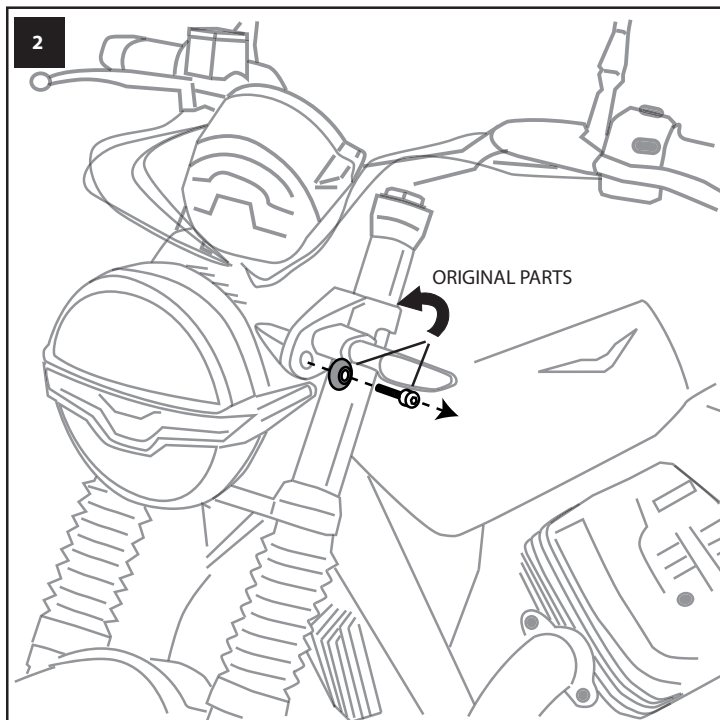

KIT:

CAFFE'
 Cod. 8010392 (Black Satin)
 Cod. 8010411 (Yellow)
 Size 205 h x 240 L x 3 mm.

Or

SPORT
 Cod. 8010386 (Smoke Grey Dark)
 Cod. 8010391 (Smoke Grey)
 Cod. 8010390 (Black Satin)
 Size 265 h x 270 L x 3 mm.

TOURING
 Cod. 8010387 (Transparent)
 Cod. 8010389 (Smoke Grey)
 Size 360 h x 370 L x 4 mm.

Questo è uno schermo di design sportivo.
Non guardare attraverso lo schermo con la moto in movimento.
Non rispettare questa indicazione può causare gravi danni a persone e cose.
Si raccomanda dopo il montaggio e periodicamente di verificare il fissaggio.
La Ditta non si assume alcuna responsabilità per eventuali danni riportati da persone o cose per un uso non corretto dei propri prodotti.