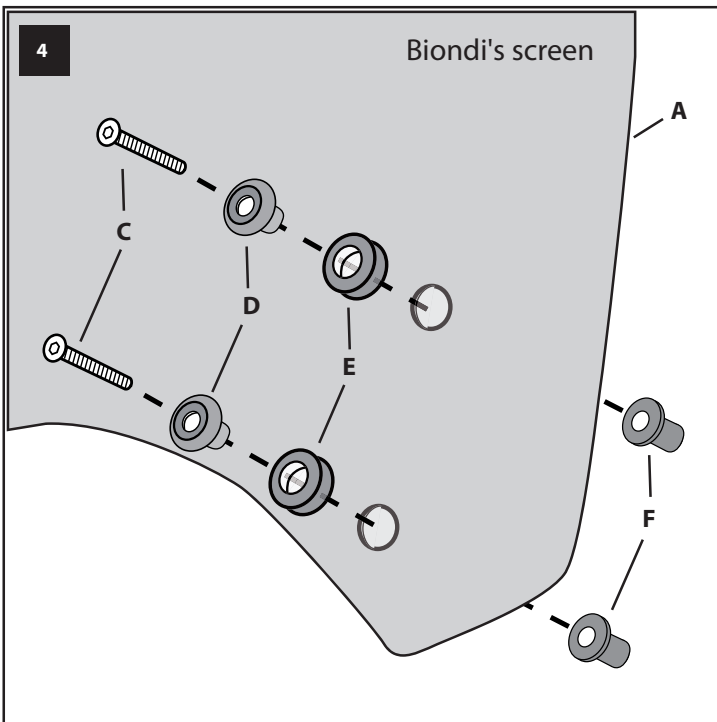

KIT:

CAFFE'
 Cod. 8010392 (Black Satin)
 Cod. 8010411 (Yellow)
 Size 205 h x 240 L x 3 mm.

Or

SPORT
 Cod. 8010386 (Smoke Grey Dark)
 Cod. 8010391 (Smoke Grey)
 Cod. 8010390 (Black Satin)
 Size 265 h x 270 L x 3 mm.

TOURING
 Cod. 8010387 (Transparent)
 Cod. 8010389 (Smoke Grey)
 Size 360 h x 370 L x 4 mm.

Questo è uno schermo di design sportivo.
Non guardare attraverso lo schermo con la moto in movimento.
Non rispettare questa indicazione può causare gravi danni a persone e cose.
Si raccomanda dopo il montaggio e periodicamente di verificare il fissaggio.
La Ditta non si assume alcuna responsabilità per eventuali danni riportati da persone o cose per un uso non corretto dei propri prodotti.