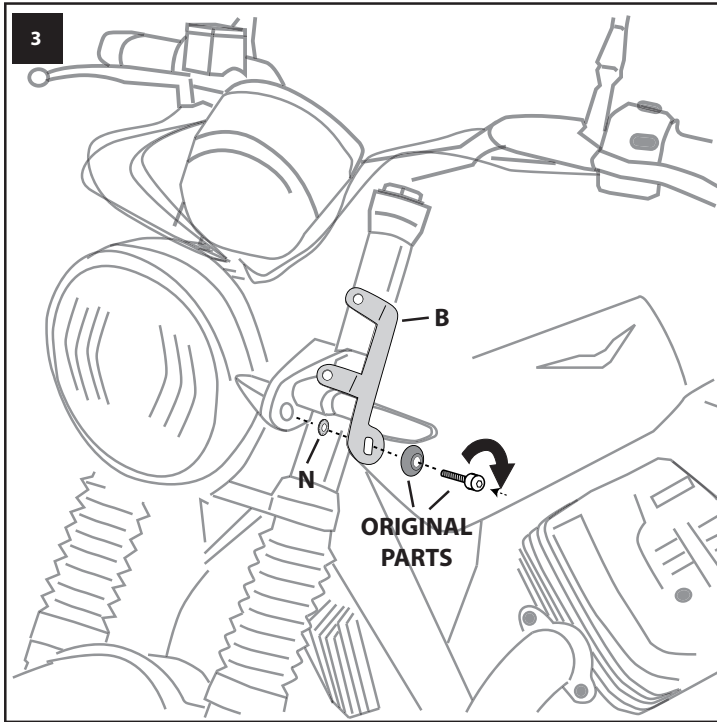

KIT:

CAFFE'
 Cod. 8010392 (Black Satin)
 Cod. 8010411 (Yellow)
 Size 205 h x 240 L x 3 mm.

Or

SPORT
 Cod. 8010386 (Smoke Grey Dark)
 Cod. 8010391 (Smoke Grey)
 Cod. 8010390 (Black Satin)
 Size 265 h x 270 L x 3 mm.

TOURING
 Cod. 8010387 (Transparent)
 Cod. 8010389 (Smoke Grey)
 Size 360 h x 370 L x 4 mm.

Questo è uno schermo di design sportivo.
Non guardare attraverso lo schermo con la moto in movimento.
Non rispettare questa indicazione può causare gravi danni a persone e cose.
Si raccomanda dopo il montaggio e periodicamente di verificare il fissaggio.
La Ditta non si assume alcuna responsabilità per eventuali danni riportati da persone o cose per un uso non corretto dei propri prodotti.