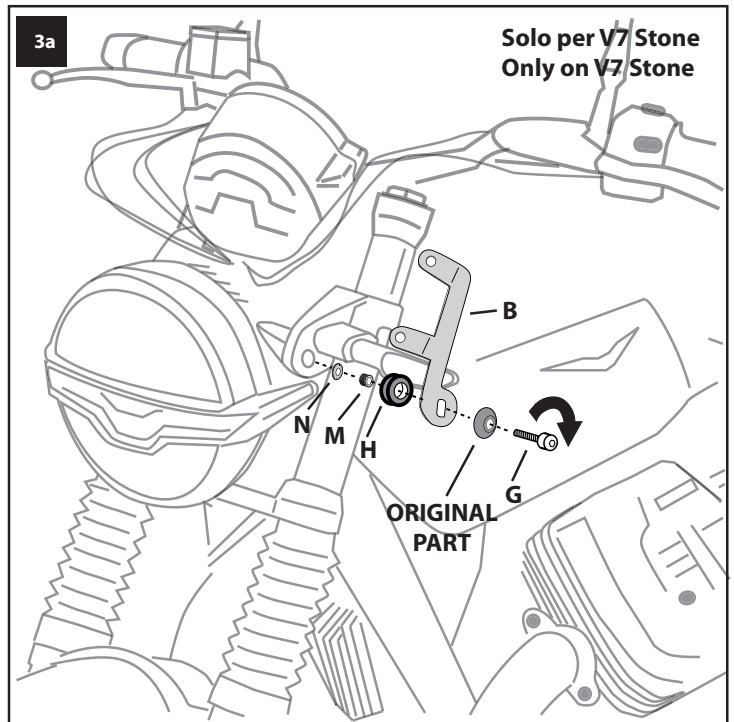

KIT:

CAFFE'
 Cod. 8010392 (Black Satin)
 Cod. 8010411 (Yellow)
 Size 205 h x 240 L x 3 mm.

Or

SPORT
 Cod. 8010386 (Smoke Grey Dark)
 Cod. 8010391 (Smoke Grey)
 Cod. 8010390 (Black Satin)
 Size 265 h x 270 L x 3 mm.

TOURING
 Cod. 8010387 (Transparent)
 Cod. 8010389 (Smoke Grey)
 Size 360 h x 370 L x 4 mm.

Questo è uno schermo di design sportivo.
Non guardare attraverso lo schermo con la moto in movimento.
Non rispettare questa indicazione può causare gravi danni a persone e cose.
Si raccomanda dopo il montaggio e periodicamente di verificare il fissaggio.
La Ditta non si assume alcuna responsabilità per eventuali danni riportati da persone o cose per un uso non corretto dei propri prodotti.