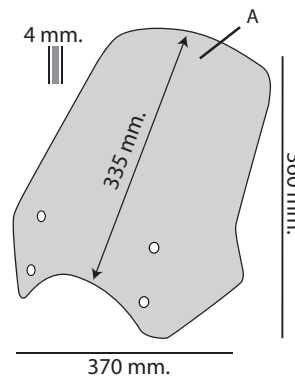

KIT:

CAFFE'
 Cod. 8010392 (Black Satin)
 Cod. 8010411 (Yellow)
 Size 205 h x 240 L x 3 mm.

Or

SPORT
 Cod. 8010386 (Smoke Grey Dark)
 Cod. 8010391 (Smoke Grey)
 Cod. 8010390 (Black Satin)
 Size 265 h x 270 L x 3 mm.

TOURING
 Cod. 8010387 (Transparent)
 Cod. 8010389 (Smoke Grey)
 Size 360 h x 370 L x 4 mm.

Questo è uno schermo di design sportivo.
Non guardare attraverso lo schermo con la moto in movimento.
Non rispettare questa indicazione può causare gravi danni a persone e cose.
Si raccomanda dopo il montaggio e periodicamente di verificare il fissaggio.
La Ditta non si assume alcuna responsabilità per eventuali danni riportati da persone o cose per un uso non corretto dei propri prodotti.