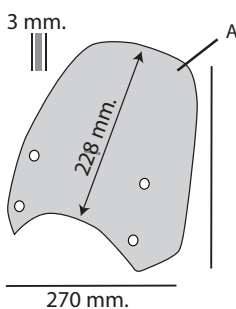

KIT:

CAFFE'
 Cod. 8010392 (Black Satin)
 Cod. 8010411 (Yellow)
 Size 205 h x 240 L x 3 mm.

Or

SPORT
 Cod. 8010386 (Smoke Grey Dark)
 Cod. 8010391 (Smoke Grey)
 Cod. 8010390 (Black Satin)
 Size 265 h x 270 L x 3 mm.

TOURING
 Cod. 8010387 (Transparent)
 Cod. 8010389 (Smoke Grey)
 Size 360 h x 370 L x 4 mm.

Questo è uno schermo di design sportivo.
Non guardare attraverso lo schermo con la moto in movimento.
Non rispettare questa indicazione può causare gravi danni a persone e cose.
Si raccomanda dopo il montaggio e periodicamente di verificare il fissaggio.
La Ditta non si assume alcuna responsabilità per eventuali danni riportati da persone o cose per un uso non corretto dei propri prodotti.