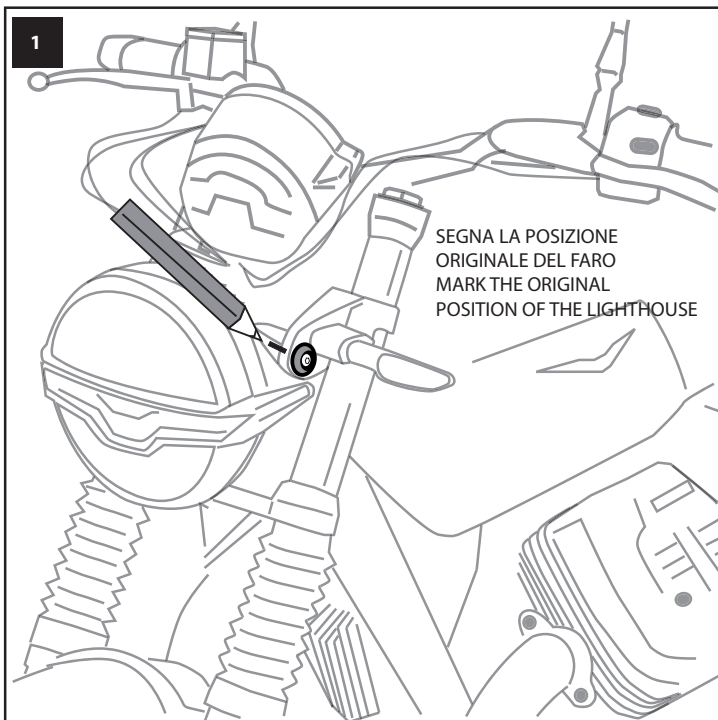

KIT:

CAFFE'
 Cod. 8010392 (Black Satin)
 Cod. 8010411 (Yellow)
 Size 205 h x 240 L x 3 mm.

Or

SPORT
 Cod. 8010386 (Smoke Grey Dark)
 Cod. 8010391 (Smoke Grey)
 Cod. 8010390 (Black Satin)
 Size 265 h x 270 L x 3 mm.

TOURING
 Cod. 8010387 (Transparent)
 Cod. 8010389 (Smoke Grey)
 Size 360 h x 370 L x 4 mm.

Questo è uno schermo di design sportivo.
Non guardare attraverso lo schermo con la moto in movimento.
Non rispettare questa indicazione può causare gravi danni a persone e cose.
Si raccomanda dopo il montaggio e periodicamente di verificare il fissaggio.
La Ditta non si assume alcuna responsabilità per eventuali danni riportati da persone o cose per un uso non corretto dei propri prodotti.