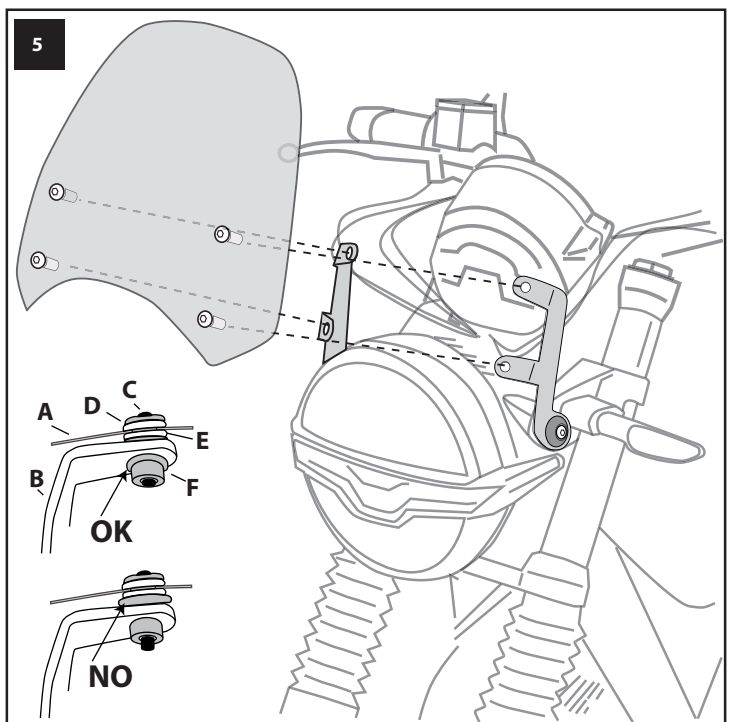

KIT:

CAFFE'
 Cod. 8010392 (Black Satin)
 Cod. 8010411 (Yellow)
 Size 205 h x 240 L x 3 mm.

Or

SPORT
 Cod. 8010386 (Smoke Grey Dark)
 Cod. 8010391 (Smoke Grey)
 Cod. 8010390 (Black Satin)
 Size 265 h x 270 L x 3 mm.

TOURING
 Cod. 8010387 (Transparent)
 Cod. 8010389 (Smoke Grey)
 Size 360 h x 370 L x 4 mm.

Questo è uno schermo di design sportivo.
Non guardare attraverso lo schermo con la moto in movimento.
Non rispettare questa indicazione può causare gravi danni a persone e cose.
Si raccomanda dopo il montaggio e periodicamente di verificare il fissaggio.
La Ditta non si assume alcuna responsabilità per eventuali danni riportati da persone o cose per un uso non corretto dei propri prodotti.