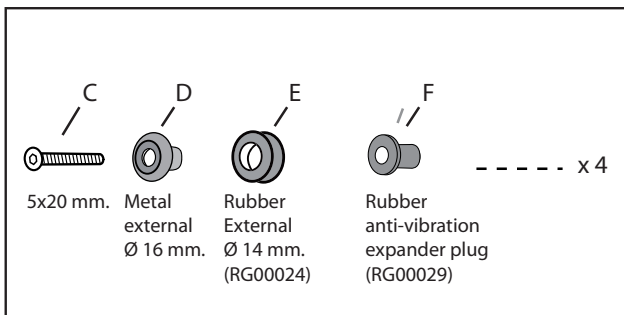

KIT:

CAFFE'
 Cod. 8010392 (Black Satin)
 Cod. 8010411 (Yellow)
 Size 205 h x 240 L x 3 mm.

Or

SPORT
 Cod. 8010386 (Smoke Grey Dark)
 Cod. 8010391 (Smoke Grey)
 Cod. 8010390 (Black Satin)
 Size 265 h x 270 L x 3 mm.

TOURING
 Cod. 8010387 (Transparent)
 Cod. 8010389 (Smoke Grey)
 Size 360 h x 370 L x 4 mm.

Questo è uno schermo di design sportivo.
Non guardare attraverso lo schermo con la moto in movimento.
Non rispettare questa indicazione può causare gravi danni a persone e cose.
Si raccomanda dopo il montaggio e periodicamente di verificare il fissaggio.
La Ditta non si assume alcuna responsabilità per eventuali danni riportati da persone o cose per un uso non corretto dei propri prodotti.