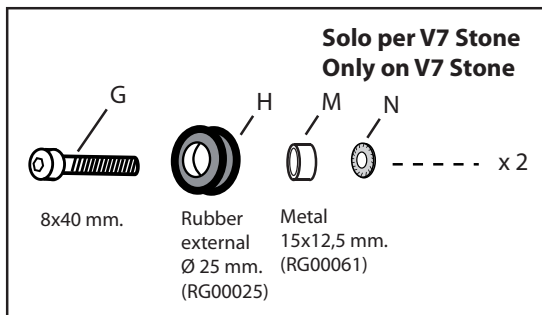

KIT:

CAFFE'
 Cod. 8010392 (Black Satin)
 Cod. 8010411 (Yellow)
 Size 205 h x 240 L x 3 mm.

Or

SPORT
 Cod. 8010386 (Smoke Grey Dark)
 Cod. 8010391 (Smoke Grey)
 Cod. 8010390 (Black Satin)
 Size 265 h x 270 L x 3 mm.

TOURING
 Cod. 8010387 (Transparent)
 Cod. 8010389 (Smoke Grey)
 Size 360 h x 370 L x 4 mm.

Questo è uno schermo di design sportivo.
Non guardare attraverso lo schermo con la moto in movimento.
Non rispettare questa indicazione può causare gravi danni a persone e cose.
Si raccomanda dopo il montaggio e periodicamente di verificare il fissaggio.
La Ditta non si assume alcuna responsabilità per eventuali danni riportati da persone o cose per un uso non corretto dei propri prodotti.