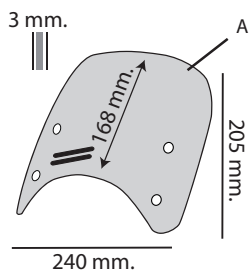

KIT:

CAFFE'
 Cod. 8010392 (Black Satin)
 Cod. 8010411 (Yellow)
 Size 205 h x 240 L x 3 mm.

Or

SPORT
 Cod. 8010386 (Smoke Grey Dark)
 Cod. 8010391 (Smoke Grey)
 Cod. 8010390 (Black Satin)
 Size 265 h x 270 L x 3 mm.

TOURING
 Cod. 8010387 (Transparent)
 Cod. 8010389 (Smoke Grey)
 Size 360 h x 370 L x 4 mm.

Questo è uno schermo di design sportivo.
Non guardare attraverso lo schermo con la moto in movimento.
Non rispettare questa indicazione può causare gravi danni a persone e cose.
Si raccomanda dopo il montaggio e periodicamente di verificare il fissaggio.
La Ditta non si assume alcuna responsabilità per eventuali danni riportati da persone o cose per un uso non corretto dei propri prodotti.