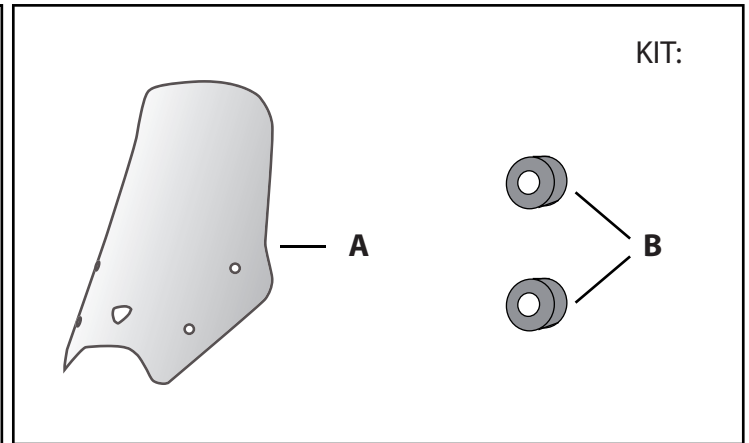

Made in Italy
BIONDI

8061307

**RICAMBIO SCHERMO ORIGINALE
VOGE SFIDA R16 125-200cc. - 2024**

Biondi Srl - Via Ponte a Giogoli n.21 - 50019 Sesto Fiorentino (FI)

www.biondiaccessori.it

⚠ Si raccomanda dopo il montaggio e periodicamente di verificare il fissaggio. La Ditta non si assume alcuna responsabilità per eventuali danni riportati da persone o cose per un uso non corretto dei propri prodotti.