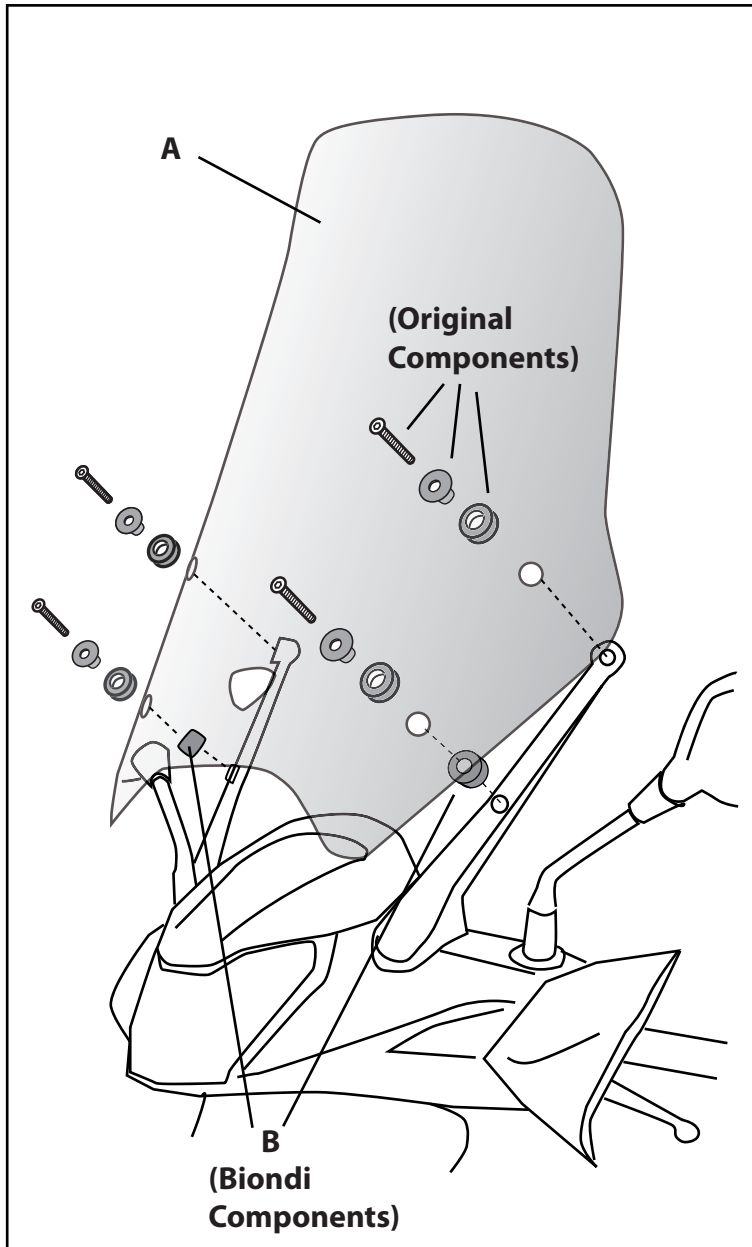

Made in Italy
BIONDI

8061307

**RICAMBIO SCHERMO ORIGINALE
VOGE SFIDA R16 125-200cc. - 2024**

Biondi Srl - Via Ponte a Giogoli n.21 - 50019 Sesto Fiorentino (FI)

www.biondiaccessori.it

⚠ Si raccomanda dopo il montaggio e periodicamente di verificare il fissaggio. La Ditta non si assume alcuna responsabilità per eventuali danni riportati da persone o cose per un uso non corretto dei propri prodotti.