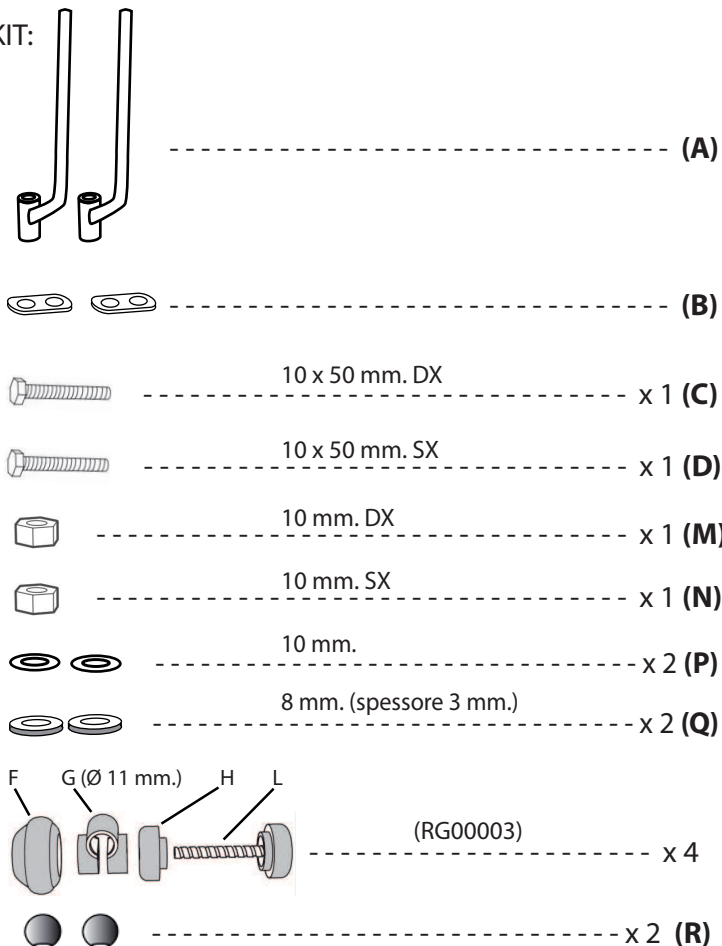

Made in Italy
BIONDI

8500463

KYMCO
Micare 125 - 2026

Biondi Srl - Via Ponte a Giogoli n.21 - 50019 Sesto Fiorentino (FI)

www.biondiaccessori.it

KIT:

⚠ Si raccomanda dopo il montaggio e periodicamente di verificare il fissaggio. La Ditta non si assume alcuna responsabilità per eventuali danni riportati da persone o cose per un uso non corretto dei propri prodotti.