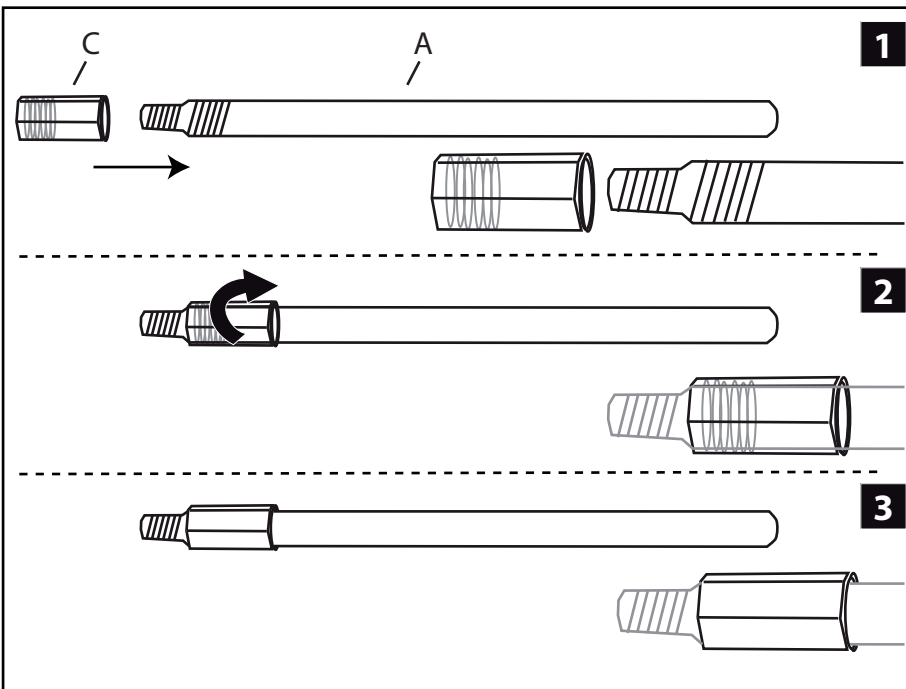

Made in Italy
BIONDI

8500480

RICAMBIO ATTACCO ORIGINALE
Piaggio Beverly 300/400 Hpe
Beverly 300/400 Hpe S - 2021

Biondi Srl - Via Ponte a Giogoli n.21 - 50019 Sesto Fiorentino (FI)

www.biondiaccessori.it

Questo kit di montaggio sostituisce e replica esattamente l'attacco originale.
Su questo prodotto potrai quindi rimontare lo schermo originale
oppure gli schermi Biondi 8071298 e 8061297.

This mounting kit replaces and exactly replicates the original product.
You can then reassemble the original screen on this product
or Biondi's Screens 8071298 and 8061297.

Made in Italy
BIONDI

8500480

RICAMBIO ATTACCO ORIGINALE
Piaggio Beverly 300/400 Hpe
Beverly 300/400 Hpe S - 2021