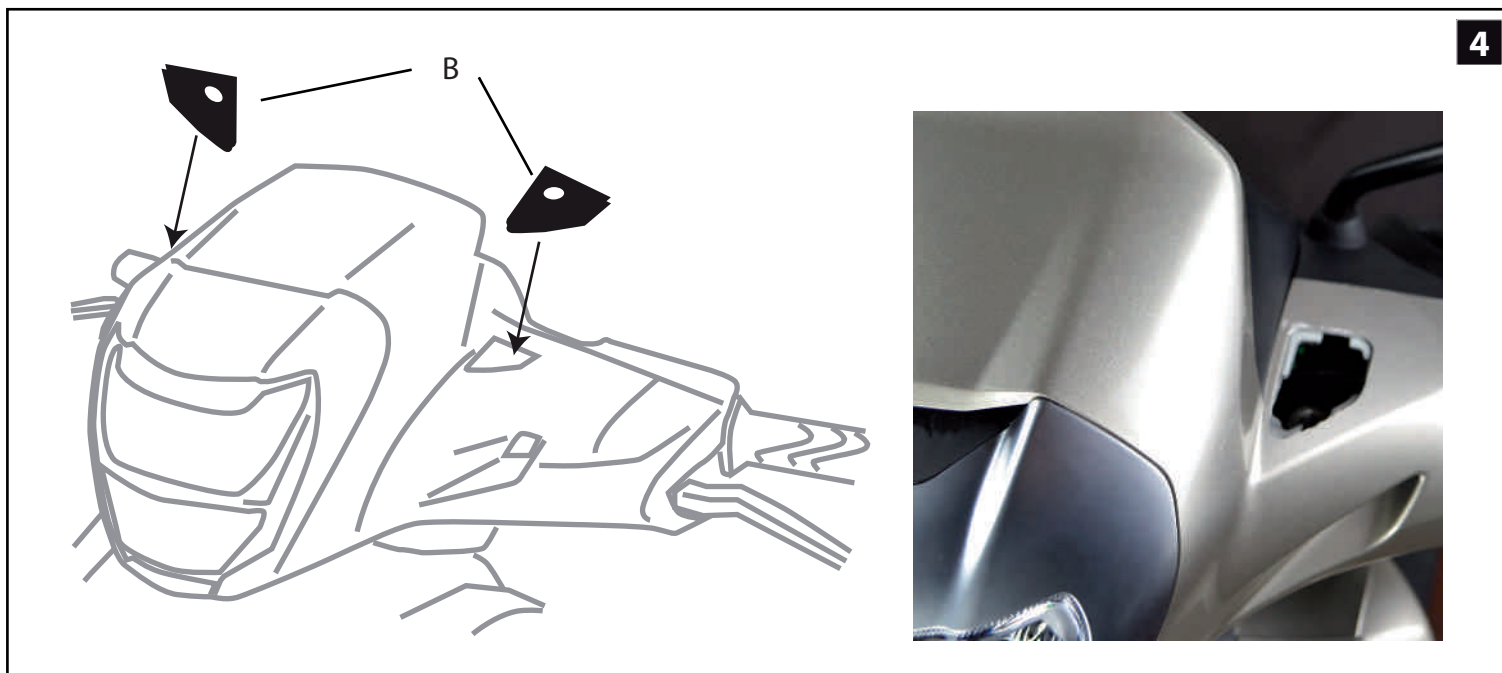

Made in Italy
BIONDI

8500480

RICAMBIO ATTACCO ORIGINALE
Piaggio Beverly 300/400 Hpe
Beverly 300/400 Hpe S - 2021

Biondi Srl - Via Ponte a Giogoli n.21 - 50019 Sesto Fiorentino (FI)

www.biondiaccessori.it

Questo kit di montaggio sostituisce e replica esattamente l'attacco originale.
Su questo prodotto potrai quindi rimontare lo schermo originale
oppure gli schermi Biondi 8071298 e 8061297.

This mounting kit replaces and exactly replicates the original product.
You can then reassemble the original screen on this product
or Biondi's Screens 8071298 and 8061297.

Made in Italy
BIONDI

8500480

RICAMBIO ATTACCO ORIGINALE
Piaggio Beverly 300/400 Hpe
Beverly 300/400 Hpe S - 2021