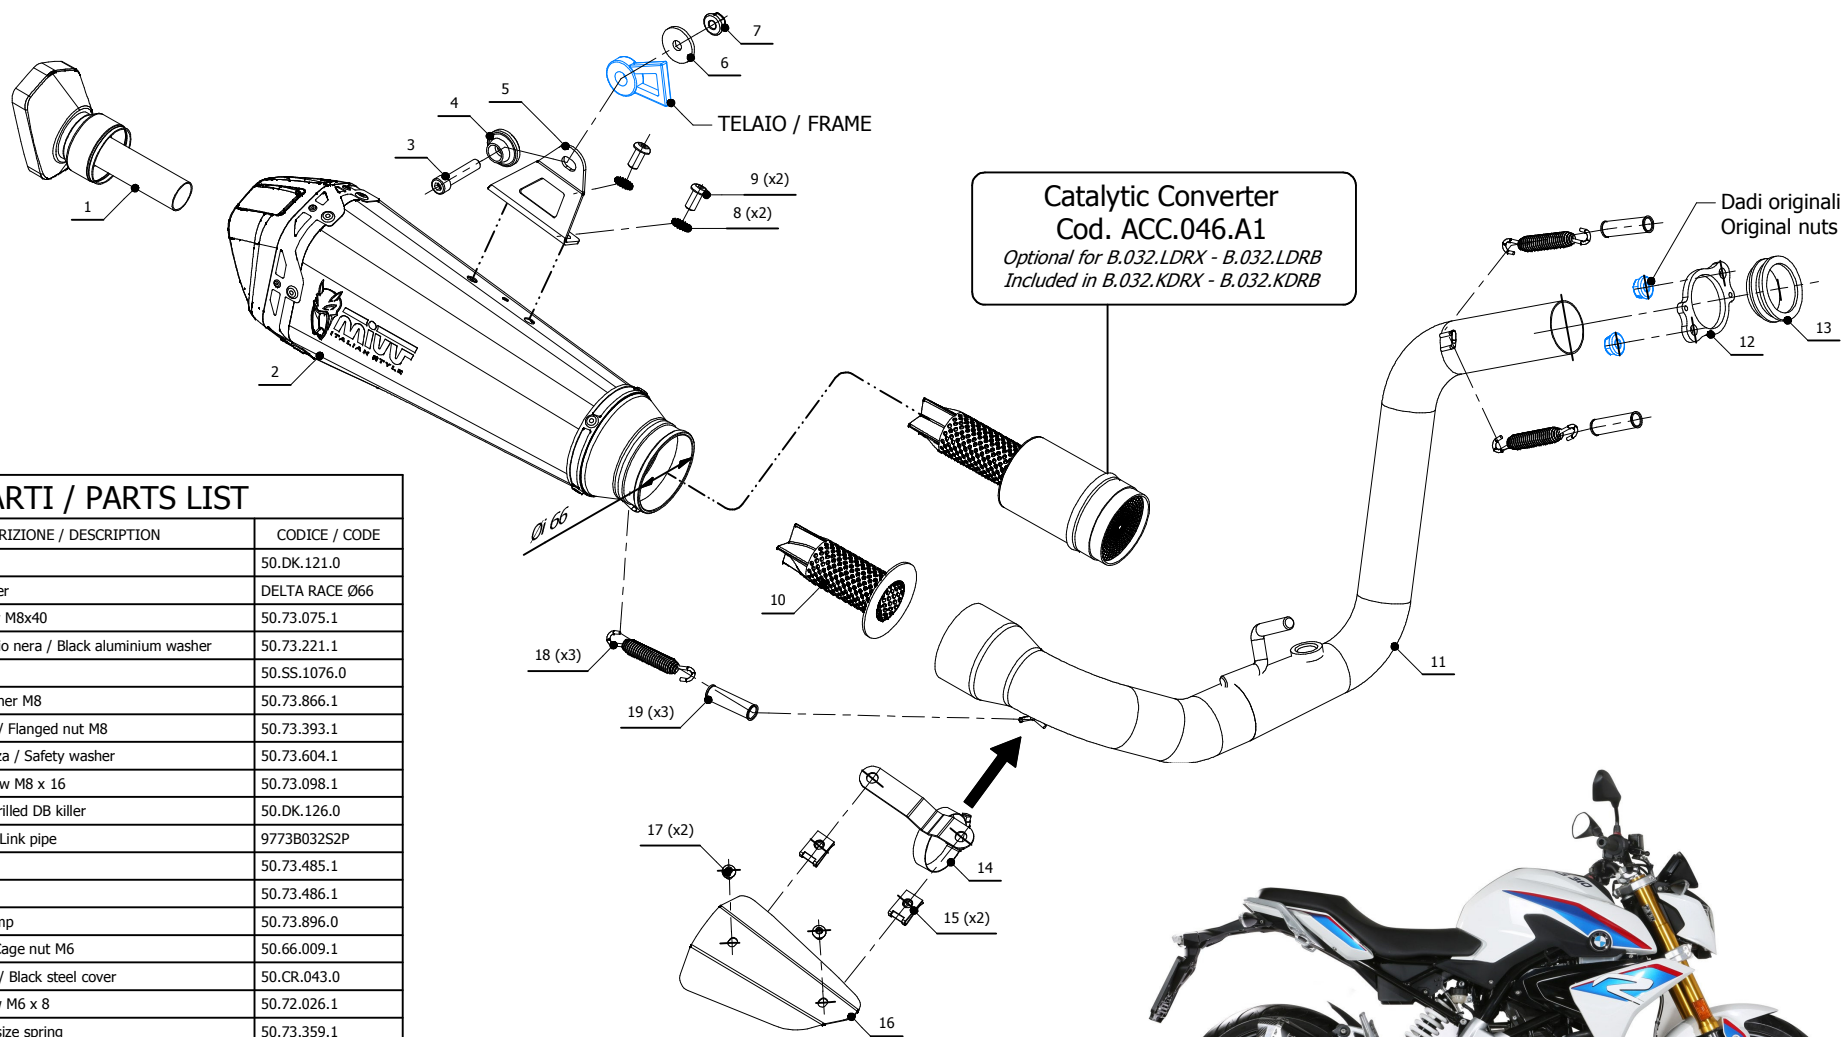

**MODEL** BMW G 310 R

**YEAR** 2018 -->

**LINE** FULL SYSTEM

**MUFFLER** DELTA RACE

**SCHEMATIC**

**ELENCO PARTI / PARTS LIST**

#	QTÀ / QTY	DESCRIZIONE / DESCRIPTION	CODICE / CODE
1	1	DB killer / DB killer	50.DK.121.0
2	1	Silenziatore / Muffler	DELTA RACE Ø66
3	1	Vite M8x40 / Screw M8x40	50.73.075.1
4	1	Rondella in alluminio nera / Black aluminium washer	50.73.221.1
5	1	Staffa / Bracket	50.SS.1076.0
6	1	Rondella M8 / Washer M8	50.73.866.1
7	1	Dado M8 flangiato / Flanged nut M8	50.73.393.1
8	2	Rondella di sicurezza / Safety washer	50.73.604.1
9	2	Vite M8 x 16 / Screw M8 x 16	50.73.098.1
10	1	Db Killer forato / Drilled DB killer	50.DK.126.0
11	1	Tubo di raccordo / Link pipe	9773B032S2P
12	1	Flangia / Flange	50.73.485.1
13	1	Boccola / Bush	50.73.486.1
14	1	Fascetta / Pipe clamp	50.73.896.0
15	2	Dado rapido M6 / Cage nut M6	50.66.009.1
16	1	Cover acciaio nero / Black steel cover	50.CR.043.0
17	2	Vite M6 x 8 / Screw M6 x 8	50.72.026.1
18	3	Molla media / Mid-size spring	50.73.359.1
19	3	Tubo in gomma per molla / Rubber pipe for spring	50.73.210.1

**ATTENZIONE:** La rimozione del riduttore di rumore è considerata una manomissione dell'impianto di scarico che comporta la perdita dell'omologazione per utilizzo stradale e della garanzia prodotto. In caso di rimozione del riduttore di rumore l'impianto di scarico è in configurazione "racing" e può essere utilizzato solo in pista.

**WARNING:** Removal of the noise reducer is considered a tampering of the exhaust system which entails the loss of both the type approval for road use and the product warranty. In case of removal of the noise reducer the exhaust system is in "racing" configuration and can be only used on track.