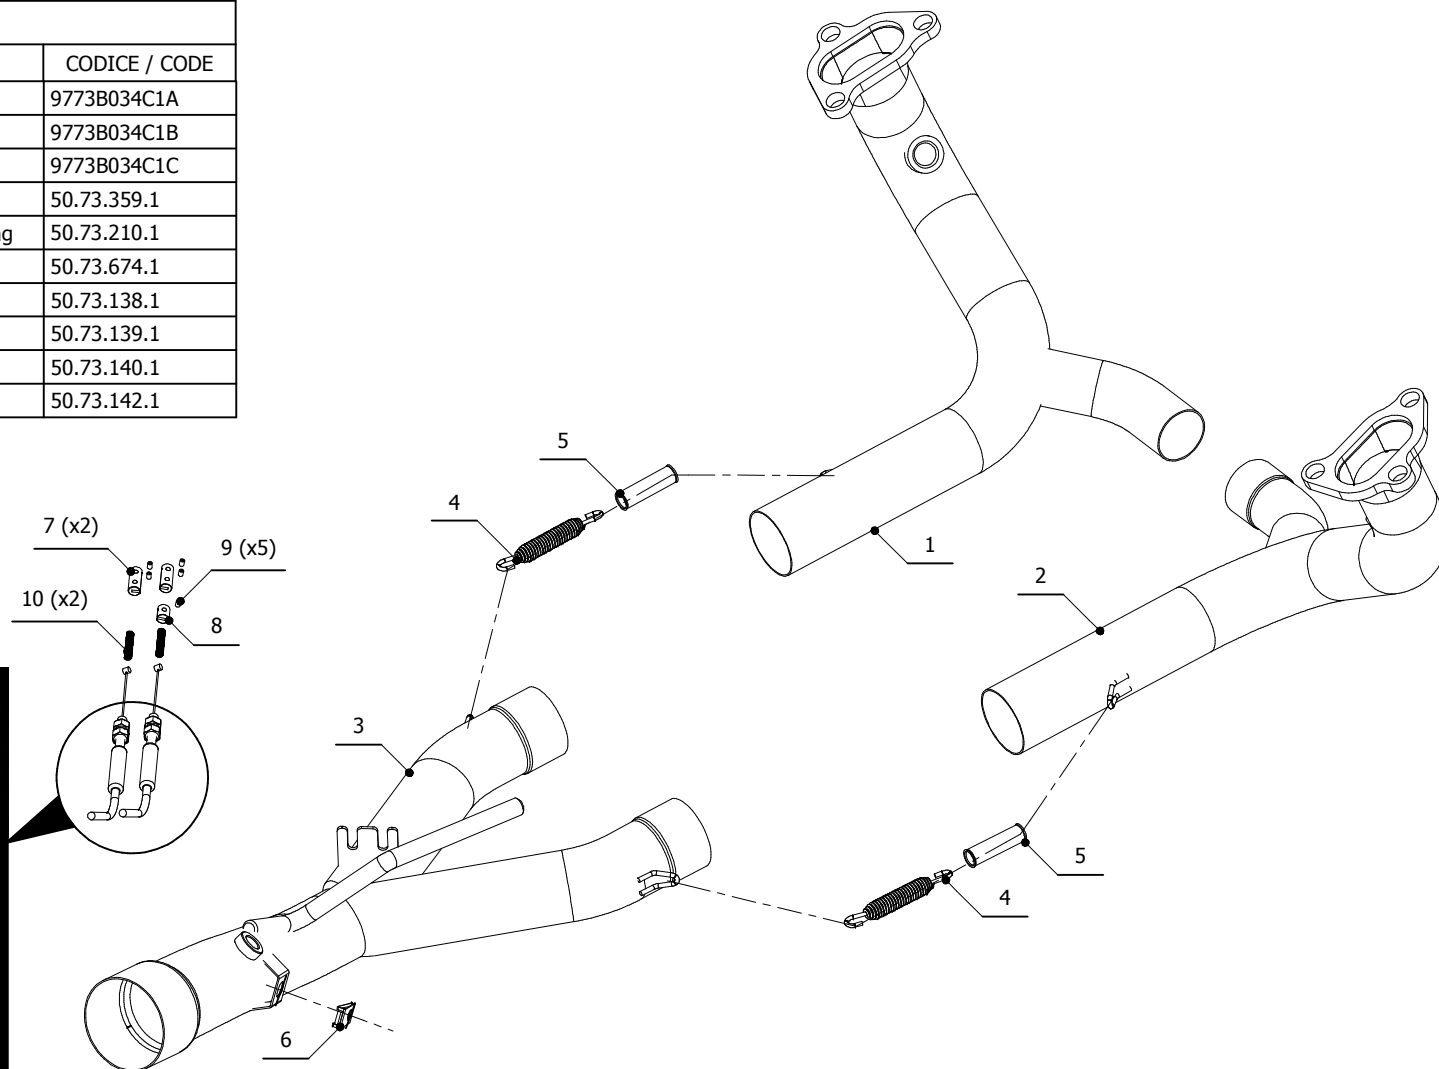

MODEL BMW R 1250 GS /ADVENTURE

YEAR 2019 -->

LINE FULL SYSTEM

MUFFLER ELIMINA KAT / NO KAT

SCHEMATIC

ELENCO PARTI / PARTS LIST

#	QTÀ / QTY	DESCRIZIONE / DESCRIPTION	CODICE / CODE
1	1	Collettore sinistro / Left down pipe	9773B034C1A
2	1	Collettore destro / Right down pipe	9773B034C1B
3	1	Tubo di raccordo 2-1 / Link pipe 2-1	9773B034C1C
4	2	Molla media / Middle spring	50.73.359.1
5	2	Tubo in gomma per molla / Rubber pipe for spring	50.73.210.1
6	1	Dado rapido M5 / M5 Cage nut	50.73.674.1
7	2	Morsetti in alluminio / Aluminium clamps	50.73.138.1
8	1	Morsetti in alluminio / Aluminium clamps	50.73.139.1
9	5	Grani M3 / Grub screws M3	50.73.140.1
10	2	Molla / Spring	50.73.142.1

**COD.: B.034.C1**

- Monta sia coi silenziatori MIVV che con lo scarico originale
- It fits both MIVV and genuine silencer