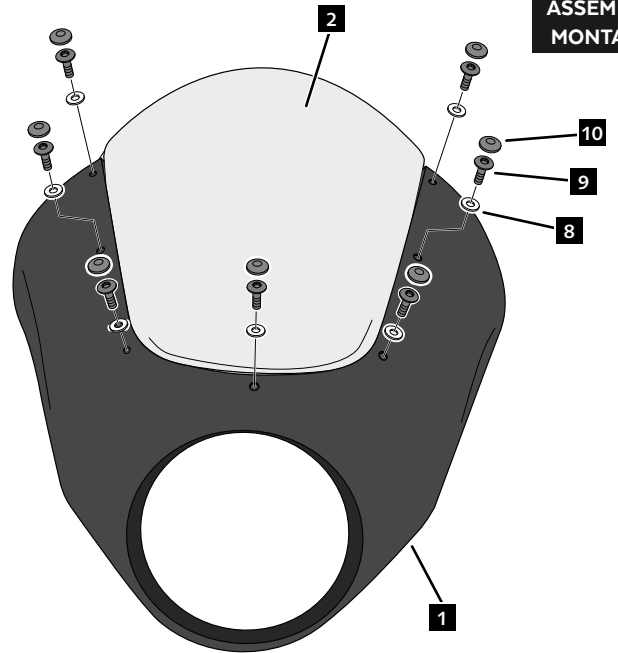

It would be convenient to retighten the semifairing screws, specially the ones that are fixed to the motorcycle, whenever you maintain the vehicle. **Thanks for your attention.**

ID.	DESCRIPCIÓN	DESCRIPTION	QTY.	REF.
1	Semicarenado Dark Night	Dark Night semifairing	1	DAKNIGHT
2	Cúpula	Screen	1	PANTDKNH/F/NM3
3	Soporte metálico derecho (R)	Right metal support (R)	1	SOP2P3R-CUP0015
4	Soporte metálico izquierdo (L)	Left metal support (L)	1	SOP2P3L-CUP0015
5	Tornillo allen ANSIB 18.3 CLASE 12.9 UNC 3/8"x51	ANSIB 18.3 CLASE 12.9 UNC 3/8"x51 allen screw	2	TORNI-ANSIB-846
6	Casquillo Ø10,5 x Ø16 x 15	Ø10,5 x Ø16 x 15 spacer	2	CASQUI-----845
7	Silentblock M5	M5 silentblock	11	SILENBTM5-046/1
8	Arandela nylon M5x1	M5x1 nylon washer	11	ARNV0000000245
9	Tornillo allen M5x16 Ø11 ISO 7380	M5x16 Ø11 ISO 7380 allen screw	11	TORNI-I7380-493
10	Tapón tornillo M5 ISO 7380	M5 ISO 7380 screw cap	11	TAPON-----85
11	Brida cable NEGRA	Black Cable ties	1	ABR-00101100539

CustomAcces

HARLEY DAVIDSON SPORSTER 883 / 1200

INSTRUCCIONES DE MONTAJE - MOUNTING INSTRUCTIONS - MONTAGEANLEITUNG

1

DISASSEMBLY
DESMONTAJE

A Tornillería original
Original screws

2

ASSEMBLY
MONTAJE

3

ASSEMBLY
MONTAJE

CustomAcces

HARLEY DAVIDSON SPORSTER 883 / 1200

INSTRUCCIONES DE MONTAJE - MOUNTING INSTRUCTIONS - MONTAGEANLEITUNG

4

ASSEMBLY
MONTAJE

5

ASSEMBLY
MONTAJE

6

ASSEMBLY
MONTAJE