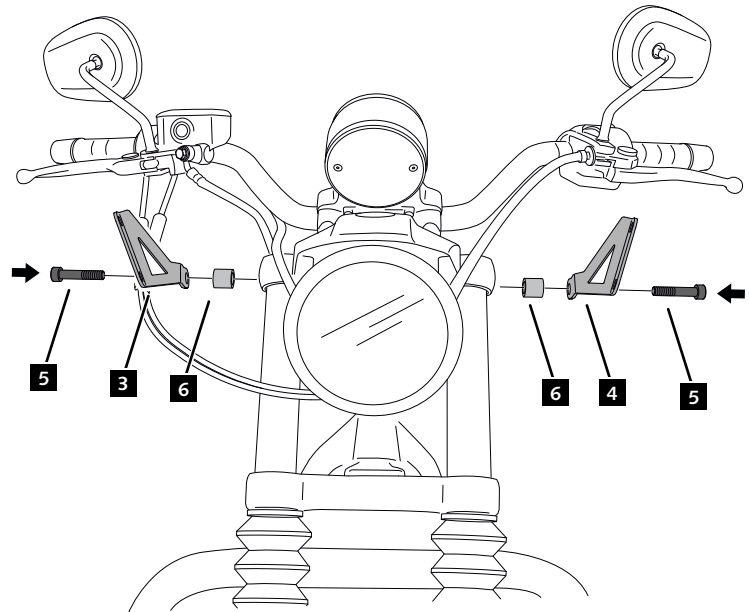

It would be convenient to retighten the semifairing screws, specially the ones that are fixed to the motorcycle, whenever you maintain the vehicle. **Thanks for your attention.**

ID.	DESCRIPCIÓN	DESCRIPTION	QTY.	REF.
1	Semicarenado Dark Night	Dark Night semifairing	1	DAKNIGHT
2	Cúpula	Screen	1	PANTDKNH/F/NM3
3	Soporte metálico derecho (R)	Right metal support (R)	1	SOP2P3R-CUP0015
4	Soporte metálico izquierdo (L)	Left metal support (L)	1	SOP2P3L-CUP0015
5	Tornillo allen ANSIB 18.3 CLASE 12.9 UNC 3/8"x51	ANSIB 18.3 CLASE 12.9 UNC 3/8"x51 allen screw	2	TORNI-ANSIB-846
6	Casquillo Ø10,5 x Ø16 x 15	Ø10,5 x Ø16 x 15 spacer	2	CASQUI-----845
7	Silentblock M5	M5 silentblock	11	SILENBTM5-046/1
8	Arandela nylon M5x1	M5x1 nylon washer	11	ARNV0000000245
9	Tornillo allen M5x16 Ø11 ISO 7380	M5x16 Ø11 ISO 7380 allen screw	11	TORNI-I7380-493
10	Tapón tornillo M5 ISO 7380	M5 ISO 7380 screw cap	11	TAPON-----85
11	Brida cable NEGRA	Black Cable ties	1	ABR-00101100539

CustomAcces

HARLEY DAVIDSON SPORSTER 883 / 1200

INSTRUCCIONES DE MONTAJE - MOUNTING INSTRUCTIONS - MONTAGEANLEITUNG

1

DISASSEMBLY
DESMONTAJE

A Tornillería original
Original screws

2

ASSEMBLY
MONTAJE

3

ASSEMBLY
MONTAJE

CustomAcces

HARLEY DAVIDSON SPORSTER 883 / 1200

INSTRUCCIONES DE MONTAJE - MOUNTING INSTRUCTIONS - MONTAGEANLEITUNG

4

ASSEMBLY
MONTAJE

5