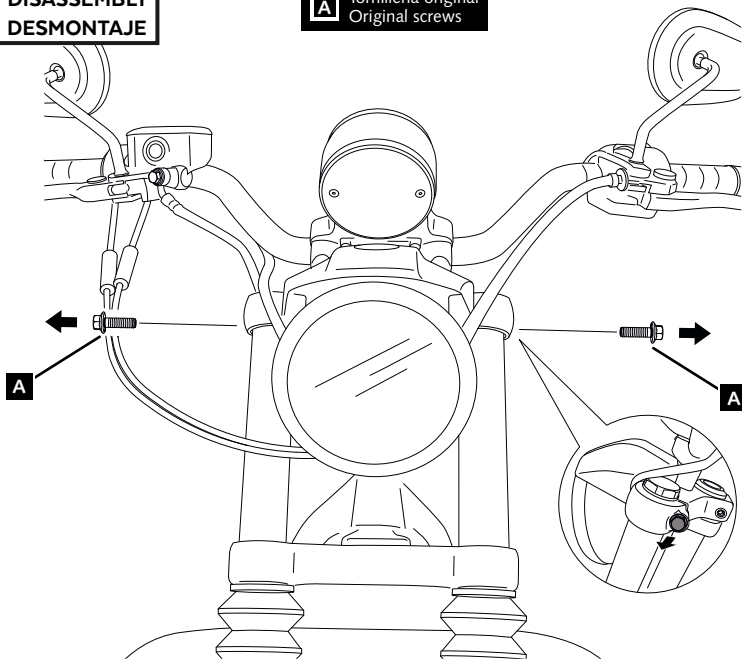

It would be convenient to retighten the semifairing screws, specially the ones that are fixed to the motorcycle, whenever you maintain the vehicle. **Thanks for your attention.**

ID.	DESCRIPCIÓN	DESCRIPTION	QTY.	REF.
1	Semicarenado Dark Night	Dark Night semifairing	1	DAKNIGHT
2	Cúpula	Screen	1	PANTDKNH/F/NM3
3	Soporte metálico derecho (R)	Right metal support (R)	1	SOP2P3R-CUP0015
4	Soporte metálico izquierdo (L)	Left metal support (L)	1	SOP2P3L-CUP0015
5	Tornillo allen ANSIB 18.3 CLASE 12.9 UNC 3/8"x51	ANSIB 18.3 CLASE 12.9 UNC 3/8"x51 allen screw	2	TORNI-ANSIB-846
6	Casquillo Ø10,5 x Ø16 x 15	Ø10,5 x Ø16 x 15 spacer	2	CASQUI-----845
7	Silentblock M5	M5 silentblock	11	SILENBTM5-046/1
8	Arandela nylon M5x1	M5x1 nylon washer	11	ARNV0000000245
9	Tornillo allen M5x16 Ø11 ISO 7380	M5x16 Ø11 ISO 7380 allen screw	11	TORNI-I7380-493
10	Tapón tornillo M5 ISO 7380	M5 ISO 7380 screw cap	11	TAPON-----85
11	Brida cable NEGRA	Black Cable ties	1	ABR-00101100539

CustomAcces

HARLEY DAVIDSON SPORSTER 883 / 1200

INSTRUCCIONES DE MONTAJE - MOUNTING INSTRUCTIONS - MONTAGEANLEITUNG

1

DISASSEMBLY
DESMONTAJE

A Tornillería original
Original screws

2

ASSEMBLY
MONTAJE

3

ASSEMBLY
MONTAJE

CustomAcces

HARLEY DAVIDSON SPORSTER 883 / 1200

INSTRUCCIONES DE MONTAJE - MOUNTING INSTRUCTIONS - MONTAGEANLEITUNG

4

ASSEMBLY
MONTAJE

5