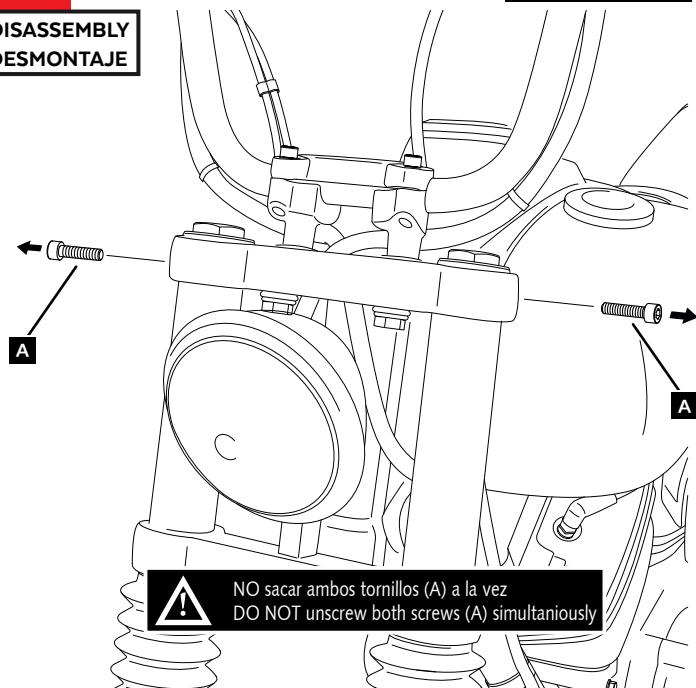

FIX

Nº 14

ALLEN

Nº 3

TORX

T45

En las revisiones del vehículo es conveniente efectuar también el mantenimiento de apriete de toda la tornillería del semicarenado, especialmente los tornillos que fijan éste al vehículo. **Gracias por su atención.**
It would be convenient to retighten the semifairing screws, specially the ones that are fixed to the motorcycle, whenever you maintain the vehicle. **Thanks for your attention.**

ID.	PIEZA/PART	DESCRIPCIÓN	DESCRIPTION	QTY.	REF.
1		Semicarenado Dark Night	Dark Night semifairing	1	DAKNIGHT
2		Cúpula	Screen	1	PANTDKNH/F/NM3
3		Soporte superior derecho (SR)	Upper Right support (SR)	1	SOP4P1SRCUP0023
4		Soporte superior izquierdo (SL)	Upper Left support (SL)	1	SOP4P1SLCUP0023
5		Soporte inferior derecho (IR)	Lower Right support (IR)	1	SOP4P1IRCUP0023
6		Soporte inferior izquierdo (IL)	Lower Left support (IR)	1	SOP4P1ILCUP0023
7		Tornillo allen ANSIB 18.3 CLASE 12.9 UNC 3/8"x56	ANSIB 18.3 CLASE 12.9 UNC 3/8"x56 allen screw	2	TORNI-ANSIB-855
8		Casquillo Ø10xØ14x20	Ø10xØ14x20 bush	2	CASQUI-----299
9		Silentblock Ø9xØ6x8mm	Ø9xØ6x8mm silentblock	4	AROPASACABLES-3
10		Casquillo con valona Ø12xØ6,8x7,3	Ø12xØ6,8x7,3 bush with flange	4	CASQUI-1A---750
11		Tornillo allen M5x16 Ø11 ISO 7380	M5x16 Ø11 ISO 7380 allen screw	11	TORNI-I7380-493
12		Arandela de nylon M5x1	M5x1 nylon washer	7	ARNV0000000245
13		Tapón tornillo M5 ISO 7380	M5 ISO 7380 screw cap	11	TAPON-----85
14		Silentblock M5	M5 silentblock	7	SILENBTM5-046/1

CustomAcces

HARLEY DAVIDSON FXDB STREET BOB '16-'17

INSTRUCCIONES DE MONTAJE - MOUNTING INSTRUCTIONS - MONTAGEANLEITUNG

1

DISASSEMBLY
DESMONTAJE

A Tornillería original
Original screws

2

ASSEMBLY
MONTAJE