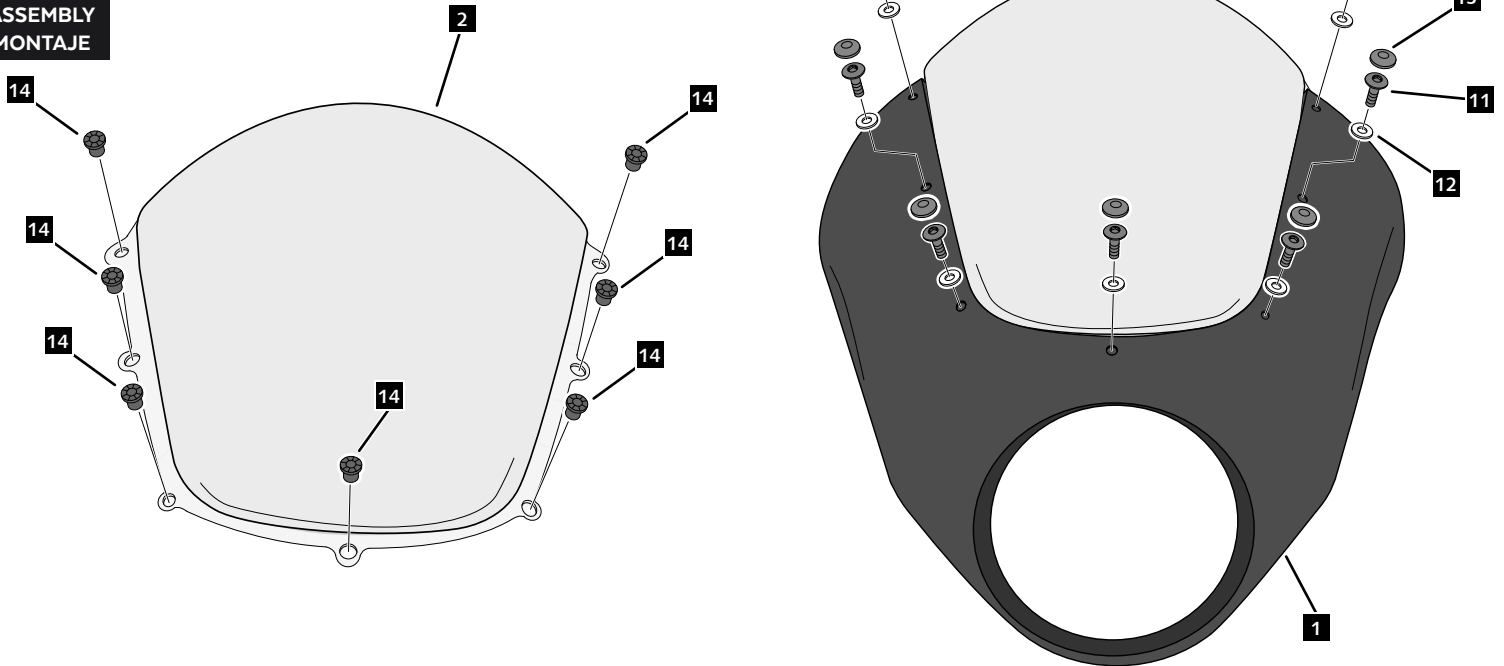

CustomAcces

HARLEY DAVIDSON FXDB STREET BOB '16-'17

INSTRUCCIONES DE MONTAJE - MOUNTING INSTRUCTIONS - MONTAGEANLEITUNG

5

ASSEMBLY
MONTAJE