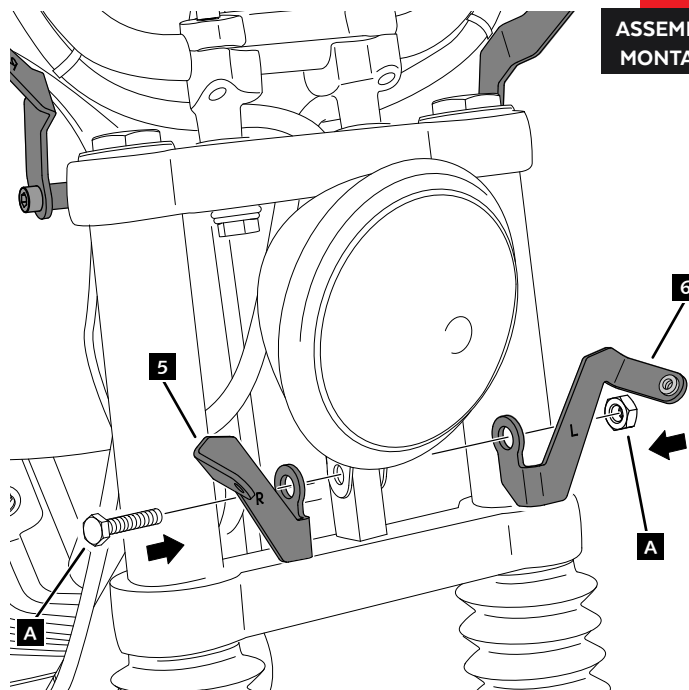

ID.	PIEZA/PART	DESCRIPCIÓN	DESCRIPTION	QTY.	REF.
1		Semicarenado Dark Night	Dark Night semifairing	1	DAKNIGHT
2		Cúpula	Screen	1	PANTDKNH/F/NM3
3		Soporte superior derecho (SR)	Upper Right support (SR)	1	SOP4P1SRCUP0023
4		Soporte superior izquierdo (SL)	Upper Left support (SL)	1	SOP4P1SLCUP0023
5		Soporte inferior derecho (IR)	Lower Right support (IR)	1	SOP4P1IRCUP0023
6		Soporte inferior izquierdo (IL)	Lower Left support (IR)	1	SOP4P1ILCUP0023
7		Tornillo allen ANSIB 18.3 CLASE 12.9 UNC 3/8"x56	ANSIB 18.3 CLASE 12.9 UNC 3/8"x56 allen screw	2	TORNI-ANSIB-855
8		Casquillo Ø10xØ14x20	Ø10xØ14x20 bush	2	CASQUI-----299
9		Silentblock Ø9xØ6x8mm	Ø9xØ6x8mm silentblock	4	AROPASACABLES-3
10		Casquillo con valona Ø12xØ6,8x7,3	Ø12xØ6,8x7,3 bush with flange	4	CASQUI-1A---750
11		Tornillo allen M5x16 Ø11 ISO 7380	M5x16 Ø11 ISO 7380 allen screw	11	TORNI-I7380-493
12		Arandela de nylon M5x1	M5x1 nylon washer	7	ARNV0000000245
13		Tapón tornillo M5 ISO 7380	M5 ISO 7380 screw cap	11	TAPON-----85
14		Silentblock M5	M5 silentblock	7	SILENBTM5-046/1

3

DISASSEMBLY
DESMONTAJE

A Tornillería original
Original screws

4

ASSEMBLY
MONTAJE

A Tornillería original
Original screws

CustomAcces

HARLEY DAVIDSON FXDB STREET BOB '16-'17