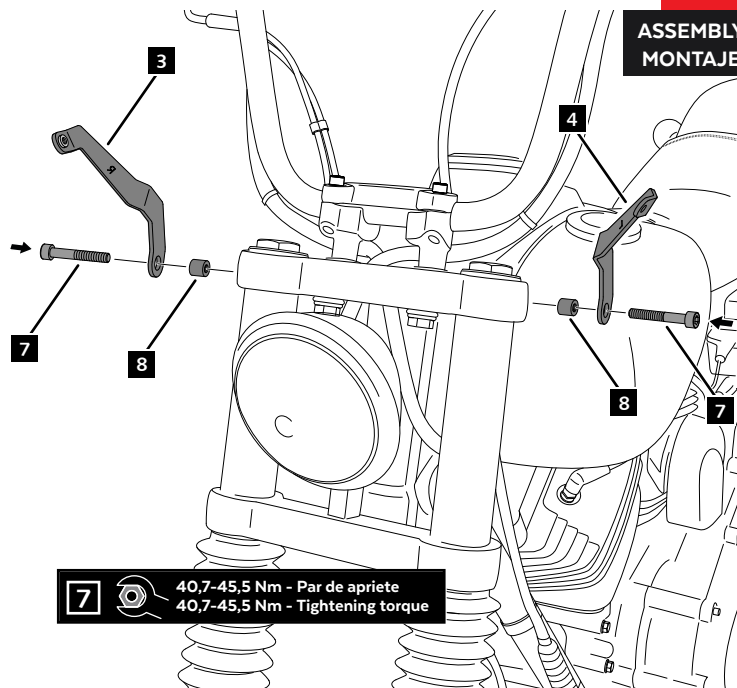

FIX

Nº 14

ALLEN

Nº 3

TORX

T45

En las revisiones del vehículo es conveniente efectuar también el mantenimiento de apriete de toda la tornillería del semicarenado, especialmente los tornillos que fijan éste al vehículo. **Gracias por su atención.**
It would be convenient to retighten the semifairing screws, specially the ones that are fixed to the motorcycle, whenever you maintain the vehicle. **Thanks for your attention.**

ID.	PIEZA/PART	DESCRIPCIÓN	DESCRIPTION	QTY.	REF.
1		Semicarenado Dark Night	Dark Night semifairing	1	DAKNIGHT
2		Cúpula	Screen	1	PANTDKNH/F/NM3
3		Soporte superior derecho (SR)	Upper Right support (SR)	1	SOP4P1SRCUP0023
4		Soporte superior izquierdo (SL)	Upper Left support (SL)	1	SOP4P1SLCUP0023
5		Soporte inferior derecho (IR)	Lower Right support (IR)	1	SOP4P1IRCUP0023
6		Soporte inferior izquierdo (IL)	Lower Left support (IR)	1	SOP4P1ILCUP0023
7		Tornillo allen ANSIB 18.3 CLASE 12.9 UNC 3/8"x56	ANSIB 18.3 CLASE 12.9 UNC 3/8"x56 allen screw	2	TORNI-ANSIB-855
8		Casquillo Ø10xØ14x20	Ø10xØ14x20 bush	2	CASQUI-----299
9		Silentblock Ø9xØ6x8mm	Ø9xØ6x8mm silentblock	4	AROPASACABLES-3
10		Casquillo con valona Ø12xØ6,8x7,3	Ø12xØ6,8x7,3 bush with flange	4	CASQUI-1A---750
11		Tornillo allen M5x16 Ø11 ISO 7380	M5x16 Ø11 ISO 7380 allen screw	11	TORNI-I7380-493
12		Arandela de nylon M5x1	M5x1 nylon washer	7	ARNV0000000245
13		Tapón tornillo M5 ISO 7380	M5 ISO 7380 screw cap	11	TAPON-----85
14		Silentblock M5	M5 silentblock	7	SILENBTM5-046/1

CustomAcces

HARLEY DAVIDSON FXDB STREET BOB '16-'17

INSTRUCCIONES DE MONTAJE - MOUNTING INSTRUCTIONS - MONTAGEANLEITUNG

1

DISASSEMBLY
DESMONTAJE

A Tornillería original
Original screws

2

ASSEMBLY
MONTAJE