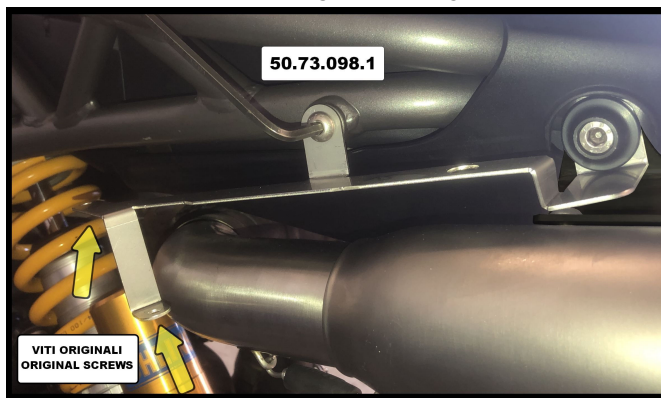

ELENCO PARTI / PARTS LIST			
#	QTÀ / QTY	DESCRIZIONE / DESCRIPTION	CODICE / CODE
1	2	DB killer / DB killer	50.DK.160.0
2	1	Silenziatore sinistro / Left muffler	X-M1 Ø55 sx
3	1	Silenziatore destro / Right muffler	X-M1 Ø55 dx
4	1	Staffa sinistra / Left bracket	50.SS.1234.0
5	1	Staffa destra / Right bracket	50.SS.1233.0
6	1	Staffa sinistra / Left bracket	50.SS.1237.SX
7	1	Staffa destra / Right bracket	50.SS.1237.DX
8	1	Tubo sinistro / Left pipe	9773D045SM3XSX
9	1	Tubo destro / Right pipe	9773D045SM3DX
10	4	Rondella di sicurezza / Safety washer	50.73.604.1
11	6	Vite M8 x 16 / Screw M8 x 16	50.73.098.1
12	2	Molla media / Mid-size spring	50.73.359.1
13	2	Gommino per molla / Rubber for spring	50.73.210.1
14	2	Rondella in alluminio nera / Black aluminium washer	50.73.221.1
15	2	Vite M8x20 / Screw M8x20	50.73.894.1

APPLICAZIONI / APPLICATIONS		
CODICE / CODE	TUBO / PIPE	SILENZIATORE / MUFFLER
D.045.LC4T	INOX / ST. STEEL	TITANIO / TITANIUM