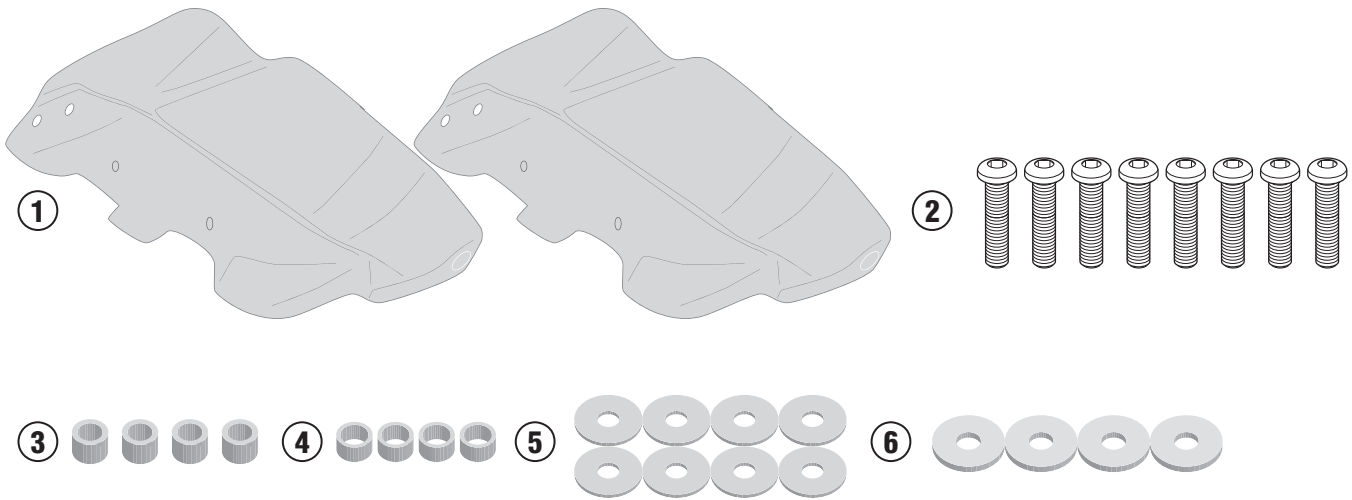

EH2139 - EH2139K

RIALZO PER PARAMANI ORIGINALE - HAND PROTECTOR EXTENSION - EXTENSION DE PROTECTION DES MAINS
HANDSCHUTZ ERWEITERUNG - PROLONGACIÓN DE LA PROTECCIÓN DE MANO - EXTENSÃO PROTETOR DE MÃO

YAMAHA TRACER 900/ TRACER 900 GT (2018)

N°	Descrizione	Caratteristiche	Codice	Quantità
1	Rialzo Per Paramani Originale Hand Protector Extension Extension De Protection Des Mains Handschutz Erweiterung Prolongación De La Protección De Mano Extensão Protetor De Mão	-	EH2139	2 (Dx,Sx)
2	Vite - Screw Vis - Schraube Tornillo - Parafuso	TBEI M5x20	520TBEI	8
3	Distanziale - Spacer Entretoise - Distanzstueck Distanciador - Espaçador	Ø8x6 Foro 5,5mm	C8L6F5,5T	4
4	Distanziale - Spacer Entretoise - Distanzstueck Distanciador - Espaçador	Ø8x4,5 Foro 6,2mm	C8L4,5F6,2T	4
5	Rondella - Washer Rondelle - Scheibe Arandela - Arruela	Ø15 Foro 5mm	515RON	8
6	Rondella In Gomma - Rubber Washer Rondelle En Gomme - Gummischeibe Arandela De Goma - Arruela De Borracha	-	ORONG	4
7	Componenti Originali - Original Parts Parties Originales - Original Bauteile Componentes Originales - Componentes Originais	-	-	-