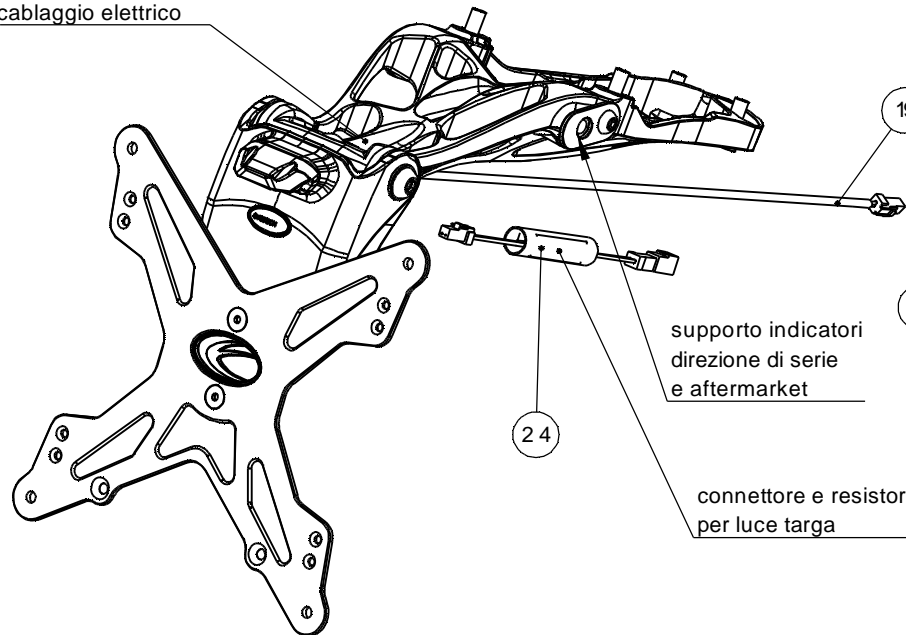

N° pos	COD.PARTE/KIT	DESCRIZIONE	Q	MATERIALE
1	EPR-000 GENERICO	EPR-000 - Kit tabella portatarga a seconda del paese	1	
2	ESTR-0714-A	ESTR-0714-A_supporto targa	1	Al 6082-T6
3	VITE ISO-7380-M8x20p1.25_A2	VITE TBCE M8x20_inox A2	2	Acciaio inox A2-70 AISI 304
4	ISO 7089 UNI 6592 DIN 125-A_A2-M8	Rosetta piana ISO 7089 M8 INOX_A2	2	Acciaio inox A2-70 AISI 304
5	spina cil. ISO 2338-UNI 1707 d3 L10_inox A1	spina cilindrica d3 L10_inoxA1	1	Acciaio inox A1 DIN 1.4305 (X8CrNiS18-9)
6	VITE ISO 4762 UNI 5931 DIN 912-M6x16p01_inox A2	VITE TCCE ISO 4762-M6x16p01_inox A2	4	Acciaio inox A2-70 AISI 304
7	ISO 10511 UNI 7474 DIN 985-M8p1.25_inox A2	Dado basso ISO 10511 M8_inox A2 autobloc. nylook	2	Acciaio inox A2-70 AISI 304
8	VITE ISO-7380-M6x10p1_A2	VITE A BOTTONE ISO 7380-M6x10p1_A2	2	Acciaio inox A2-70 AISI 304
9	ESTR-0714-B	ESTR-0714-B supporto indicatori	2	Al 5754
10	TP M6-EMICO 0390006220	Tappo plastica nero M6-EMICO 0390006220	1	LDPE a densità bassa/media
1	ELT-014-CN-01	ELT-014 kit luce targa base	1	
12	RES-001	RES-001_kit resistenza	1	

tunnel per passaggio
cablaggio elettrico

EVOTECH

EVOTECH S.r.l.
ZONA INDUSTRIALE 6G I-38055
GRIGNO-LOC. PALÙ - TN - ITALY
P.IVA 01851220226
Tel. 0461/780184 Fax 0461/782707

e-mail riferimento:
info@evotech-rc.it

DISEGNO PER SITO WEB

Per le **COPPIE DI SERRAGGIO** non direttamente specificate
fare riferimento alla tabella generale disponibile sulla
home page del sito www.evotech-rc.it nella sezione download.

DESCRIZIONE: