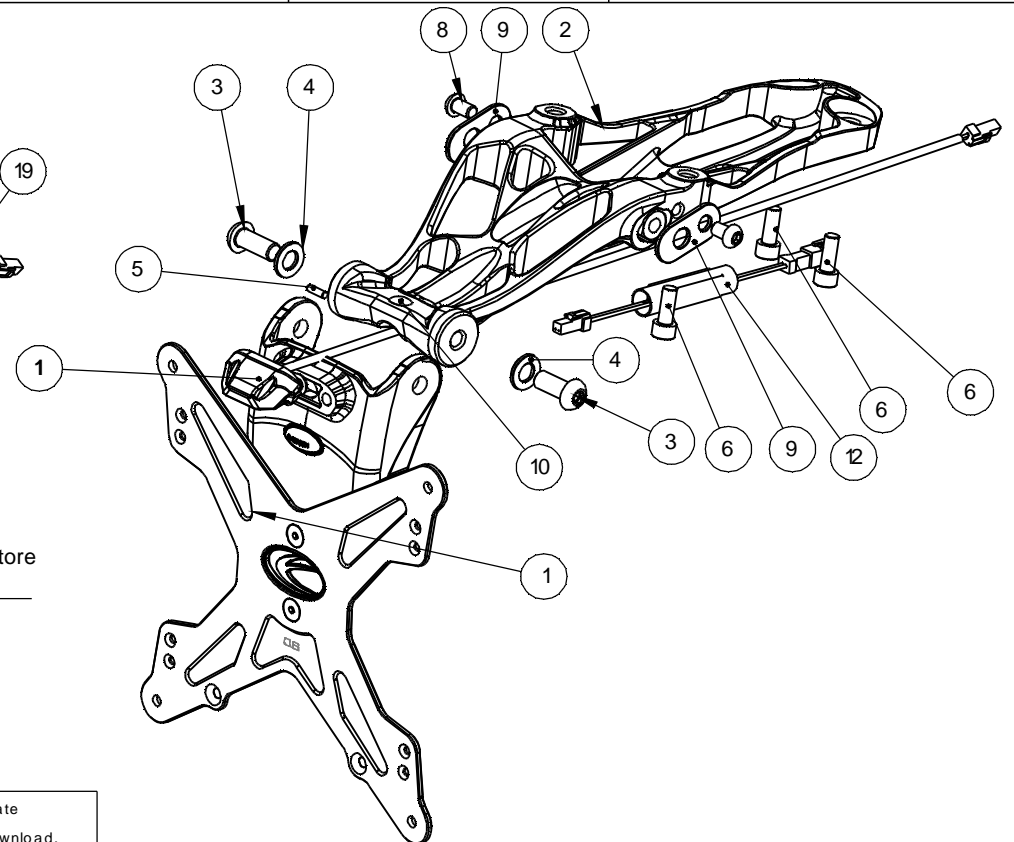

N° pos	COD.PARTE/KIT	DESCRIZIONE	Q	MATERIALE
1	EPR-000 GENERICO	EPR-000 - Kit tabella portatarga a seconda del paese	1	
2	ESTR-0714-A	ESTR-0714-A_supporto targa	1	Al 6082-T6
3	VITE ISO-7380-M8x20p1.25_A2	VITE TBCE M8x20_inox A2	2	Acciaio inox A2-70 AISI 304
4	ISO 7089 UNI 6592 DIN 125-A_A2-M8	Rosetta piana ISO 7089 M8 INOX_A2	2	Acciaio inox A2-70 AISI 304
5	spina cil. ISO 2338-UNI 1707 d3 L10_inox A1	spina cilindrica d3 L10_inoxA1	1	Acciaio inox A1 DIN 1.4305 (X8CrNiS18-9)
6	VITE ISO 4762 UNI 5931 DIN 912-M6x16p01_inox A2	VITE TCCE ISO 4762-M6x16p01_inox A2	4	Acciaio inox A2-70 AISI 304
7	ISO 10511 UNI 7474 DIN 985-M8p1.25_inox A2	Dado basso ISO 10511 M8_inox A2 autobloc. nylook	2	Acciaio inox A2-70 AISI 304
8	VITE ISO-7380-M6x10p1_A2	VITE A BOTTONE ISO 7380-M6x10p1_A2	2	Acciaio inox A2-70 AISI 304
9	ESTR-0714-B	ESTR-0714-B supporto indicatori	2	Al 5754
10	TP M6-EMICO 0390006220	Tappo plastica nero M6-EMICO 0390006220	1	LDPE a densità bassa/media
1	ELT-014-CN-01	ELT-014 kit luce targa base	1	
12	RES-001	RES-001_kit resistenza	1	

tunnel per passaggio
cablaggio elettrico

EVOTECH

EVOTECH S.r.l.
ZONA INDUSTRIALE 6G I-38055
GRIGNO-LOC. PALÙ - TN - ITALY
P.IVA 01851220226
Tel. 0461/780184 Fax 0461/782707

e-mail riferimento:
info@evotech-rc.it

DISEGNO PER SITO WEB

Per le **COPPIE DI SERRAGGIO** non direttamente specificate
fare riferimento alla tabella generale disponibile sulla
home page del sito www.evotech-rc.it nella sezione download.

DESCRIZIONE:

N° FOGLIO: Foglio1 (WEB)

DI: 3

COD.ASSIEME

REVISIONE:

ESTR-0714_kit portatarga

ESTR-0714

SCALA FOGLIO: 13 mm