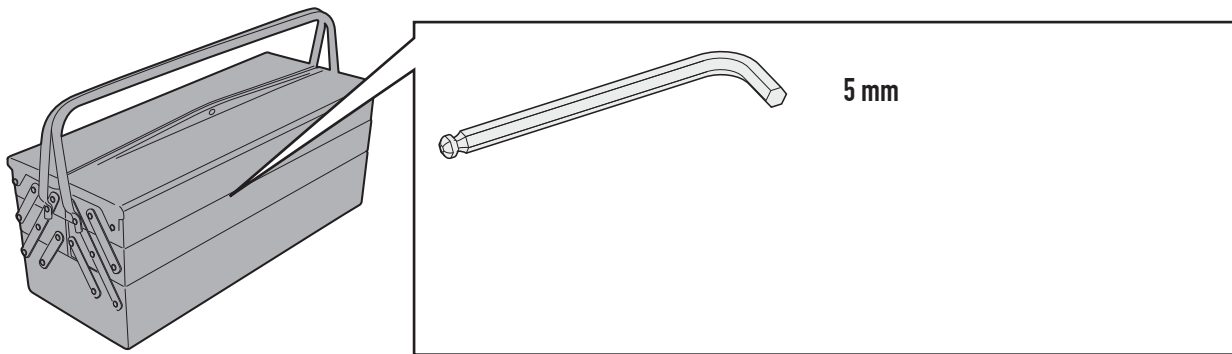

FB1181 – KFB1181

Traversino – Fairing upper bracket – Support gps pour carenage – Barra –
 Halterung zur montage am windschild – Suporte
HONDA SH125 – SH150 (2020)

N°	Descrizione/Description	Caratteristiche/Features	Codice/Code	Quantità/Quantity
1	Supporto - Support - Support Halterung - Soporte - Apoio	-	GNB2559V	1
2	Rondella - Washer Rondelle - Scheibe Arandela - Arruela	Foro Ø6mm / Esterno Ø18mm Sp.1,5mm	618RON	4
3	Componenti Originali - Original Parts Parties Originales - Original Bauteile Componentes Originales - Componentes Originais	-	-	-