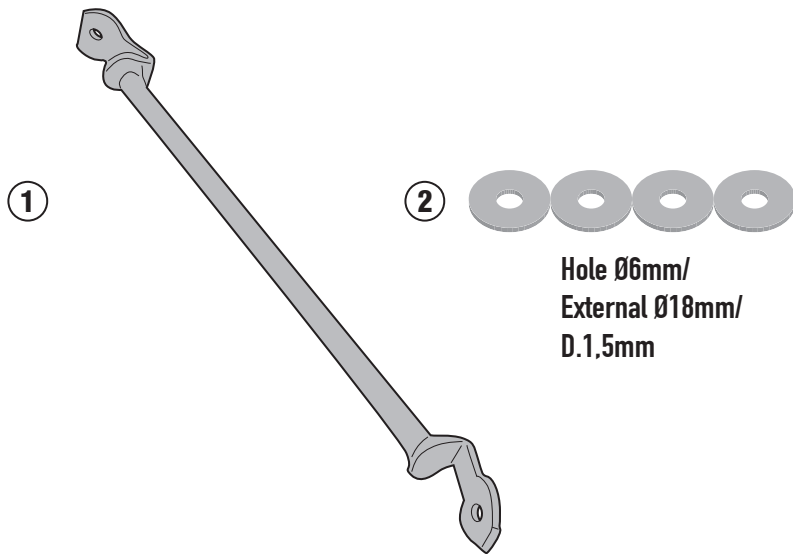

FB1181 – KFB1181

Traversino – Fairing upper bracket – Support gps pour carenage – Barra –
 Halterung zur montage am windschild – Suporte
HONDA SH125 – SH150 (2020)

N°	Descrizione/Description	Caratteristiche/Features	Codice/Code	Quantità/Quantity
1	Supporto - Support - Support Halterung - Soporte - Apoio	-	GNB2559V	1
2	Rondella - Washer Rondelle - Scheibe Arandela - Arruela	Foro Ø6mm / Esterno Ø18mm Sp.1,5mm	618RON	4
3	Componenti Originali - Original Parts Parties Originales - Original Bauteile Componentes Originales - Componentes Originais	-	-	-

FB1181 - KFB1181
Traversino - Fairing upper bracket - Support gps pour carenage - Barra -
Halterung zur montage am windschild - Suporte
HONDA SH125 - SH150 (2020)