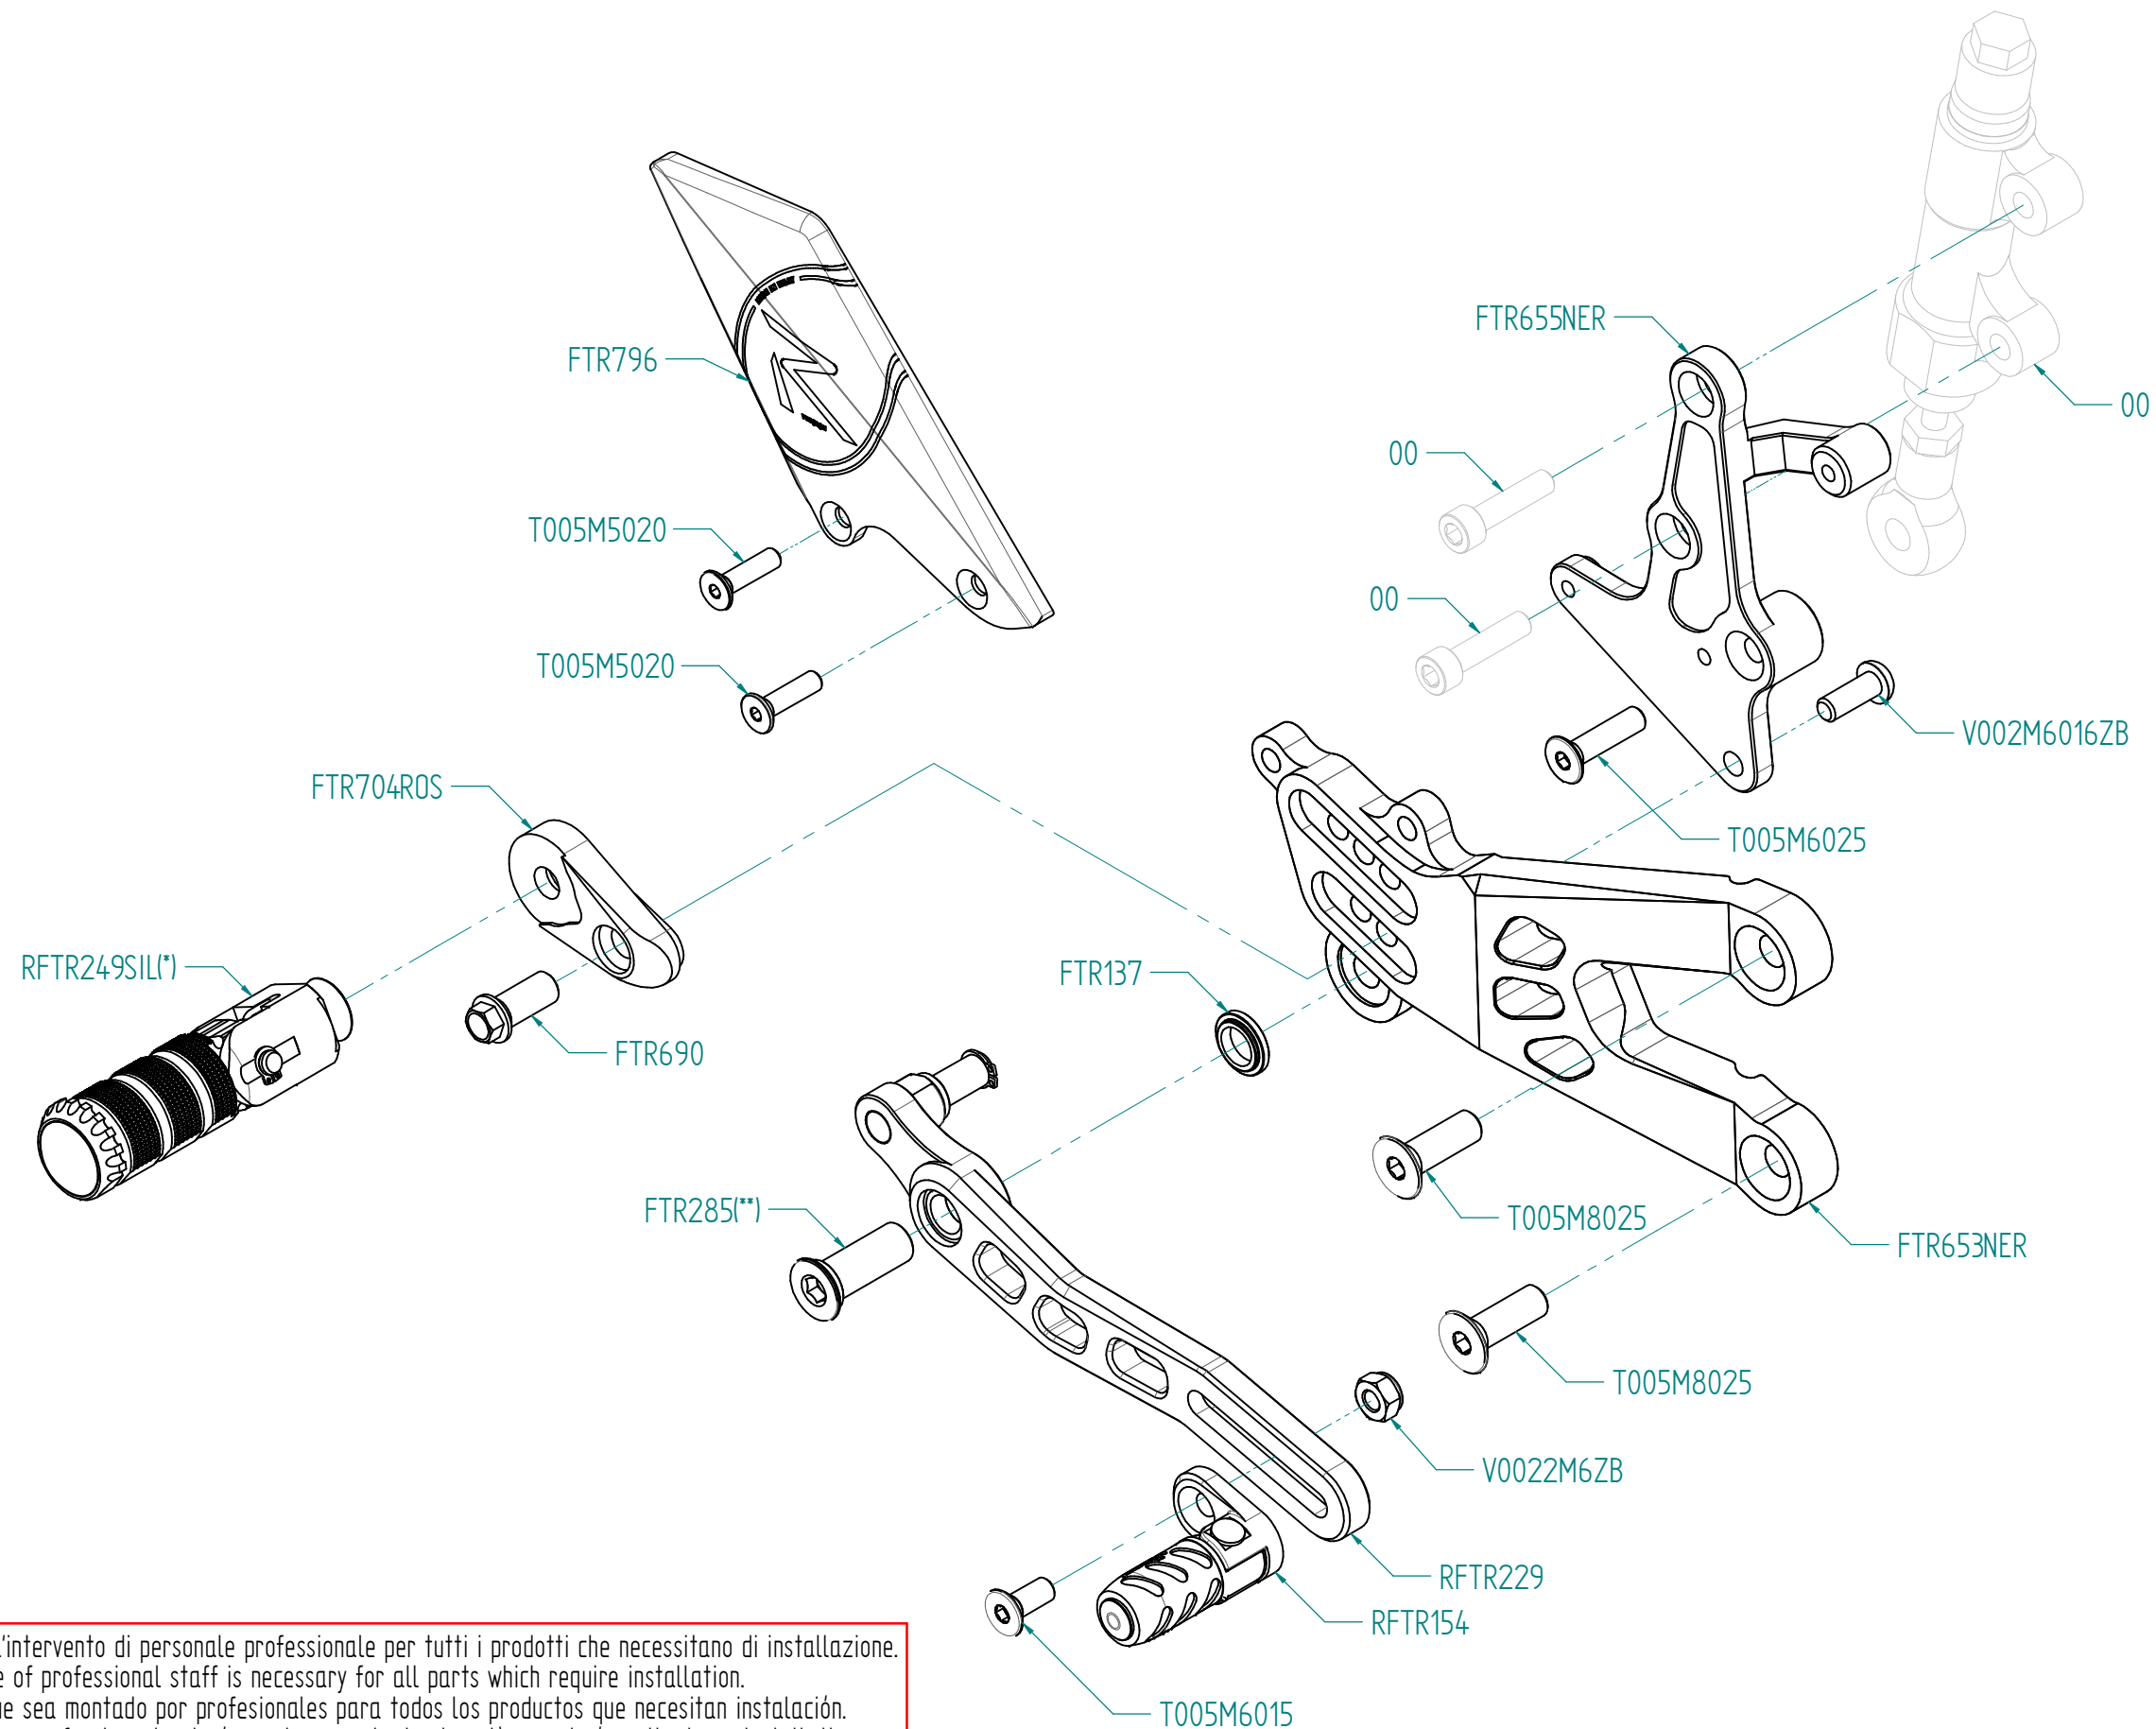

IT) E' necessario l'intervento di personale professionale per tutti i prodotti che necessitano di installazione.
EN) The assistance of professional staff is necessary for all parts which require installation.
ES) Se necesita que sea montado por profesionales para todos los productos que necesitan instalación.
FR) L'assistance d'un professionnel est nécessaire pour toutes les pièces qui nécessitent une installation.
DEU) Der Eingriff von Fachpersonal ist notwendig für alle Artikel die installiert/montiert werden müssen.

ITALIA	(00) PARTE ORIGINALE
	(*) BLOCCARE CON FRENAFILETTI DEBOLE
	(**) BLOCCARE CON FRENAFILETTI MEDIO
	CAMBIO NORMALE
	CAMBIO ROVESCiato
VERIFICARE SERRAGGIO VITI PRIMA DELL'UTILIZZO	
PRIMA DI ORDINARE VERIFICARE L'ULTIMA RELEASE SUL SITO	

ENGLAND	(00) OEM PART
	(*) LOCKING WITH LOW STRENGHT THREAD LOCKER
	(**) LOCKING WITH MEDIUM STRENGHT THREAD LOCKER
	NORMAL MODE
	REVERSE MODE
CONTROL THE THIGHTENING'S SCREW BEFORE USING	
BEFORE ORDER CHECKING THE LATEST RELEASE ON WEBSITE	

FRANCE	(00) PIECE ORIGINE
	(*) BLOCAGE AVEC FREIN FILET FAIBLE
	(**) BLOCAGE AVEC FREIN FILET MOYENNE
	MONTAGE VITESSE NORMALE
	MONTAGE VITESSE INVERSEE
VERIFIER SERRAGE AVANT UTILISATION	
AVANT DE ORDONNER ON DOIT VÉRIFIER LA DERNIÈRE RELEASE SUR LE SITE INTERNET	

DEUTSCHLAND	(00) ORIGINAL TEIL
	(*) BEFESTIGEN MIT SWACH SCHRAUBEN SICHERUNGSMITTEL
	(**) BEFESTIGEN MIT MITTLEREN SCHRAUBEN SICHERUNGSMITTEL
	EINBAU MIT NORMALE SCHALTUNG
	EINBAU MIT GEKIPPTTE SCHALTHEBEL
VOR DEN GEBRAUCH SCHRAUBEN PRÜFEN	
VOR DER BESTELLUNG ÜBERPRÜFEN SIE BITTE DIE LETZTE VERSION DIESER ARTIKEL AUF DER INTERNET SEITE VON LIGHTTECH	

ESPAÑA	(00) PIEZA ORIGINAL
	(*) SELLAR CON SELLADOR DEBIL
	(**) SELLAR CON SELLADOR MEDIO
	MONTAJE CAMBIO NORMAL
	MONTAJE CAMBIO INVERSO
VERIFICAR EL APRIETE ANTES DE UTILIZARLO	
ANTES DE HACER EL PEDIDO, VERIFICAR LA ULTIMA VERSION EN LA WEB LIGHTTECH