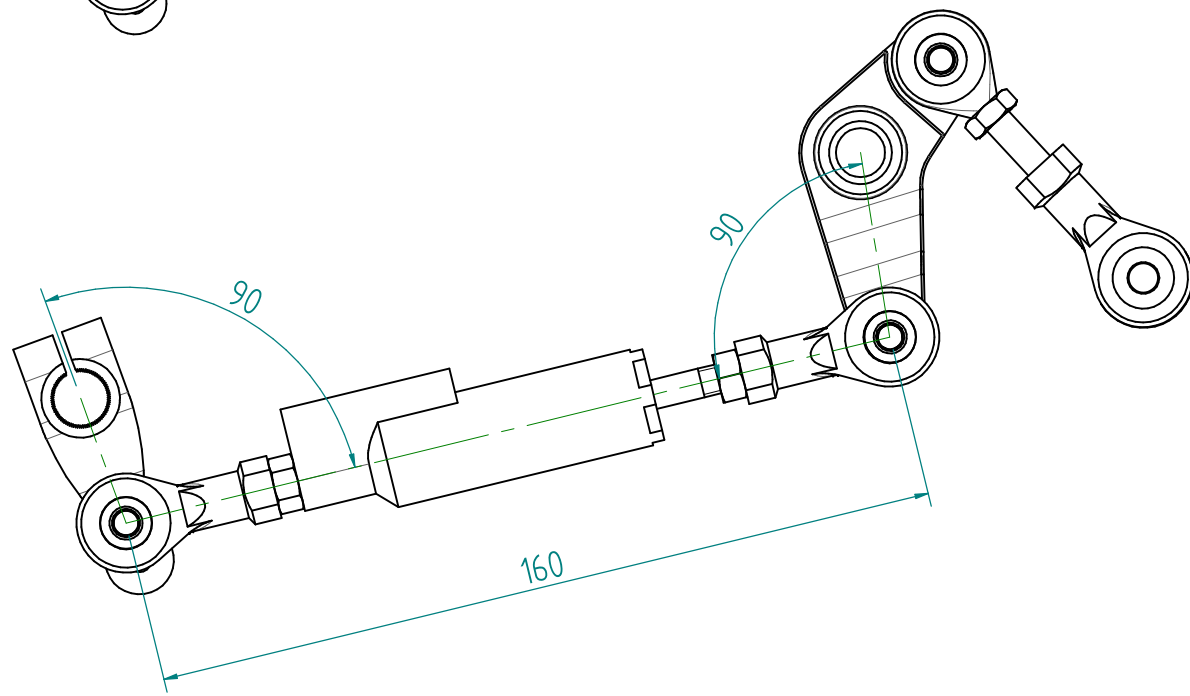

ITALIA	(00) PARTE ORIGINALE
	(*) BLOCCARE CON FRENAFILETTI DEBOLE
	(**) BLOCCARE CON FRENAFILETTI MEDIO
	CAMBIO NORMALE
	CAMBIO ROVESCIAIO
VERIFICARE SERRAGGIO VITI PRIMA DELL'UTILIZZO	
PRIMA DI ORDINARE VERIFICARE L'ULTIMA RELEASE SUL SITO	

ENGLAND	(00) OEM PART
	(*) LOCKING WITH LOW STRENGHT THREAD LOCKER
	(**) LOCKING WITH MEDIUM STRENGHT THREAD LOCKER
	NORMAL MODE
	REVERSE MODE
CONTROL THE THIGHTENING'S SCREW BEFORE USING	
BEFORE ORDER CHECKING THE LATEST RELEASE ON WEBSITE	

FRANCE	(00) PIECE ORIGINE
	(*) BLOCAGE AVEC FREIN FILET FAIBLE
	(**) BLOCAGE AVEC FREIN FILET MOYENNE
	MONTAGE VITESSE NORMALE
	MONTAGE VITESSE INVERSEE
VERIFIER SERRAGE AVANT UTILISATION	
AVANT DE ORDONNER ON DOIT VERIFIER LA DERNIERE RELEASE SUR LE SITE INTERNET	

DEUTSCHLAND	(00) ORIGINAL TEIL
	(*) BEFESTIGEN MIT SWACH SCHRAUBEN SICHERUNGSMITTEL
	(**) BEFESTIGEN MIT MITTLEREN SCHRAUBEN SICHERUNGSMITTEL
	EINBAU MIT NORMALE SCHALTUNG
	EINBAU MIT GEKIPPTER SCHALTHEBEL
VOR DEN GEBRAUCH SCHRAUBEN PRÜFEN	
VOR DER BESTELLUNG ÜBERPRÜFEN SIE BITTE DIE LETZTE VERSION DIESER ARTIKEL AUF DER INTERNET SEITE VON LIGHTTECH	

ESPAÑA	(00) PIEZA ORIGINAL
	(*) SELLAR CON SELLADOR DEBIL
	(**) SELLAR CON SELLADOR MEDIO
	MONTAJE CAMBIO NORMAL
	MONTAJE CAMBIO INVERSO
VERIFICAR EL APRIETE ANTES DE UTILIZARLO	
ANTES DE HACER EL PEDIDO, VERIFICAR LA ULTIMA VERSION EN LA WEB LIGHTTECH