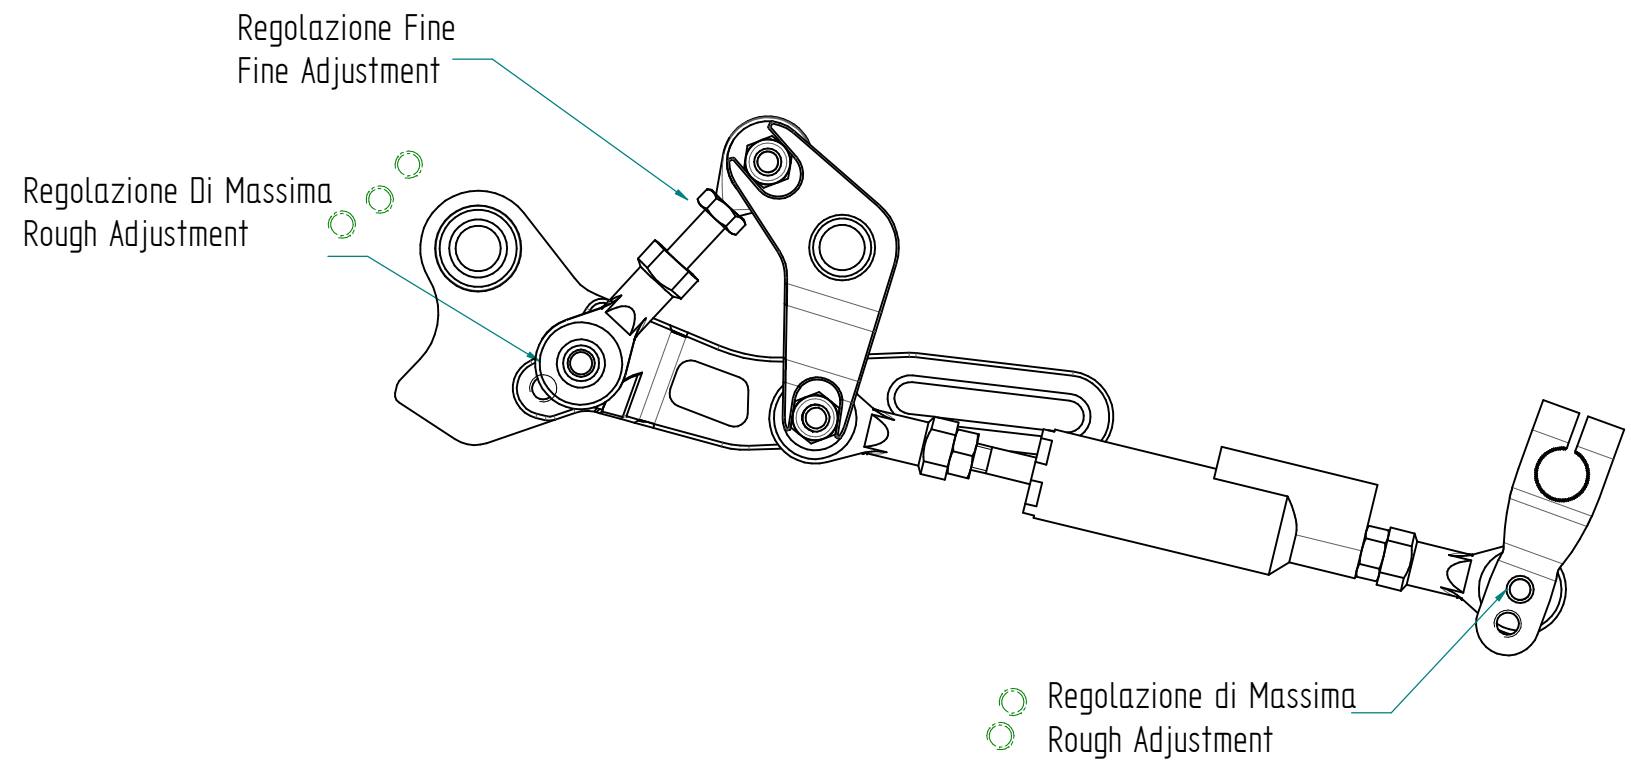

ITALIA	(00) PARTE ORIGINALE
	(*) BLOCCARE CON FRENAFILETTI DEBOLE
	(**) BLOCCARE CON FRENAFILETTI MEDIO
	CAMBIO NORMALE
	CAMBIO ROVESCIAIO
VERIFICARE SERRAGGIO VITI PRIMA DELL'UTILIZZO	
PRIMA DI ORDINARE VERIFICARE L'ULTIMA RELEASE SUL SITO	

ENGLAND	(00) OEM PART
	(*) LOCKING WITH LOW STRENGHT THREAD LOCKER
	(**) LOCKING WITH MEDIUM STRENGHT THREAD LOCKER
	NORMAL MODE
	REVERSE MODE
CONTROL THE THIGHTENING'S SCREW BEFORE USING	
BEFORE ORDER CHECKING THE LATEST RELEASE ON WEBSITE	

FRANCE	(00) PIECE ORIGINE
	(*) BLOCAGE AVEC FREIN FILET FAIBLE
	(**) BLOCAGE AVEC FREIN FILET MOYENNE
	MONTAGE VITESSE NORMALE
	MONTAGE VITESSE INVERSEE
VERIFIER SERRAGE AVANT UTILISATION	
AVANT DE ORDONNER ON DOIT VERIFIER LA DERNIERE RELEASE SUR LE SITE INTERNET	

DEUTSCHLAND	(00) ORIGINAL TEIL
	(*) BEFESTIGEN MIT SWACH SCHRAUBEN SICHERUNGSMITTEL
	(**) BEFESTIGEN MIT MITTLEREN SCHRAUBEN SICHERUNGSMITTEL
	EINBAU MIT NORMALE SCHALTUNG
	EINBAU MIT GEKIPPTER SCHALTHEBEL
VOR DEN GEBRAUCH SCHRAUBEN PRÜFEN	
VOR DER BESTELLUNG ÜBERPRÜFEN SIE BITTE DIE LETZTE VERSION DIESER ARTIKEL AUF DER INTERNET SEITE VON LIGHTTECH	

ESPAÑA	(00) PIEZA ORIGINAL
	(*) SELLAR CON SELLADOR DEBIL
	(**) SELLAR CON SELLADOR MEDIO
	MONTAJE CAMBIO NORMAL
	MONTAJE CAMBIO INVERSO
VERIFICAR EL APRIETE ANTES DE UTILIZARLO	
ANTES DE HACER EL PEDIDO, VERIFICAR LA ULTIMA VERSION EN LA WEB LIGHTTECH