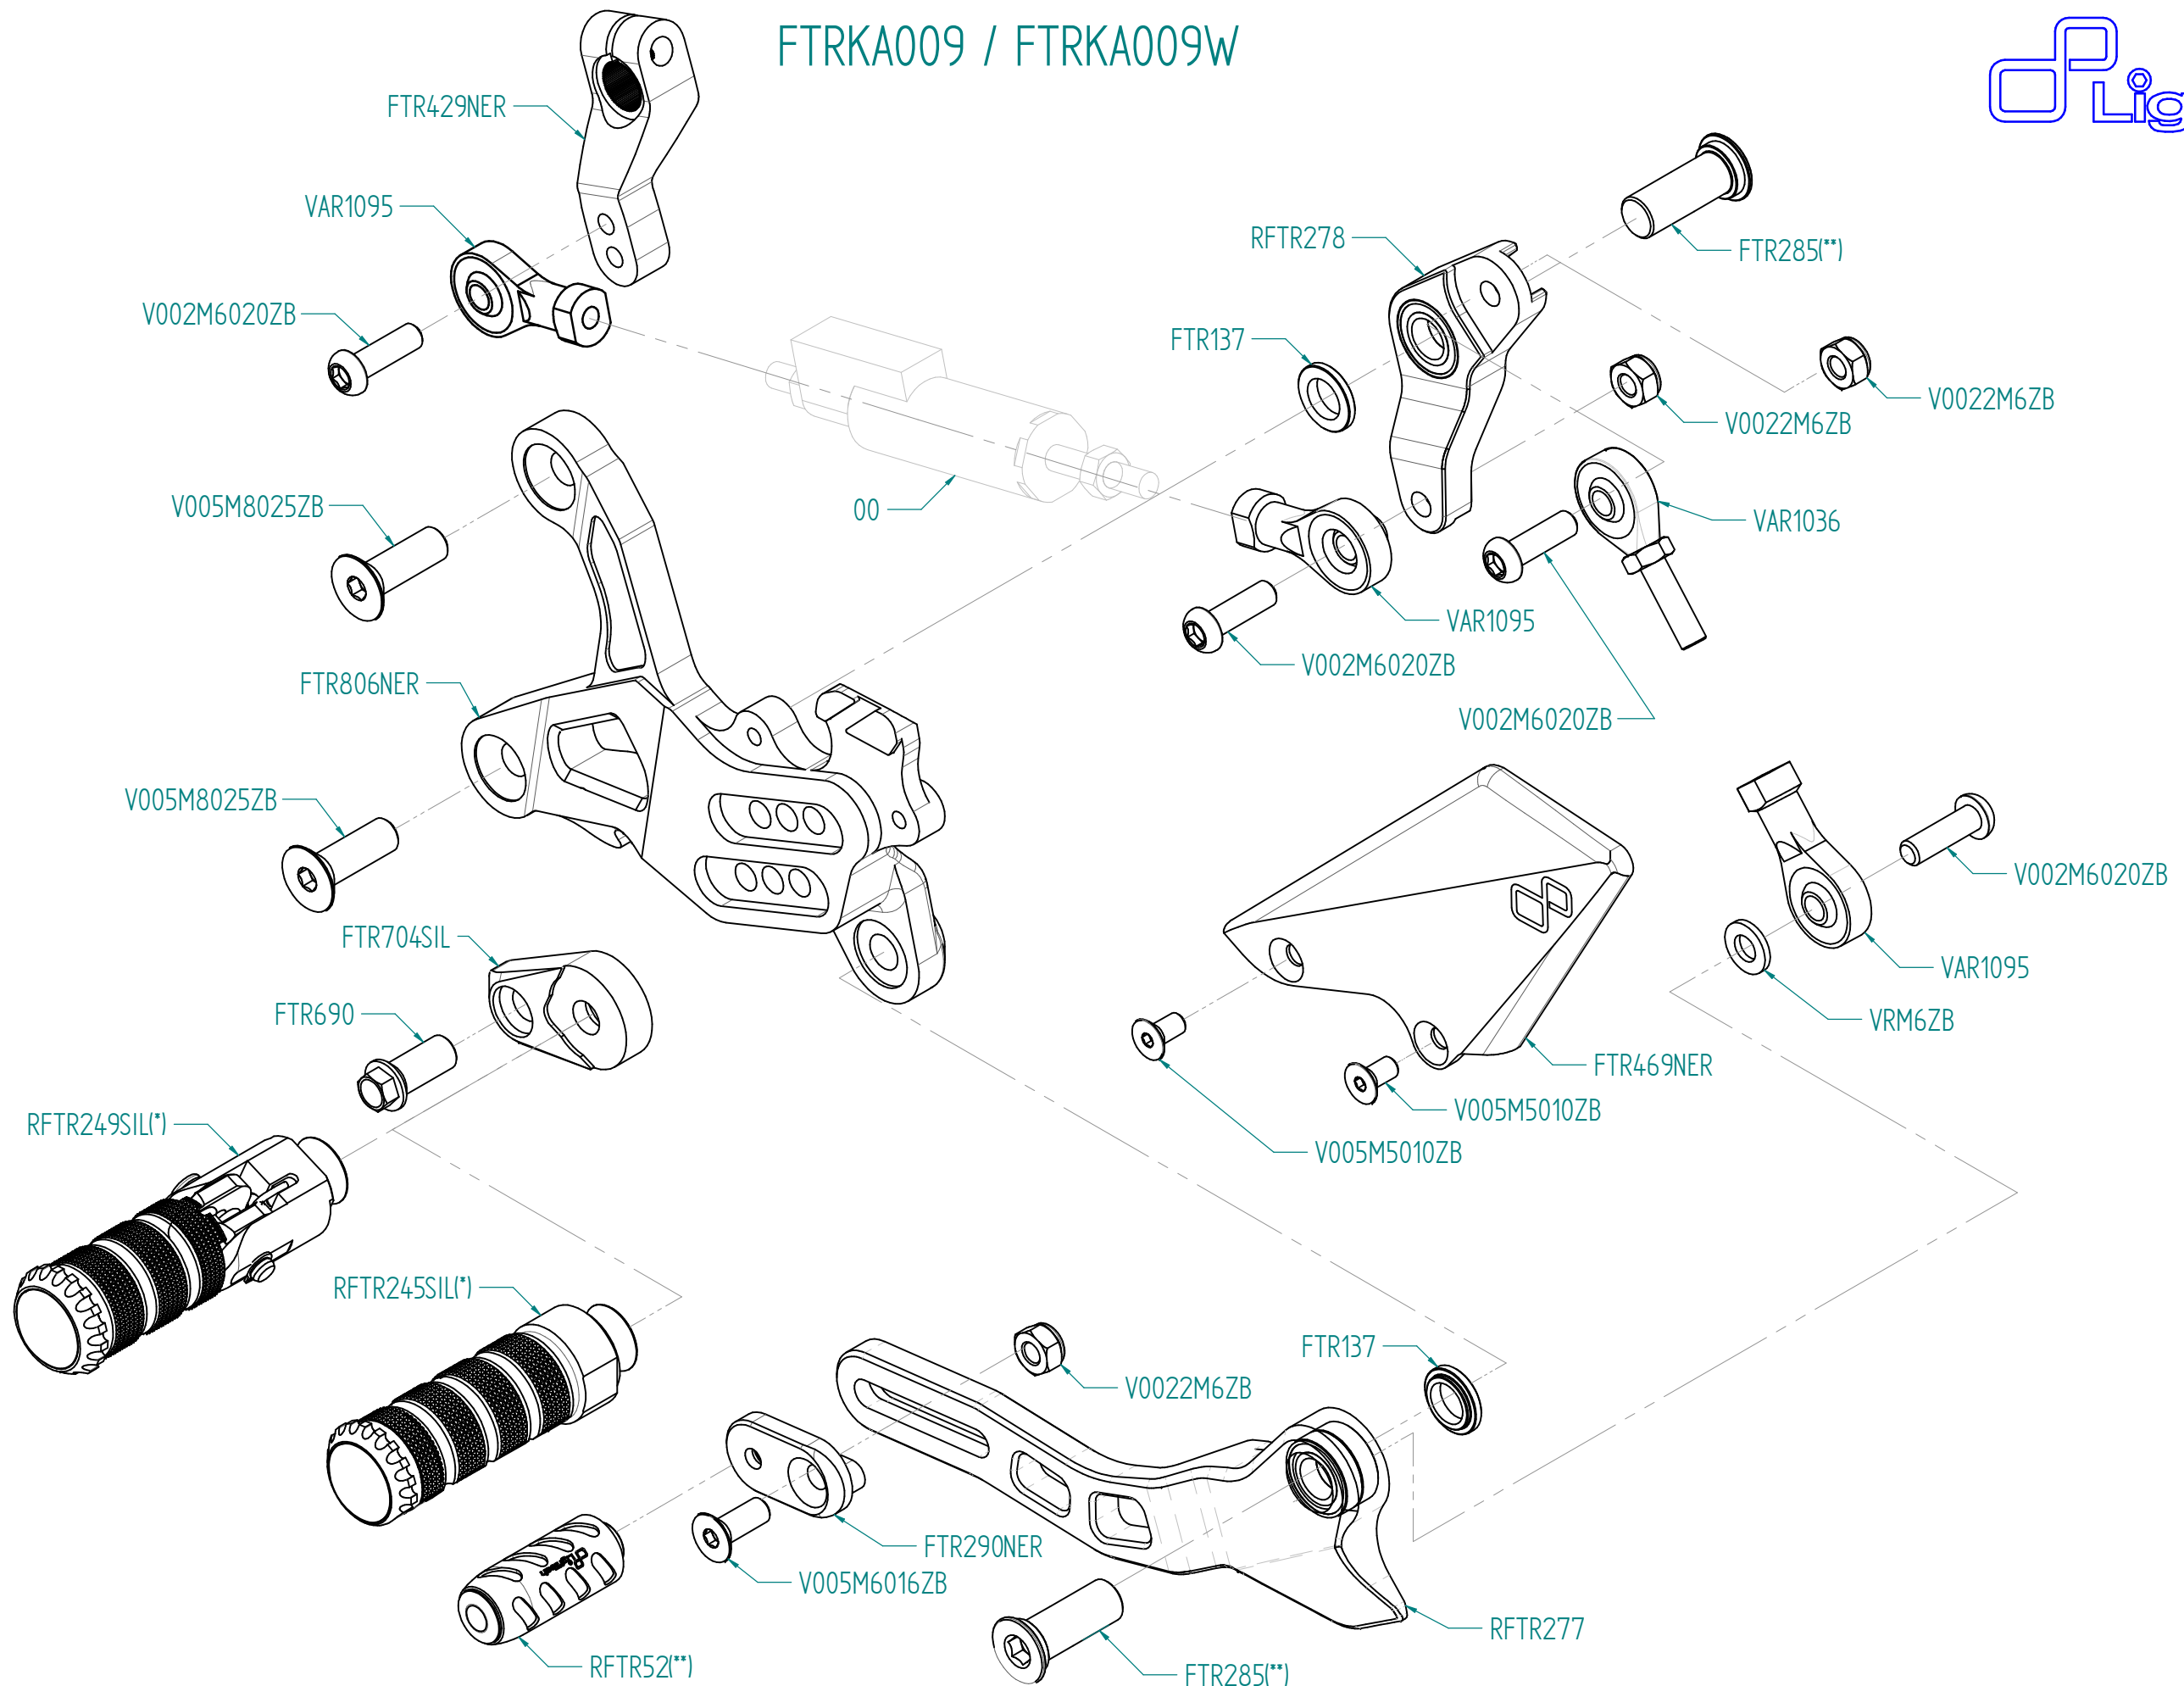

ITALIA	(00) PARTE ORIGINALE
	(*) BLOCCARE CON FRENAFILETTI DEBOLE
	(**) BLOCCARE CON FRENAFILETTI MEDIO
	CAMBIO NORMALE
	CAMBIO ROVESCiato
	VERIFICARE SERRAGGIO VITI PRIMA DELL'UTILIZZO
PRIMA DI ORDINARE VERIFICARE L'ULTIMA RELEASE SUL SITO	

ENGLAND	(00) OEM PART
	(*) LOCKING WITH LOW STRENGTH THREAD LOCKER
	(**) LOCKING WITH MEDIUM STRENGTH THREAD LOCKER
	NORMAL MODE
	REVERSE MODE
	CONTROL THE THIGHTENING'S SCREW BEFORE USING
BEFORE ORDER CHECKING THE LATEST RELEASE ON WEBSITE	

FRANCE	(00) PIECE ORIGINE
	(*) BLOCAGE AVEC FREIN FILET FAIBLE
	(**) BLOCAGE AVEC FREIN FILET MOYENNE
	MONTAGE VITESSE NORMALE
	MONTAGE VITESSE INVERSEE
	VERIFIER SERRAGE AVANT UTILISATION
AVANT DE ORDONNER ON DOIT VERIFIER LA DERNIERE RELEASE SUR LE SITE INTERNET	

DEUTSCHLAND	(00) ORIGINAL TEIL
	(*) BEFESTIGEN MIT SWACH SCHRAUBEN SICHERUNGSMITTEL
	(**) BEFESTIGEN MIT MITTLEREN SCHRAUBEN SICHERUNGSMITTEL
	EINBAU MIT NORMALE SCHALTUNG
	EINBAU MIT GEKIPPTER SCHALTBEHEL
	VOR DEN GEBRAUCH SCHRAUBEN PRUFEN
VOR DER BESTELLUNG UBERPRUFEN SIE BITTE DIE LETZTE VERSION DIESER ARTIKEL AUF DER INTERNET SEITE VON LIGHTTECH	

ESPAÑA	(00) PIEZA ORIGINAL
	(*) SELLAR CON SELLADOR DEBIL
	(**) SELLAR CON SELLADOR MEDIO
	MONTAJE CAMBIO NORMAL
	MONTAJE CAMBIO INVERSO
	VERIFICAR EL APRIETE ANTES DE UTILIZARLO
ANTES DE HACER EL PEDIDO, VERIFICAR LA ULTIMA VERSION EN LA WEB LIGHTTECH