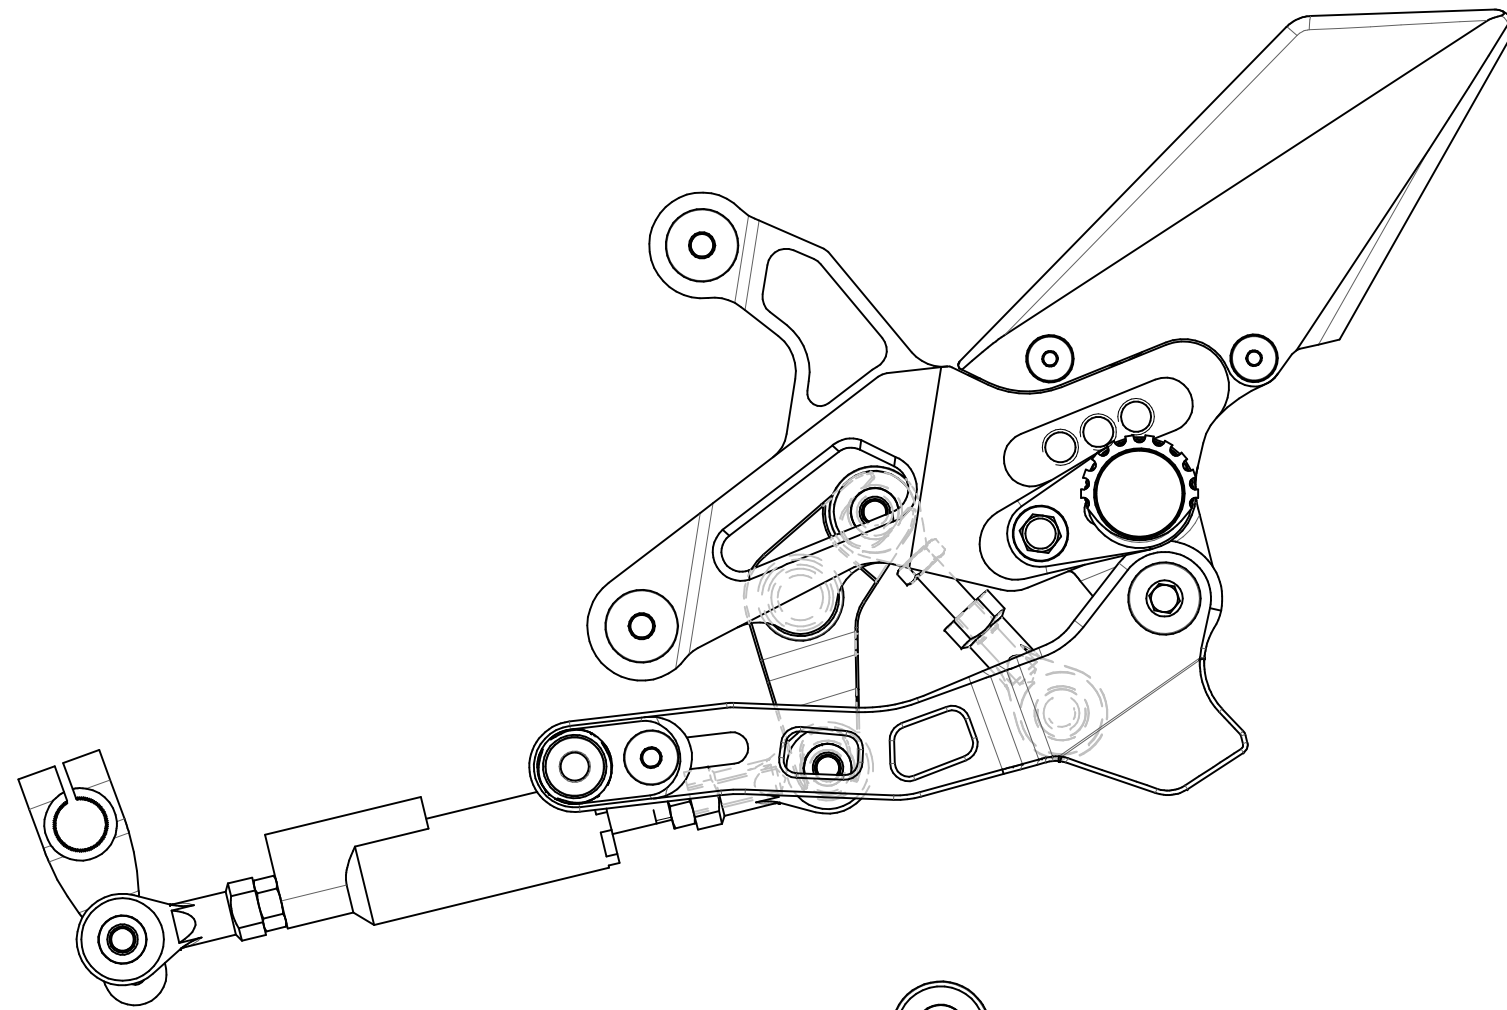

ITALIA	(00) PARTE ORIGINALE
	(*) BLOCCARE CON FRENAFILETTI DEBOLE
	(**) BLOCCARE CON FRENAFILETTI MEDIO
	CAMBIO NORMALE
	CAMBIO ROVESCIAIO
VERIFICARE SERRAGGIO VITI PRIMA DELL'UTILIZZO	
PRIMA DI ORDINARE VERIFICARE L'ULTIMA RELEASE SUL SITO	

ENGLAND	(00) OEM PART
	(*) LOCKING WITH LOW STRENGHT THREAD LOCKER
	(**) LOCKING WITH MEDIUM STRENGHT THREAD LOCKER
	NORMAL MODE
	REVERSE MODE
CONTROL THE THIGHTENING'S SCREW BEFORE USING	
BEFORE ORDER CHECKING THE LATEST RELEASE ON WEBSITE	

FRANCE	(00) PIECE ORIGINE
	(*) BLOCAGE AVEC FREIN FILET FAIBLE
	(**) BLOCAGE AVEC FREIN FILET MOYENNE
	MONTAGE VITESSE NORMALE
	MONTAGE VITESSE INVERSEE
VERIFIER SERRAGE AVANT UTILISATION	
AVANT DE ORDONNER ON DOIT VERIFIER LA DERNIERE RELEASE SUR LE SITE INTERNET	

DEUTSCHLAND	(00) ORIGINAL TEIL
	(*) BEFESTIGEN MIT SWACH SCHRAUBEN SICHERUNGSMITTEL
	(**) BEFESTIGEN MIT MITTLEREN SCHRAUBEN SICHERUNGSMITTEL
	EINBAU MIT NORMALE SCHALTUNG
	EINBAU MIT GEKIPPTER SCHALTHEBEL
VOR DEN GEBRAUCH SCHRAUBEN PRÜFEN	
VOR DER BESTELLUNG ÜBERPRÜFEN SIE BITTE DIE LETZTE VERSION DIESER ARTIKEL AUF DER INTERNET SEITE VON LIGHTTECH	

ESPAÑA	(00) PIEZA ORIGINAL
	(*) SELLAR CON SELLADOR DEBIL
	(**) SELLAR CON SELLADOR MEDIO
	MONTAJE CAMBIO NORMAL
	MONTAJE CAMBIO INVERSO
VERIFICAR EL APRIETE ANTES DE UTILIZARLO	
ANTES DE HACER EL PEDIDO, VERIFICAR LA ULTIMA VERSION EN LA WEB LIGHTTECH