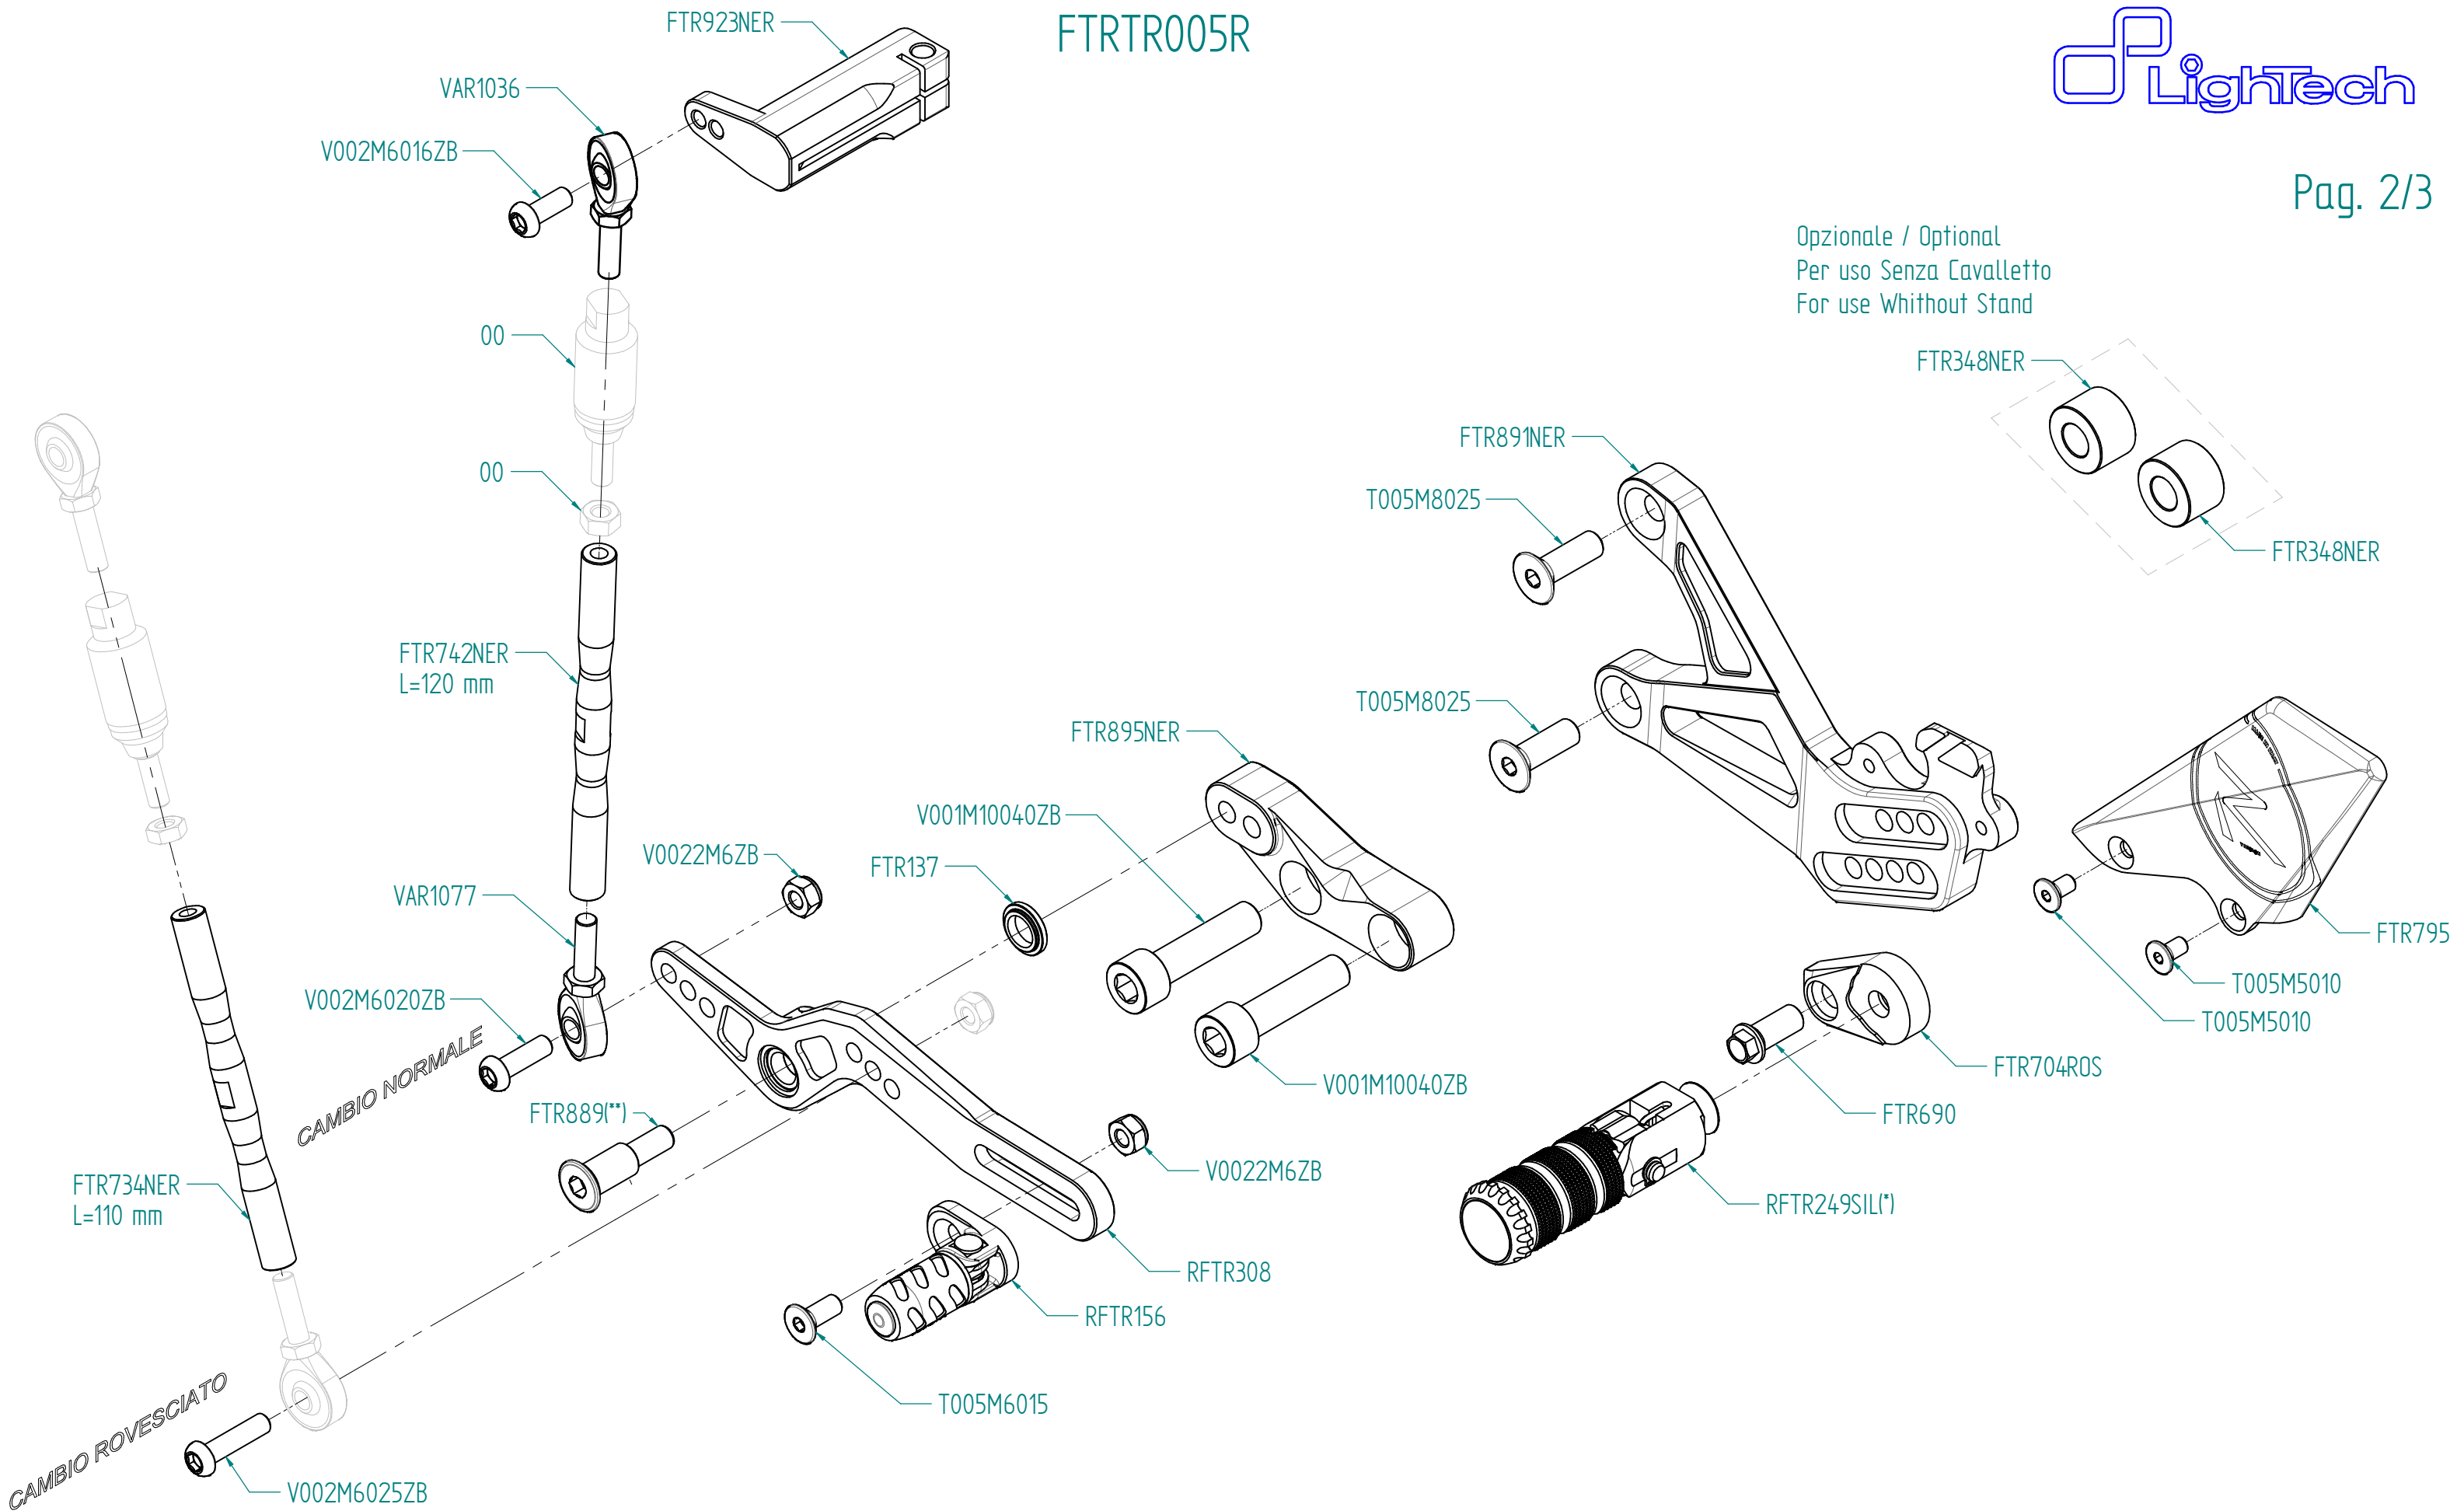

FTRTR005R

Opzionale / Optional
Per uso Senza Cavallo
For use Without Stand

ITALIA
(00) PARTE ORIGINALE
(*) BLOCCARE CON FRENAFILETTI DEBOLE
(**) BLOCCARE CON FRENAFILETTI MEDIO
CAMBIO NORMALE
CAMBIO ROVESCIAIO
VERIFICARE SERRAGGIO VITI PRIMA DELL'UTILIZZO
PRIMA DI ORDINARE VERIFICARE L'ULTIMA RELEASE SUL SITO

ENGLAND
(00) OEM PART
(*) LOCKING WITH LOW STRENGTH THREAD LOCKER
(**) LOCKING WITH MEDIUM STRENGTH THREAD LOCKER
NORMAL MODE
REVERSE MODE
CONTROL THE THIGHTENING'S SCREW BEFORE USING
BEFORE ORDER CHECKING THE LATEST RELEASE ON WEBSITE

FRANCE
(00) PIECE ORIGINE
(*) BLOCCAGE AVEC FREIN FILET FAIBLE
(**) BLOCCAGE AVEC FREIN FILET MOYENNE
MONTAGE VITESSE NORMALE
MONTAGE VITESSE INVERSEE
VERIFIER SERRAGE AVANT UTILISATION
AVANT DE ORDONNER ON DOIT VERIFIER LA DERNIERE RELEASE SUR LE SITE INTERNET

DEUTSCHLAND
(00) ORIGINAL TEIL
(*) BEFESTIGEN MIT SWACH SCHRAUBEN SICHERUNGSMITTEL
(**) BEFESTIGEN MIT MITTLEREN SCHRAUBEN SICHERUNGSMITTEL
EINBAU MIT NORMALE SCHALTUNG
EINBAU MIT GEKIPPTER SCHALTBEHEL
VOR DEN GEBRAUCH SCHRAUBEN PRUFEN
VOR DER BESTELLUNG UBERPRUFEN SIE BITTE DIE LETZTE VERSION DIESER ARTIKEL AUF DER INTERNET SEITE VON LIGHTTECH

ESPAÑA
(00) PIEZA ORIGINAL
(*) SELLAR CON SELLADOR DEBIL
(**) SELLAR CON SELLADOR MEDIO
MONTAJE CAMBIO NORMAL
MONTAJE CAMBIO INVERSO
VERIFICAR EL APRIETE ANTES DE UTILIZARLO
ANTES DE HACER EL PEDIDO, VERIFICAR LA ULTIMA VERSION EN LA WEB LIGHTTECH