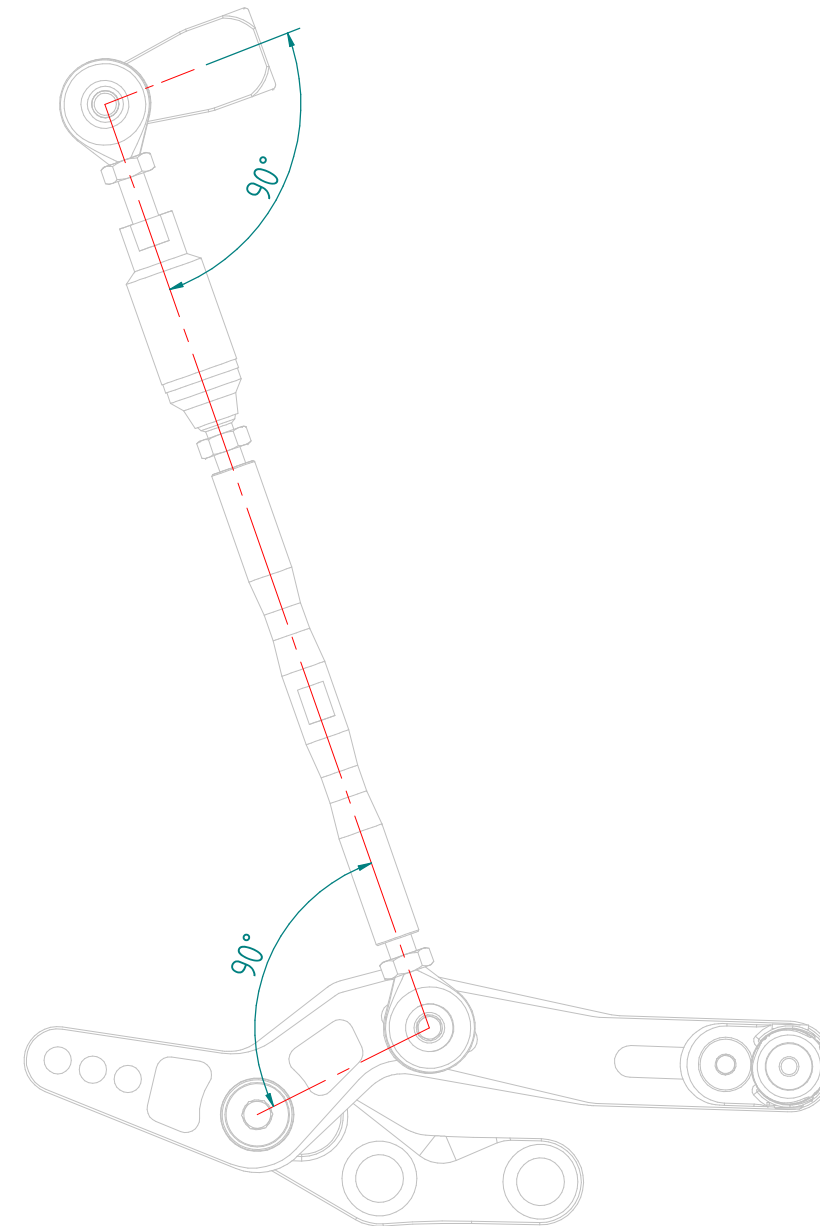

CAMBIO ROVESCIO
REVERSE MODE

ITALIA	(00) PARTE ORIGINALE
	(*) BLOCCARE CON FRENAFILETTI DEBOLE
	(**) BLOCCARE CON FRENAFILETTI MEDIO
	CAMBIO NORMALE
	CAMBIO ROVESCIO
VERIFICARE SERRAGGIO VITI PRIMA DELL'UTILIZZO	
PRIMA DI ORDINARE VERIFICARE L'ULTIMA RELEASE SUL SITO	

ENGLAND	(00) OEM PART
	(*) LOCKING WITH LOW STRENGHT THREAD LOCKER
	(**) LOCKING WITH MEDIUM STRENGHT THREAD LOCKER
	NORMAL MODE
	REVERSE MODE
CONTROL THE THIGHTENING'S SCREW BEFORE USING	
BEFORE ORDER CHECKING THE LATEST RELEASE ON WEBSITE	

FRANCE	(00) PIECE ORIGINE
	(*) BLOCAGE AVEC FREIN FILET FAIBLE
	(**) BLOCAGE AVEC FREIN FILET MOYENNE
	MONTAGE VITESSE NORMALE
	MONTAGE VITESSE INVERSEE
VERIFIER SERRAGE AVANT UTILISATION	
AVANT DE ORDONNER ON DOIT VERIFIER LA DERNIERE RELEASE SUR LE SITE INTERNET	

DEUTSCHLAND	(00) ORIGINAL TEIL
	(*) BEFESTIGEN MIT SWACH SCHRAUBEN SICHERUNGSMITTEL
	(**) BEFESTIGEN MIT MITTLEREN SCHRAUBEN SICHERUNGSMITTEL
	EINBAU MIT NORMALE SCHALTUNG
	EINBAU MIT GEKIPPTER SCHALTHEBEL
VOR DEN GEBRAUCH SCHRAUBEN PRUFEN	
VOR DER BESTELLUNG UEBERPRUEFEN SIE BITTE DIE LETZTE VERSION DIESER ARTIKEL AUF DER INTERNET SEITE VON LIGHTTECH	

ESPAÑA	(00) PIEZA ORIGINAL
	(*) SELLAR CON SELLADOR DEBIL
	(**) SELLAR CON SELLADOR MEDIO
	MONTAJE CAMBIO NORMAL
	MONTAJE CAMBIO INVERSO
VERIFICAR EL APRIETE ANTES DE UTILIZARLO	
ANTES DE HACER EL PEDIDO, VERIFICAR LA ULTIMA VERSION EN LA WEB LIGHTTECH