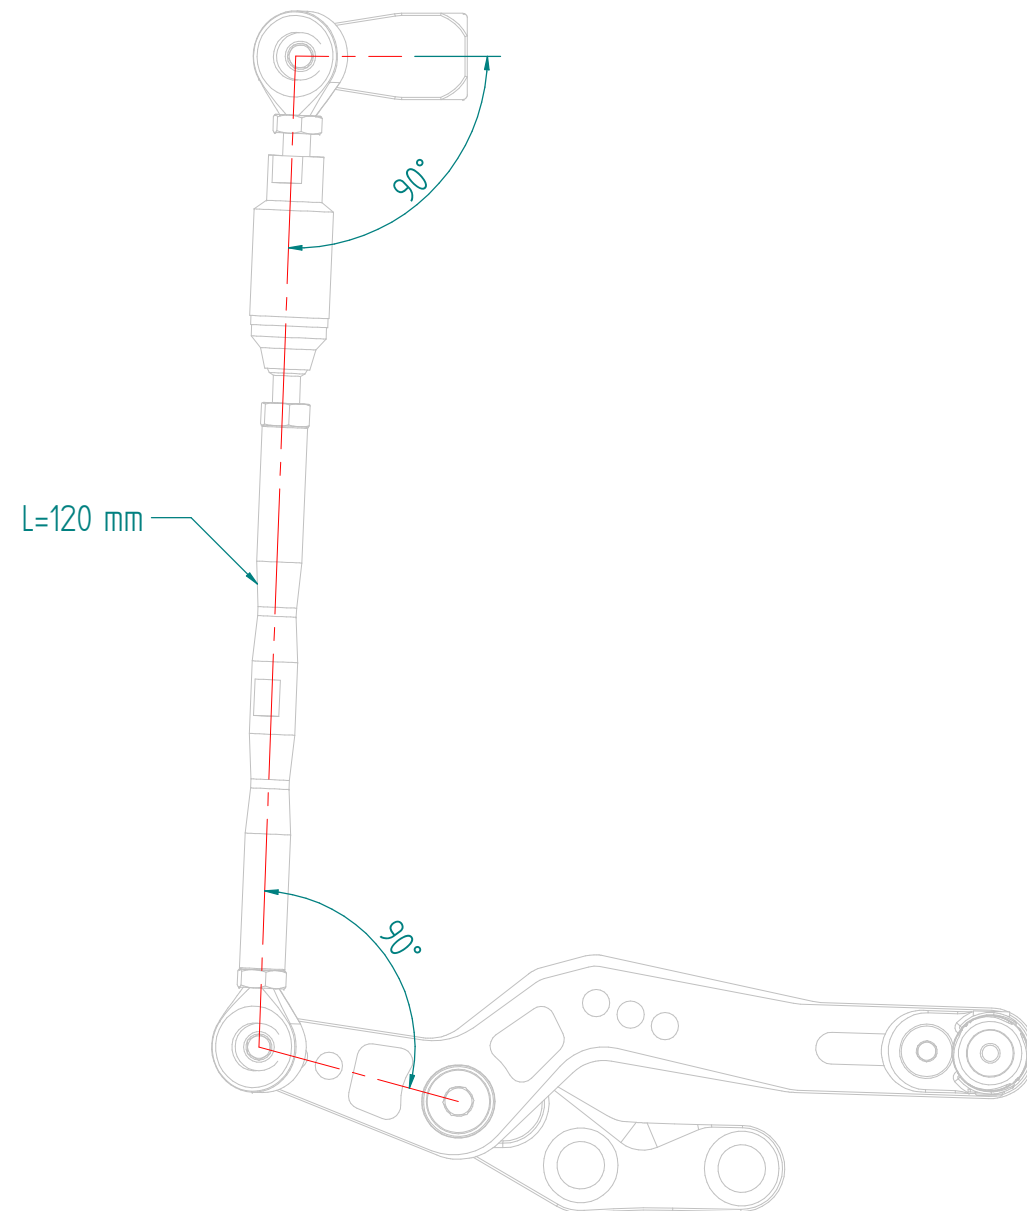

CAMBIO DIRITTO
NORMALE MODE