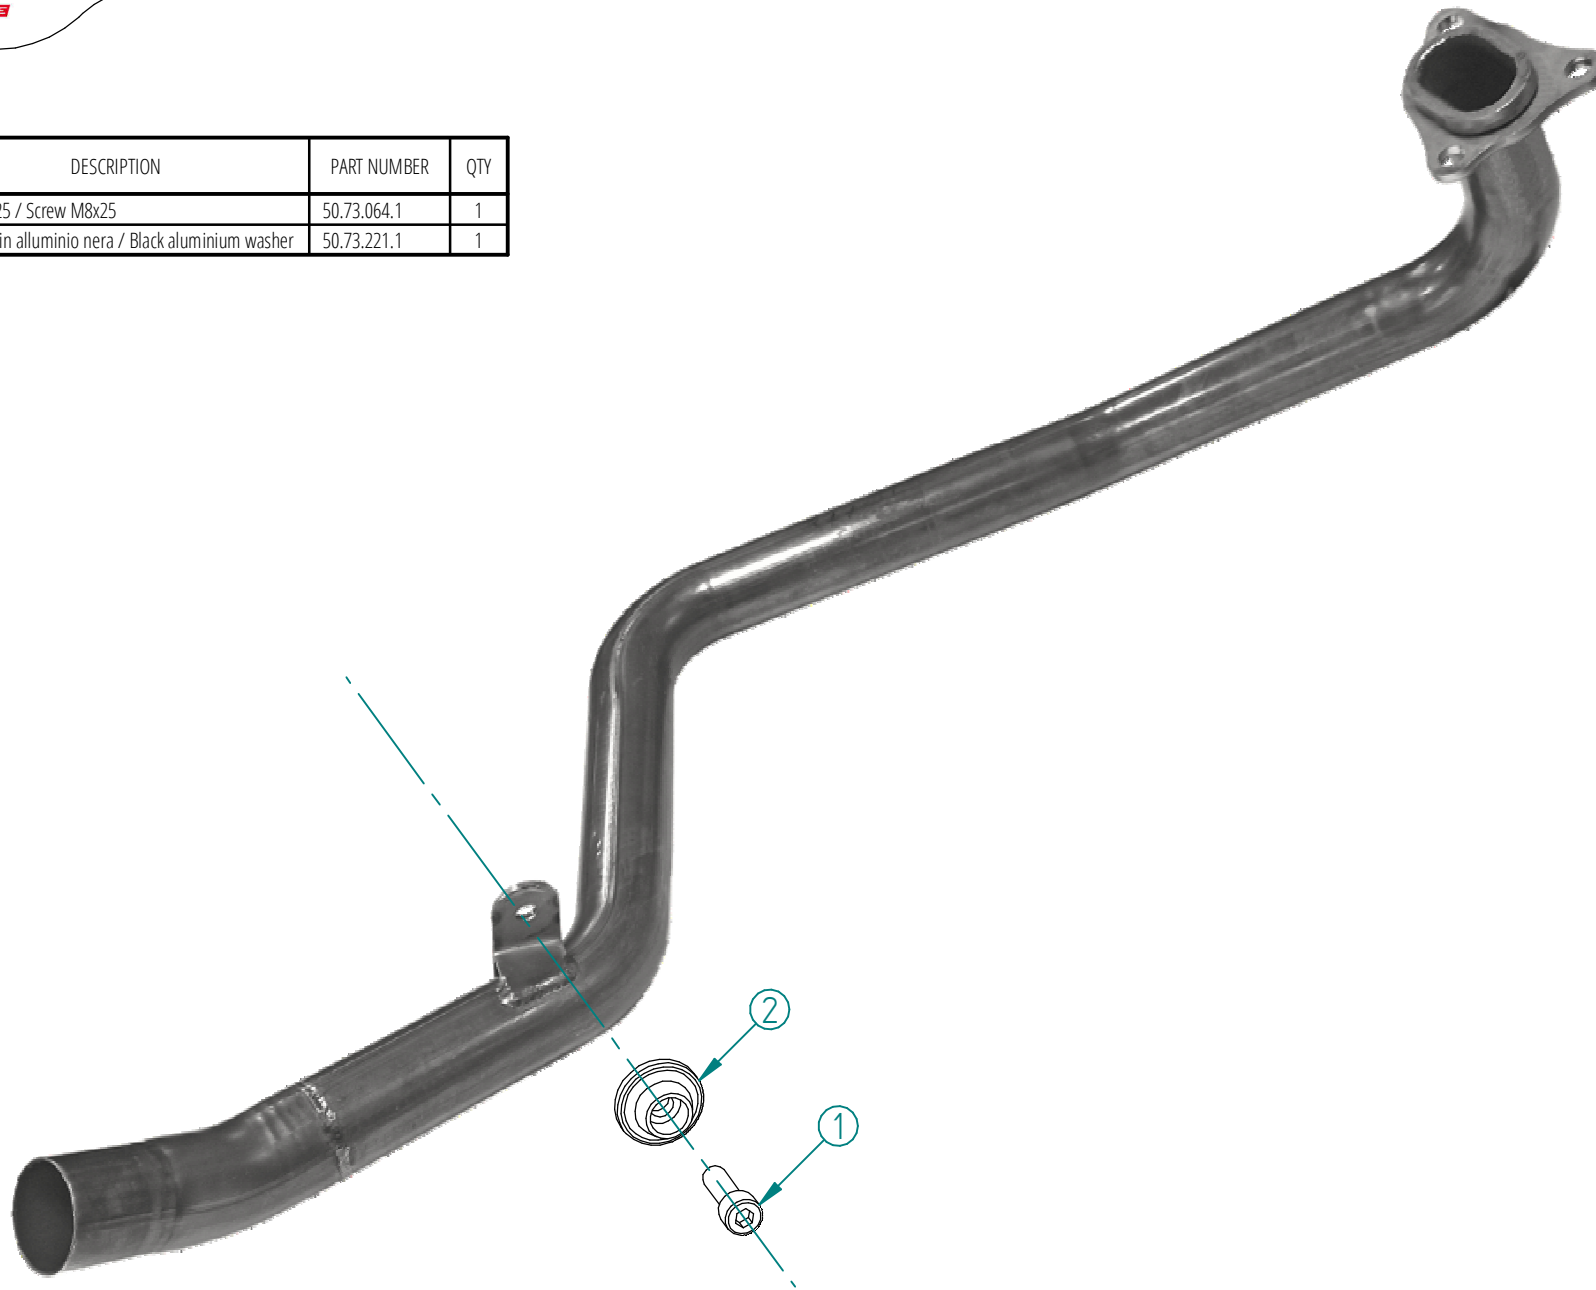

#	DESCRIPTION	PART NUMBER	QTY
1	Vite M8x25 / Screw M8x25	50.73.064.1	1
2	Rondella in alluminio nera / Black aluminium washer	50.73.221.1	1

H.080.C1 - Monta sia con silenziatori MIVV che con lo scarico originale
- It fits both MIVV and genuine silencer