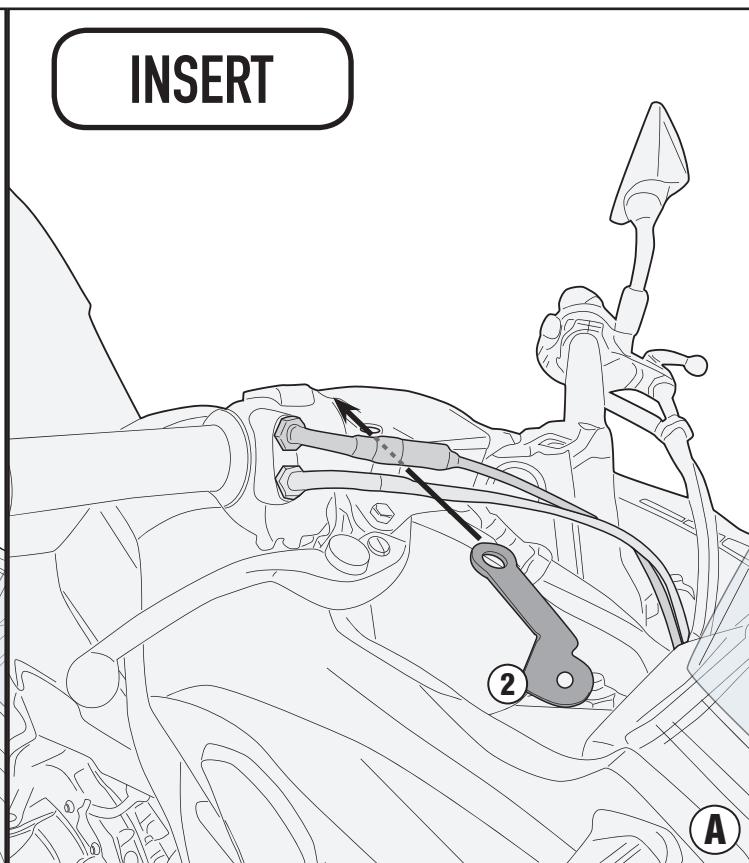

HP1171 - KHP1171

PARAMANI - HAND PROTECTOR - PROTECTION DES MAINS
HANDSCHUTZ - PROTECCIÓN DE MANO - PROTETOR DE MÃO

HONDA

CB500X

(2019)

ISTRUZIONI DI MONTAGGIO - MOUNTING INSTRUCTIONS
INSTRUCTIONS DE MONTAGE - BAUANLEITUNG
INSTRUCCIONES DE MONTAJE - INSTRUÇÕES DE MONTAGEM