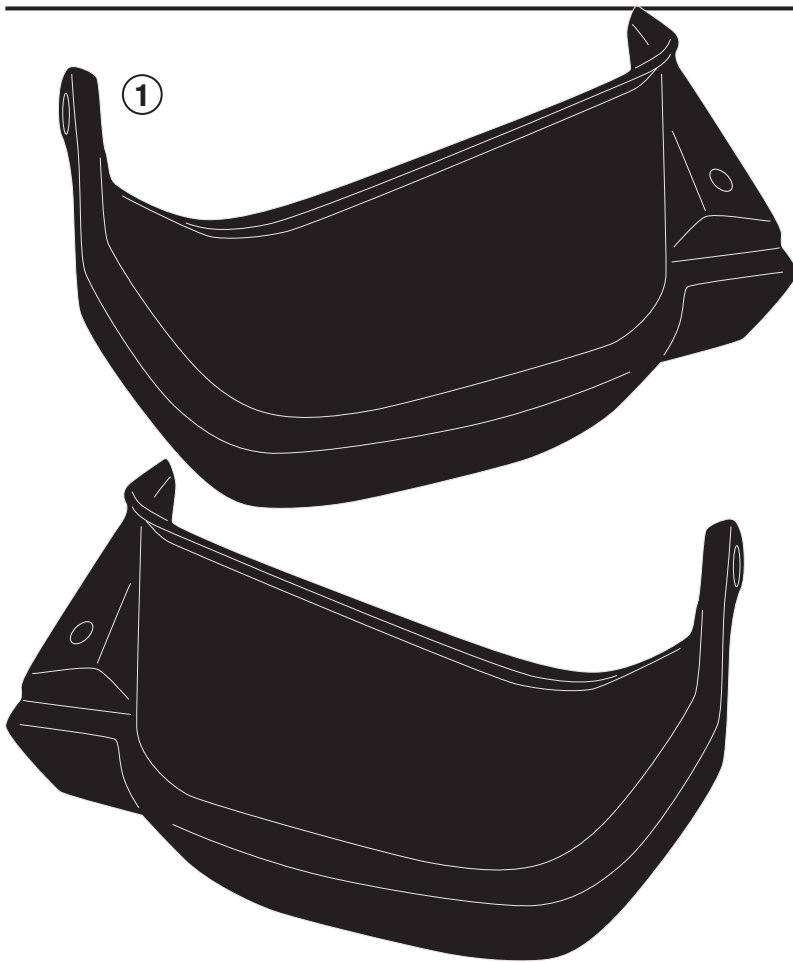

HP1171 - KHP1171

PARAMANI - HAND PROTECTOR - PROTECTION DES MAINS

HANDSCHUTZ - PROTECCIÓN DE MANO - PROTETOR DE MÃO

HONDA

CB500X

(2019)

N°	Descrizione	Caratteristiche	Codice	Quantità
1	Paramani - Hand Protector Protection Des Mains - Handschutz Protección De Mano - Protetor De Mão	-	-	2 (Right; Left)
2	Supporto - Support Support - Halterung Soporte - Apoio	-	GL3660DX GL3660SX	2 (Right; Left)
3	Vite - Screw Vis - Schraube Tornillo - Parafuso	TSP M6x60	660TSP	2
4	Vite - Screw Vis - Schraube Tornillo - Parafuso	TBEIFN M6x16	616TBEIFN	2
5	Distanziale - Spacer Entretoise - Distanzstueck Distanciador - Espaçador	Ø12x 2,5 Foro 8,5mm	C12L2,5F8,5T	2
6	Distanziale - Spacer Entretoise - Distanzstueck Distanciador - Espaçador	Ø15x5 Foro 9mm Svasato	V230	2
7	Distanziale - Spacer Entretoise - Distanzstueck Distanciador - Espaçador	Ø16x3 Foro 6,5mm	C10L3F6,5T	2
8	Dado - Bolt - Erou Mutter - Tuerca - Porca	Dado Auto Bloccante Flangiato Ribassato M6	6DADIAFLN	2
9	Rondella In Nylon - Nylon Washer Rondelle Original En Nylon - Nylonscheibe Arandela De Nylon - Arruela De Nylon	Foro Ø6/ Esterno Ø13 Spessore 0,5mm	Z1979	2
10	Rondella Inox - Stainless Steel Washer Rondelle Inox - Rostfreie Unterlegscheibe Aus Stahl Arandela Inox - Arruela Lisa De Aço Inox	Ø10 Sp.1mm INOX	101RON	2
11	Rondella Svasata - Flared Washer Rondelle Evasee - Unterlegscheibe Arandela Alargada - Arruela Cônica	-	200RON	2
12	Rondella In Gomma - Rubber Washer Rondelle En Gomme - Gummischeibe Arandela De Goma - Arruela De Borracha	Foro Ø6/ Esterno Ø16 Spessore 2mm	ORONG	2
13	Mousse	Foro Ø15/ Esterno Ø32 Spessore 3mm	Z1072	2
14	Mousse	-	Z298	1
15	Componenti Originali - Original Parts Parties Originales - Original Bauteile Componentes Originales - Componentes Originais	-	-	-

HP1171 - KHP1171

PARAMANI - HAND PROTECTOR - PROTECTION DES MAINS
HANDSCHUTZ - PROTECCIÓN DE MANO - PROTETOR DE MÃO

HONDA

CB500X

(2019)

ISTRUZIONI DI MONTAGGIO - MOUNTING INSTRUCTIONS
INSTRUCCIONES DE MONTAJE - BAUANLEITUNG
INSTRUÇÕES DE MONTAJE - INSTRUÇÕES DE MONTAGEM