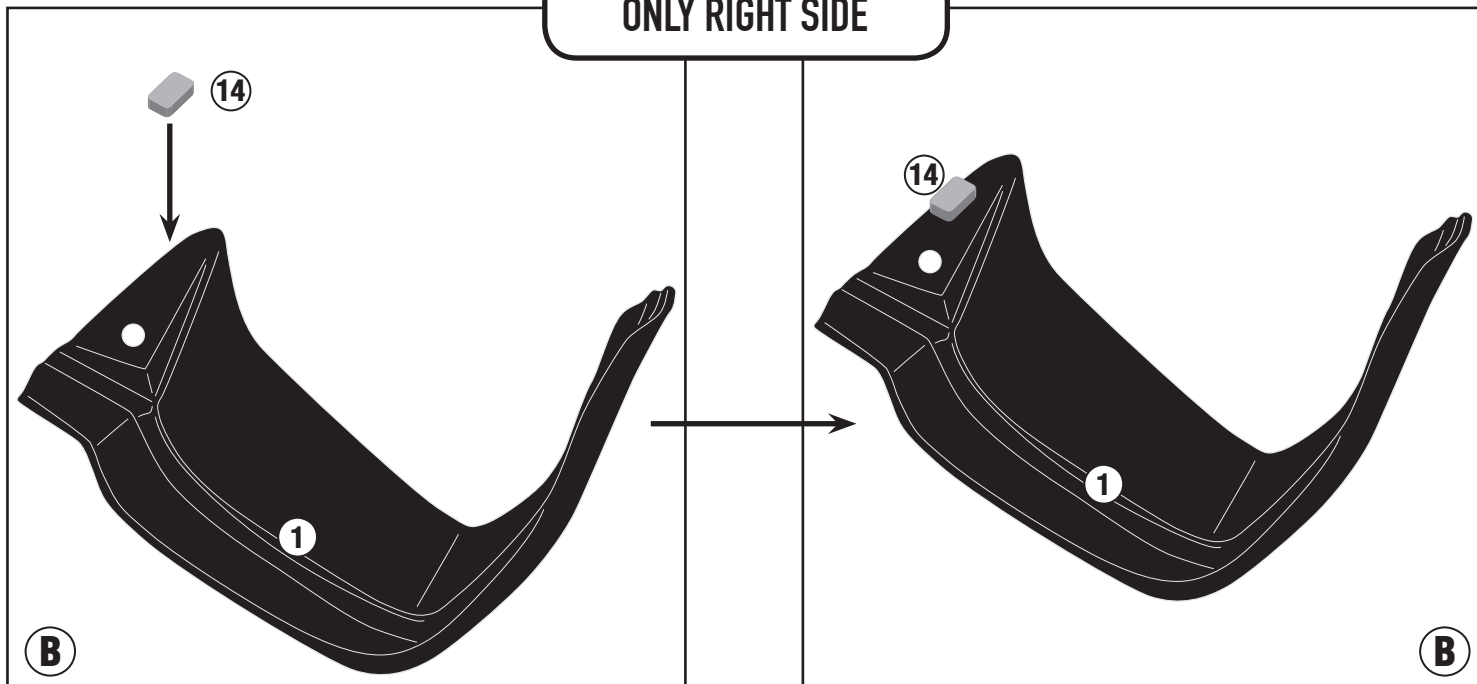

HP1171 - KHP1171

PARAMANI - HAND PROTECTOR - PROTECTION DES MAINS
HANDSCHUTZ - PROTECCIÓN DE MANO - PROTETOR DE MÃO

HONDA

CB500X

(2019)

ONLY RIGHT SIDE