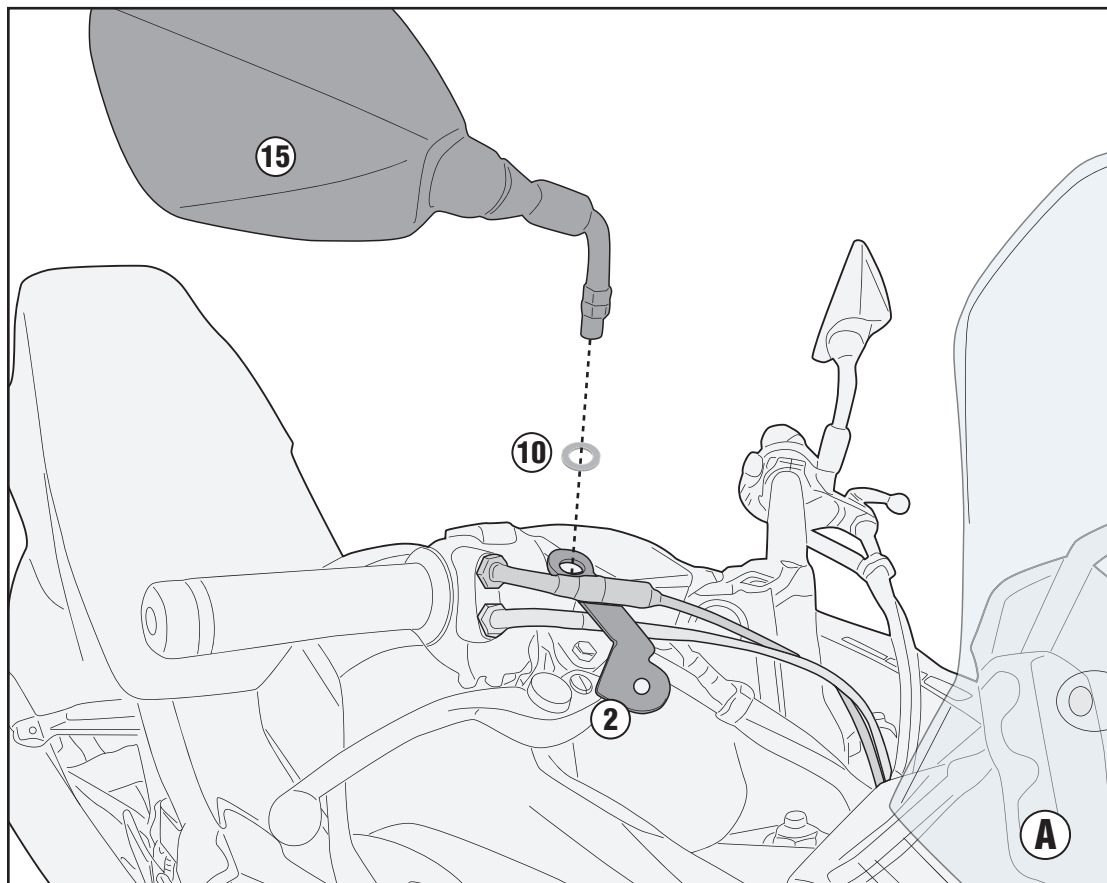

HP1171 - KHP1171

PARAMANI - HAND PROTECTOR - PROTECTION DES MAINS
HANDSCHUTZ - PROTECCIÓN DE MANO - PROTETOR DE MÃO

HONDA CB500X (2019)