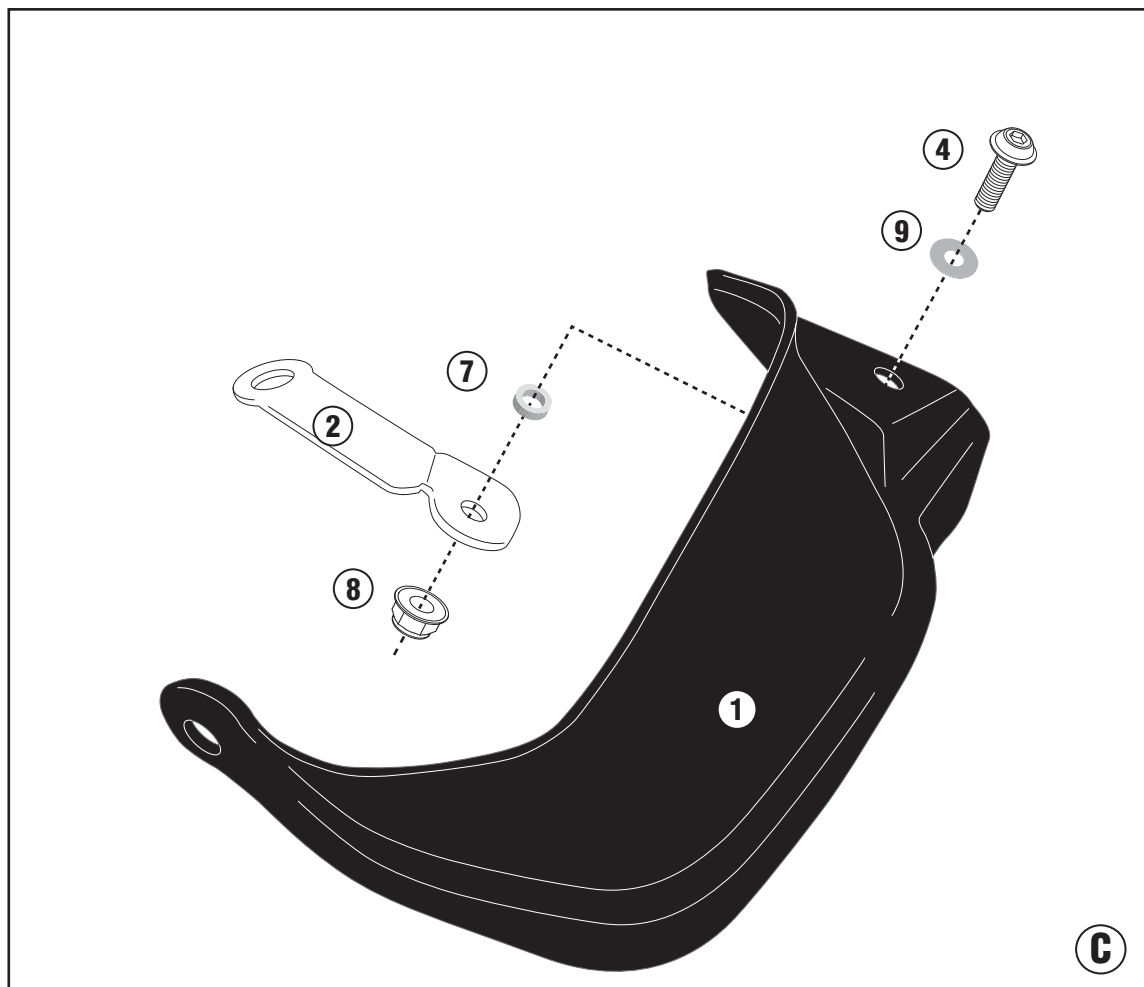

HP1171 - KHP1171

PARAMANI - HAND PROTECTOR - PROTECTION DES MAINS
HANDSCHUTZ - PROTECCIÓN DE MANO - PROTETOR DE MÃO

HONDA

CB500X

(2019)

ONLY RIGHT SIDE