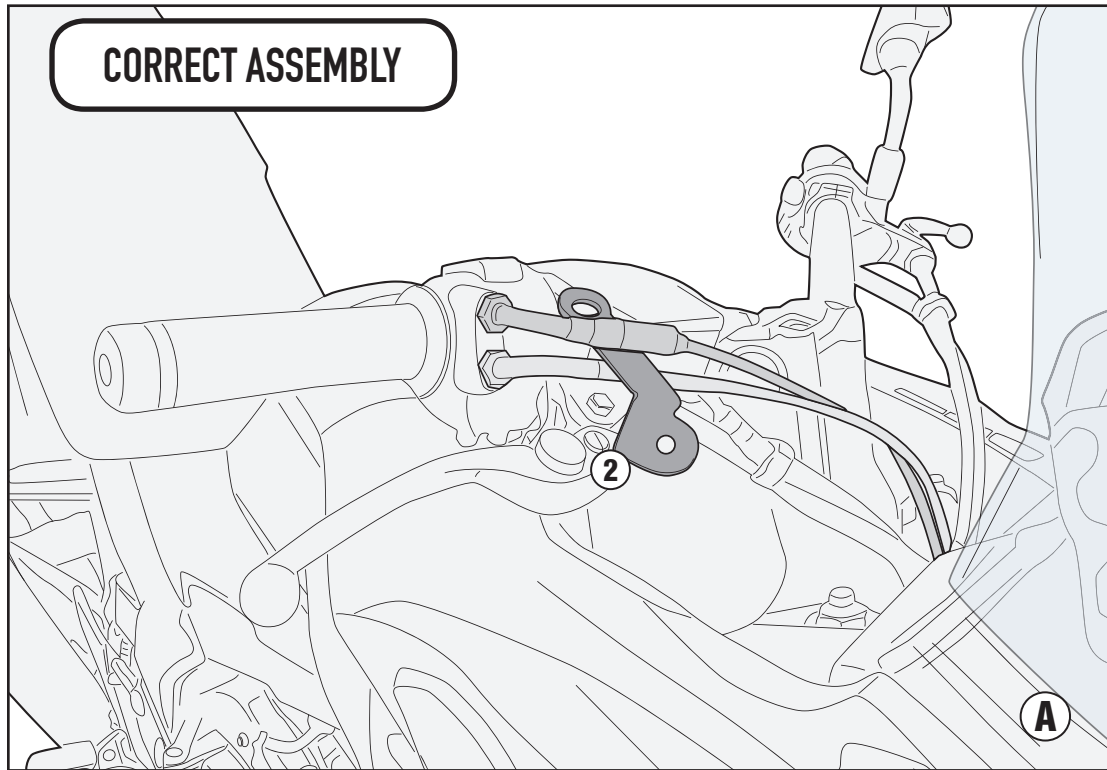

HP1171 - KHP1171

PARAMANI - HAND PROTECTOR - PROTECTION DES MAINS
HANDSCHUTZ - PROTECCIÓN DE MANO - PROTETOR DE MÃO

HONDA CB500X (2019)