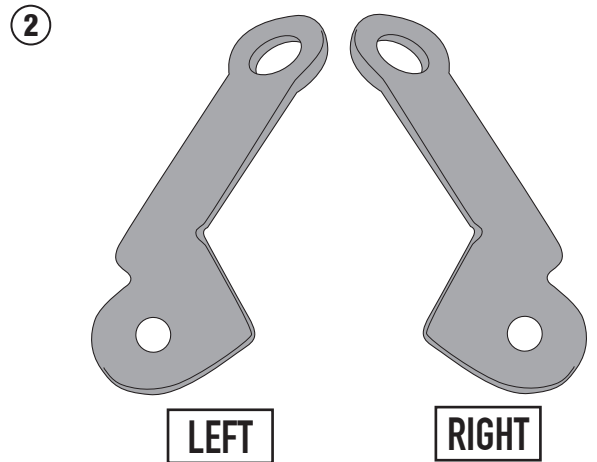

HP1171 - KHP1171

PARAMANI - HAND PROTECTOR - PROTECTION DES MAINS

HANDSCHUTZ - PROTECCIÓN DE MANO - PROTETOR DE MÃO

HONDA

CB500X

(2019)

N°	Descrizione	Caratteristiche	Codice	Quantità
1	Paramani - Hand Protector Protection Des Mains - Handschutz Protección De Mano - Protetor De Mão	-	-	2 (Right; Left)
2	Supporto - Support Support - Halterung Soporte - Apoio	-	GL3660DX GL3660SX	2 (Right; Left)
3	Vite - Screw Vis - Schraube Tornillo - Parafuso	TSP M6x60	660TSP	2
4	Vite - Screw Vis - Schraube Tornillo - Parafuso	TBEIFN M6x16	616TBEIFN	2
5	Distanziale - Spacer Entretoise - Distanzstueck Distanciador - Espaçador	Ø12x 2,5 Foro 8,5mm	C12L2,5F8,5T	2
6	Distanziale - Spacer Entretoise - Distanzstueck Distanciador - Espaçador	Ø15x5 Foro 9mm Svasato	V230	2
7	Distanziale - Spacer Entretoise - Distanzstueck Distanciador - Espaçador	Ø16x3 Foro 6,5mm	C10L3F6,5T	2
8	Dado - Bolt - Erou Mutter - Tuerca - Porca	Dado Auto Bloccante Flangiato Ribassato M6	6DADIAFLN	2
9	Rondella In Nylon - Nylon Washer Rondelle Original En Nylon - Nylonscheibe Arandela De Nylon - Arruela De Nylon	Foro Ø6/ Esterno Ø13 Spessore 0,5mm	Z1979	2
10	Rondella Inox - Stainless Steel Washer Rondelle Inox - Rostfreie Unterlegscheibe Aus Stahl Arandela Inox - Arruela Lisa De Aço Inox	Ø10 Sp.1mm INOX	101RON	2
11	Rondella Svasata - Flared Washer Rondelle Evasee - Unterlegscheibe Arandela Alargada - Arruela Cônica	-	200RON	2
12	Rondella In Gomma - Rubber Washer Rondelle En Gomme - Gummischeibe Arandela De Goma - Arruela De Borracha	Foro Ø6/ Esterno Ø16 Spessore 2mm	ORONG	2
13	Mousse	Foro Ø15/ Esterno Ø32 Spessore 3mm	Z1072	2
14	Mousse	-	Z298	1
15	Componenti Originali - Original Parts Parties Originales - Original Bauteile Componentes Originales - Componentes Originais	-	-	-

HP1171 - KHP1171

PARAMANI - HAND PROTECTOR - PROTECTION DES MAINS
HANDSCHUTZ - PROTECCIÓN DE MANO - PROTETOR DE MÃO

HONDA

CB500X

(2019)

ISTRUZIONI DI MONTAGGIO - MOUNTING INSTRUCTIONS
INSTRUCCIONES DE MONTAJE - BAUANLEITUNG
INSTRUÇÕES DE MONTAJE - INSTRUÇÕES DE MONTAGEM