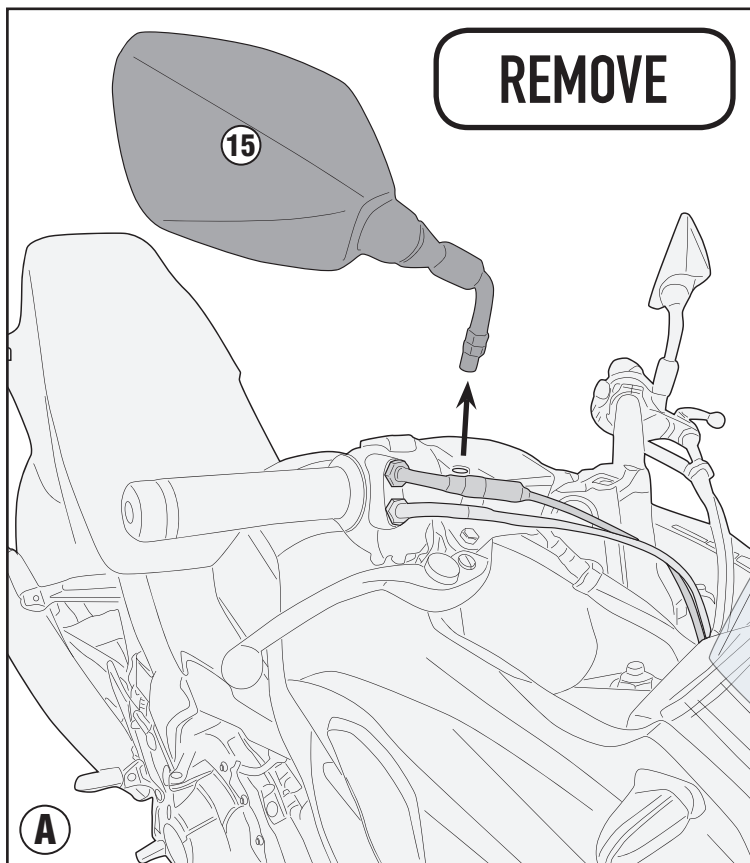

HP1171 - KHP1171

PARAMANI - HAND PROTECTOR - PROTECTION DES MAINS
HANDSCHUTZ - PROTECCIÓN DE MANO - PROTETOR DE MÃO

HONDA

CB500X

(2019)

ISTRUZIONI DI MONTAGGIO - MOUNTING INSTRUCTIONS
INSTRUCTIONS DE MONTAGE - BAUANLEITUNG
INSTRUCCIONES DE MONTAJE - INSTRUÇÕES DE MONTAGEM