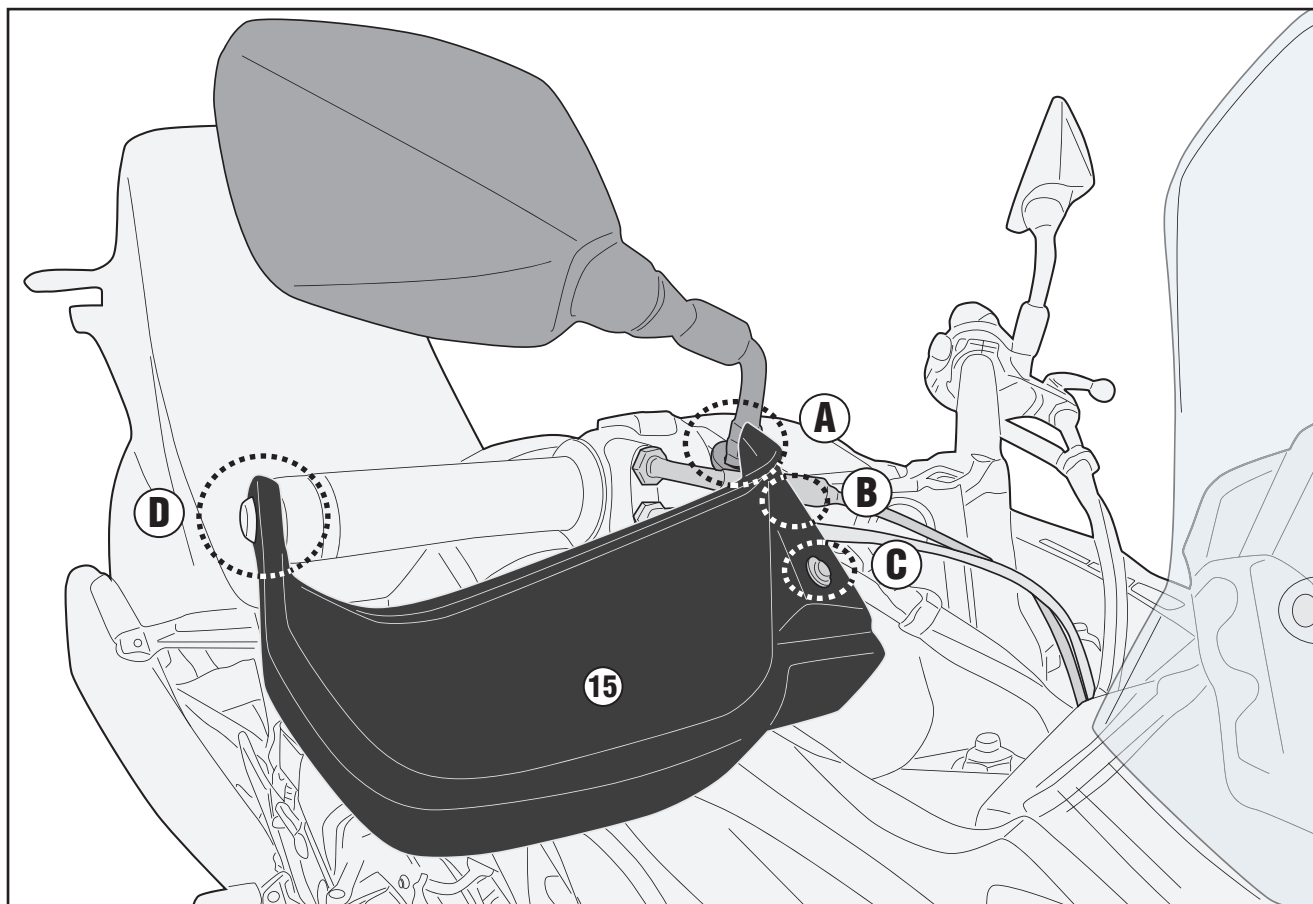

HP1171 - KHP1171

PARAMANI - HAND PROTECTOR - PROTECTION DES MAINS
HANDSCHUTZ - PROTECCIÓN DE MANO - PROTETOR DE MÃO

HONDA

CB500X

(2019)

ISTRUZIONI DI MONTAGGIO - MOUNTING INSTRUCTIONS
INSTRUCTIONS DE MONTAGE - BAUANLEITUNG
INSTRUCCIONES DE MONTAJE - INSTRUÇÕES DE MONTAGEM