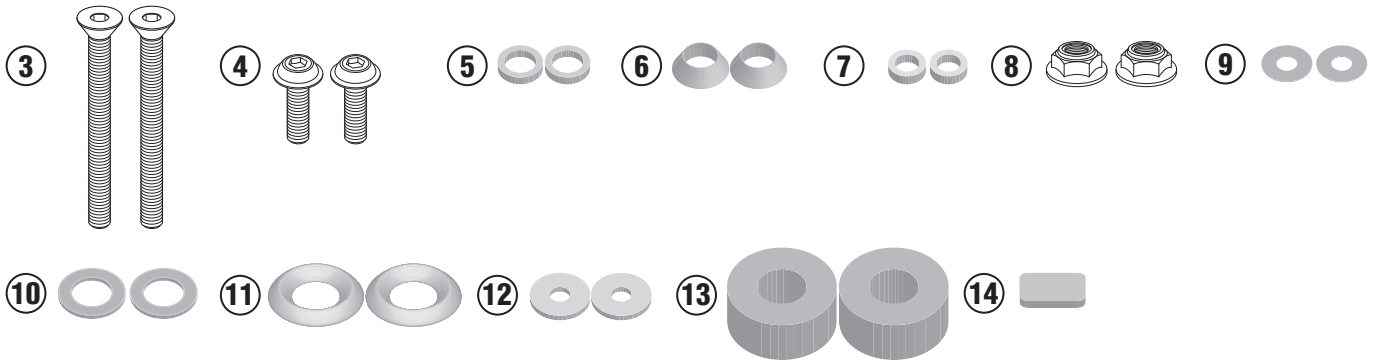

HP1171 - KHP1171

PARAMANI - HAND PROTECTOR - PROTECTION DES MAINS

HANDSCHUTZ - PROTECCIÓN DE MANO - PROTETOR DE MÃO

HONDA

CB500X

(2019)

N°	Descrizione	Caratteristiche	Codice	Quantità
1	Paramani - Hand Protector Protection Des Mains - Handschutz Protección De Mano - Protetor De Mão	-	-	2 (Right; Left)
2	Supporto - Support Support - Halterung Soporte - Apoio	-	GL3660DX GL3660SX	2 (Right; Left)
3	Vite - Screw Vis - Schraube Tornillo - Parafuso	TSP M6x60	660TSP	2
4	Vite - Screw Vis - Schraube Tornillo - Parafuso	TBEIFN M6x16	616TBEIFN	2
5	Distanziale - Spacer Entretoise - Distanzstueck Distanciador - Espaçador	Ø12x 2,5 Foro 8,5mm	C12L2,5F8,5T	2
6	Distanziale - Spacer Entretoise - Distanzstueck Distanciador - Espaçador	Ø15x5 Foro 9mm Svasato	V230	2
7	Distanziale - Spacer Entretoise - Distanzstueck Distanciador - Espaçador	Ø16x3 Foro 6,5mm	C10L3F6,5T	2
8	Dado - Bolt - Erou Mutter - Tuerca - Porca	Dado Auto Bloccante Flangiato Ribassato M6	6DADIAFLN	2
9	Rondella In Nylon - Nylon Washer Rondelle Original En Nylon - Nylonscheibe Arandela De Nylon - Arruela De Nylon	Foro Ø6/ Esterno Ø13 Spessore 0,5mm	Z1979	2
10	Rondella Inox - Stainless Steel Washer Rondelle Inox - Rostfreie Unterlegscheibe Aus Stahl Arandela Inox - Arruela Lisa De Aço Inox	Ø10 Sp.1mm INOX	101RON	2
11	Rondella Svasata - Flared Washer Rondelle Evasee - Unterlegscheibe Arandela Alargada - Arruela Cônica	-	200RON	2
12	Rondella In Gomma - Rubber Washer Rondelle En Gomme - Gummischeibe Arandela De Goma - Arruela De Borracha	Foro Ø6/ Esterno Ø16 Spessore 2mm	ORONG	2
13	Mousse	Foro Ø15/ Esterno Ø32 Spessore 3mm	Z1072	2
14	Mousse	-	Z298	1
15	Componenti Originali - Original Parts Parties Originales - Original Bauteile Componentes Originales - Componentes Originais	-	-	-

HP1171 - KHP1171

PARAMANI - HAND PROTECTOR - PROTECTION DES MAINS
HANDSCHUTZ - PROTECCIÓN DE MANO - PROTETOR DE MÃO

HONDA

CB500X

(2019)

ISTRUZIONI DI MONTAGGIO - MOUNTING INSTRUCTIONS
INSTRUCCIONES DE MONTAJE - BAUANLEITUNG
INSTRUÇÕES DE MONTAJE - INSTRUÇÕES DE MONTAGEM