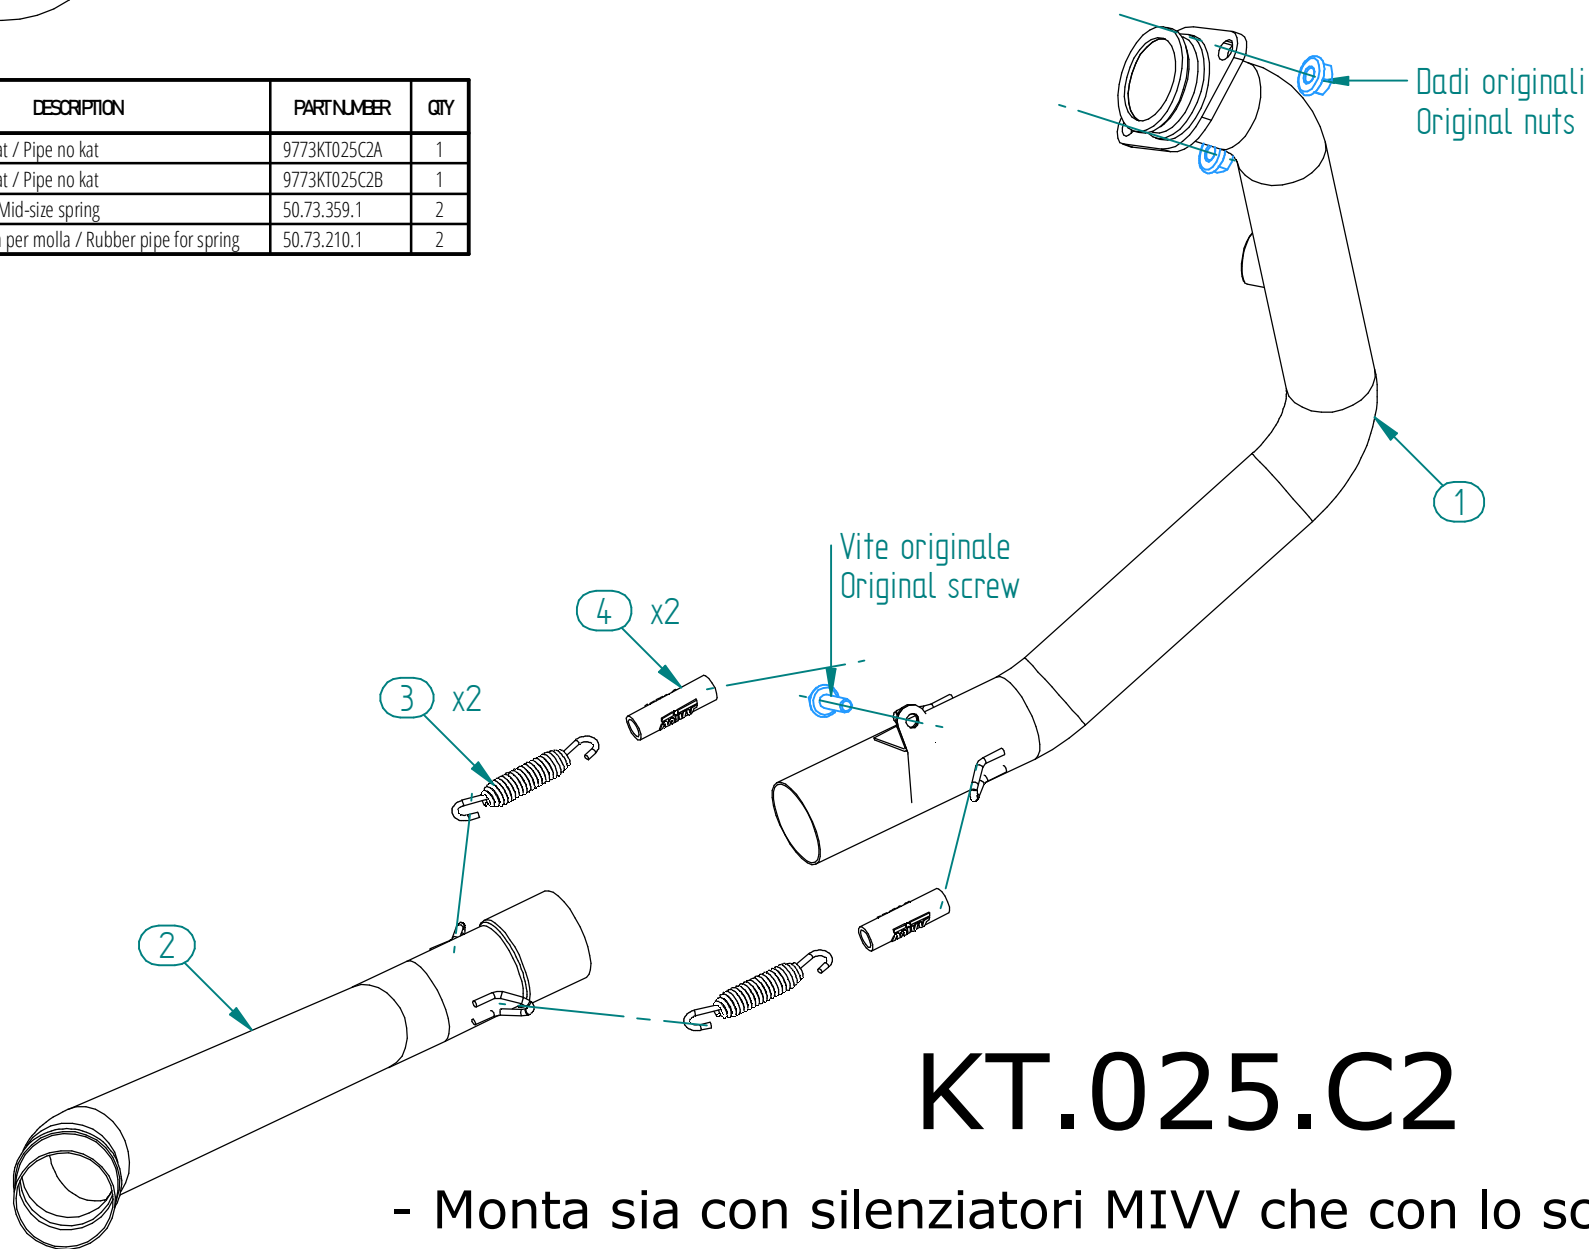

#	DESCRIPTION	PARTNUMBER	QTY
1	Tubo elimina kat / Pipe no kat	9773KT025C2A	1
2	Tubo elimina kat / Pipe no kat	9773KT025C2B	1
3	Molla media / Mid-size spring	50.73.359.1	2
4	Tubo in gomma per molla / Rubber pipe for spring	50.73.210.1	2

KT.025.C2

- Monta sia con silenziatori MIVV che con lo scarico originale
- It fits both MIVV and genuine silencer