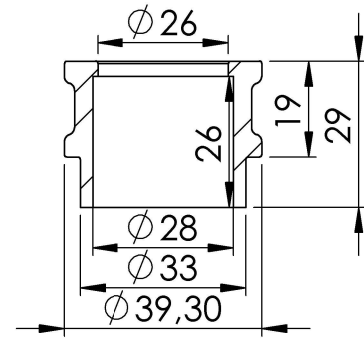

S.s. flange
Cod.206443

S.s. Bushing
Cod.206442

ART. 15221

HONDA CB125R

FULLSYSTEM - LV-10 - STAINLESS S.