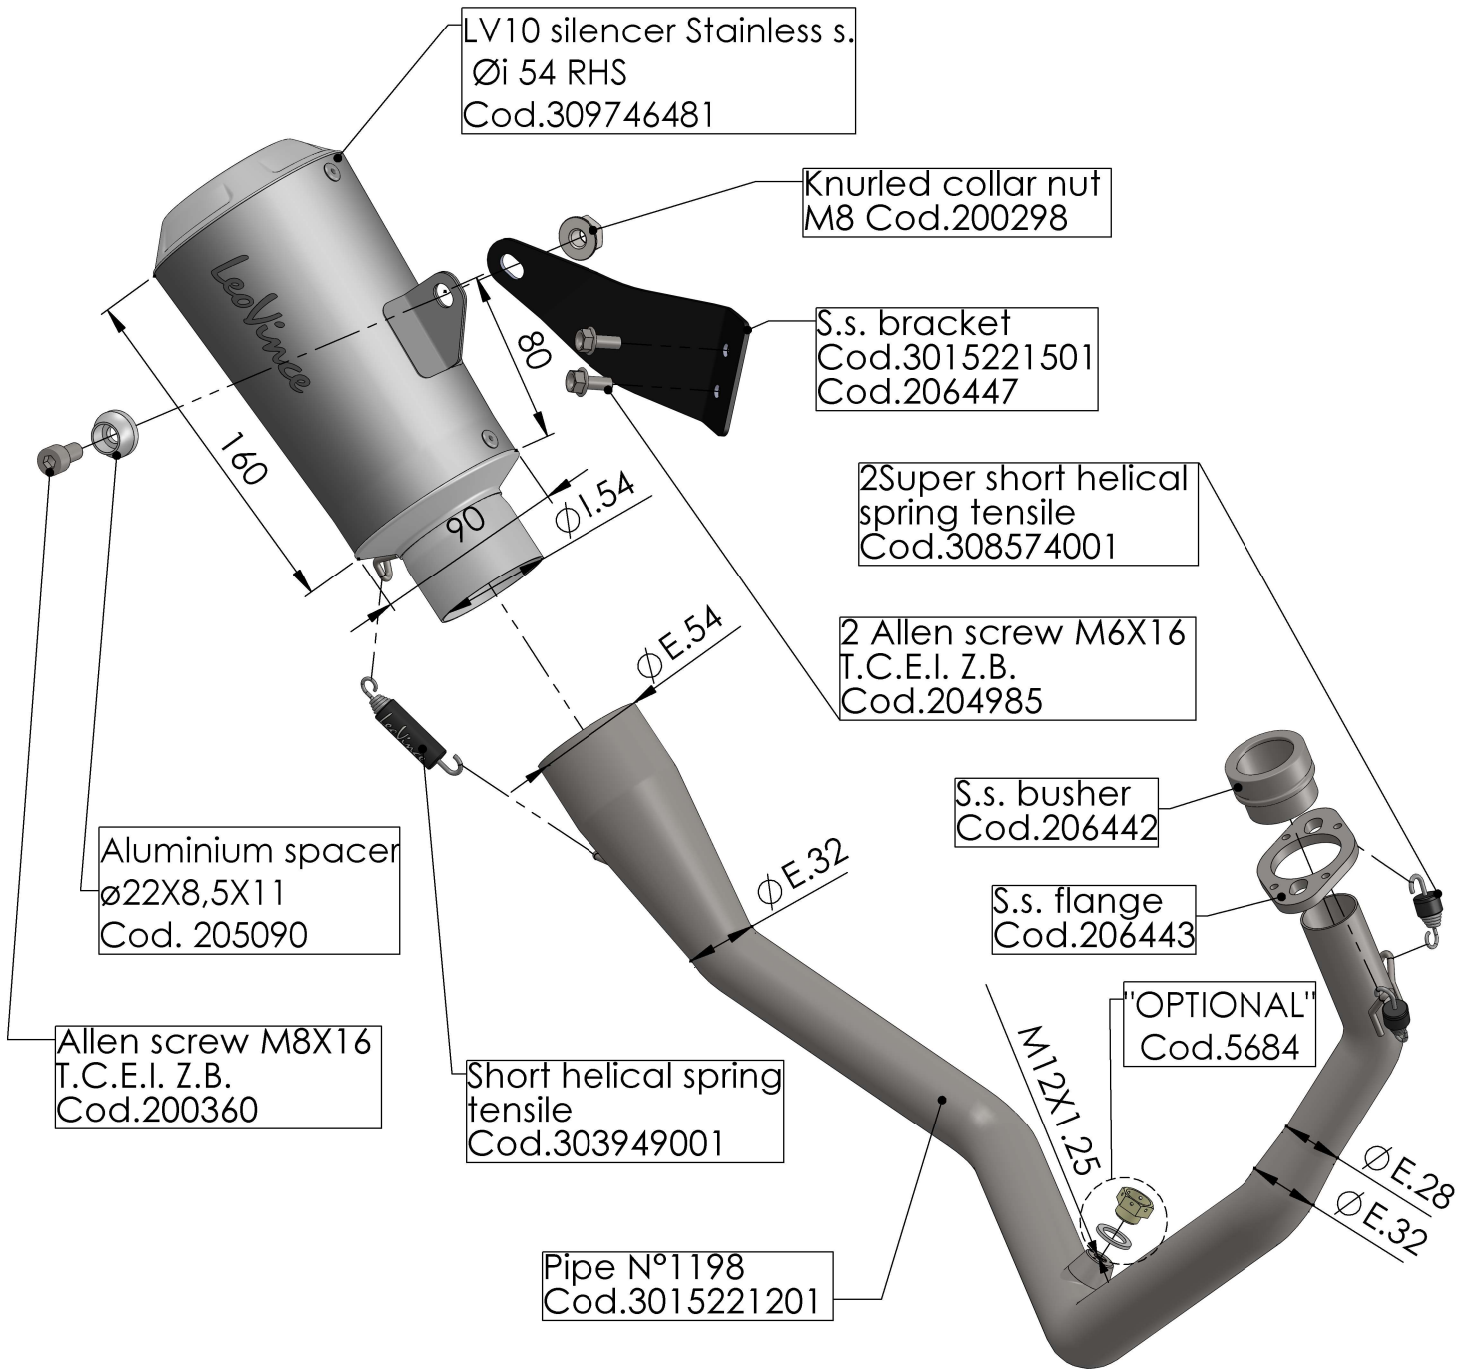

S.s. flange
Cod.206443

S.s. Bushing
Cod.206442

ART. 15221

HONDA CB125R

FULLSYSTEM - LV-10 - STAINLESS S.