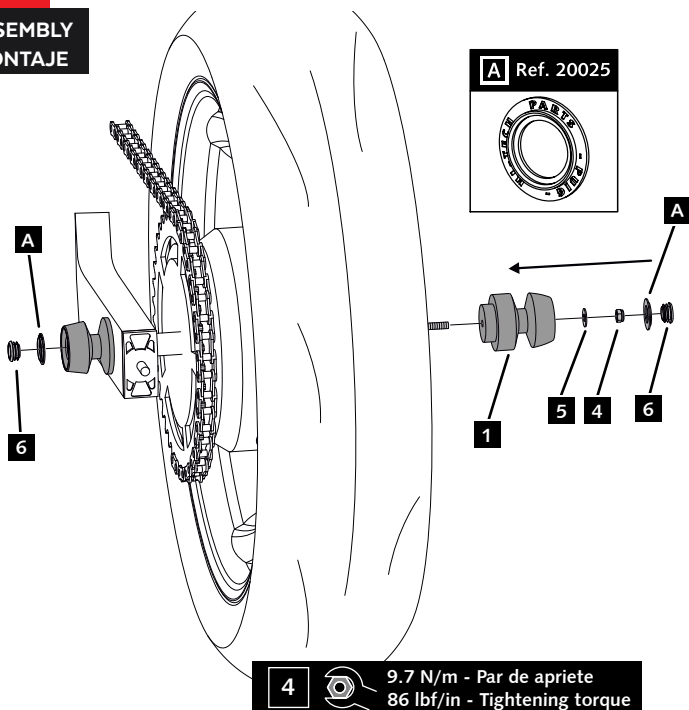

3

ASSEMBLY
MONTAJE