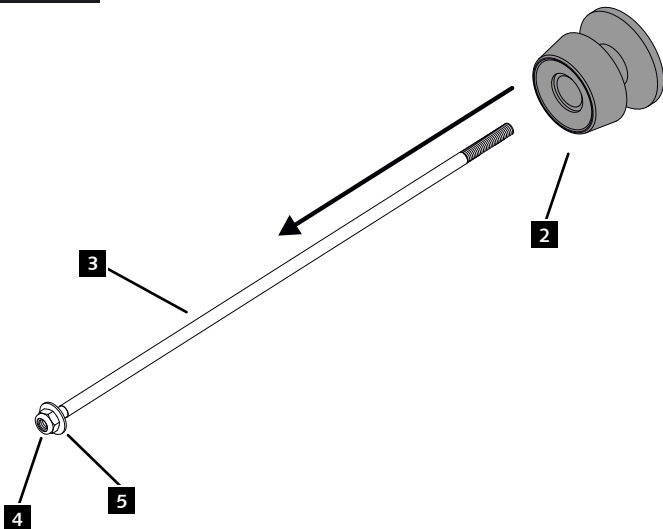

HONDA CB 1000R '18

REF 20041N

PROTECTOR BASCULANTE PHB19 ADAPTABLE / PHB19 SWINGARM ADAPTABLE TO

ID.	PIEZA / PART	QTY.	REF.:
1		1	PROBAS54-2-0054
2		1	PROBAS53-2-0053
3		1	VARIFO03-1-0003
4		2	TUZBM6000000024
5		2	ARANDEPD125-054
6		2	TAPAFINALR17-18

Created by www.ridiseny.com

HONDA CB 1000R '18

INSTRUCCIONES DE MONTAJE - MOUNTING INSTRUCTIONS - MONTAGEANLEITUNG

1

ASSEMBLY
MONTAJE

2

ASSEMBLY
MONTAJE

3