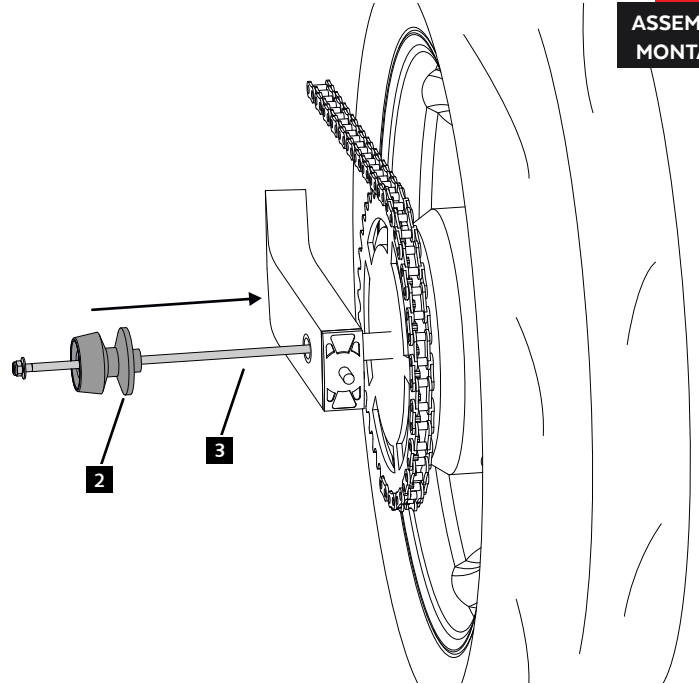

HONDA CB 1000R '18

REF 20041N

PROTECTOR BASCULANTE PHB19 ADAPTABLE / PHB19 SWINGARM ADAPTABLE TO

ID.	PIEZA / PART	QTY.	REF.:
1		1	PROBAS54-2-0054
2		1	PROBAS53-2-0053
3		1	VARIFO03-1-0003
4		2	TUZBM6000000024
5		2	ARANDEPD125-054
6		2	TAPAFINALR17-18

Created by www.ridiseny.com

HONDA CB 1000R '18

INSTRUCCIONES DE MONTAJE - MOUNTING INSTRUCTIONS - MONTAGEANLEITUNG

1

ASSEMBLY
MONTAJE

2

ASSEMBLY
MONTAJE

3