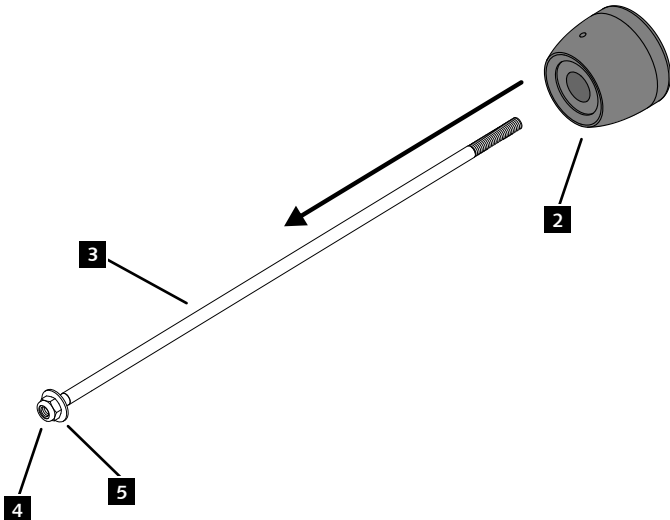

**BMW F 750GS '18- / F 850GS '18-
F 850 ADVENTURE '19- / F 900R '20- / F 900XR '20-
BMW S 1000R '14- / S 1000RR '10- / S 1000XR '15-**

REF 20057N

INSTRUCCIONES DE MONTAJE - MOUNTING INSTRUCTIONS - MONTAGEANLEITUNG

1

ASSEMBLY
MONTAJE