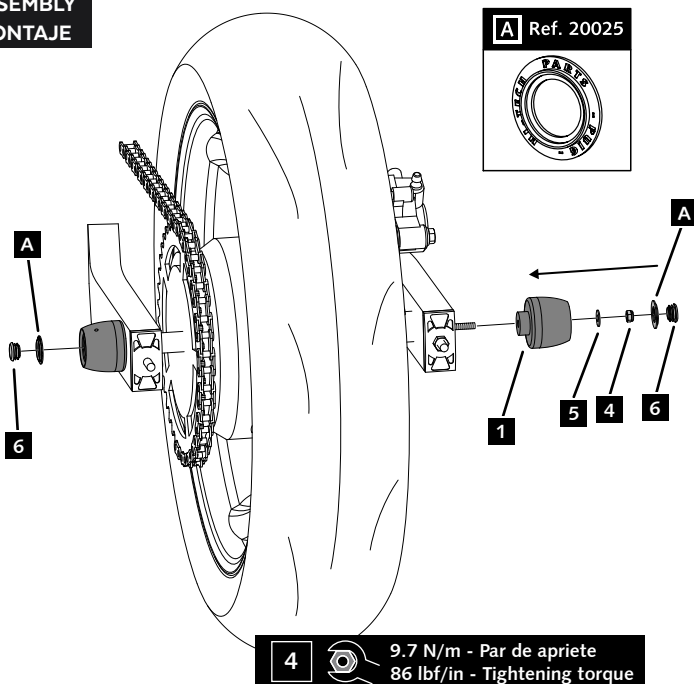

1 Person

15 min

EASY

TUBE

Nº 10

RATCHET

Nº 10

ID.	PIEZA / PART	QTY.	REF.:
1		1	PROBAS15-3-0015
2		1	PROBAS14-4-0014
3		1	VARIFO05-2-0005
4		2	TUZBM6000000024
5		2	ARANDEPD125-054
6		2	TAPAFINALR17-18

**BMW F 750GS '18- / F 850GS '18-
F 850 ADVENTURE '19- / F 900R '20- / F 900XR '20-
BMW S 1000R '14- / S 1000RR '10- / S 1000XR '15-**

REF 20057N

INSTRUCCIONES DE MONTAJE - MOUNTING INSTRUCTIONS - MONTAGEANLEITUNG

1

ASSEMBLY
MONTAJE

2

ASSEMBLY
MONTAJE

3

ASSEMBLY
MONTAJE

CONSULTAR EN NUESTRA PAGINA WEB LA
DISPONIBILIDAD DEL VIDEO DE MONTAJE DE
ESTA REFERENCIA.
CONSULT OUR WEBSITE THE VIDEO MOUNT
AVAILABILITY OF THIS REFERENCE.