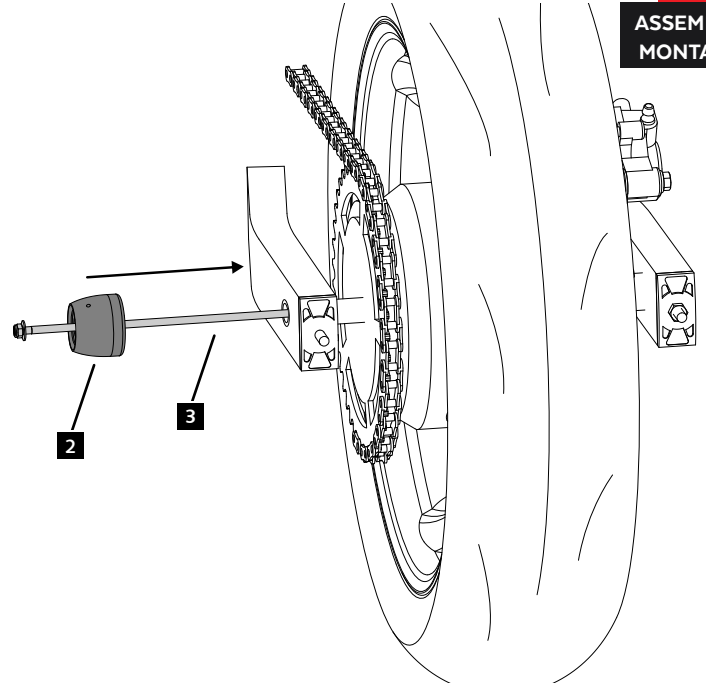

2

ASSEMBLY
MONTAJE