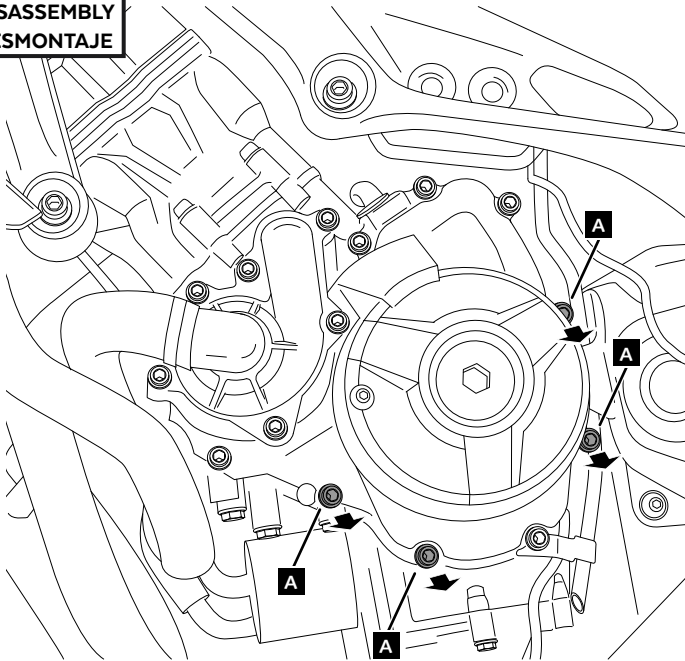

YAMAHA MT-09 '14

MOUNTING INSTRUCTIONS

REF 20128N

TAPAS LATERAL IZQUIERDO / LEFT SIDE COVERS

1 Person

30 min

EASY

ID.	PIEZA / PART	DESCRIPCIÓN	DESCRIPTION	QTY.	REF.:
1		Tapa izquierda 1	Left cover 1	1	CONJUNTO--20128
2		Tapa izquierda 2	Left cover 2	1	CONJUNTO--20128
3		Tornillo M6x25 DIN912	M6x25 DIN912 screw	2	-
4		Arandela M6	M6 washer	1	-
5		Tornillo M6x40 DIN912	M6x40 DIN912 screw	2	-
6		Tornillo M6x50 DIN912	M6x50 DIN912 screw	4	-

YAMAHA MT-09 '14

INSTRUCCIONES DE MONTAJE - MOUNTING INSTRUCTIONS - MONTAGEANLEITUNG

1

**DISASSEMBLY
DESMONTAJE**

A Componentes originales
Original components

2

**ASSEMBLY
MONTAJE**

3

**DISASSEMBLY
DESMONTAJE**

A Tornillería original
Original screws

4

**ASSEMBLY
MONTAJE**

YAMAHA MT-09 '14

MOUNTING INSTRUCTIONS

REF 20126

TAPAS LATERAL DERECHO / RIGHT SIDE COVERS

ID.	PIEZA / PART	DESCRIPCIÓN	DESCRIPTION	QTY.	REF.:
1		Tapa derecha 1	Right cover 1	1	CONJUNTO--20128
2		Tapa derecha 2	Right cover 2	1	CONJUNTO--20128
3		Tornillo M6x25 DIN912	M6x25 DIN912 screw	4	-
4		Tornillo M6x40 DIN912	M6x40 DIN912 screw	4	-