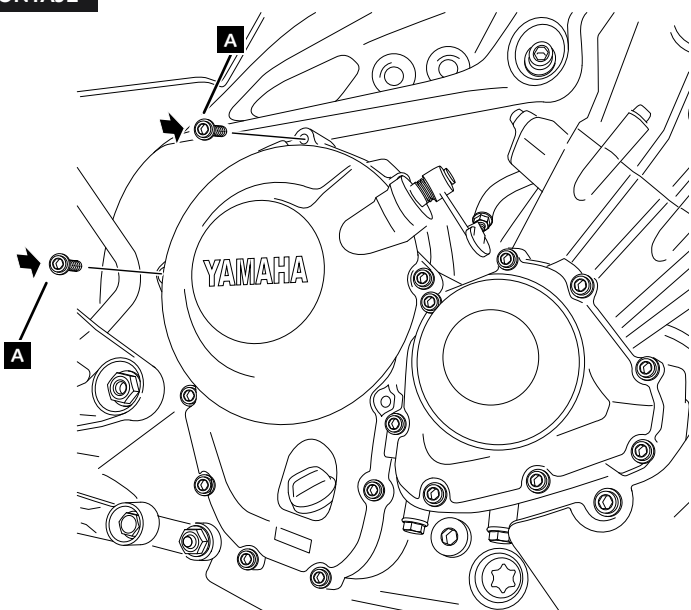

ID.	PIEZA / PART	DESCRIPCIÓN	DESCRIPTION	QTY.	REF.:
1		Tapa derecha 1	Right cover 1	1	CONJUNTO--20128
2		Tapa derecha 2	Right cover 2	1	CONJUNTO--20128
3		Tornillo M6x25 DIN912	M6x25 DIN912 screw	4	-
4		Tornillo M6x40 DIN912	M6x40 DIN912 screw	4	-

YAMAHA MT-09 '14

INSTRUCCIONES DE MONTAJE - MOUNTING INSTRUCTIONS - MONTAGEANLEITUNG

1

**DISASSEMBLY
DESMONTAJE**

A Componentes originales
Original components

2

**ASSEMBLY
MONTAJE**

A Tornillería original
Original screws