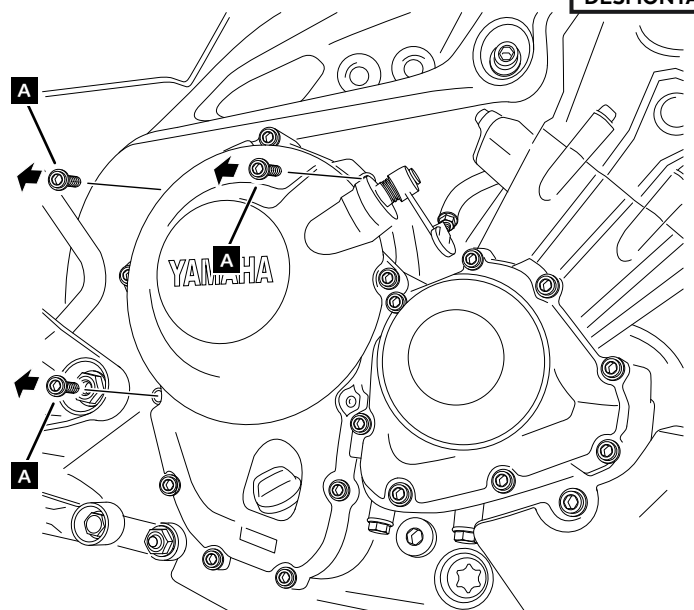

3

**DISASSEMBLY
DESMONTAJE**

A Tornillería original
Original screws