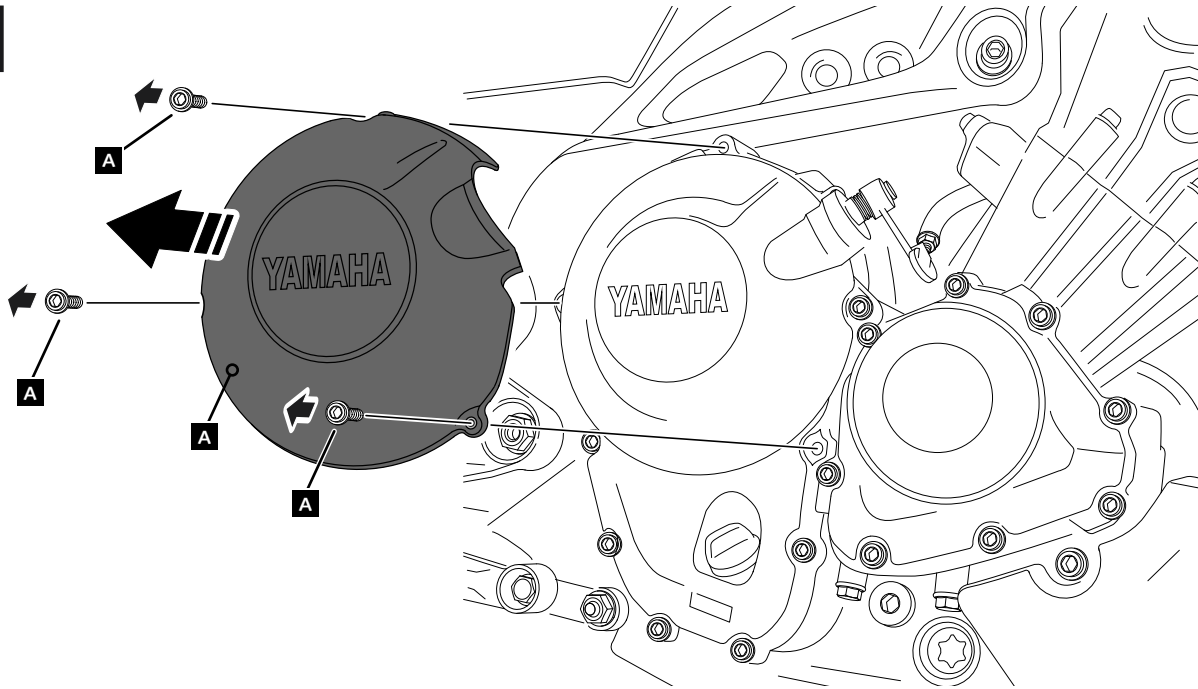

YAMAHA MT-09 '14

INSTRUCCIONES DE MONTAJE - MOUNTING INSTRUCTIONS - MONTAGEANLEITUNG

1

**DISASSEMBLY
DESMONTAJE**

A Componentes originales
Original components