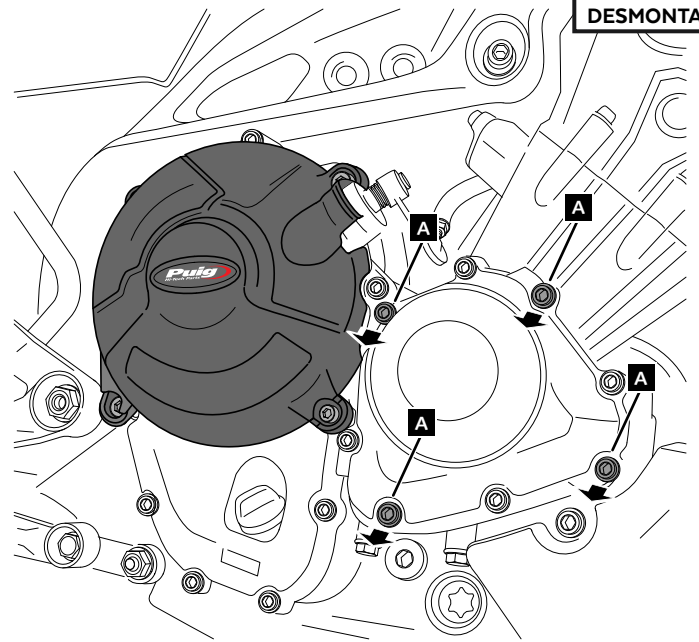

5

**DISASSEMBLY
DESMONTAJE**