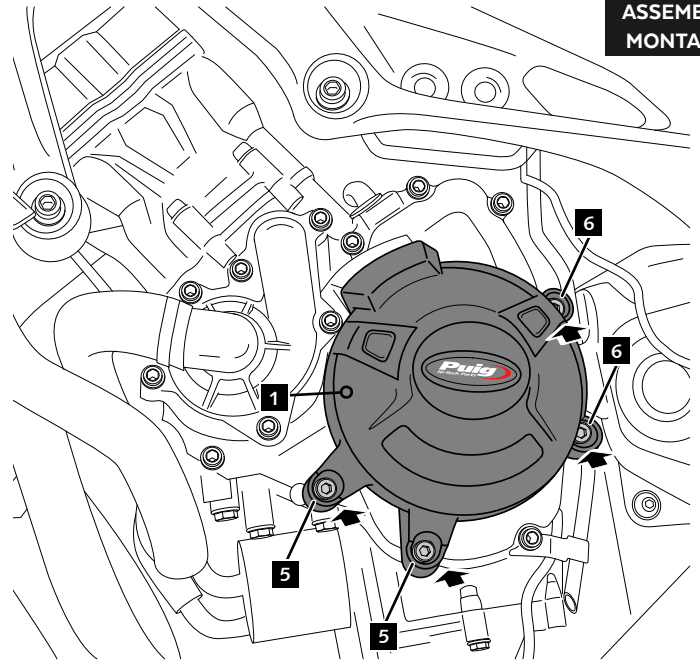

YAMAHA MT-09 '14

MOUNTING INSTRUCTIONS

REF 20128N

TAPAS LATERAL IZQUIERDO / LEFT SIDE COVERS

1 Person

30 min

EASY

ID.	PIEZA / PART	DESCRIPCIÓN	DESCRIPTION	QTY.	REF.:
1		Tapa izquierda 1	Left cover 1	1	CONJUNTO--20128
2		Tapa izquierda 2	Left cover 2	1	CONJUNTO--20128
3		Tornillo M6x25 DIN912	M6x25 DIN912 screw	2	-
4		Arandela M6	M6 washer	1	-
5		Tornillo M6x40 DIN912	M6x40 DIN912 screw	2	-
6		Tornillo M6x50 DIN912	M6x50 DIN912 screw	4	-

YAMAHA MT-09 '14

INSTRUCCIONES DE MONTAJE - MOUNTING INSTRUCTIONS - MONTAGEANLEITUNG

1

**DISASSEMBLY
DESMONTAJE**

A Componentes originales
Original components

2

**ASSEMBLY
MONTAJE**

3

ID.	PIEZA / PART	DESCRIPCIÓN	DESCRIPTION	QTY.	REF.:
1		Tapa derecha 1	Right cover 1	1	CONJUNTO--20128
2		Tapa derecha 2	Right cover 2	1	CONJUNTO--20128
3		Tornillo M6x25 DIN912	M6x25 DIN912 screw	4	-
4		Tornillo M6x40 DIN912	M6x40 DIN912 screw	4	-