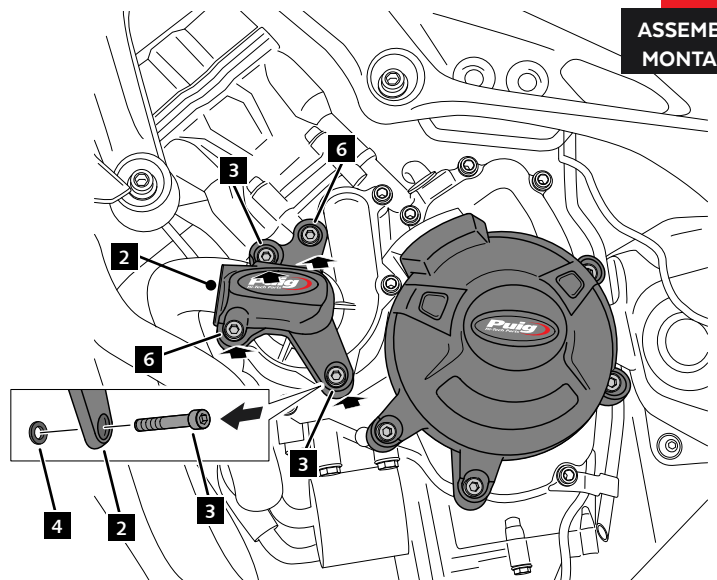

YAMAHA MT-09 '14

MOUNTING INSTRUCTIONS

REF 20128N

TAPAS LATERAL IZQUIERDO / LEFT SIDE COVERS

1 Person

30 min

EASY

ID.	PIEZA / PART	DESCRIPCIÓN	DESCRIPTION	QTY.	REF.:
1		Tapa izquierda 1	Left cover 1	1	CONJUNTO--20128
2		Tapa izquierda 2	Left cover 2	1	CONJUNTO--20128
3		Tornillo M6x25 DIN912	M6x25 DIN912 screw	2	-
4		Arandela M6	M6 washer	1	-
5		Tornillo M6x40 DIN912	M6x40 DIN912 screw	2	-
6		Tornillo M6x50 DIN912	M6x50 DIN912 screw	4	-

YAMAHA MT-09 '14

INSTRUCCIONES DE MONTAJE - MOUNTING INSTRUCTIONS - MONTAGEANLEITUNG

1

**DISASSEMBLY
DESMONTAJE**

A Componentes originales
Original components

2

**ASSEMBLY
MONTAJE**

3

**DISASSEMBLY
DESMONTAJE**

A Tornillería original
Original screws

4

**ASSEMBLY
MONTAJE**

YAMAHA MT-09 '14

MOUNTING INSTRUCTIONS

REF 20126

TAPAS LATERAL DERECHO / RIGHT SIDE COVERS

ID.	PIEZA / PART	DESCRIPCIÓN	DESCRIPTION	QTY.	REF.:
1		Tapa derecha 1	Right cover 1	1	CONJUNTO--20128
2		Tapa derecha 2	Right cover 2	1	CONJUNTO--20128
3		Tornillo M6x25 DIN912	M6x25 DIN912 screw	4	-
4		Tornillo M6x40 DIN912	M6x40 DIN912 screw	4	-