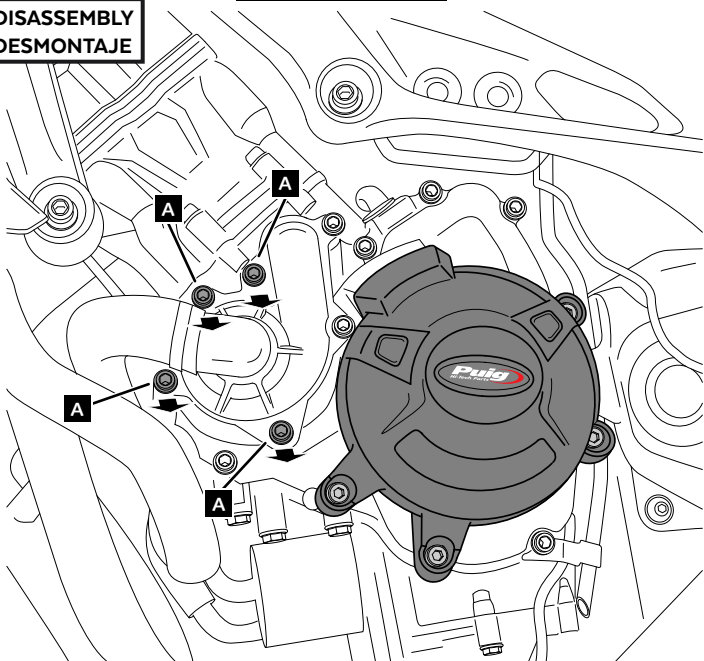

YAMAHA MT-09 '14

MOUNTING INSTRUCTIONS

REF 20128N

TAPAS LATERAL IZQUIERDO / LEFT SIDE COVERS

1 Person

30 min

EASY

ID.	PIEZA / PART	DESCRIPCIÓN	DESCRIPTION	QTY.	REF.:
1		Tapa izquierda 1	Left cover 1	1	CONJUNTO--20128
2		Tapa izquierda 2	Left cover 2	1	CONJUNTO--20128
3		Tornillo M6x25 DIN912	M6x25 DIN912 screw	2	-
4		Arandela M6	M6 washer	1	-
5		Tornillo M6x40 DIN912	M6x40 DIN912 screw	2	-
6		Tornillo M6x50 DIN912	M6x50 DIN912 screw	4	-

YAMAHA MT-09 '14

INSTRUCCIONES DE MONTAJE - MOUNTING INSTRUCTIONS - MONTAGEANLEITUNG

1

**DISASSEMBLY
DESMONTAJE**

A Componentes originales
Original components

2

**ASSEMBLY
MONTAJE**

3

**DISASSEMBLY
DESMONTAJE**

A Tornillería original
Original screws

4

**ASSEMBLY
MONTAJE**

YAMAHA MT-09 '14

MOUNTING INSTRUCTIONS

REF 20126

TAPAS LATERAL DERECHO / RIGHT SIDE COVERS

ID.	PIEZA / PART	DESCRIPCIÓN	DESCRIPTION	QTY.	REF.:
1		Tapa derecha 1	Right cover 1	1	CONJUNTO--20128
2		Tapa derecha 2	Right cover 2	1	CONJUNTO--20128
3		Tornillo M6x25 DIN912	M6x25 DIN912 screw	4	-
4		Tornillo M6x40 DIN912	M6x40 DIN912 screw	4	-