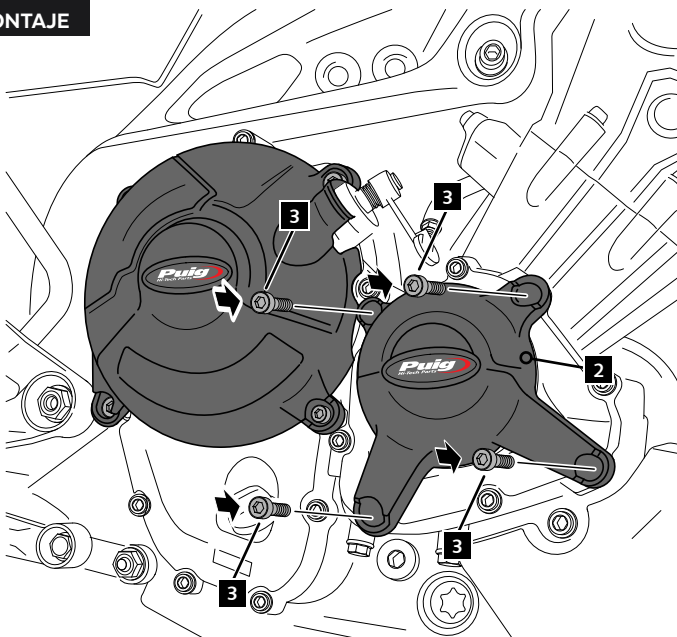

6

**ASSEMBLY
MONTAJE**