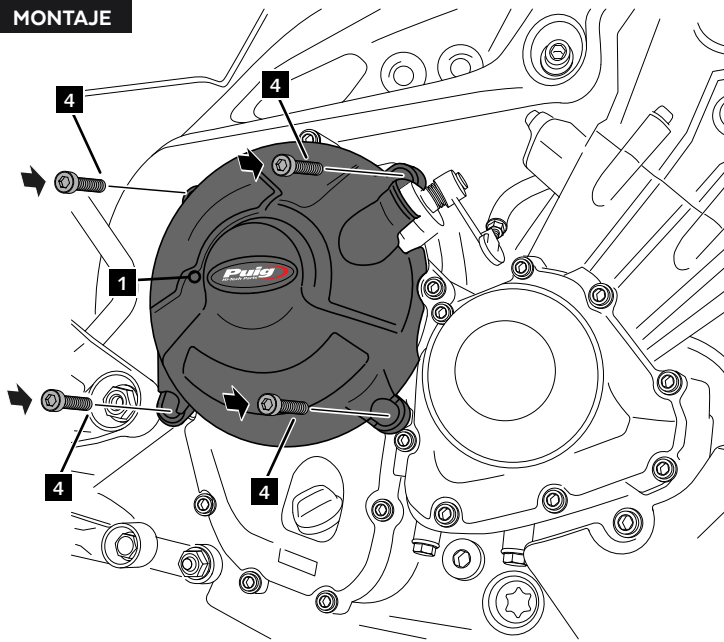

ID.	PIEZA / PART	DESCRIPCIÓN	DESCRIPTION	QTY.	REF.:
1		Tapa derecha 1	Right cover 1	1	CONJUNTO--20128
2		Tapa derecha 2	Right cover 2	1	CONJUNTO--20128
3		Tornillo M6x25 DIN912	M6x25 DIN912 screw	4	-
4		Tornillo M6x40 DIN912	M6x40 DIN912 screw	4	-

YAMAHA MT-09 '14

INSTRUCCIONES DE MONTAJE - MOUNTING INSTRUCTIONS - MONTAGEANLEITUNG

1

**DISASSEMBLY
DESMONTAJE**

A Componentes originales
Original components

2

**ASSEMBLY
MONTAJE**

A Tornillería original
Original screws

3

**DISASSEMBLY
DESMONTAJE**

A Tornillería original
Original screws

YAMAHA MT-09 '14

INSTRUCCIONES DE MONTAJE - MOUNTING INSTRUCTIONS - MONTAGEANLEITUNG

4

**ASSEMBLY
MONTAJE**

5