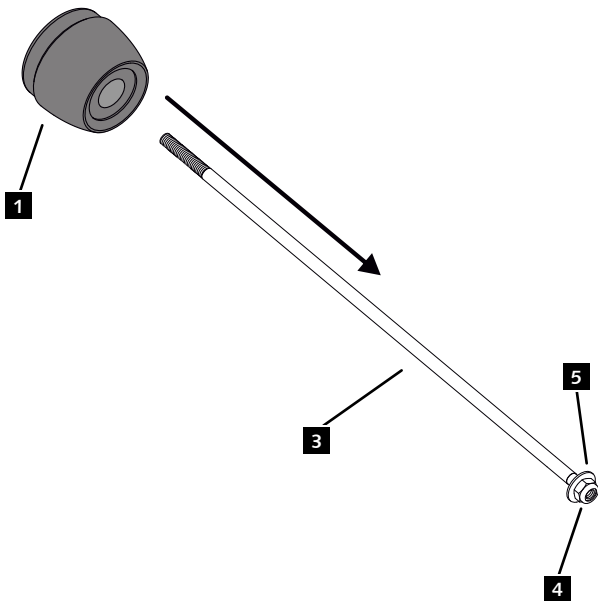

HONDA CB 650R '19

REF 20160N

PROTECTOR HORQUILLA PHB19 / PHB19 PROTECTOR FRONT-AXLE

ID.	PIEZA / PART	QTY.	REF.:
1		1	PROFOR63-2-0063
2		1	PROFOR62-2-0062
3		1	VARIFO07-2-0007
4		2	TUZBM6000000024
5		2	ARANDEPD125-054
6		1	M2AM14DIN125AZB
7		1	M2TM14150020A8B
8		2	TAPAFINALR17-18

Created by www.ridiseny.com

HONDA CB 650R '19

INSTRUCCIONES DE MONTAJE - MOUNTING INSTRUCTIONS - MONTAGEANLEITUNG

1

ASSEMBLY
MONTAJE

2

ASSEMBLY
MONTAJE

3