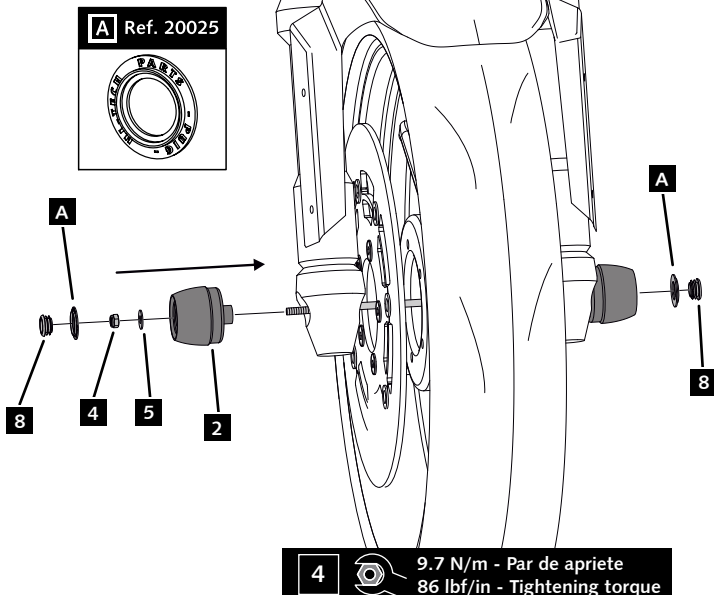

3

ASSEMBLY
MONTAJE

CONSULTAR EN NUESTRA PAGINA WEB LA
DISPONIBILIDAD DEL VIDEO DE MONTAJE DE
ESTA REFERENCIA.
CONSULT OUR WEBSITE THE VIDEO MOUNT
AVAILABILITY OF THIS REFERENCE.