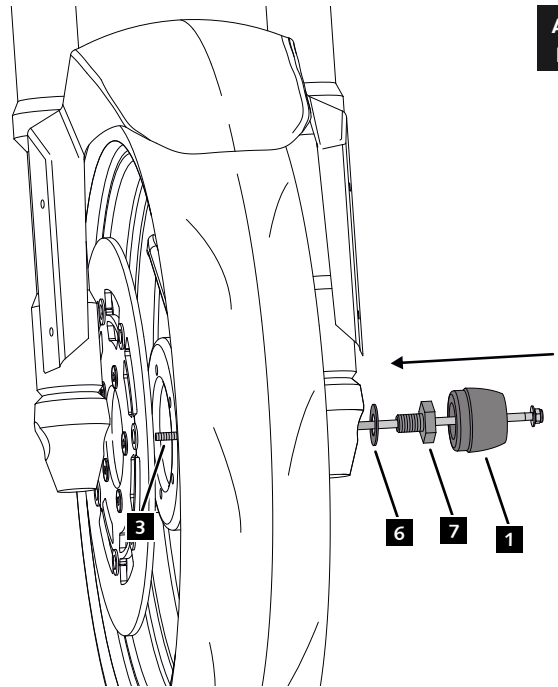

2

ASSEMBLY
MONTAJE