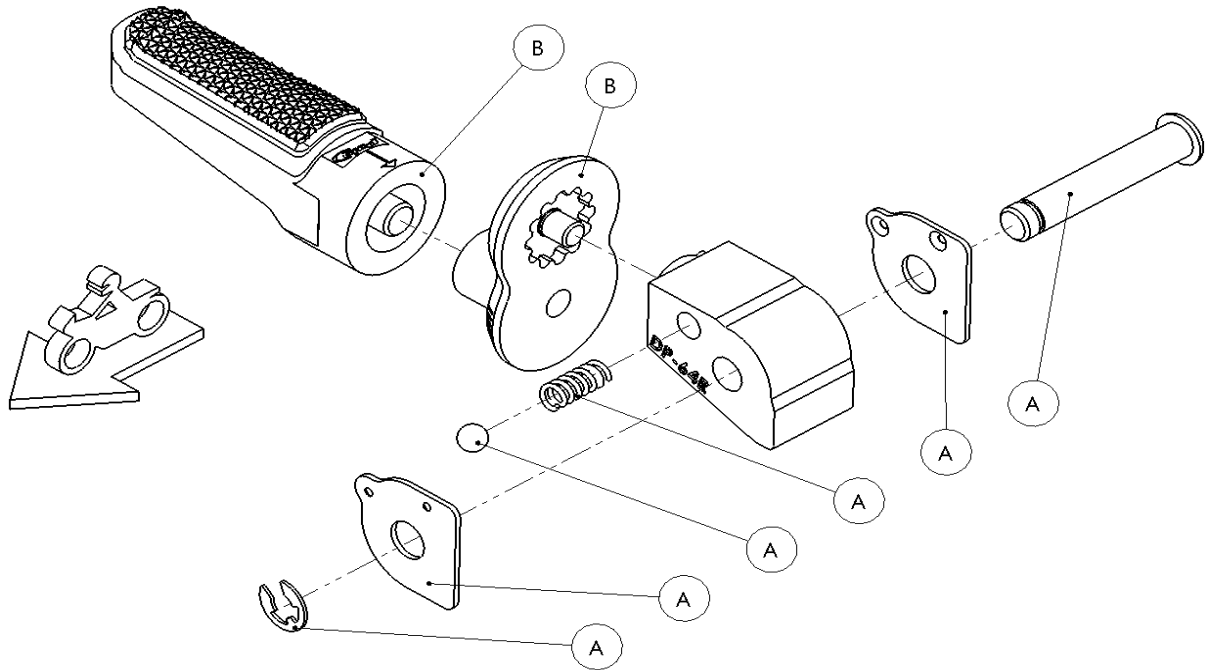

Ref.
20257N

DESPLAZADOR DE ESTRIBERA FOOTPEG EXTENSION

LADO DERECHO
RIGHT SIDE
RECHTS SEITE

A Piezas originales / Original parts
B Piezas no suministradas con esta referencia / Parts not supplied with this reference

LADO IZQUIERDO
LEFT SIDE
LINKS SEITE

A Pieza original / Original parts
B Piezas no suministradas con esta referencia / Parts not supplied with this reference

**CONSULTAR EN NUESTRA PAGINA WEB LA DISPONIBILIDAD
DEL VIDEO DE MONTAJE DE ESTA REFERENCIA.
CONSULT OUR WEBSITE THE VIDEO MOUNT AVAILABILITY
OF THIS REFERENCE.**