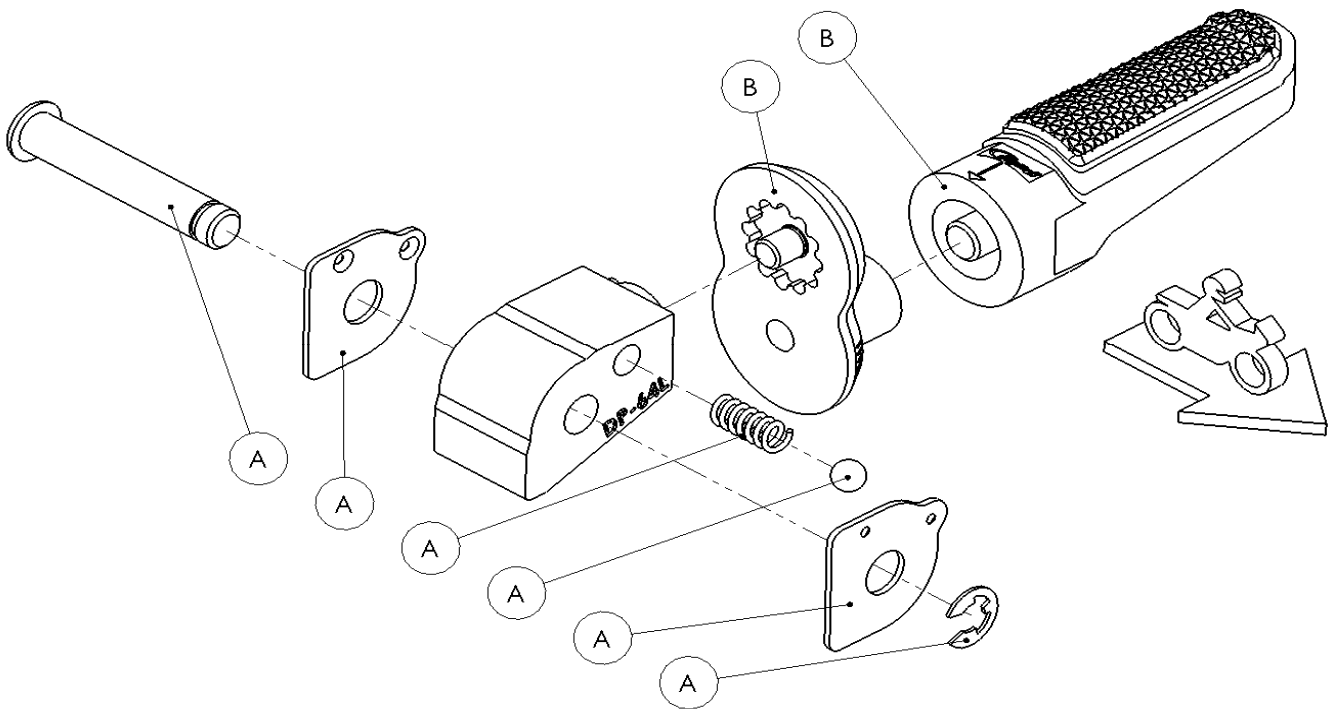

Ref.
20257N

DESPLAZADOR DE ESTRIBERA FOOTPEG EXTENSION

LADO DERECHO
RIGHT SIDE
RECHTS SEITE

A Piezas originales / Original parts
B Piezas no suministradas con esta referencia / Parts not supplied with this reference

LADO IZQUIERDO
LEFT SIDE
LINKS SEITE

A Pieza original / Original parts
B Piezas no suministradas con esta referencia / Parts not supplied with this reference

**CONSULTAR EN NUESTRA PAGINA WEB LA DISPONIBILIDAD
DEL VIDEO DE MONTAJE DE ESTA REFERENCIA.
CONSULT OUR WEBSITE THE VIDEO MOUNT AVAILABILITY
OF THIS REFERENCE.**