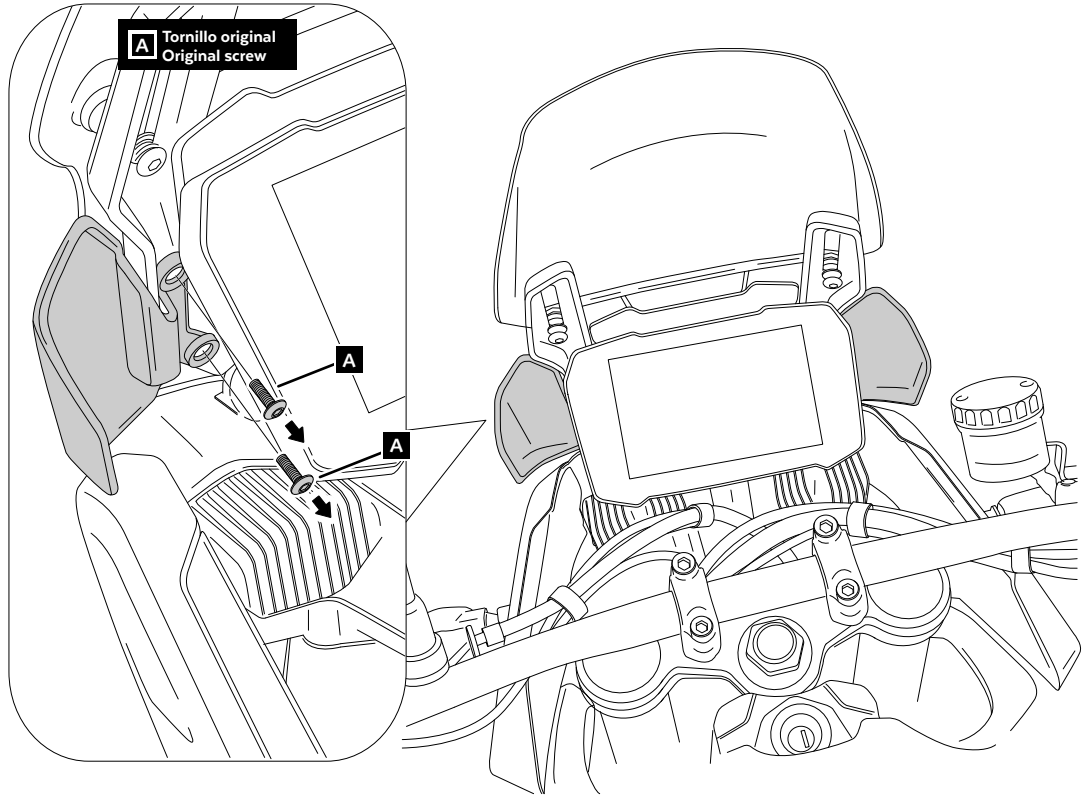

ALLEN
Nº 5

RATCHET

FLEXIBLE
EXTENSION BAR

ID.	PIEZA/PART	DESCRIPCIÓN	DESCRIPTION	QTY.	REF.:
1		Deflector izquierdo	Left deflector	1	20420H/W/FM3
2		Deflector derecho	Right deflector	1	20420H/W/FM3
3		Arandela Nylon M5 (blanca)	M5 nylon washer (white)	4	ARNV00000000309

TRIUMPH TIGER 900/GT/GT PRO/GT LOW '20-

INSTRUCCIONES DE MONTAJE - MOUNTING INSTRUCTIONS - MONTAGEANLEITUNG

1

**DISASSEMBLY
DESMONTAJE**

2

**ASSEMBLY
MONTAJE**