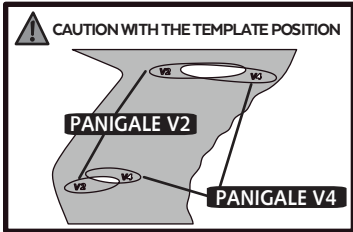

DUCATI PANIGALE V2 '20- / PANIGALE V4/S '18-'19 / SUPERSPORT 950 '21-

INSTRUCCIONES DE MONTAJE - MOUNTING INSTRUCTIONS - MONTAGEANLEITUNG

1

ASSEMBLY
MONTAJE

Se muestra el montaje del lado izquierdo a modo de ejemplo, realizar los mismos pasos para el montaje del lado derecho.
The left side assembly is shown as an example, so the same steps can be performed for the right side assembly.

1

ASSEMBLY
MONTAJE

DUCATI PANIGALE V2 '20- / PANIGALE V4/S '18-'19 / SUPERSPORT 950 '21-

INSTRUCCIONES DE MONTAJE - MOUNTING INSTRUCTIONS - MONTAGEANLEITUNG

2

Se muestra el montaje del lado izquierdo a modo de ejemplo, realizar los mismos pasos para el montaje del lado derecho.
The left side assembly is shown as an example, so the same steps can be performed for the right side assembly.

ASSEMBLY
MONTAJE

APPLY PRESSURE ON ADHESIVE AREA FOR 1 MINUT.
IDEAL TAPE APPLICATION IS ACCOMPLISHED WHEN
TEMPERATURE IS BETWEEN 21 °C and 38 °C AND THE
BOND IS ALLOWED TO DWELL 24 HOURS.

3

ASSEMBLY
MONTAJE