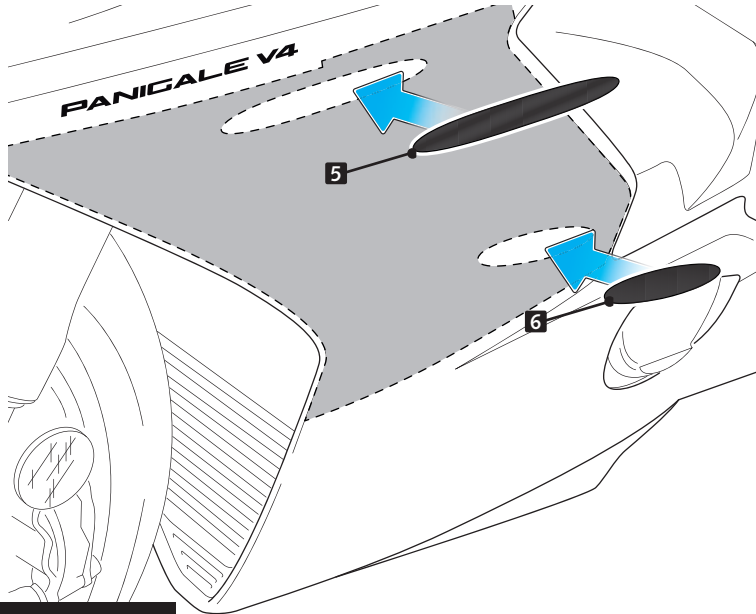

DUCATI PANIGALE V2 '20- / PANIGALE V4/S '18-'19 / SUPERSPORT 950 '21-

M O U N T I N G I N S T R U C T I O N S

VIDEO

REF 20431

DOWNFORCE RACE SPOILERS

ID	PIEZA/PART	DESCRIPCIÓN	DESCRIPTION	QTY	REF
1		Alerón Derecho	Right spoiler	1	20431R/NM3
2		Pieza soporte alerón (Tamaño grande)	Spoiler support piece (big size)	2	SOPOR-S---20431
3		Pieza soporte alerón (tamaño pequeño)	Spoiler support piece (small size)	2	SOPOR-I---20431
4		Alerón Izquierdo	Left spoiler	1	20341R/NM3
5		Kit velcro dual lock Tamaño Grande	Big size Kit dual lock velcro	2	VELCRO-S--20431
6		Kit velcro dual lock Tamaño Pequeño	Small size dual lock velcro	2	VELCRO-I--20431
7		Plantilla electrostática DUCATI PANIGALE V2/V4/S	Electrostatic Template DUCATI PANIGALE V2/V4/S	1	PLANT-A---20431
8		Plantilla electrostática DUCATI SUPERSPORT	Electrostatic Template DUCATI SUPERSPORT	1	PLANT-B---20431

DUCATI PANIGALE V2 '20- / PANIGALE V4/S '18-'19 / SUPERSPORT 950 '21-

INSTRUCCIONES DE MONTAJE - MOUNTING INSTRUCTIONS - MONTAGEANLEITUNG

1

ASSEMBLY
MONTAJE

Se muestra el montaje del lado izquierdo a modo de ejemplo, realizar los mismos pasos para el montaje del lado derecho.
The left side assembly is shown as an example, so the same steps can be performed for the right side assembly.

1

ASSEMBLY
MONTAJE

DUCATI PANIGALE V2 '20- / PANIGALE V4/S '18-'19 / SUPERSPORT 950 '21-

INSTRUCCIONES DE MONTAJE - MOUNTING INSTRUCTIONS - MONTAGEANLEITUNG

2

Se muestra el montaje del lado izquierdo a modo de ejemplo, realizar los mismos pasos para el montaje del lado derecho.
The left side assembly is shown as an example, so the same steps can be performed for the right side assembly.

ASSEMBLY
MONTAJE

APPLY PRESSURE ON ADHESIVE AREA FOR 1 MINUT.
IDEAL TAPE APPLICATION IS ACCOMPLISHED WHEN
TEMPERATURE IS BETWEEN 21 °C and 38 °C AND THE
BOND IS ALLOWED TO DWELL 24 HOURS.

3

ASSEMBLY
MONTAJE