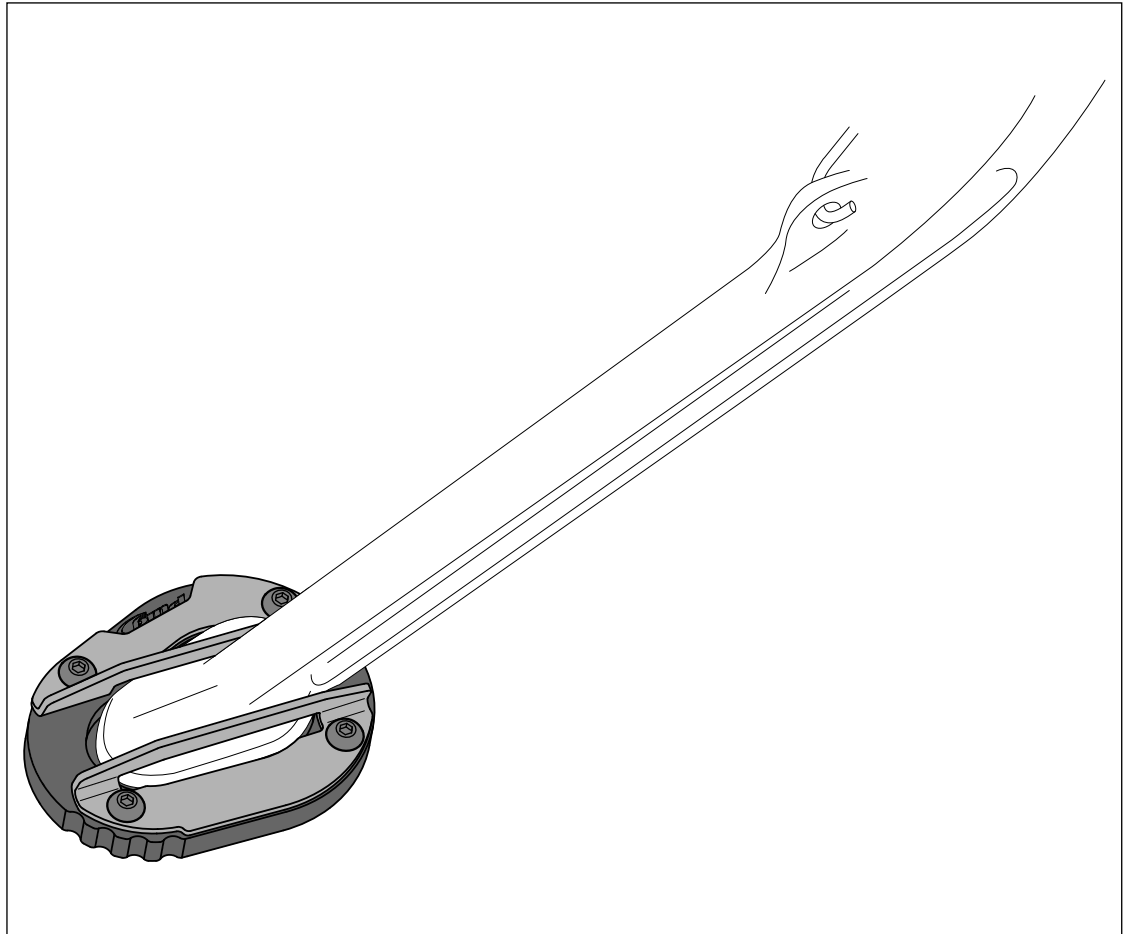

**TRIUMPH TIGER 900 / GT / GT PRO**

REF 20459N

**EXTENSIÓN PATA DE CABRA / KICKSTAND EXTENSION**

1 Person

5 min

EASY

N° 3

ID.	PIEZA / PART	DESCRIPCIÓN	DESCRIPTION	QTY.
1		Base aluminio	Aluminum base	1
2		Chapa superior	Upper plate	1
3		Tornillo M5x10 DIN1001 INOX	M5x10 DIN1001 INOX screw	4

## TRIUMPH TIGER 900 / GT / GT PRO

REF  
20459N

INSTRUCCIONES DE MONTAJE - MOUNTING INSTRUCTIONS - MONTAGEANLEITUNG

**CONSULTAR EN NUESTRA PAGINA WEB LA DISPONIBILIDAD  
DEL VIDEO DE MONTAJE DE ESTA REFERENCIA.  
CONSULT OUR WEBSITE THE VIDEO MOUNT AVAILABILITY OF  
THIS REFERENCE.**