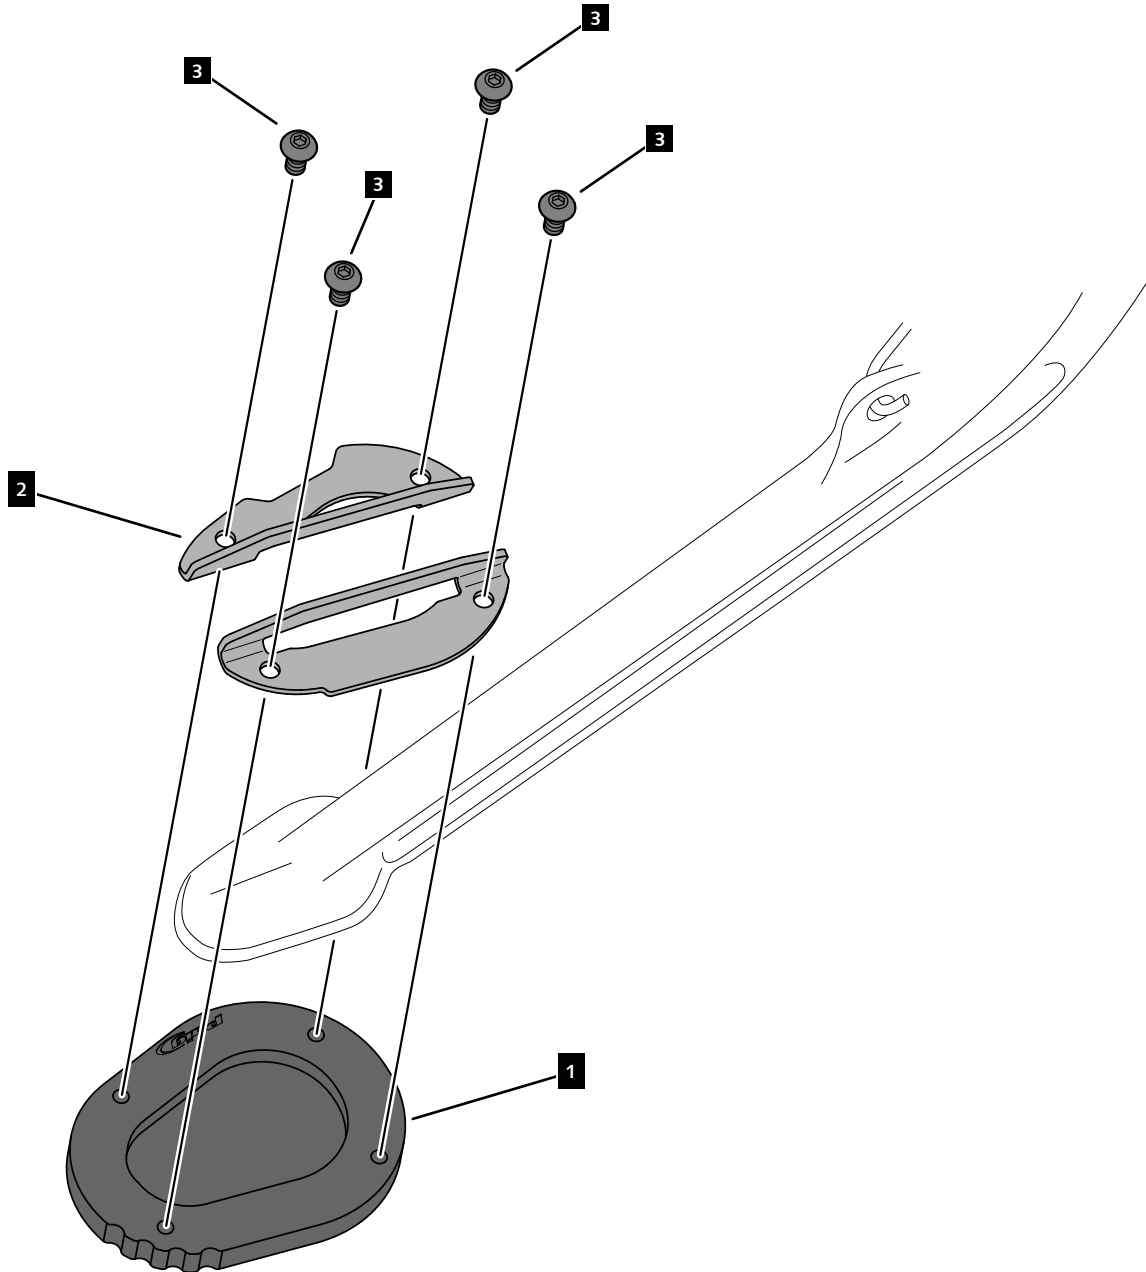

**TRIUMPH TIGER 900 / GT / GT PRO**

REF 20459N

**EXTENSIÓN PATA DE CABRA / KICKSTAND EXTENSION**

1 Person

5 min

EASY

N° 3

ID.	PIEZA / PART	DESCRIPCIÓN	DESCRIPTION	QTY.
1		Base aluminio	Aluminum base	1
2		Chapa superior	Upper plate	1
3		Tornillo M5x10 DIN1001 INOX	M5x10 DIN1001 INOX screw	4

## TRIUMPH TIGER 900 / GT / GT PRO

REF  
20459N

INSTRUCCIONES DE MONTAJE - MOUNTING INSTRUCTIONS - MONTAGEANLEITUNG

**CONSULTAR EN NUESTRA PAGINA WEB LA DISPONIBILIDAD  
DEL VIDEO DE MONTAJE DE ESTA REFERENCIA.  
CONSULT OUR WEBSITE THE VIDEO MOUNT AVAILABILITY OF  
THIS REFERENCE.**