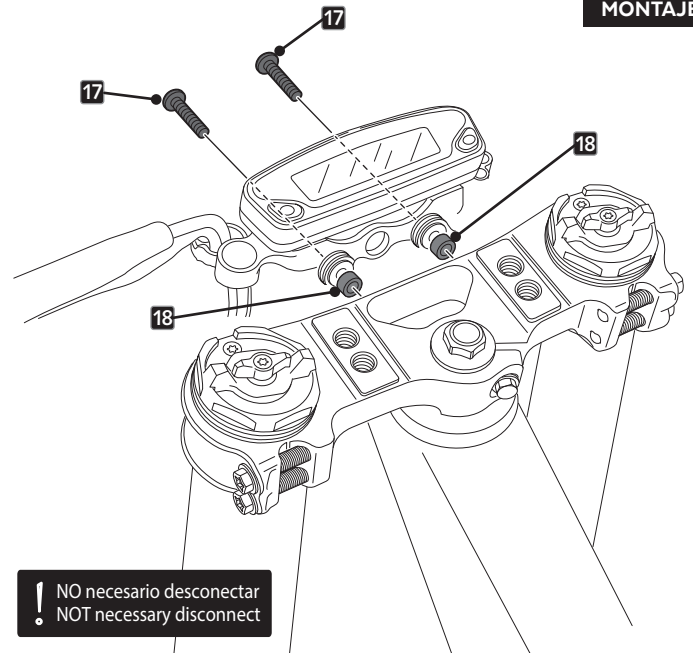

4

ASSEMBLY
MONTAJE

! NO necesario desconectar
! NOT necessary disconnect

5

ASSEMBLY
MONTAJE

Par de apriete - 40 N.m
Tightening torque -40N.m