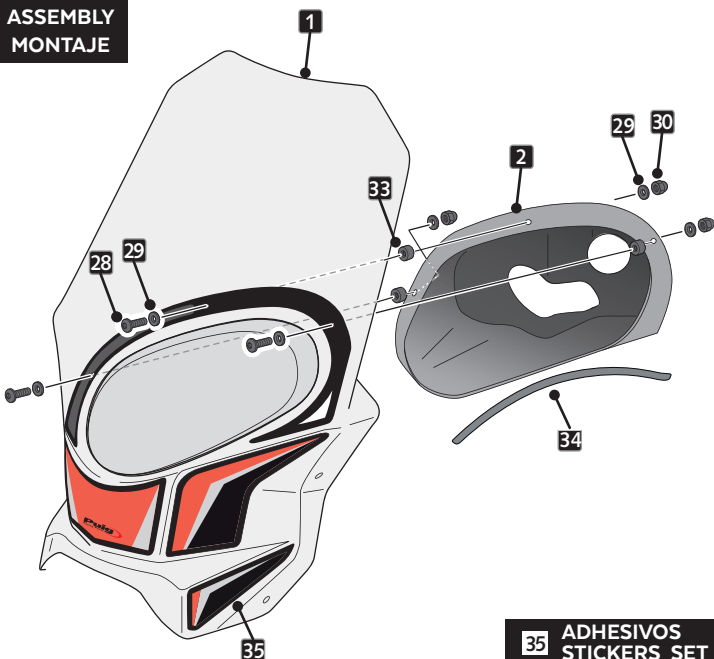

12

ASSEMBLY
MONTAJE

PASAR CABLEADO DE LA MOTO POR LA BRIDA
Y APRETAR TORNILLO ID15
PASS THE MOTORCYCLE WIRING THROUGH THE
BRIDGE AND TIGHTEN THE ID15 SCREW

13

ASSEMBLY
MONTAJE

35 ADHESIVOS
STICKERS SET

14

ASSEMBLY
MONTAJE

KTM EXC 2008-2021 (ENDURO MODELS)

EXPLOTING

KTM EXC 2008-2021 (ENDURO MODELS)

ID	PIEZA/PART	DESCRIPCIÓN	DESCRIPTION	QTY	REF
1		Semicarenado Rally (Lexan Policarbonate)	Rally semifairing (Lexan Policarbonate)	1	10809WM3
2		Tapa óptica (ABS)	Optic cover (ABS)	1	10809JM3
3		Tapa posterior (ABS)	Optic back cover (ABS)	1	10809JM3
4		Adaptador cables	Wires adapter	1	10810
5		Soporte de aluminio Izquierdo	Left Aluminium support	1	SOP6P14L--20507
6		Soporte de aluminio Derecho	Right Aluminium support	1	SOP6P14R--20507
7		Soportede aluminio ópticas	Optics Aluminium support	1	SOP6P14O--20507
8		Ópticas led 10W (Homologado CE)	10W Led Optics (CE Homologated)	2	10811N
9		Soporte de aluminio Izquierdo Roadboock	Roadboock Left Aluminium support	1	SOP6P14LR--20507
10		Soporte de aluminio Derecho Roadboock	Roadboock Right Aluminium support	1	SOP6P14RR--20507
11		Varilla de aluminio	Aluminium Guide	1	SOP6P14V---20507