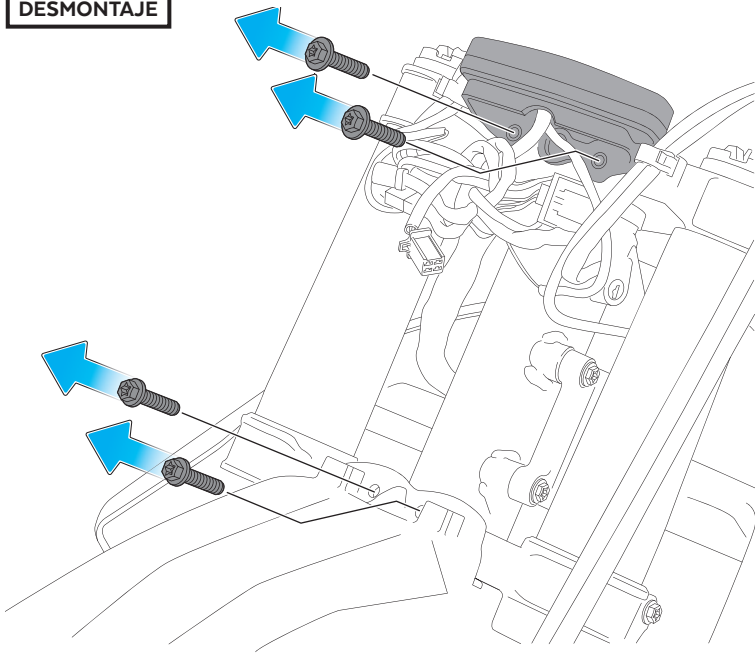

KTM EXC 2008-2021 (ENDURO MODELS)

INSTRUCCIONES DE MONTAJE - MOUNTING INSTRUCTIONS - MONTAGEANLEITUNG

3

DISASSEMBLY
DESMONTAJE