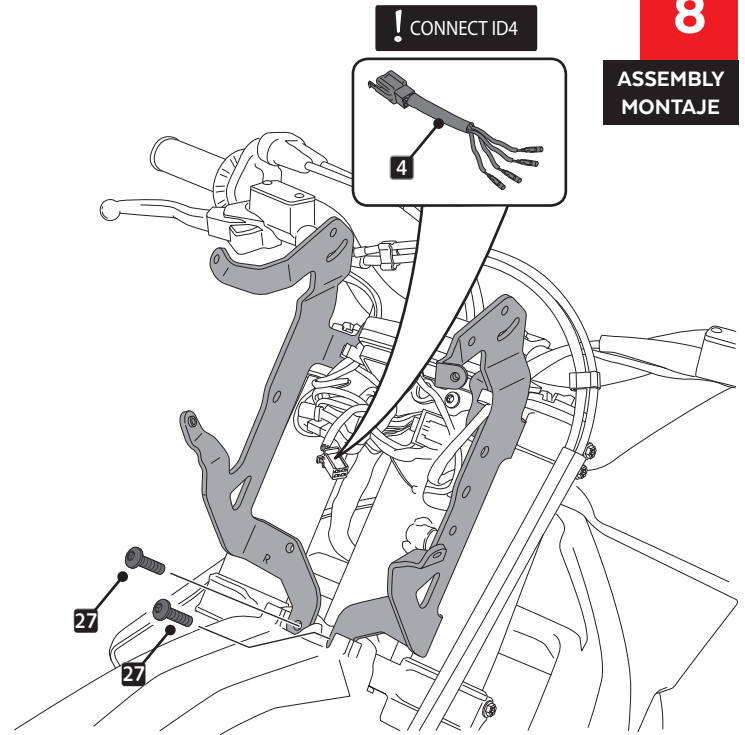

ASSEMBLY
MONTAJE

Par de apriete - 40 N.m
Tightening torque -40N.m

A PIEZA ORIGINAL
ORIGINAL PART

6

ASSEMBLY
MONTAJE

Par de apriete - 40 N.m
Tightening torque -40N.m

A PIEZA ORIGINAL
ORIGINAL PART

KTM EXC 2008-2021 (ENDURO MODELS)

INSTRUCCIONES DE MONTAJE - MOUNTING INSTRUCTIONS - MONTAGEANLEITUNG

7

Par de apriete - 20 N.m
Tightening torque - 20N.m

ASSEMBLY
MONTAJE

8

! CONNECT ID4

ASSEMBLY
MONTAJE

9

ASSEMBLY
MONTAJE

10

ASSEMBLY
MONTAJE

KTM EXC 2008-2021 (ENDURO MODELS)

INSTRUCCIONES DE MONTAJE - MOUNTING INSTRUCTIONS - MONTAGEANLEITUNG

11

ASSEMBLY
MONTAJE

 Ver pág 5 para conectar ID4
See page 5 to connect ID4