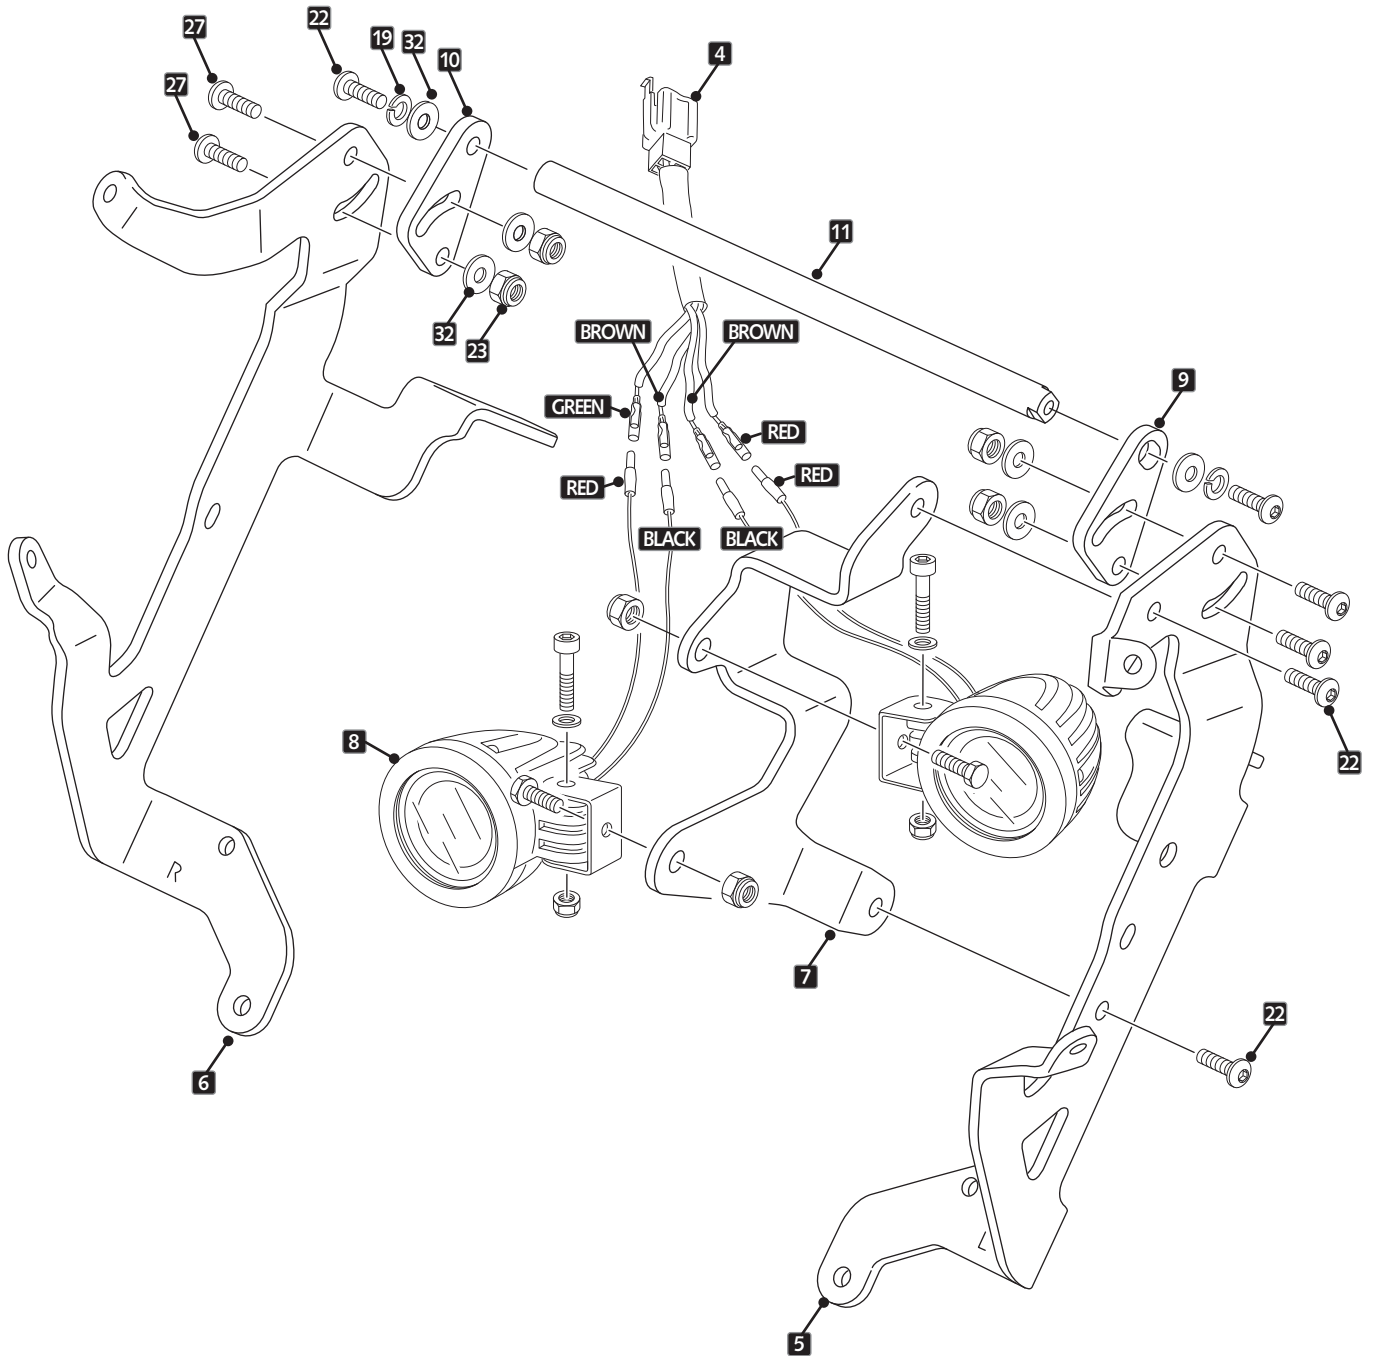

KTM EXC 2008-2021 (ENDURO MODELS)

EXPLOTING

KTM EXC 2008-2021 (ENDURO MODELS)

ID	PIEZA/PART	DESCRIPCIÓN	DESCRIPTION	QTY	REF
1		Semicarenado Rally (Lexan Policarbonate)	Rally semifairing (Lexan Policarbonate)	1	10809WM3
2		Tapa óptica (ABS)	Optic cover (ABS)	1	10809JM3
3		Tapa posterior (ABS)	Optic back cover (ABS)	1	10809JM3
4		Adaptador cables	Wires adapter	1	10810
5		Soporte de aluminio Izquierdo	Left Aluminium support	1	SOP6P14L--20507
6		Soporte de aluminio Derecho	Right Aluminium support	1	SOP6P14R--20507
7		Soportede aluminio ópticas	Optics Aluminium support	1	SOP6P14O--20507
8		Ópticas led 10W (Homologado CE)	10W Led Optics (CE Homologated)	2	10811N
9		Soporte de aluminio Izquierdo Roadboock	Roadboock Left Aluminium support	1	SOP6P14LR--20507
10		Soporte de aluminio Derecho Roadboock	Roadboock Right Aluminium support	1	SOP6P14RR--20507
11		Varilla de aluminio	Aluminium Guide	1	SOP6P14V---20507