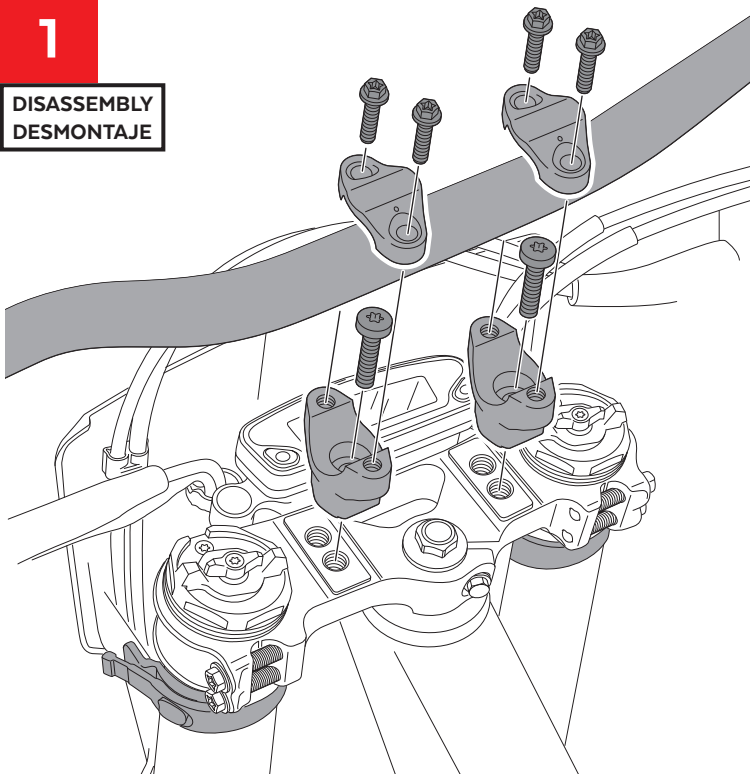

KTM EXC 2008-2021 (ENDURO MODELS)

M O U N T I N G I N S T R U C T I O N S

REF 20507

SEMICARENADO RALLY / RALLY SEMIFAIRING

1

DISASSEMBLY
DESMONTAJE

2

DISASSEMBLY
DESMONTAJE

KTM EXC 2008-2021 (ENDURO MODELS)

INSTRUCCIONES DE MONTAJE - MOUNTING INSTRUCTIONS - MONTAGEANLEITUNG

3

DISASSEMBLY
DESMONTAJE

4

ASSEMBLY
MONTAJE

! NO necesario desconectar
! NOT necessary disconnect

5

ASSEMBLY
MONTAJE

Par de apriete - 40 N.m
Tightening torque -40N.m

A PIEZA ORIGINAL
ORIGINAL PART

6

ASSEMBLY
MONTAJE

Par de apriete - 40 N.m
Tightening torque -40N.m

A PIEZA ORIGINAL
ORIGINAL PART

KTM EXC 2008-2021 (ENDURO MODELS)

INSTRUCCIONES DE MONTAJE - MOUNTING INSTRUCTIONS - MONTAGEANLEITUNG

7

Par de apriete - 20 N.m
Tightening torque - 20N.m

ASSEMBLY
MONTAJE

8

! CONNECT ID4

ASSEMBLY
MONTAJE

9