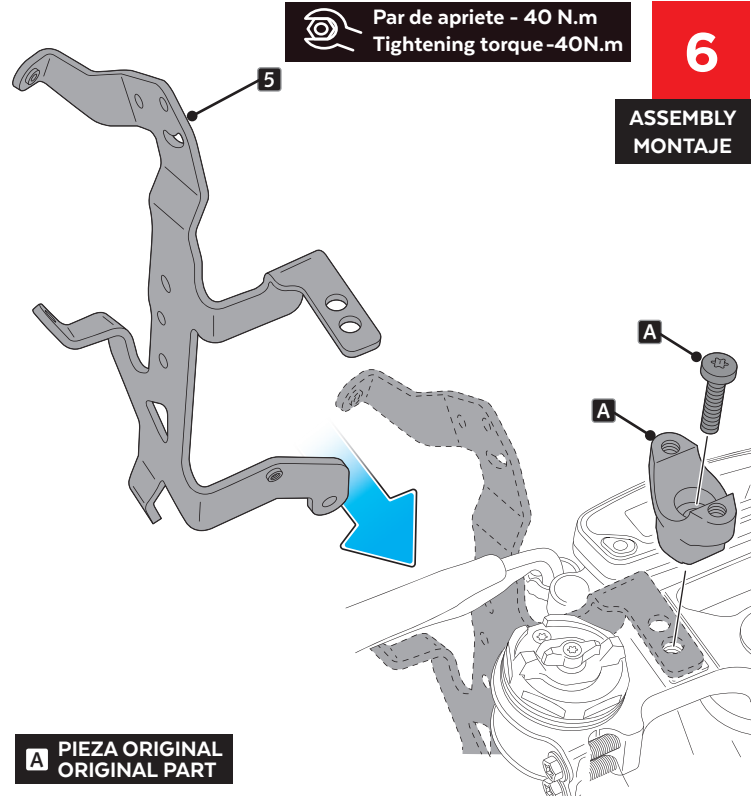

ASSEMBLY
MONTAJE

Par de apriete - 40 N.m
Tightening torque -40N.m

A PIEZA ORIGINAL
ORIGINAL PART

6

ASSEMBLY
MONTAJE

Par de apriete - 40 N.m
Tightening torque -40N.m

A PIEZA ORIGINAL
ORIGINAL PART

KTM EXC 2008-2021 (ENDURO MODELS)

INSTRUCCIONES DE MONTAJE - MOUNTING INSTRUCTIONS - MONTAGEANLEITUNG

7

Par de apriete - 20 N.m
Tightening torque - 20N.m

ASSEMBLY
MONTAJE

8

! CONNECT ID4

ASSEMBLY
MONTAJE

9