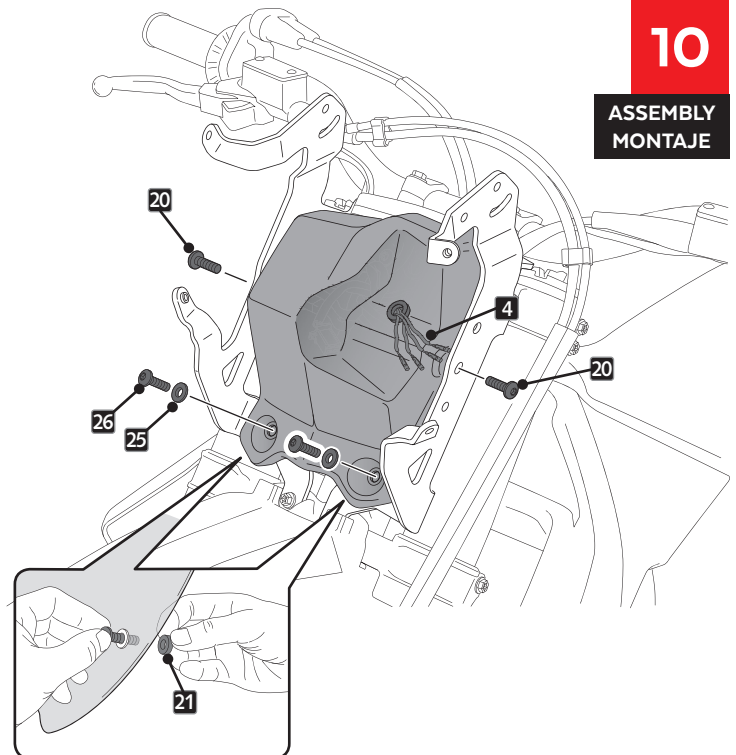

10

ASSEMBLY
MONTAJE