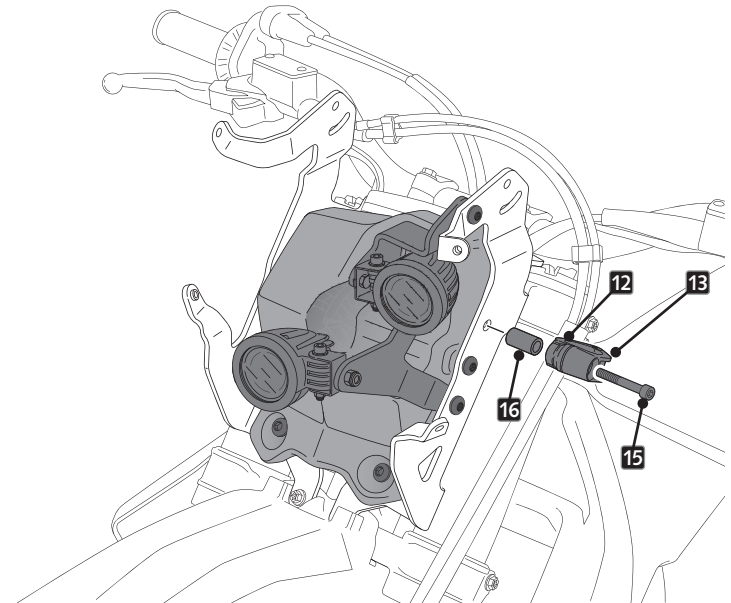

ASSEMBLY
MONTAJE

Par de apriete - 40 N.m
Tightening torque -40N.m

A PIEZA ORIGINAL
ORIGINAL PART

6

ASSEMBLY
MONTAJE

Par de apriete - 40 N.m
Tightening torque -40N.m

A PIEZA ORIGINAL
ORIGINAL PART

KTM EXC 2008-2021 (ENDURO MODELS)

INSTRUCCIONES DE MONTAJE - MOUNTING INSTRUCTIONS - MONTAGEANLEITUNG

7

Par de apriete - 20 N.m
Tightening torque - 20N.m

ASSEMBLY
MONTAJE

8

! CONNECT ID4

ASSEMBLY
MONTAJE

9

ASSEMBLY
MONTAJE

10

ASSEMBLY
MONTAJE

KTM EXC 2008-2021 (ENDURO MODELS)

INSTRUCCIONES DE MONTAJE - MOUNTING INSTRUCTIONS - MONTAGEANLEITUNG

11

ASSEMBLY
MONTAJE

 Ver pág 5 para conectar ID4
See page 5 to connect ID4

12

ASSEMBLY
MONTAJE

PASAR CABLEADO DE LA MOTO POR LA BRIDA
Y APRETAR TORNILLO ID15
PASS THE MOTORCYCLE WIRING THROUGH THE
BRIDGE AND TIGHTEN THE ID15 SCREW

13

ASSEMBLY
MONTAJE

35 ADHESIVOS
STICKERS SET

14

ASSEMBLY
MONTAJE