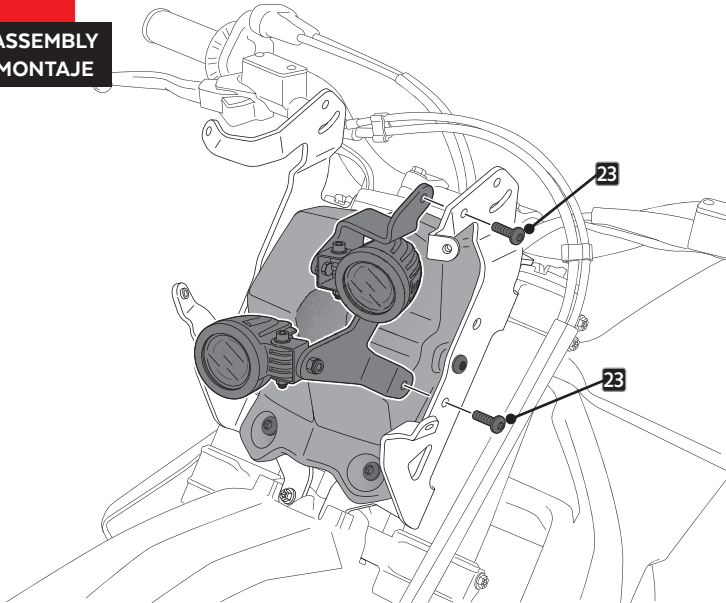

INSTRUCCIONES DE MONTAJE - MOUNTING INSTRUCTIONS - MONTAGEANLEITUNG

7

Par de apriete - 20 N.m
Tightening torque - 20N.m

ASSEMBLY
MONTAJE

8

! CONNECT ID4

ASSEMBLY
MONTAJE

9

ASSEMBLY
MONTAJE

10

ASSEMBLY
MONTAJE

KTM EXC 2008-2021 (ENDURO MODELS)

INSTRUCCIONES DE MONTAJE - MOUNTING INSTRUCTIONS - MONTAGEANLEITUNG

11

ASSEMBLY
MONTAJE

 Ver pág 5 para conectar ID4
See page 5 to connect ID4

12

ASSEMBLY
MONTAJE

PASAR CABLEADO DE LA MOTO POR LA BRIDA
Y APRETAR TORNILLO ID15
PASS THE MOTORCYCLE WIRING THROUGH THE
BRIDGE AND TIGHTEN THE ID15 SCREW

13

ASSEMBLY
MONTAJE

35 ADHESIVOS
STICKERS SET

14

ASSEMBLY
MONTAJE