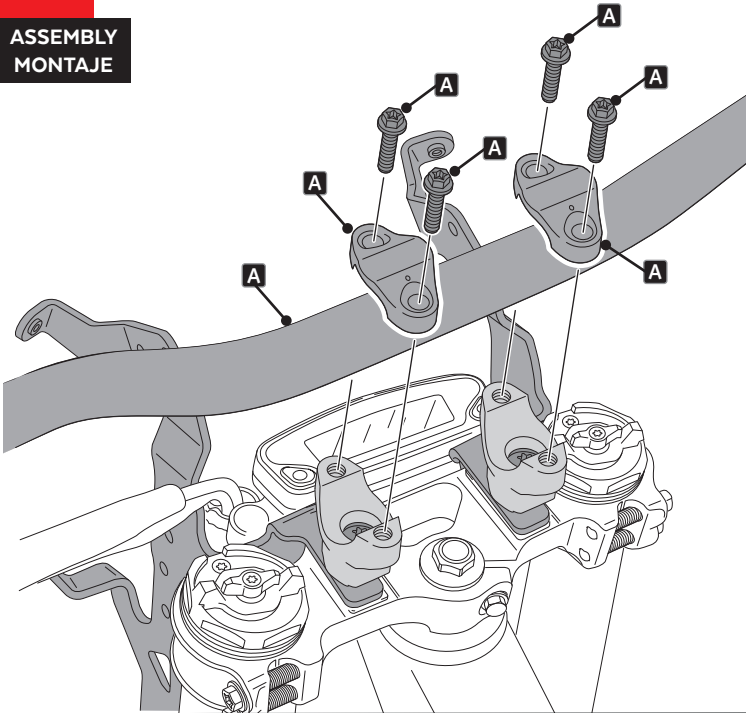

ASSEMBLY
MONTAJE

Par de apriete - 40 N.m
Tightening torque -40N.m

A PIEZA ORIGINAL
ORIGINAL PART

6

ASSEMBLY
MONTAJE

Par de apriete - 40 N.m
Tightening torque -40N.m

A PIEZA ORIGINAL
ORIGINAL PART

KTM EXC 2008-2021 (ENDURO MODELS)

INSTRUCCIONES DE MONTAJE - MOUNTING INSTRUCTIONS - MONTAGEANLEITUNG

7

Par de apriete - 20 N.m
Tightening torque - 20N.m

ASSEMBLY
MONTAJE

8

! CONNECT ID4

ASSEMBLY
MONTAJE

9