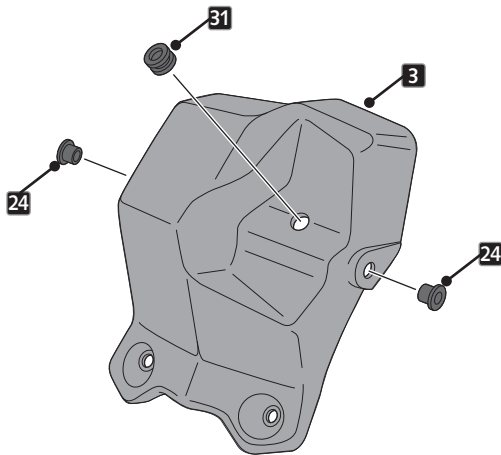

9

ASSEMBLY
MONTAJE