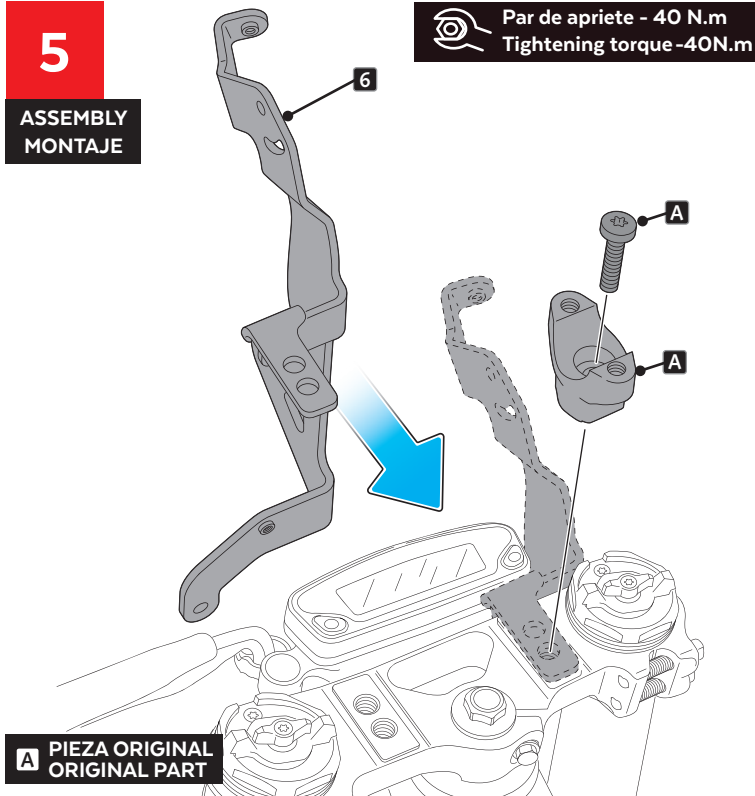

ASSEMBLY
MONTAJE

Par de apriete - 40 N.m
Tightening torque -40N.m

A PIEZA ORIGINAL
ORIGINAL PART

6

ASSEMBLY
MONTAJE

Par de apriete - 40 N.m
Tightening torque -40N.m

A PIEZA ORIGINAL
ORIGINAL PART

KTM EXC 2008-2021 (ENDURO MODELS)

INSTRUCCIONES DE MONTAJE - MOUNTING INSTRUCTIONS - MONTAGEANLEITUNG

7

Par de apriete - 20 N.m
Tightening torque - 20N.m

ASSEMBLY
MONTAJE

8

! CONNECT ID4

ASSEMBLY
MONTAJE

9