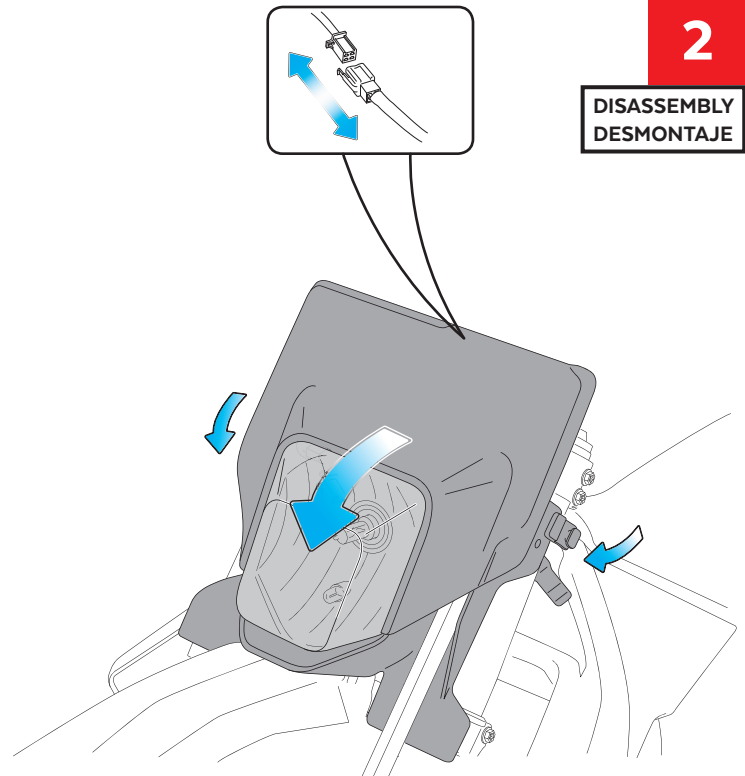

2

DISASSEMBLY
DESMONTAJE