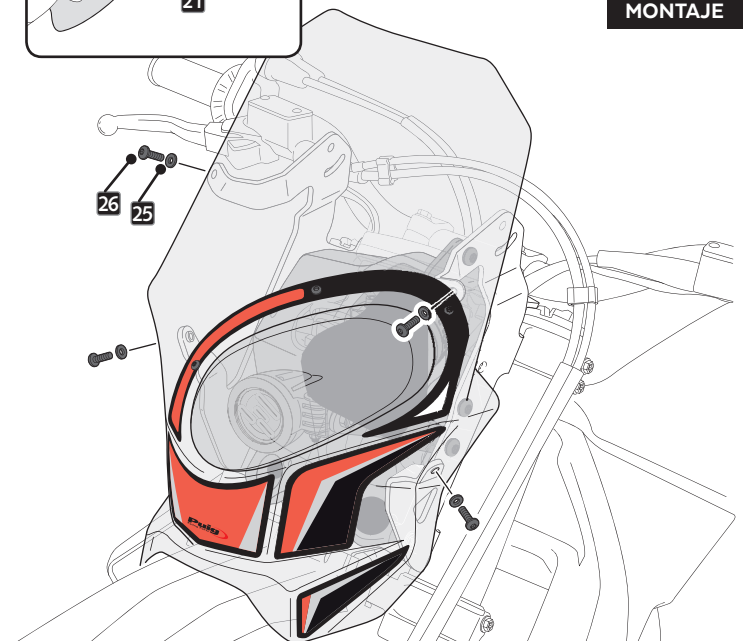

12

ASSEMBLY
MONTAJE

PASAR CABLEADO DE LA MOTO POR LA BRIDA
Y APRETAR TORNILLO ID15
PASS THE MOTORCYCLE WIRING THROUGH THE
BRIDGE AND TIGHTEN THE ID15 SCREW

13

ASSEMBLY
MONTAJE

35 ADHESIVOS
STICKERS SET

14

ASSEMBLY
MONTAJE

KTM EXC 2008-2021 (ENDURO MODELS)

EXPLOTING

KTM EXC 2008-2021 (ENDURO MODELS)

ID	PIEZA/PART	DESCRIPCIÓN	DESCRIPTION	QTY	REF
1		Semicarenado Rally (Lexan Policarbonate)	Rally semifairing (Lexan Policarbonate)	1	10809WM3
2		Tapa óptica (ABS)	Optic cover (ABS)	1	10809JM3
3		Tapa posterior (ABS)	Optic back cover (ABS)	1	10809JM3
4		Adaptador cables	Wires adapter	1	10810
5		Soporte de aluminio Izquierdo	Left Aluminium support	1	SOP6P14L--20507
6		Soporte de aluminio Derecho	Right Aluminium support	1	SOP6P14R--20507
7		Soportede aluminio ópticas	Optics Aluminium support	1	SOP6P14O--20507
8		Ópticas led 10W (Homologado CE)	10W Led Optics (CE Homologated)	2	10811N
9		Soporte de aluminio Izquierdo Roadboock	Roadboock Left Aluminium support	1	SOP6P14LR--20507
10		Soporte de aluminio Derecho Roadboock	Roadboock Right Aluminium support	1	SOP6P14RR--20507
11		Varilla de aluminio	Aluminium Guide	1	SOP6P14V---20507