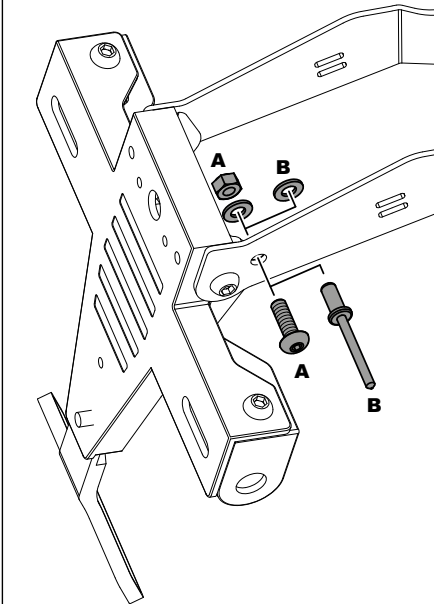

CONSULTAR EN NUESTRA PAGINA WEB LA
DISPONIBILIDAD DEL VIDEO DE MONTAJE
DE ESTA REFERENCIA.
CONSULT OUR WEBSITE THE VIDEO MOUNT
AVAILABILITY OF THIS REFERENCE.