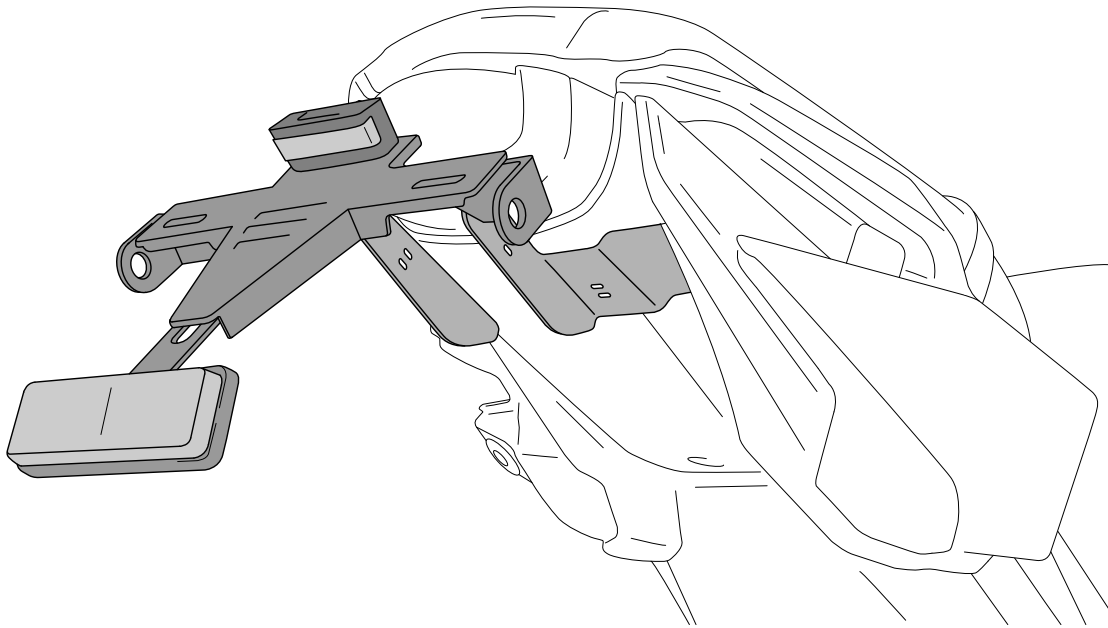

HONDA CB650R NEO SPORTS CAFE 2021

REF 20565N

PORTAMATRÍCULA / LICENSE SUPPORT

1 Person

1 hour

INTERMEDIATE

Accesorio verificado en la configuración básica de la motocicleta. Para modelos con configuraciones extras de fábrica. No podemos asegurar su compatibilidad, salvo consulta previa. Declinamos cualquier eventual reclamación.
Accessory verified in the basic configuration of the motorcycle. For models with extra factory settings. We cannot assure its compatibility, except for prior consultation. We decline any eventual claim.

ID.	PIEZA / PART	DESCRIPCIÓN	ESCRPTION	QTY.	REF.:
1		Soporte portamatrículas	License support	1	CONJUNTO-20565N
2		Brida de plástico	Plastic bridle	5	BRIDAN100X2´5N
3		Luz portamatrículas	Back light	1	5577N
4		Catadrióptico	Deflector	1	4481R
5		Tapón cabota tornillo M6 DIN1001	M6 DIN1001 screw cap	4	TAPON-----85
6		Tapón cabota tornillo M5 DIN1001	M5 DIN1001 screw cap	1	TAPON-----86