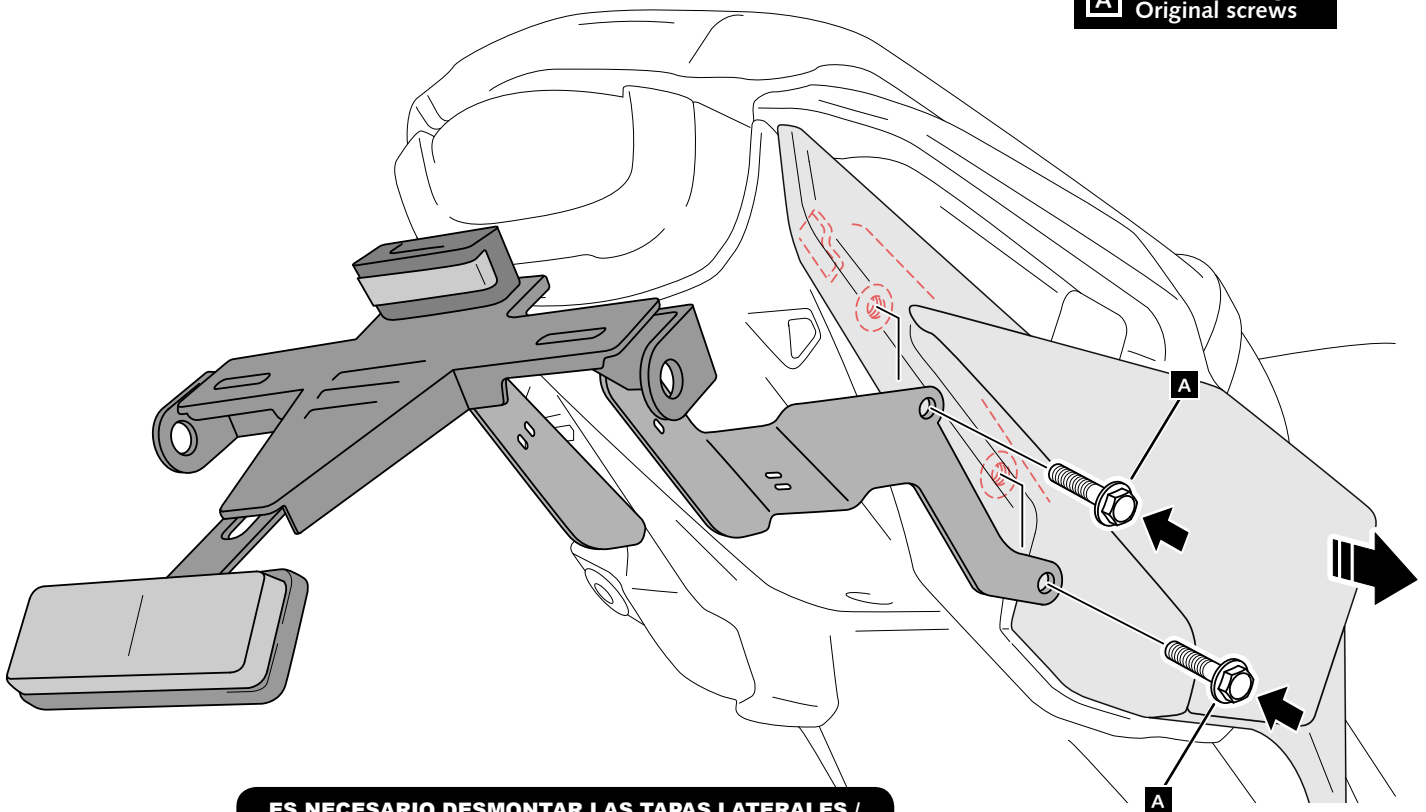

HONDA CB650R NEO SPORTS CAFE 2021

REF
20565N

INSTRUCCIONES DE MONTAJE - MOUNTING INSTRUCTIONS - MONTAGEANLEITUNG

A Tornillería original
Original screws

**ES NECESARIO DESMONTAR LAS TAPAS LATERALES /
IT IS NECESSARY TO REMOVE THE SIDE COVERS**

Fijación giro portamatriculas (2 OPCIONES A-B)
Fixation license support rotation (2 OPTIONS A-B)