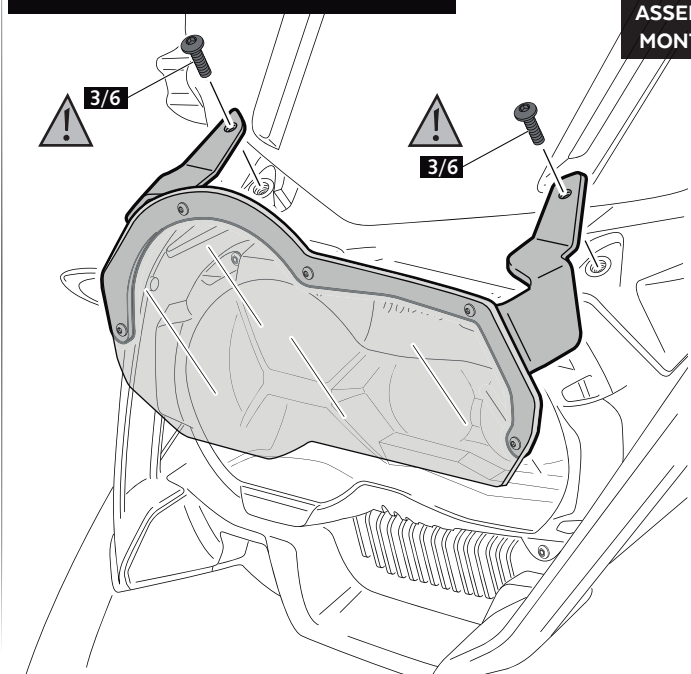

**BMW**  
**R1200GS LC / ADVENTURE LC / R1250GS / R1250GS ADVENTURE**

**REF 20814** **PROTECTOR DE FARO - HEADLIGHT PROTECTOR - SCHEINWERFERSCHUTZ**

1 Person

15 min

EASY

TORX T25

ALLEN Nº2,5  
Nº 3

ID	PIEZA/PART	DESCRIPCIÓN	DESCRIPTION	QTY	REF
1		Protector faro ( policarbonato con tratamiento antirayadas de 4mm)	Headlight Protector ( polycarbonate 4mm with scratch resistance treatment)	1	20814WM3
2		Soporte metálico	Metal support	1	SOPOR-1P-6-7567
3		Tornillo Allen M5X20 Ø11 ISO7380	M5X20 Ø11 Allen screw	2	TORNIAI7380-387
4		Tornillo ISO 7380 M4x10 (negro)	M4x10 ISO7380 allen screw	5	TORNI-I7380-645
5		Arandela de nylon M4	M4 nylon washer	10	ARNV00000000311
6		Tornillo Allen M5X16 Ø11 ISO7380	M5X16 Ø11 ISO7380 Allen screw	2	TORNI-I7380-493

# BMW R1200GS LC / ADVENTURE LC / R1250GS / R1250GS ADVENTURE

INSTRUCCIONES DE MONTAJE - MOUNTING INSTRUCTIONS - MONTAGEANLEITUNG

**1**

DISASSEMBLY  
MONTAJE

**2**

ASSEMBLY  
MONTAJE

**!** **ID 6** M5X16 ALLEN SCREW ONLY FOR BMW R1250GS '21

**3**

ASSEMBLY  
MONTAJE

**!** **ID 6** M5X16 ALLEN SCREW ONLY FOR BMW R1250GS '21