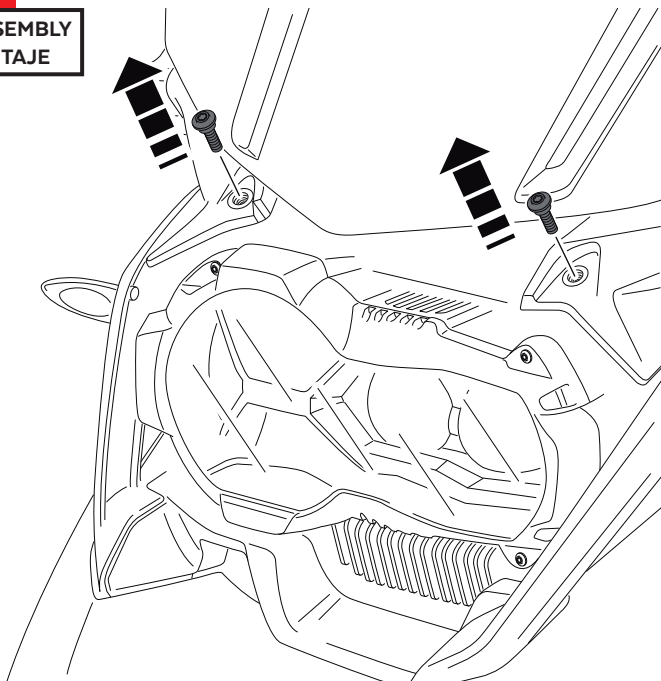

**BMW**  
**R1200GS LC / ADVENTURE LC / R1250GS / R1250GS ADVENTURE**

**REF 20814** **PROTECTOR DE FARO - HEADLIGHT PROTECTOR - SCHEINWERFERSCHUTZ**

1 Person

15 min

EASY

TORX T25

ALLEN Nº2,5  
Nº 3

ID	PIEZA/PART	DESCRIPCIÓN	DESCRIPTION	QTY	REF
1		Protector faro ( policarbonato con tratamiento antirayadas de 4mm)	Headlight Protector ( polycarbonate 4mm with scratch resistance treatment)	1	20814WM3
2		Soporte metálico	Metal support	1	SOPOR-1P-6-7567
3		Tornillo Allen M5X20 Ø11 ISO7380	M5X20 Ø11 Allen screw	2	TORNIAI7380-387
4		Tornillo ISO 7380 M4x10 (negro)	M4x10 ISO7380 allen screw	5	TORNI-I7380-645
5		Arandela de nylon M4	M4 nylon washer	10	ARNV00000000311
6		Tornillo Allen M5X16 Ø11 ISO7380	M5X16 Ø11 ISO7380 Allen screw	2	TORNI-I7380-493

# BMW R1200GS LC / ADVENTURE LC / R1250GS / R1250GS ADVENTURE

INSTRUCCIONES DE MONTAJE - MOUNTING INSTRUCTIONS - MONTAGEANLEITUNG

**1**

DISASSEMBLY  
MONTAJE

**2**

ASSEMBLY  
MONTAJE

**!** **ID 6** M5X16 ALLEN SCREW ONLY FOR BMW R1250GS '21

**3**

ASSEMBLY  
MONTAJE

**!** **ID 6** M5X16 ALLEN SCREW ONLY FOR BMW R1250GS '21