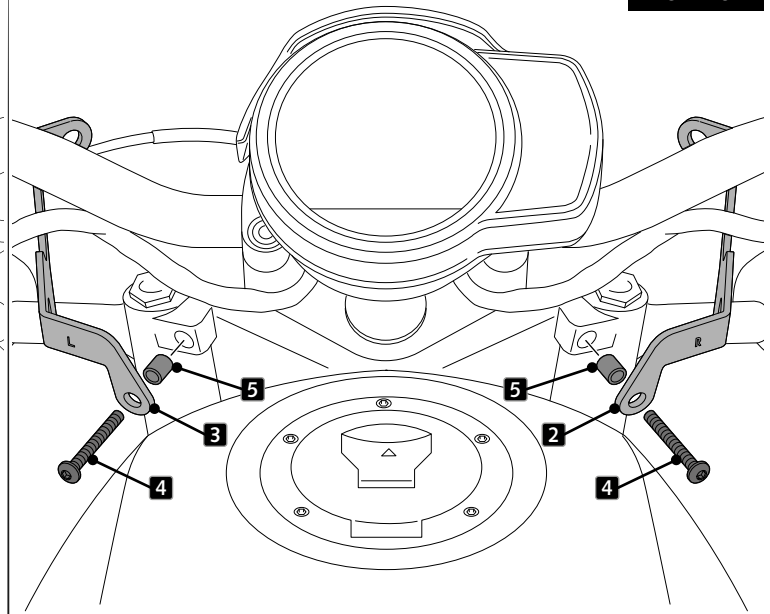

2

**ASSEMBLY
MONTAJE**