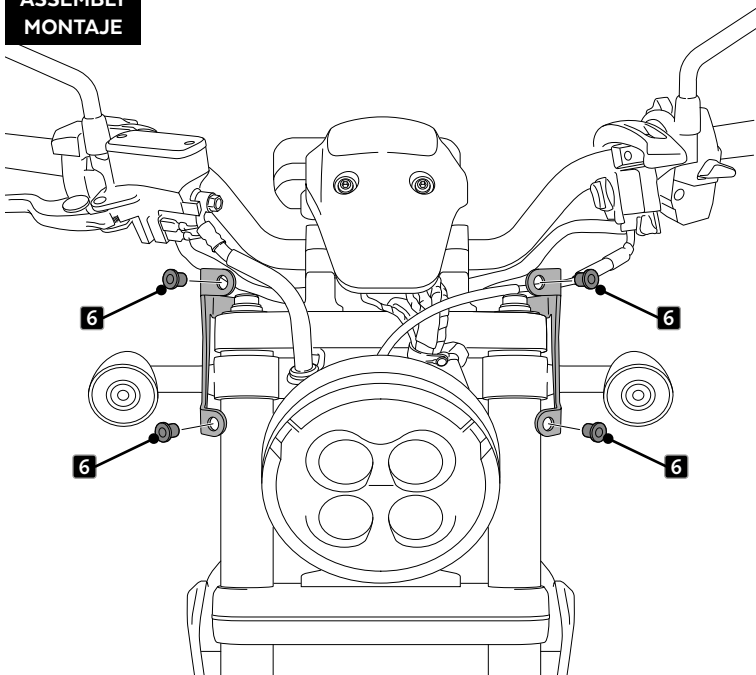

ID	PIEZA/PART	DESCRIPCIÓN	DESCRIPTION	QTY	REF
1		Cúpula Sport	Sport screen	1	20819F/H/N/WM3
2		Soporte derecho (R)	Right support (R)	1	SOPOR2P2-R20820
3		Soporte izquierdo (L)	Left support (L)	1	SOPOR2P2-L20820
4		Tornillo Allen M8x45 ISO 7380	M8x45 ISO 7380 Allen screw	2	TORNI-I7380-817
5		Casquillo Ø8x Ø14 x10	Ø8x Ø14 x10 Arrowhead	2	CASQUI-----576
6		Silentblock M5	M5 silentblock	4	SILENTBTM5-046/1
7		Arandela de nylon M5x1	M5x1 nylon washer	4	ARNV000000000245
8		Tornillo Allen M5x16 Ø11 ISO7380	M5x16 Ø11 ISO7380 Allen screw	4	TORNI-I7380-493
9		Tapón tornillo M5 ISO 7380	M5 ISO 7380 screw cap	4	TAPON-----85

HONDA CMX1100 REBEL '21-

INSTRUCCIONES DE MONTAJE - MOUNTING INSTRUCTIONS - MONTAGEANLEITUNG

1

**DISASSEMBLY
DESMONTAJE**

2

**ASSEMBLY
MONTAJE**

3

**ASSEMBLY
MONTAJE**

4

**ASSEMBLY
MONTAJE**