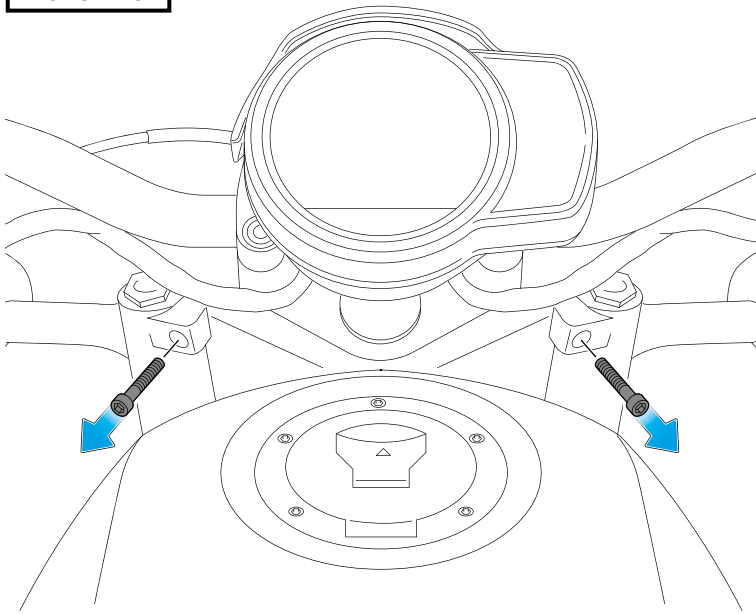

HONDA CMX1100 REBEL '21-

INSTRUCCIONES DE MONTAJE - MOUNTING INSTRUCTIONS - MONTAGEANLEITUNG

1

**DISASSEMBLY
DESMONTAJE**