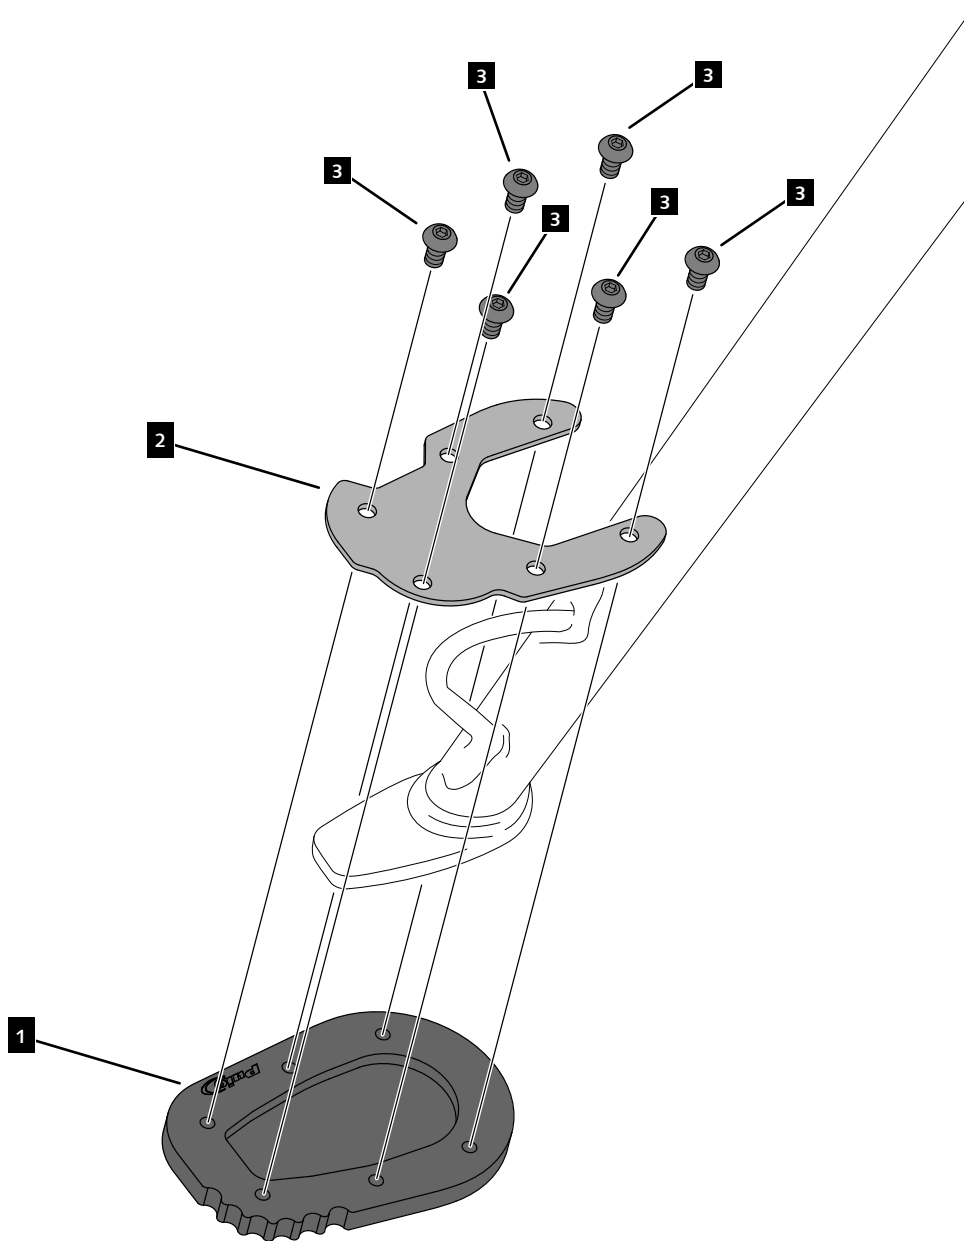

# KTM 1290 SUPERADVENTURE R '21-

REF 21363N

EXTENSIÓN PATA DE CABRA / KICKSTAND EXTENSION

1 Person

5 min

EASY

ALLEN

Nº 3

ID.	PIEZA / PART	DESCRIPCIÓN	DESCRIPTION	QTY.
1		Base aluminio	Aluminum base	1
2		Chapa superior	Upper plate	1
3		Tornillo M5x8 DIN1001 INOX	M5x8 DIN1001 INOX screw	6

## KTM 1290 SUPERADVENTURE R '21-

REF  
21363N

INSTRUCCIONES DE MONTAJE - MOUNTING INSTRUCTIONS

**CONSULTAR EN NUESTRA PAGINA WEB LA DISPONIBILIDAD  
DEL VIDEO DE MONTAJE DE ESTA REFERENCIA.  
CONSULT OUR WEBSITE THE VIDEO MOUNT AVAILABILITY OF  
THIS REFERENCE.**