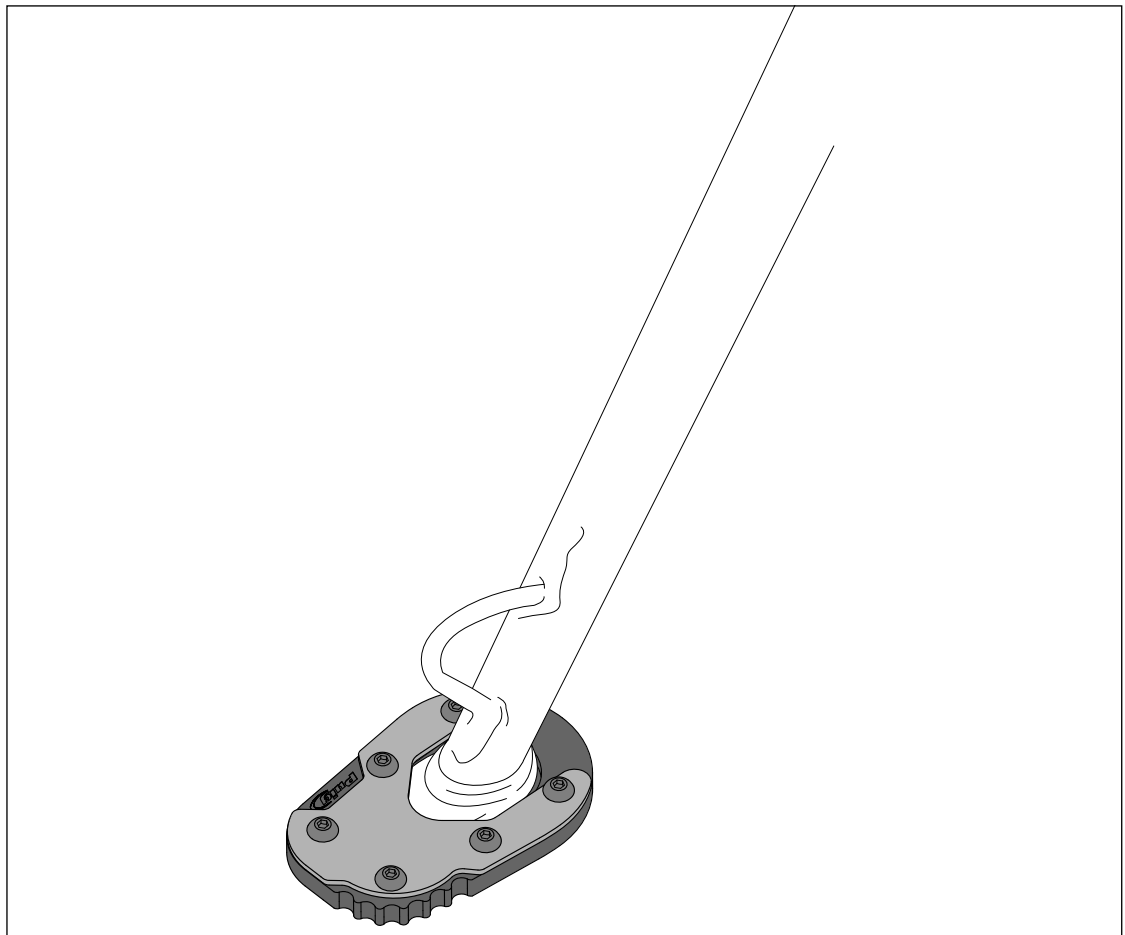

# KTM 1290 SUPERADVENTURE R '21-

REF 21363N

EXTENSIÓN PATA DE CABRA / KICKSTAND EXTENSION

1 Person

5 min

EASY

ALLEN

Nº 3

ID.	PIEZA / PART	DESCRIPCIÓN	DESCRIPTION	QTY.
1		Base aluminio	Aluminum base	1
2		Chapa superior	Upper plate	1
3		Tornillo M5x8 DIN1001 INOX	M5x8 DIN1001 INOX screw	6

## KTM 1290 SUPERADVENTURE R '21-

REF  
21363N

INSTRUCCIONES DE MONTAJE - MOUNTING INSTRUCTIONS

**CONSULTAR EN NUESTRA PAGINA WEB LA DISPONIBILIDAD  
DEL VIDEO DE MONTAJE DE ESTA REFERENCIA.  
CONSULT OUR WEBSITE THE VIDEO MOUNT AVAILABILITY OF  
THIS REFERENCE.**