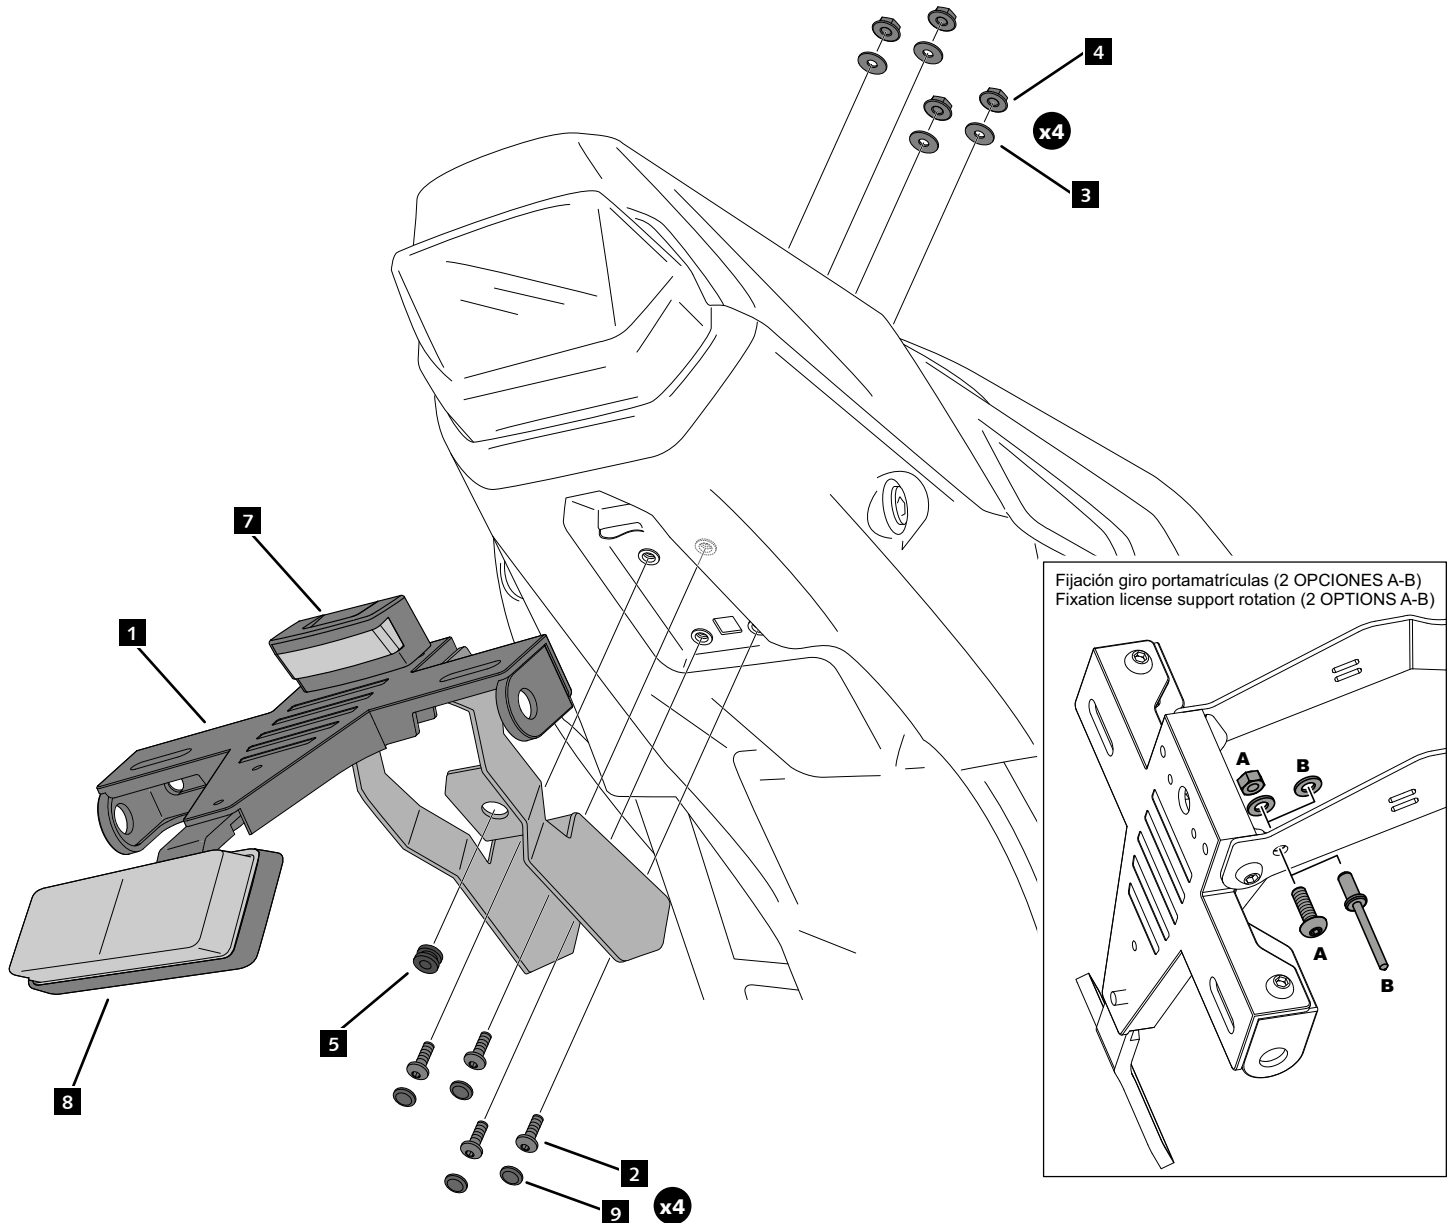

HONDA CB750 HORNET '23

REF
21493N

INSTRUCCIONES DE MONTAJE - MOUNTING INSTRUCTIONS - MONTAGEANLEITUNG