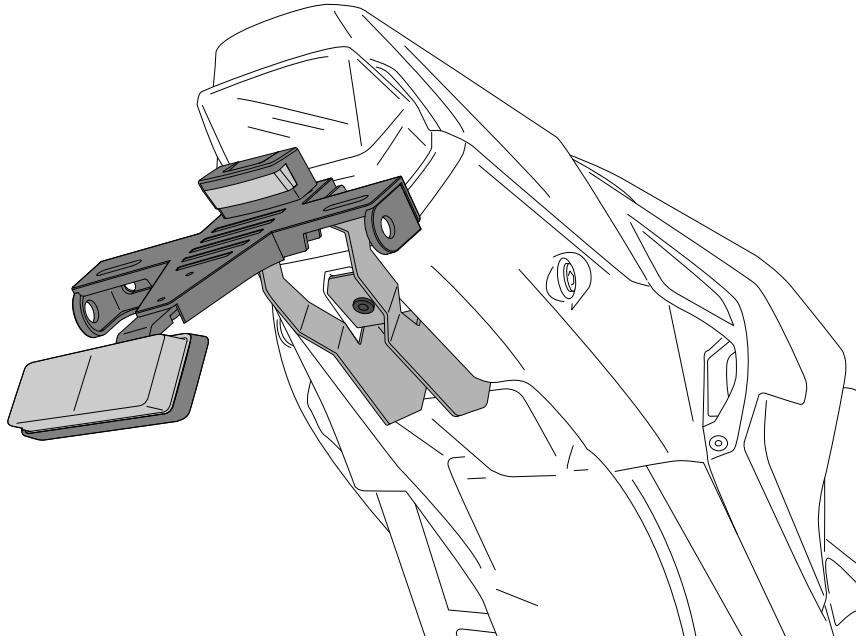

HONDA CB750 HORNET '23

REF 21493N

PORTAMATRÍCULA / LICENSE SUPPORT

1 Person

1 hour

INTERMEDIATE

Accesorio verificado en la configuración básica de la motocicleta. Para modelos con configuraciones extras de fábrica. No podemos asegurar su compatibilidad, salvo consulta previa. Declinamos cualquier eventual reclamación.
Accessory verified in the basic configuration of the motorcycle. For models with extra factory settings. We cannot assure its compatibility, except for prior consultation. We decline any eventual claim.