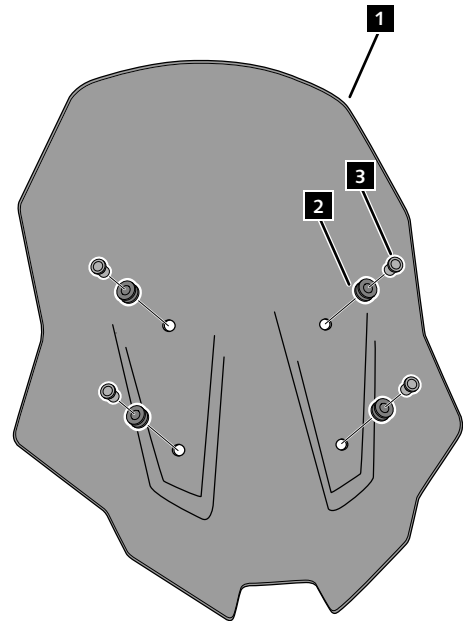

ZONTES 703F '24-

M O U N T I N G I N S T R U C T I O N S

REF 22320

TOURING SCREEN

ID.	PIEZA/PART	DESCRIPCIÓN	DESCRIPTION	QTY.	REF.:
1		Cúpula Touring	Touring screen	1	22320W/H/FM3
2		Silentblock Ø18xØ9xØ11x8	Ø18xØ9xØ11x8 silentblock	4	SILENBGONE--064
3		Casquillo con valona Ø15xØ9x7,5	Ø15x Ø9 x7,5 Bush with flange	4	CASQUI-1A---324
4		Tornillo allen M6x20 Ø14 ISO 7380	M6x20 Ø14 ISO 7380 Allen screw	4	TORNI-I7380-404
5		Tapón M6 ISO 7380	M6 ISO 7380 screw cap	4	TAPON-----86

ZONTES 703F '24-

INSTRUCCIONES DE MONTAJE - MOUNTING INSTRUCTIONS - MONTAGEANLEITUNG

1

DISASSEMBLY
DESMONTAJE

2

ASSEMBLY
MONTAJE

3

ASSEMBLY
MONTAJE