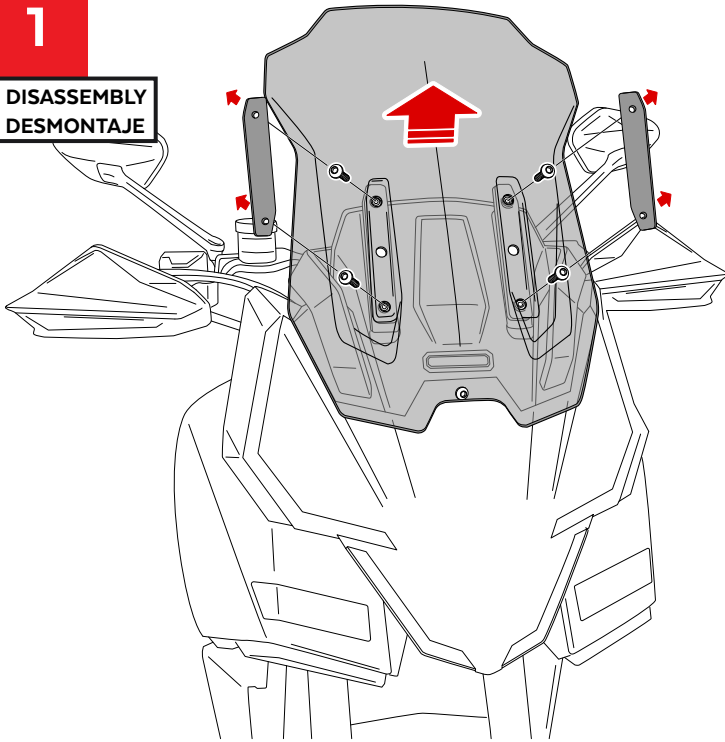

ZONTES 703F '24-

INSTRUCCIONES DE MONTAJE - MOUNTING INSTRUCTIONS - MONTAGEANLEITUNG

1

DISASSEMBLY
DESMONTAJE