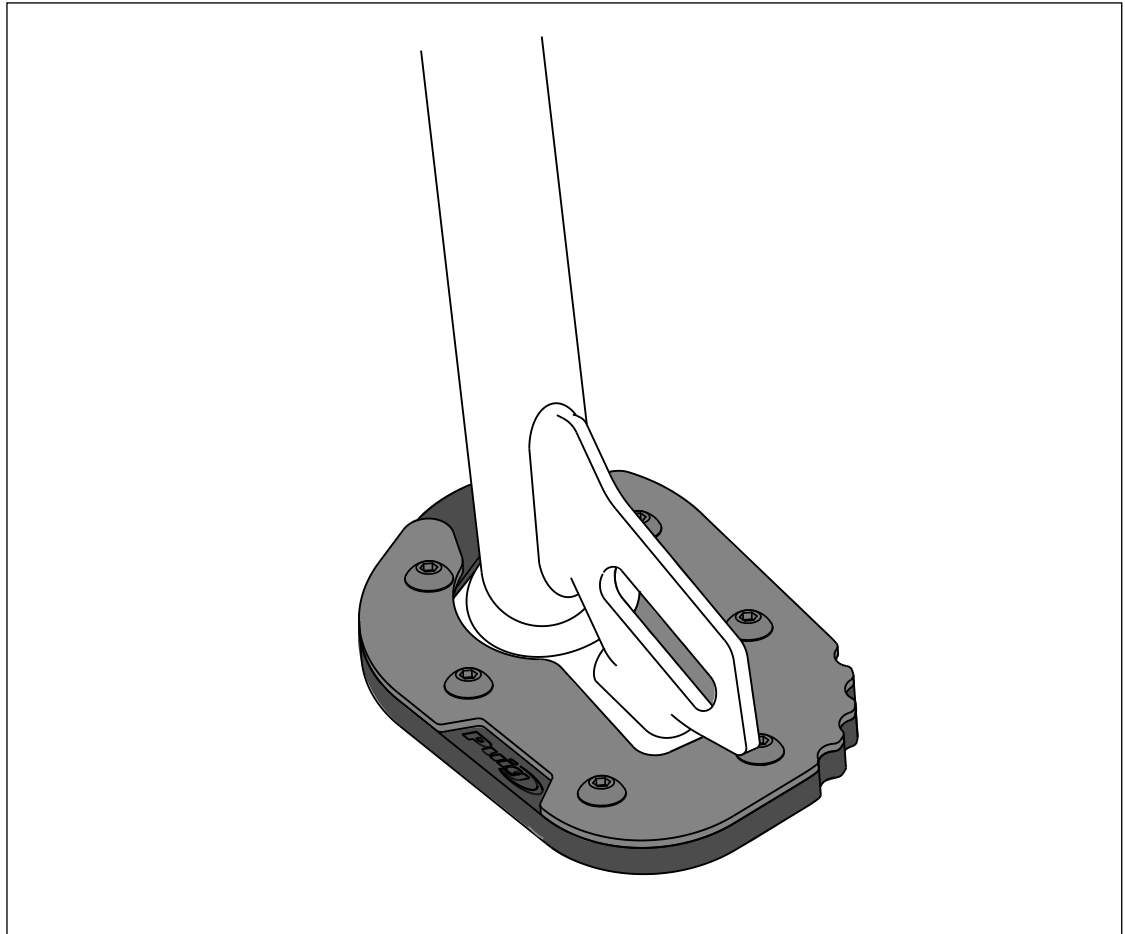

BMW F900R '25

REF. 22462N

EXTENSIÓN PATA DE CABRA / KICKSTAND EXTENSION

1 Person

5 min

EASY

ALLEN

Nº 3

ID.	PIEZA / PART	DESCRIPCIÓN	DESCRIPTION	QTY.
1		Base aluminio	Aluminum base	1
2		Chapa superior	Upper plate	1
3		Tornillo M5x8 DIN1001 INOX	M5x8 DIN1001 INOX screw	6

BMW F900R '25

REF
22462N

INSTRUCCIONES DE MONTAJE - MOUNTING INSTRUCTIONS