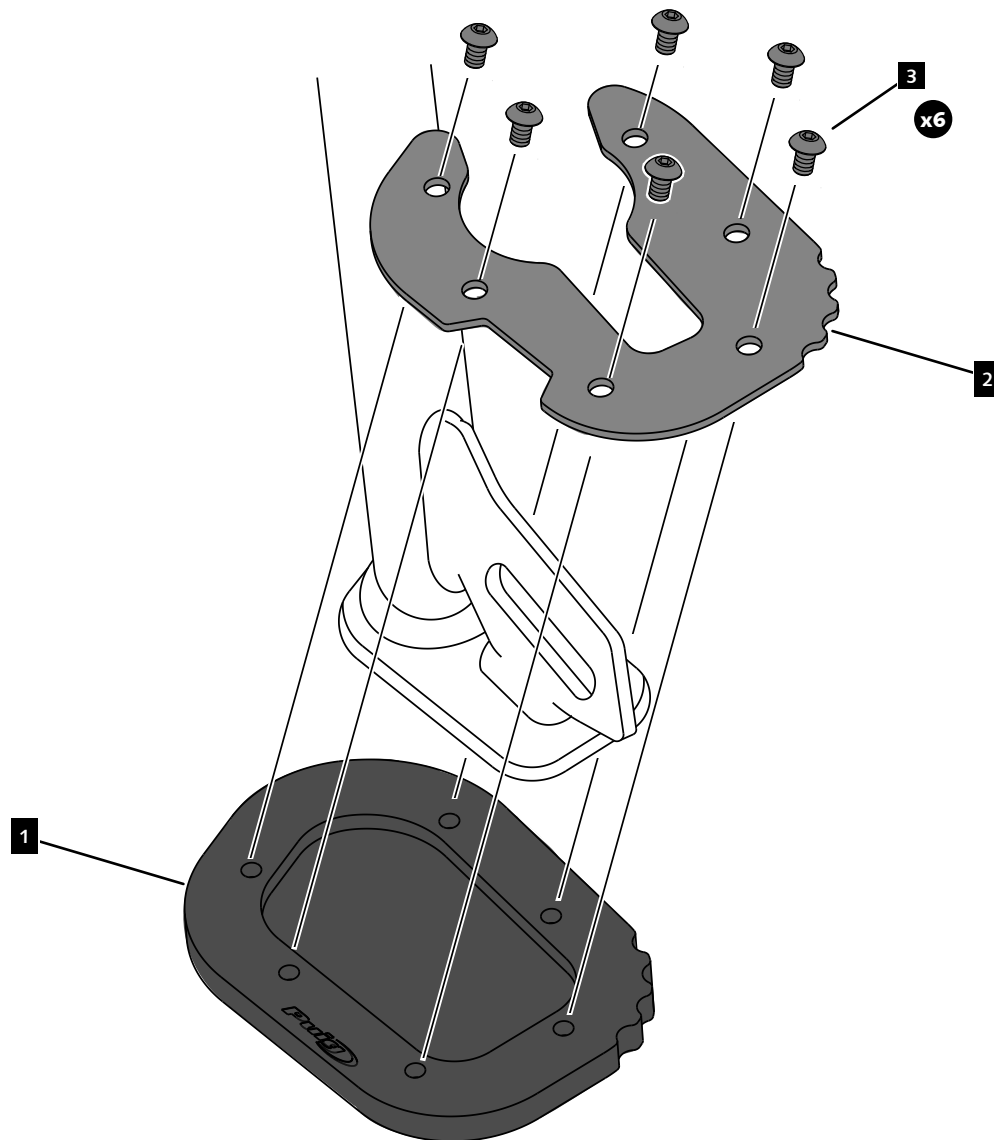

BMW F900R '25

REF. 22462N

EXTENSIÓN PATA DE CABRA / KICKSTAND EXTENSION

1 Person

5 min

EASY

ALLEN

Nº 3

ID.	PIEZA / PART	DESCRIPCIÓN	DESCRIPTION	QTY.
1		Base aluminio	Aluminum base	1
2		Chapa superior	Upper plate	1
3		Tornillo M5x8 DIN1001 INOX	M5x8 DIN1001 INOX screw	6

BMW F900R '25

REF
22462N

INSTRUCCIONES DE MONTAJE - MOUNTING INSTRUCTIONS