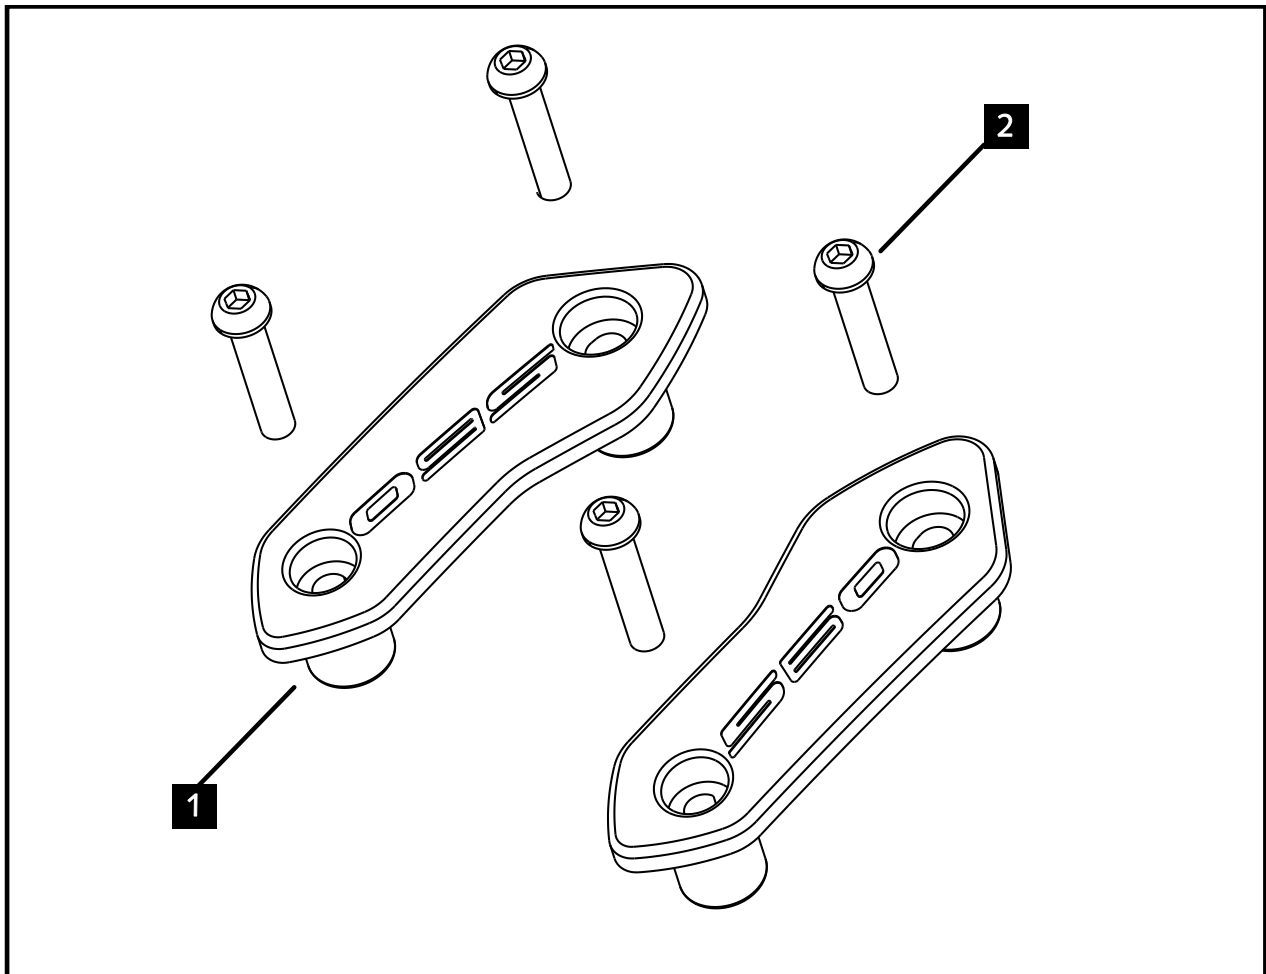

TAPAS RETROVISORES - YAMAHA T-MAX 560 '25
REARVIEW MIRRORS CAPS - YAMAHA T-MAX 560 '25

REF 22568N

M O U N T I N G I N S T R U C T I O N S

1 Person

15 min

EASY

ID.	DESCRIPCIÓN	DESCRIPTION	QTY.
1	Tapa	Cap	2
2	Tornillo M6x30 ISO7380	M6x30 ISO7380 screw	4