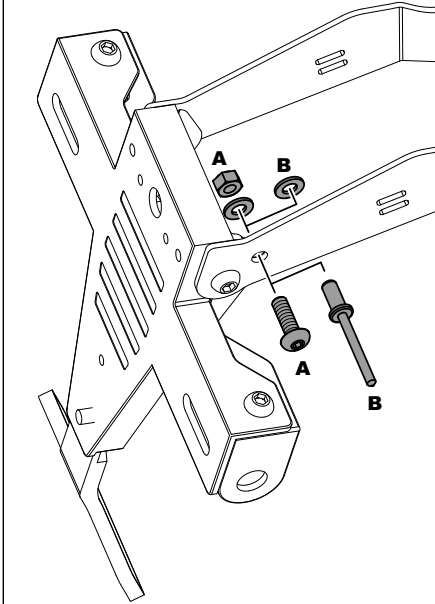

HONDA CB650R '19

REF 3527N

PORTAMATRÍCULA / LICENSE SUPORT / KENNZEICHENHALTER

1 Person

40 min

EASY

ID.	PIEZA / PART	DESCRIPCIÓN	DESCRIPTION	QTY.	REF.:
1		Soporte portamatrículas	License support	1	CONJUNTO--3527N
2		Tornillo M8x20 DIN1001 (Negro)	M8x20 DIN1001 screw (Black)	4	TORNIAD1001-352
3		Casquillo long. 6mm	Spile 6mm length	4	CASQUI-----776
4		Arandela M8 DIN125-A	M8 DIN125-A washer	4	ARANDPD125A-018
5		Brida de plástico	Plastic bridle	5	BRIDAN100X2'5-N
6		Luz matrícula	License plate's light	1	5577N
7		Catadióptico trasero	Back reflector	1	4481R

HONDA CB650R '19

INSTRUCCIONES DE MONTAJE - MOUNTING INSTRUCTIONS - MONTAGEANLEITUNG

Fijación giro portamatrículas (2 OPCIONES A-B)
Fixation license support rotation (2 OPTIONS A-B)

**CONSULTAR EN NUESTRA PAGINA WEB LA DISPONIBILIDAD DEL VIDEO DE MONTAJE DE ESTA REFERENCIA.
CONSULT OUR WEBSITE THE VIDEO MOUNT AVAILABILITY OF THIS REFERENCE.**