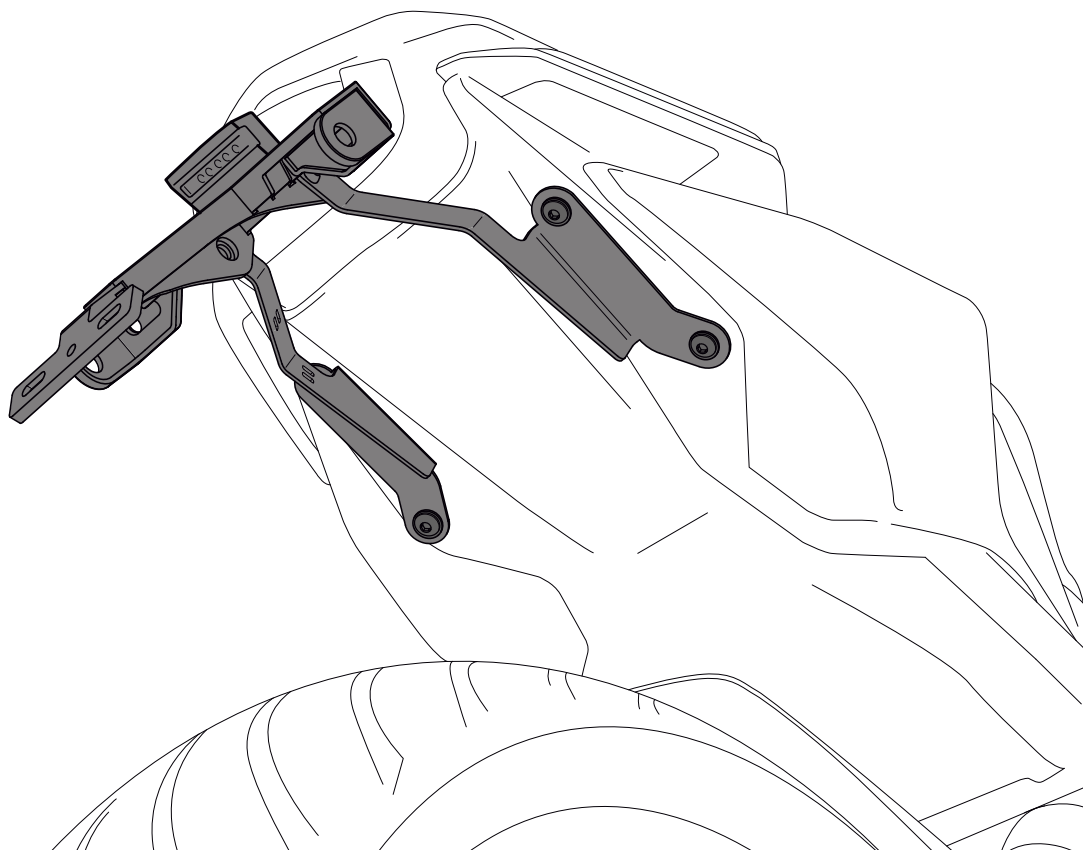

HONDA CB650R '19

REF 3527N

PORTAMATRÍCULA / LICENSE SUPORT / KENNZEICHENHALTER

1 Person

40 min

EASY

ID.	PIEZA / PART	DESCRIPCIÓN	DESCRIPTION	QTY.	REF.:
1		Soporte portamatrículas	License support	1	CONJUNTO--3527N
2		Tornillo M8x20 DIN1001 (Negro)	M8x20 DIN1001 screw (Black)	4	TORNIAD1001-352
3		Casquillo long. 6mm	Spile 6mm length	4	CASQUI-----776
4		Arandela M8 DIN125-A	M8 DIN125-A washer	4	ARANDPD125A-018
5		Brida de plástico	Plastic bridle	5	BRIDAN100X2'5-N
6		Luz matrícula	License plate's light	1	5577N
7		Catadióptico trasero	Back reflector	1	4481R