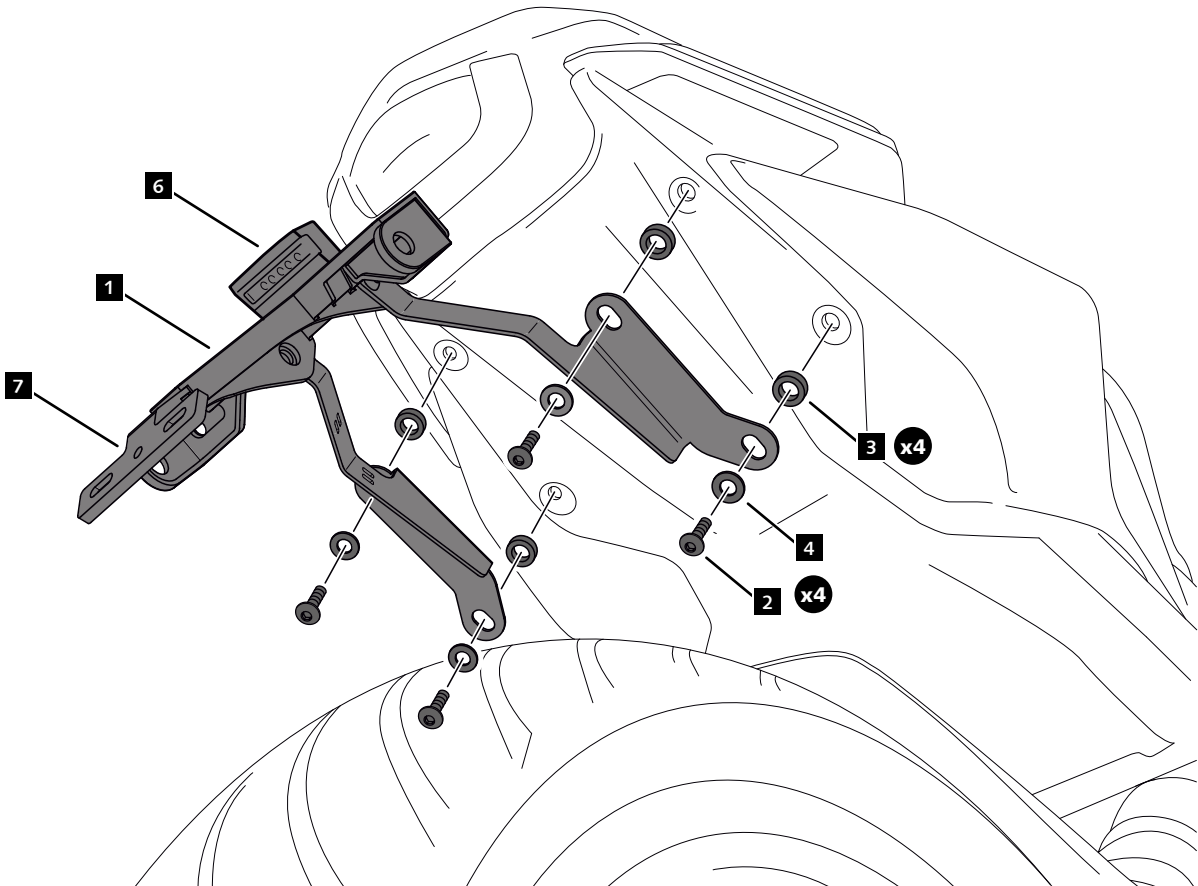

HONDA CB650R '19

REF 3527N

PORTAMATRÍCULA / LICENSE SUPORT / KENNZEICHENHALTER

1 Person

40 min

EASY

ID.	PIEZA / PART	DESCRIPCIÓN	DESCRIPTION	QTY.	REF.:
1		Soporte portamatrículas	License support	1	CONJUNTO--3527N
2		Tornillo M8x20 DIN1001 (Negro)	M8x20 DIN1001 screw (Black)	4	TORNIAD1001-352
3		Casquillo long. 6mm	Spile 6mm length	4	CASQUI-----776
4		Arandela M8 DIN125-A	M8 DIN125-A washer	4	ARANDPD125A-018
5		Brida de plástico	Plastic bridle	5	BRIDAN100X2'5-N
6		Luz matrícula	License plate's light	1	5577N
7		Catadióptico trasero	Back reflector	1	4481R

HONDA CB650R '19

INSTRUCCIONES DE MONTAJE - MOUNTING INSTRUCTIONS - MONTAGEANLEITUNG

Fijación giro portamatrículas (2 OPCIONES A-B)
Fixation license support rotation (2 OPTIONS A-B)

**CONSULTAR EN NUESTRA PAGINA WEB LA DISPONIBILIDAD DEL VIDEO DE MONTAJE DE ESTA REFERENCIA.
CONSULT OUR WEBSITE THE VIDEO MOUNT AVAILABILITY OF THIS REFERENCE.**