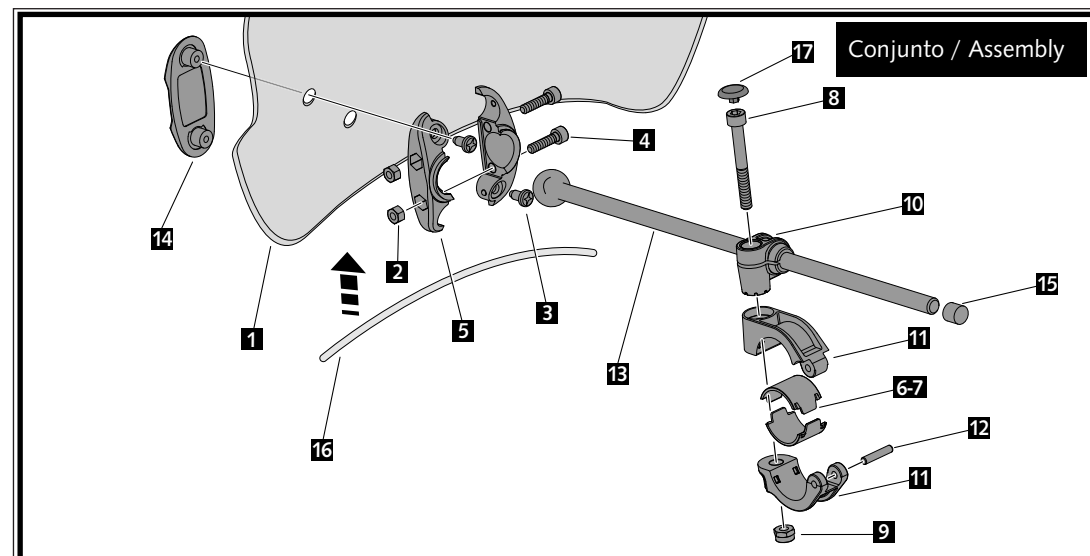

Tel. 34 93 849 06 33 - Fax 34 93 849 09 88

info@puig.tv - info@puigusa.com

www.puig.tv - www.puigusa.com

ID.	DESCRIPCIÓN	DESCRIPTION	BEZEICHNUNG	QTY.
1	Pantalla	Windshield	Scheibe	1
2	Tuerca M5 DIN982 Inox	M5 DIN982 Inox nut	M5 DIN982 Inox Mutter	4
3	Tornillo phillips M5x13	M5x13 phillips screw	M5x13 Phillips Schraube	4
4	Tornillo M5x20 DIN912 Inox	M5x20 DIN912 Inox screw	M5x20 DIN912 Inox Schraube	4
5	Brida rótula	Ball bearing bridle	Flanschkuigelgelenk	2
6	Semi-casquillo manillar Ø22mm	Medium-spacer Ø22mm	Buchse Ø22mm	2
7	Semi-casquillo manillar Ø26mm	Medium-spacer Ø26mm	Buchse Ø26mm	2
8	Tornillo M6x50 DIN912 Inox	M6x50 DIN912 Inox screw	M6x50 DIN912 Inox Schraube	2
9	Tuerca M6 DIN982 Inox	M6 DIN982 Inox nut	M6 DIN982 Inox Mutter	2
10	Guía varilla	Rod guide	Stangenführung	2
11	Brida Manillar Ø29mm	Handlebar bridle Ø29mm	Lenkerflansch Ø29mm	2
12	Pasador Inox	Barrette Inox	Inox Stift	2
13	Varilla con rótula	Rod with ball bearing	Stangenkuigelgelenk	2
14	Tapa exterior	Exterior cap	Deckel	2
15	Tapa varilla	Bar cover	Endkappen	2
16	Ribete	Trim	Kantenschutz	1
17	Tapón tornillo M6 DIN912	M6 DIN912 screw cap	M6 DIN912 Endkappen	2

CARENABRÍS MODELO
WINDSHIELD MODEL
WINDSCHUTZ MODELL

TREND UNIVERSAL

Ref.: 5022
(color negro/black colour/Farbe Schwarz)
(color ahumado/smoke colour/Farbe Getönt)
(color ahumado oscuro
/dark smoke colour/Farbe Stark Getönt)
(color azul/blue colour/Farbe Blau)